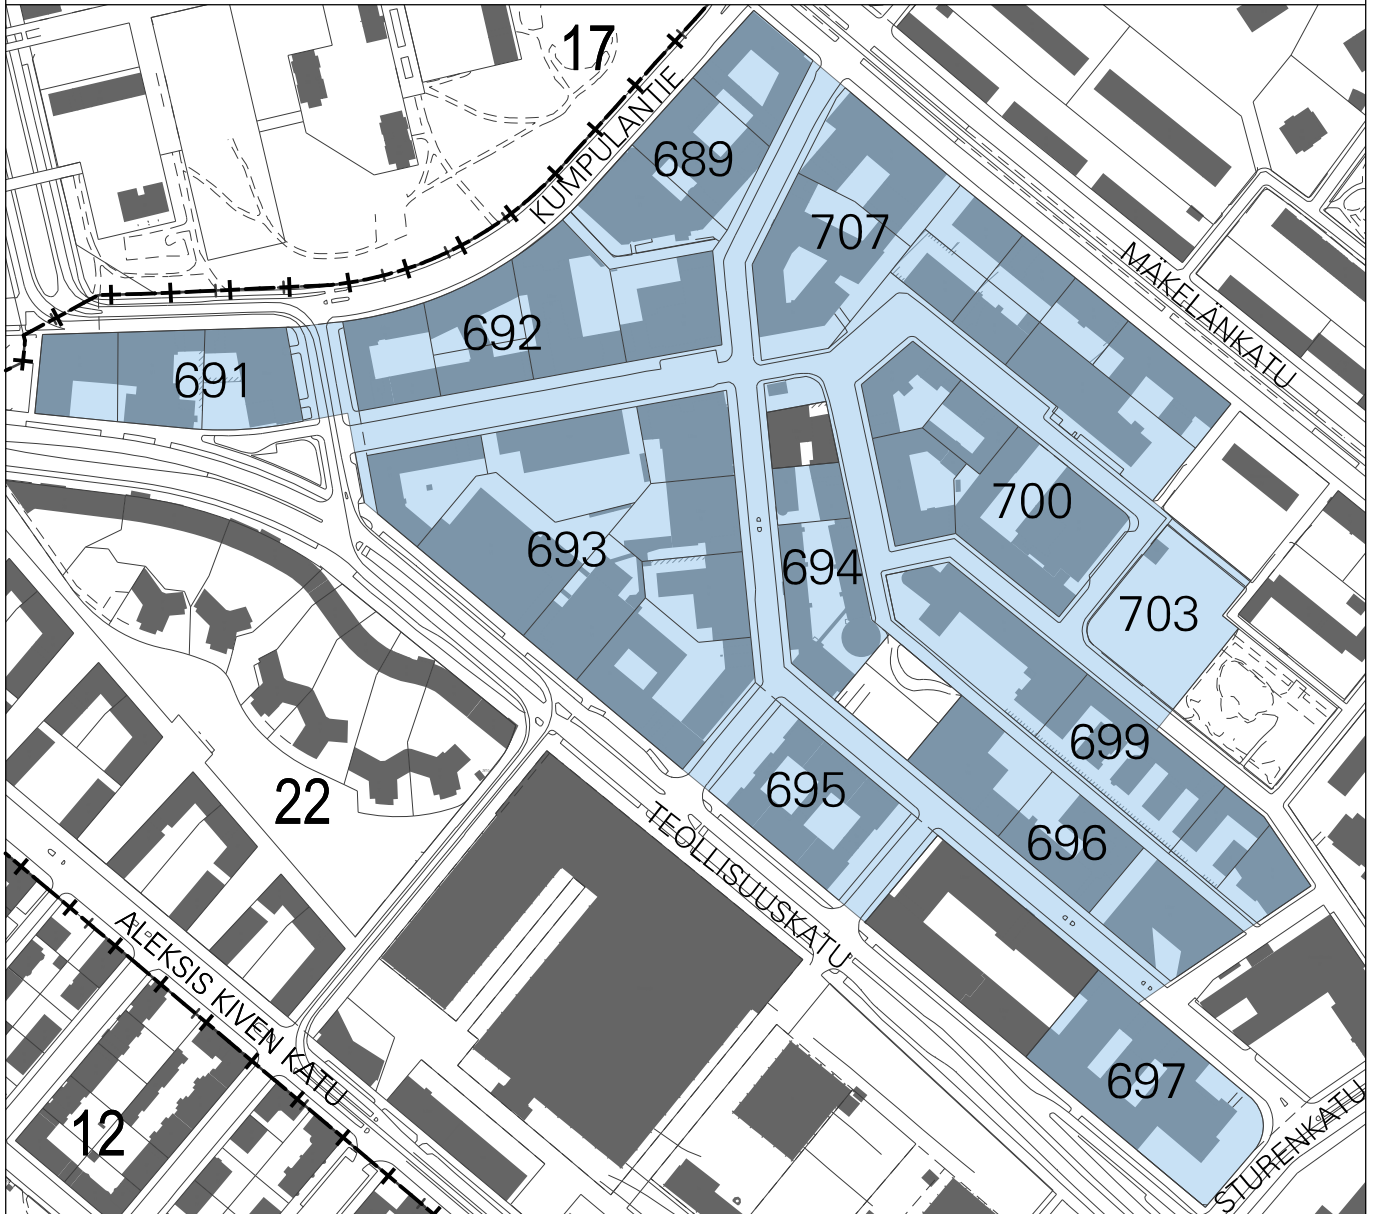

RAKENNUSKIELTOKARTTA

1:4000

22. KAUPUNGINOSA VALLILA, KORTTELIT 689, 691-693,695,
696, 699, 700, 703 JA 707
SEKÄ TONTIT 694/21, 24, 25 ja 697/1

Rakennuskieltoalue

HELSINKI
ASEMAKAAVOITUS

PÄIVÄYS 27.8.2019

HYVÄKSYTTY KYLK