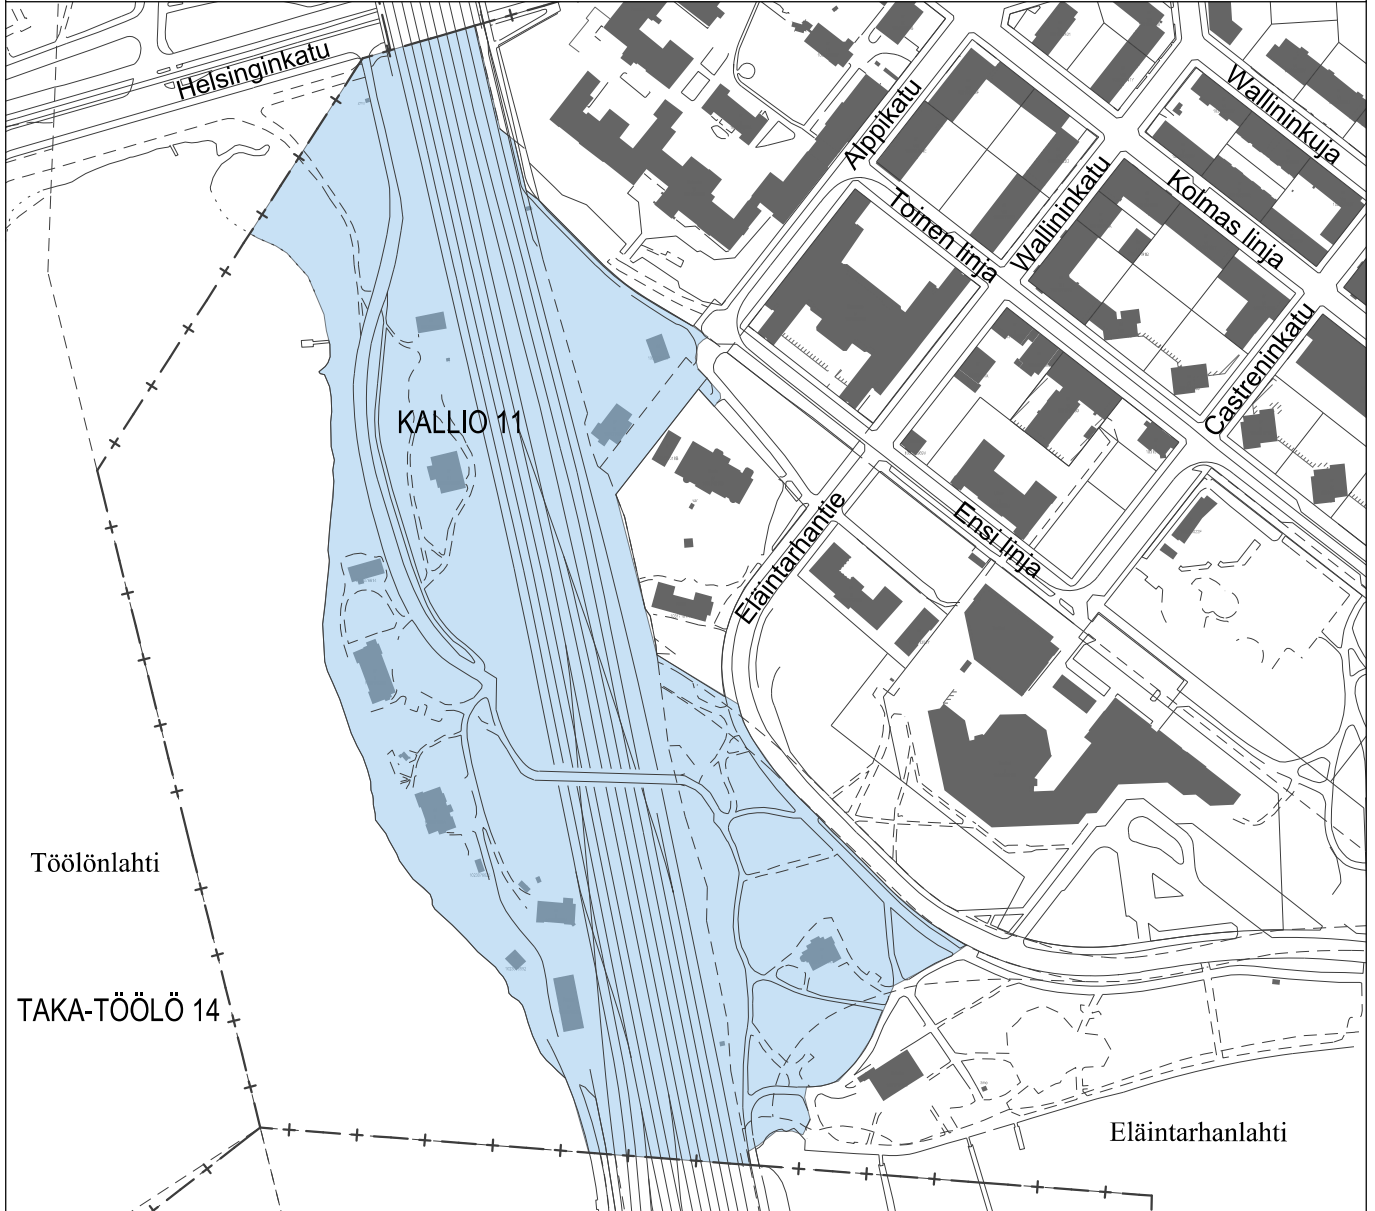

RAKENNUSKIELTOKARTTA

1:4000

11. KAUPUNGINOSA KALLIO
(LINNUNLAULU)

Rakennuskieltoalue

HELSINKI
ASEMAKAAVOITUS

PÄIVÄYS 15.1.2019

HYVÄKSYTTY KYLK

RAKENNUSKIELTO PÄÄTTY