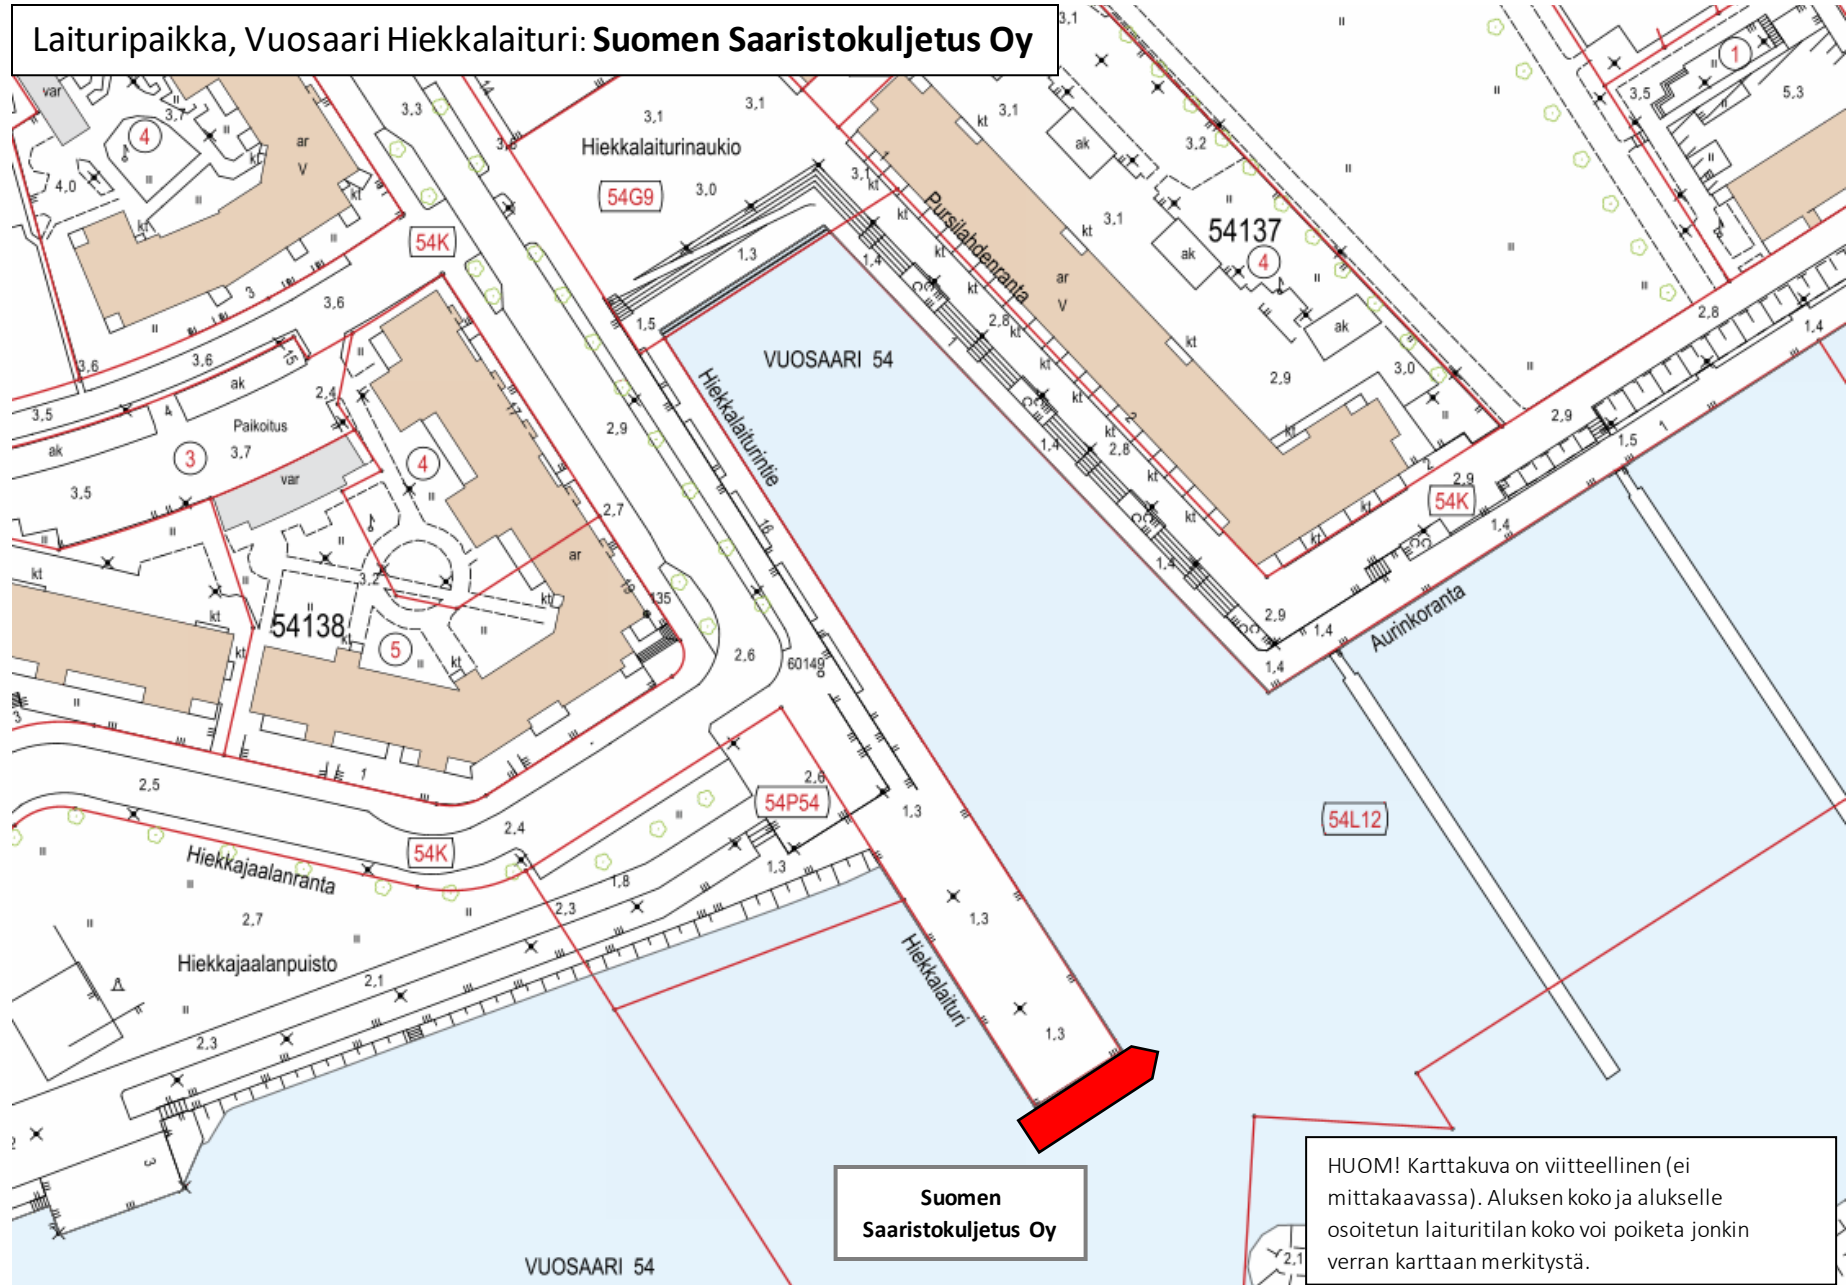

Laituripaikka, Vuosaari Hiekkalaituri: Suomen Saaristokuljetus Oy

Suomen  
Saaristokuljetus Oy

HUOM! Karttakuva on viitteellinen (ei mittakaavassa). Aluksen koko ja alukselle osoitetun laituritilan koko voi poiketa jonkin verran karttaan merkitystä.