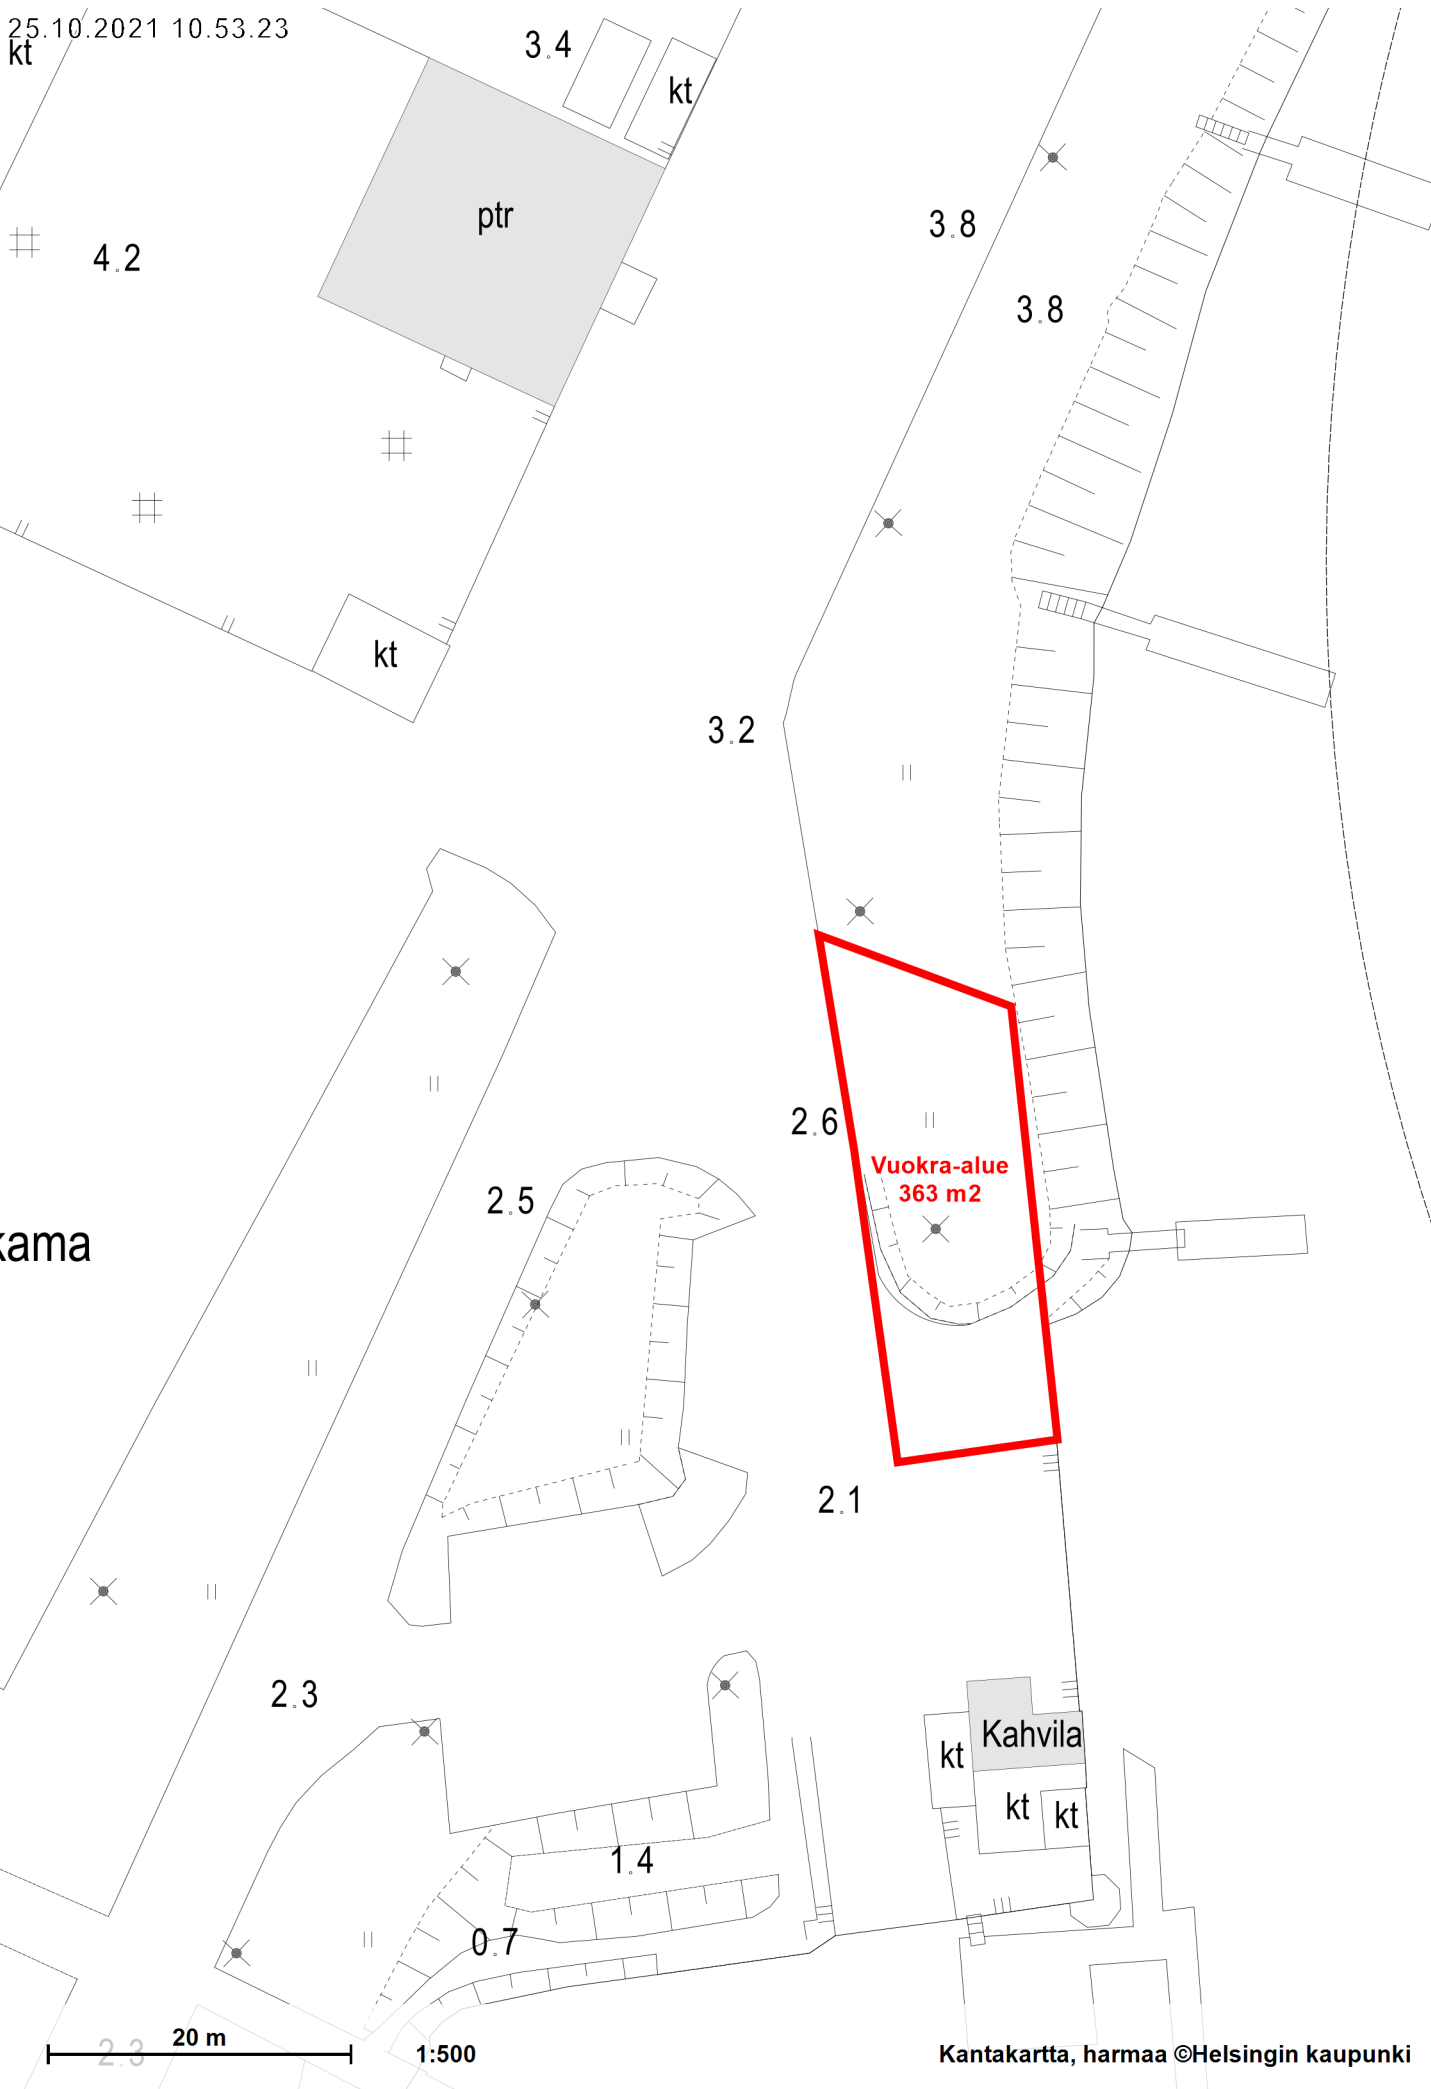

25.10.2021 10.53.23  
kt

rama

**Vuokra-alue  
363 m2**

kt Kahvila

kt kt

20 m

1:500