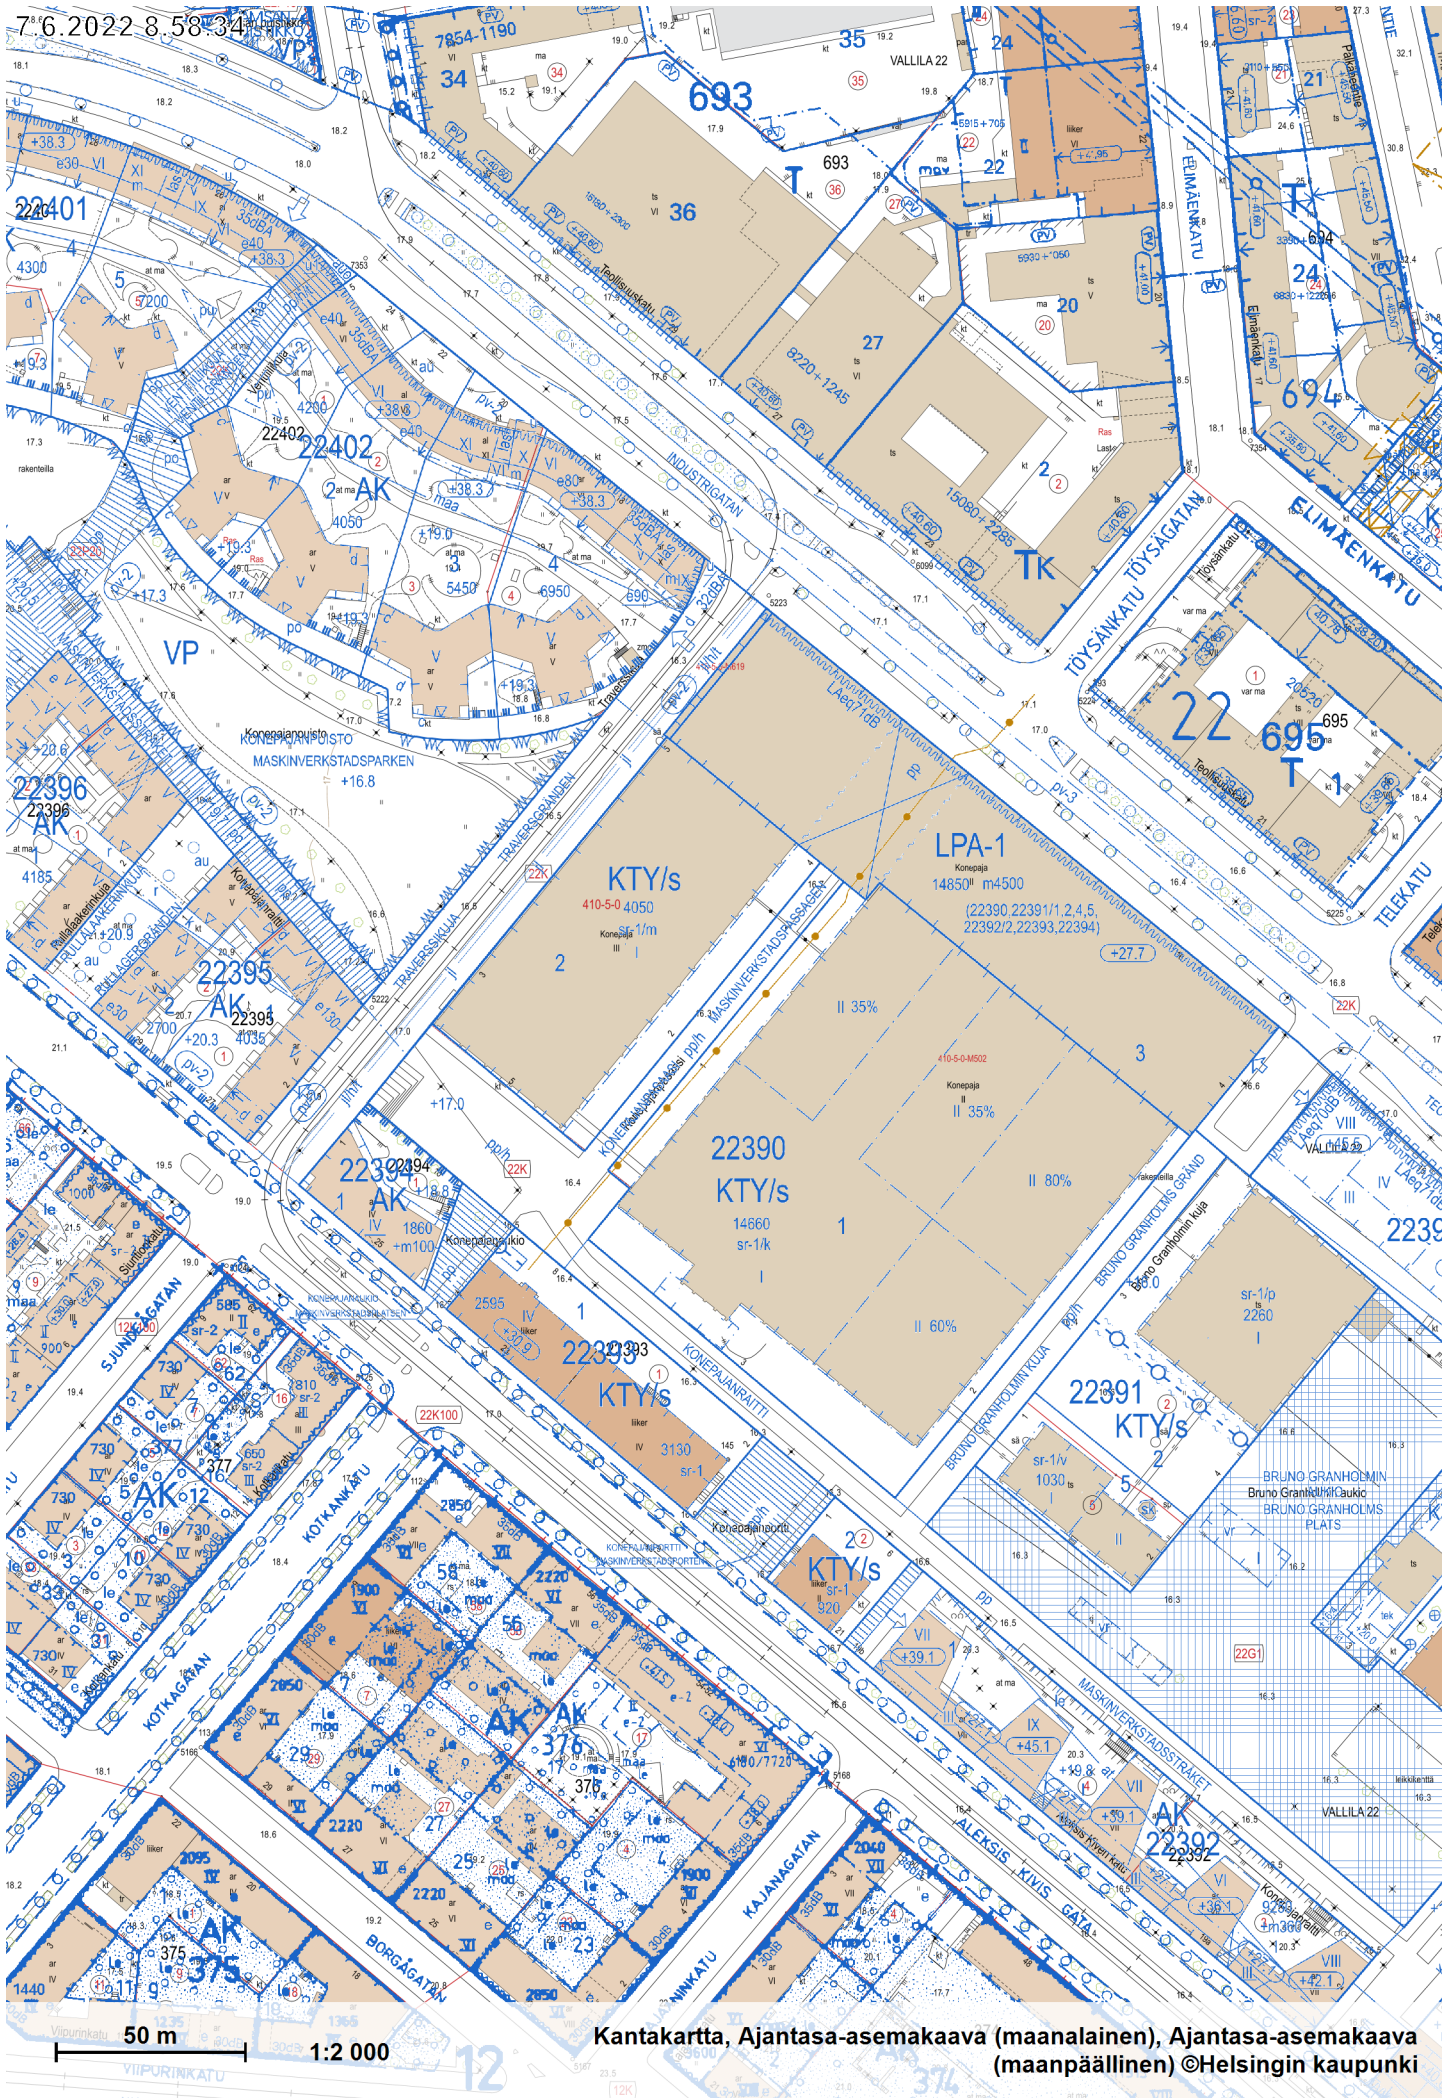

7.6.2022 8.58.34

Kantakartta, Ajantasa-aseமாகাava (maalalainen), Ajantasa-aseமாகাava (maalpällinen) ©Helsingin kaupunki