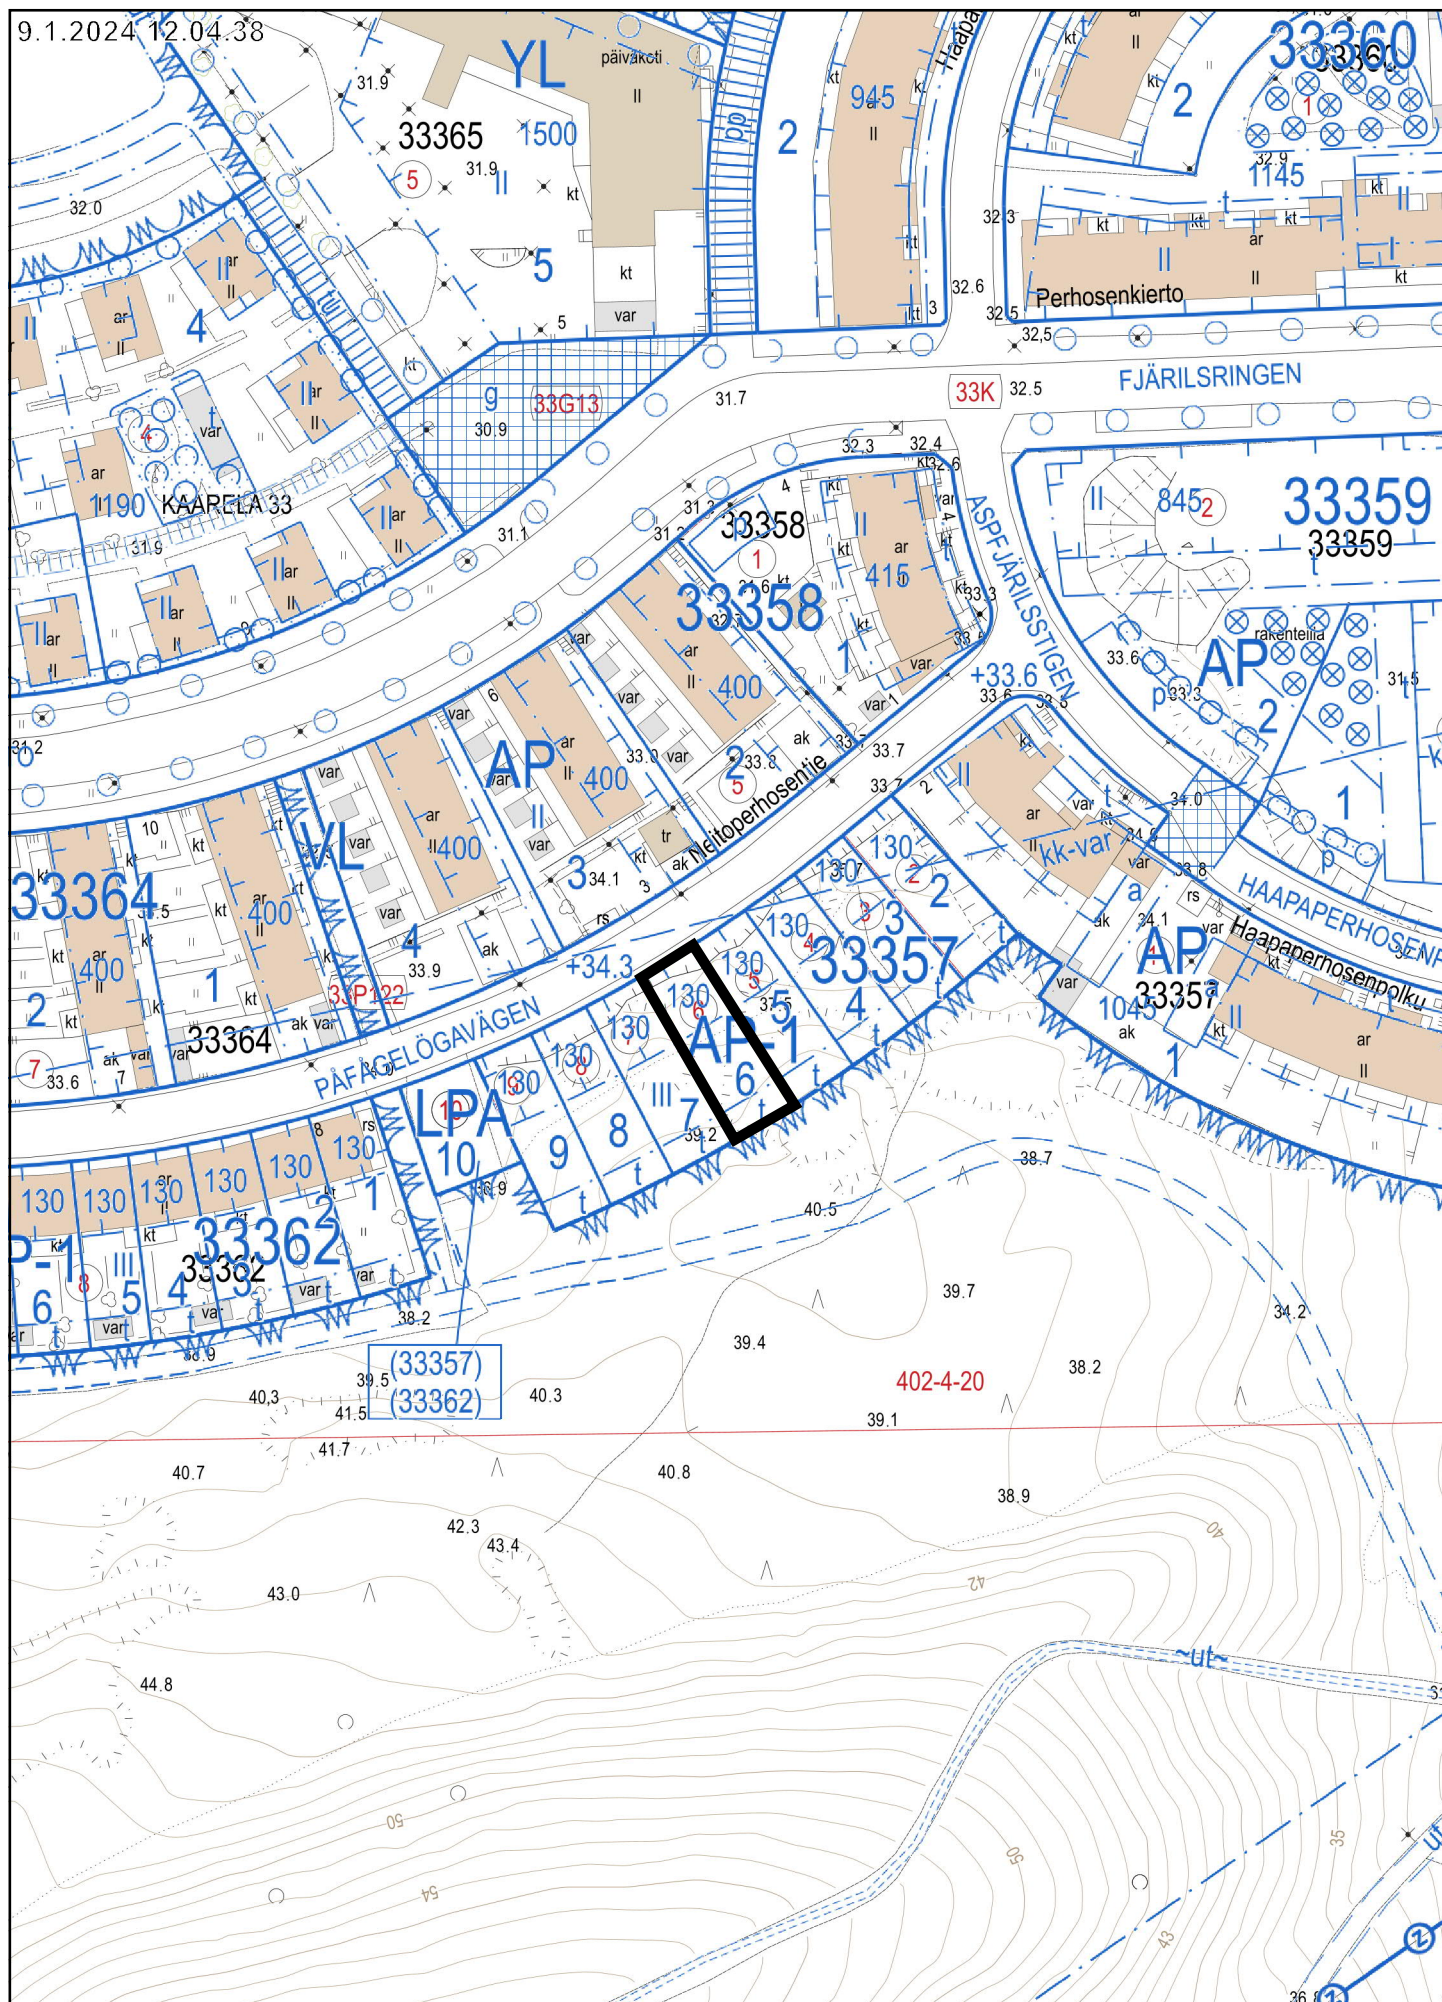

9.1.2024 12.04.38

20 m 1:1 000

Kantakartta, Ajantasa-asemakaava (maalainen), Ajantasa-asemakaava (maapäällinen) ©Helsingin kaupunki