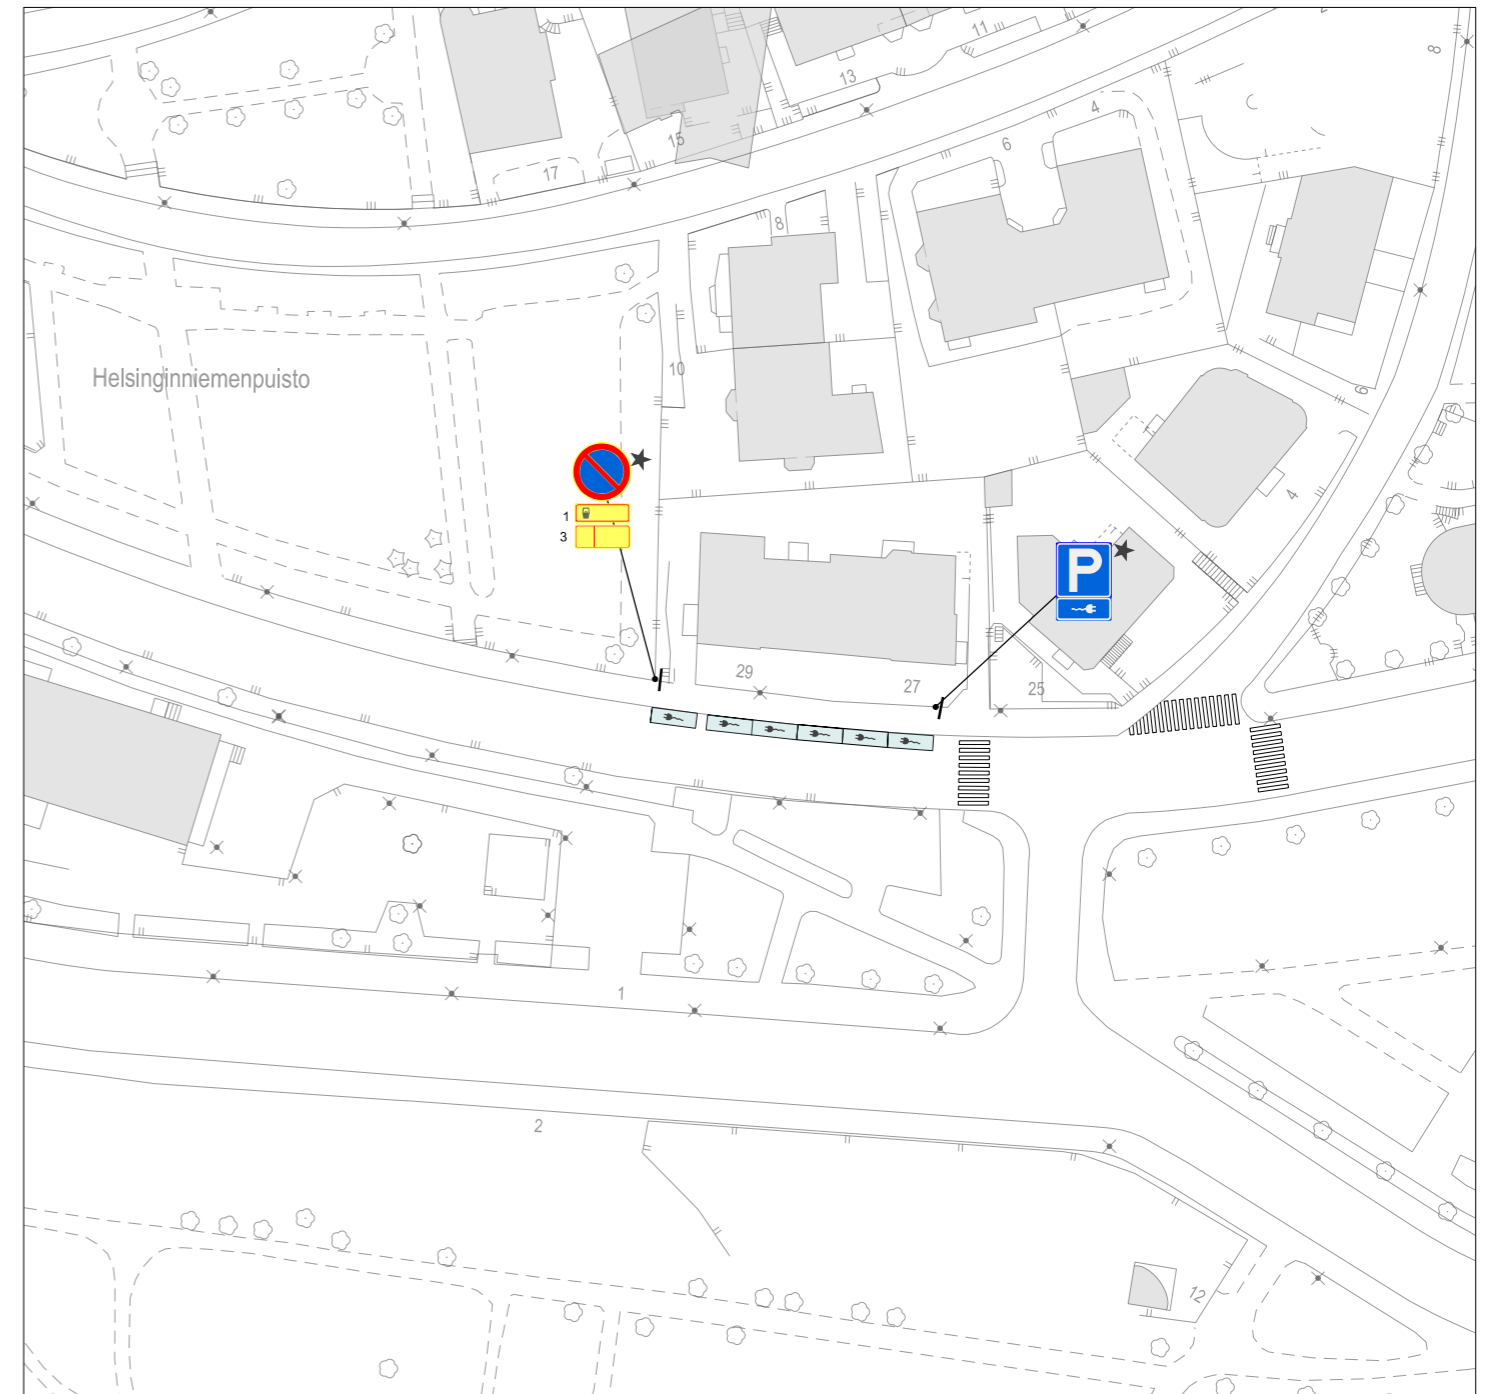

Vellamonkatu 5

Merikatu 27

SELITE

- 1 9-21
- 2 Vyöhyke Zon 2  
Ei koske P-tunnuksella: K  
Gäller ej med P-tecknet:
- 3 Vyöhyke Zon 2  
Ei koske P-tunnuksella: B/C  
Gäller ej med P-tecknet:

★ Uusi, muutettu tai siirretty liikennemerkki

Sähköauton latauspiste

0 10 20 30 40 50 m

Helsinki		Kaupunkiympäristön toimiala		Liikenne- ja katusuunnittelu	
Kaupunginosa 21, Hermanni, 6, Eira					
<b>SÄHKÖAUTOJEN LATAUSPISTEET VELLAMONKADULLA JA MERIKADULLA</b>					
Liikennejärjestely					
Mittakaava	Diaarinro	HEL 2023-012616	Piirustusno	Päiväys	13.10.2023
1:1000	Hanke		<b>7519</b>	Muutettu pvm	
	Asemakaava		Tasokoordinaatisto	Hyväksyjä	Reetta Putkonen
	Käsittelyt	I Lksp 13.10.2023	ETRS-GK25	Tarkastanut	Eetu Saloranta
			Korkeusjärjestelmä	Laatinut	Noora Schalin
			N2000		