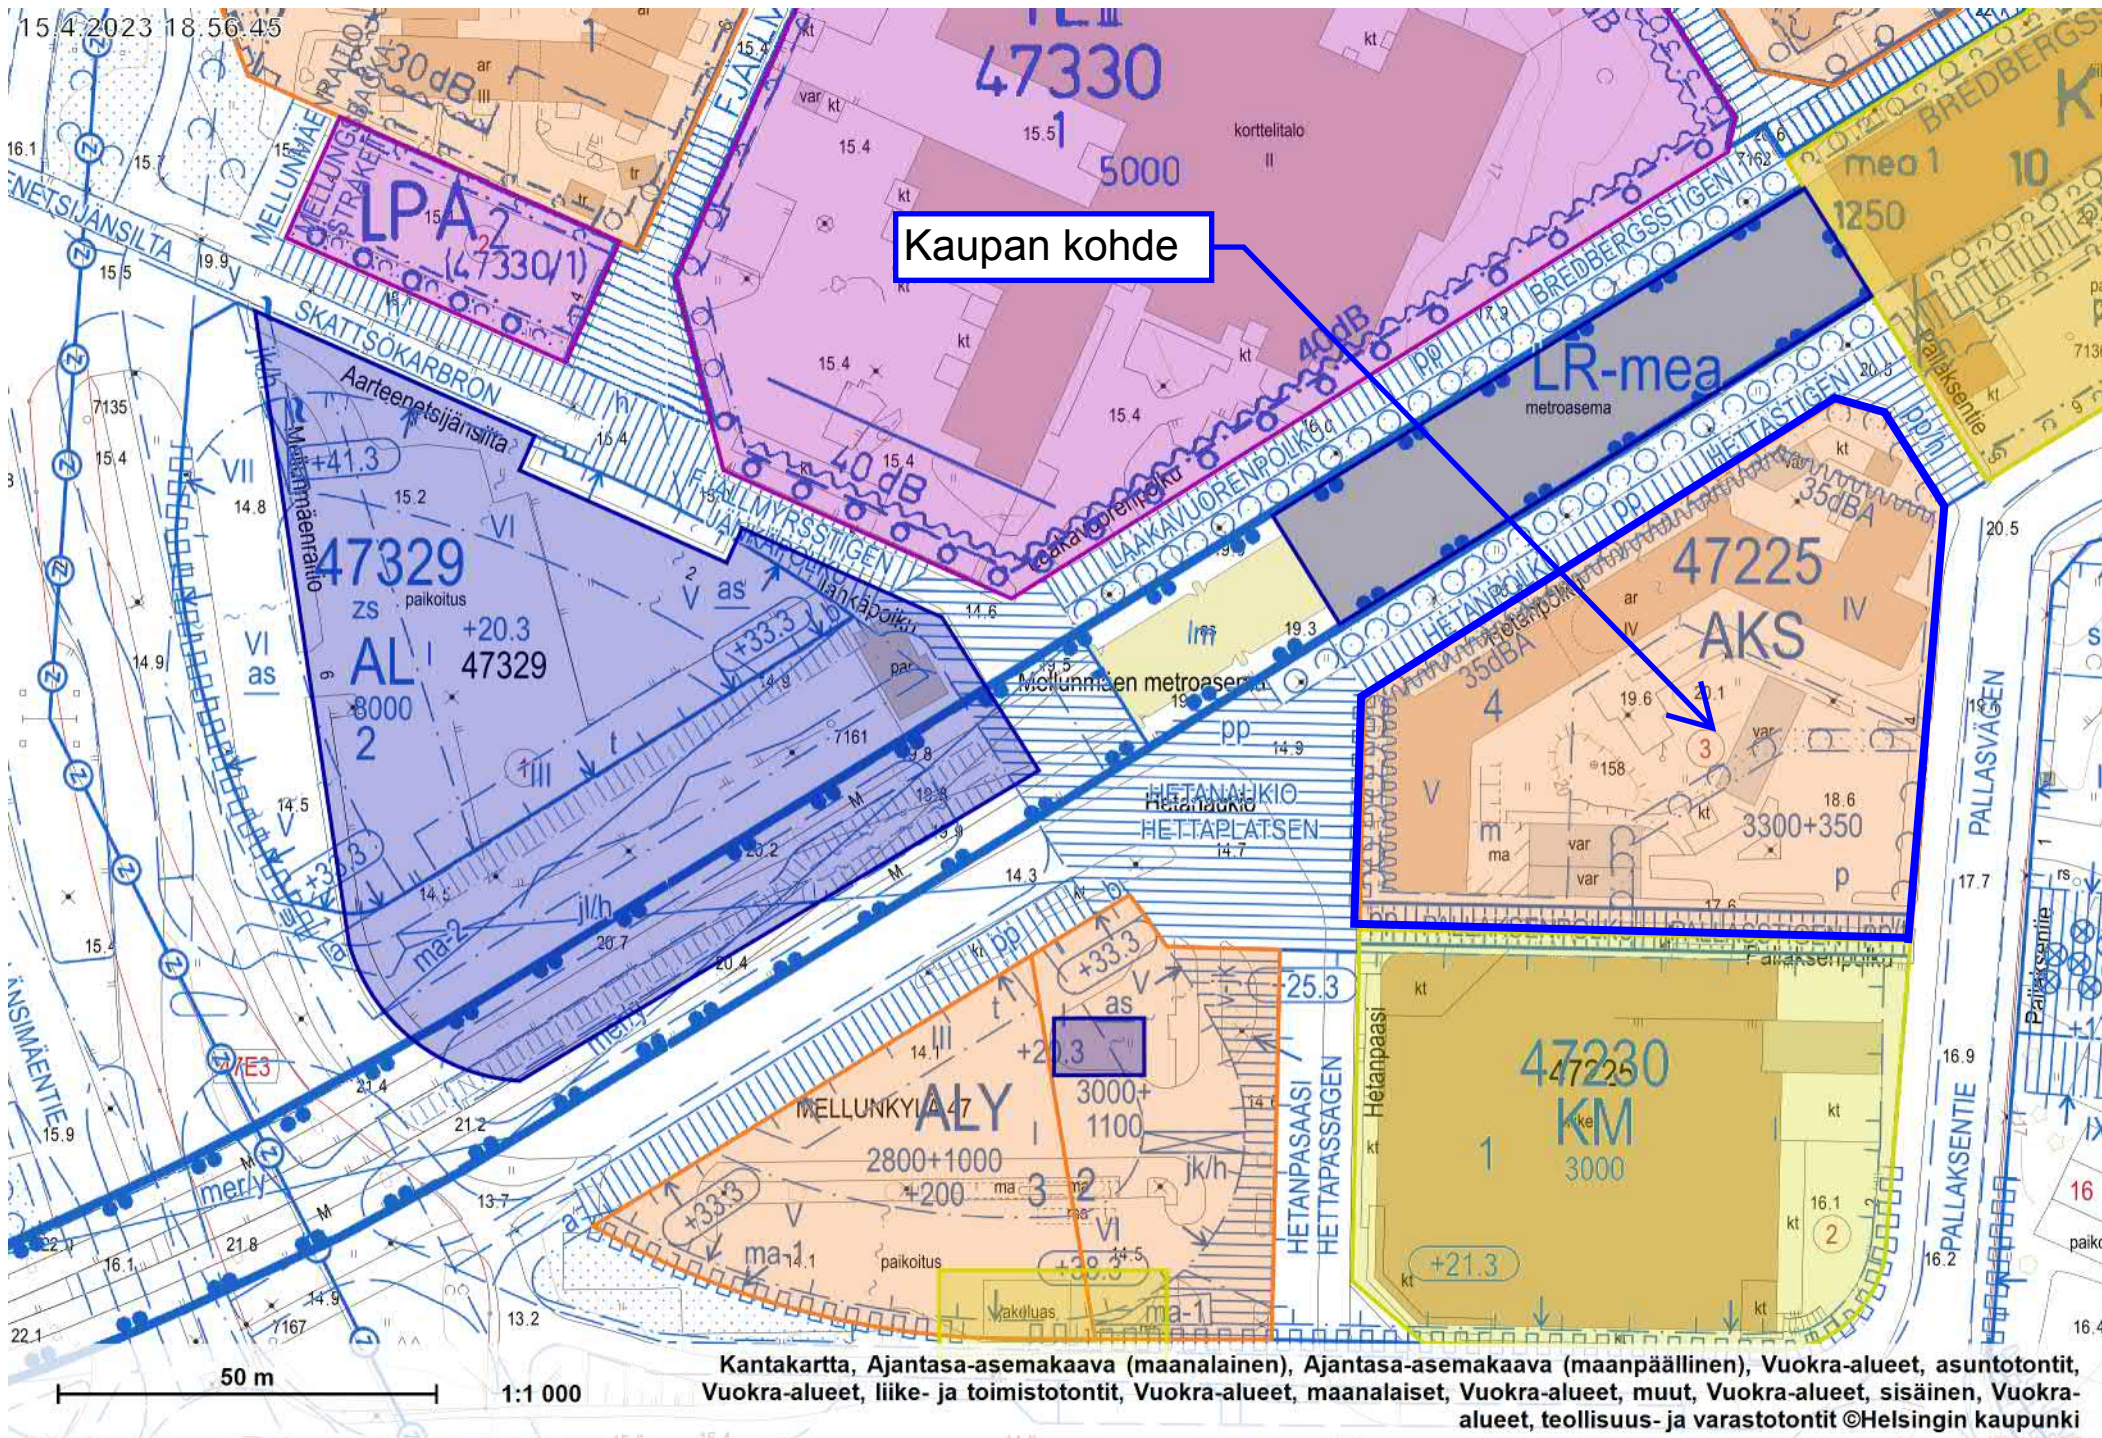

Kaupan kohde

15.4.2023 18:56:45

Kaupan kohde

Kantakartta, Ajantasa-asemakaava (maalainen), Ajantasa-asemakaava (maapäällinen), Vuokra-alueet, asuntontitt, Vuokra-alueet, liike- ja toimistontitt, Vuokra-alueet, maanalaiset, Vuokra-alueet, muut, Vuokra-alueet, sisäinen, Vuokra-alueet, teollisuus- ja varastontitt ©Helsingin kaupunki