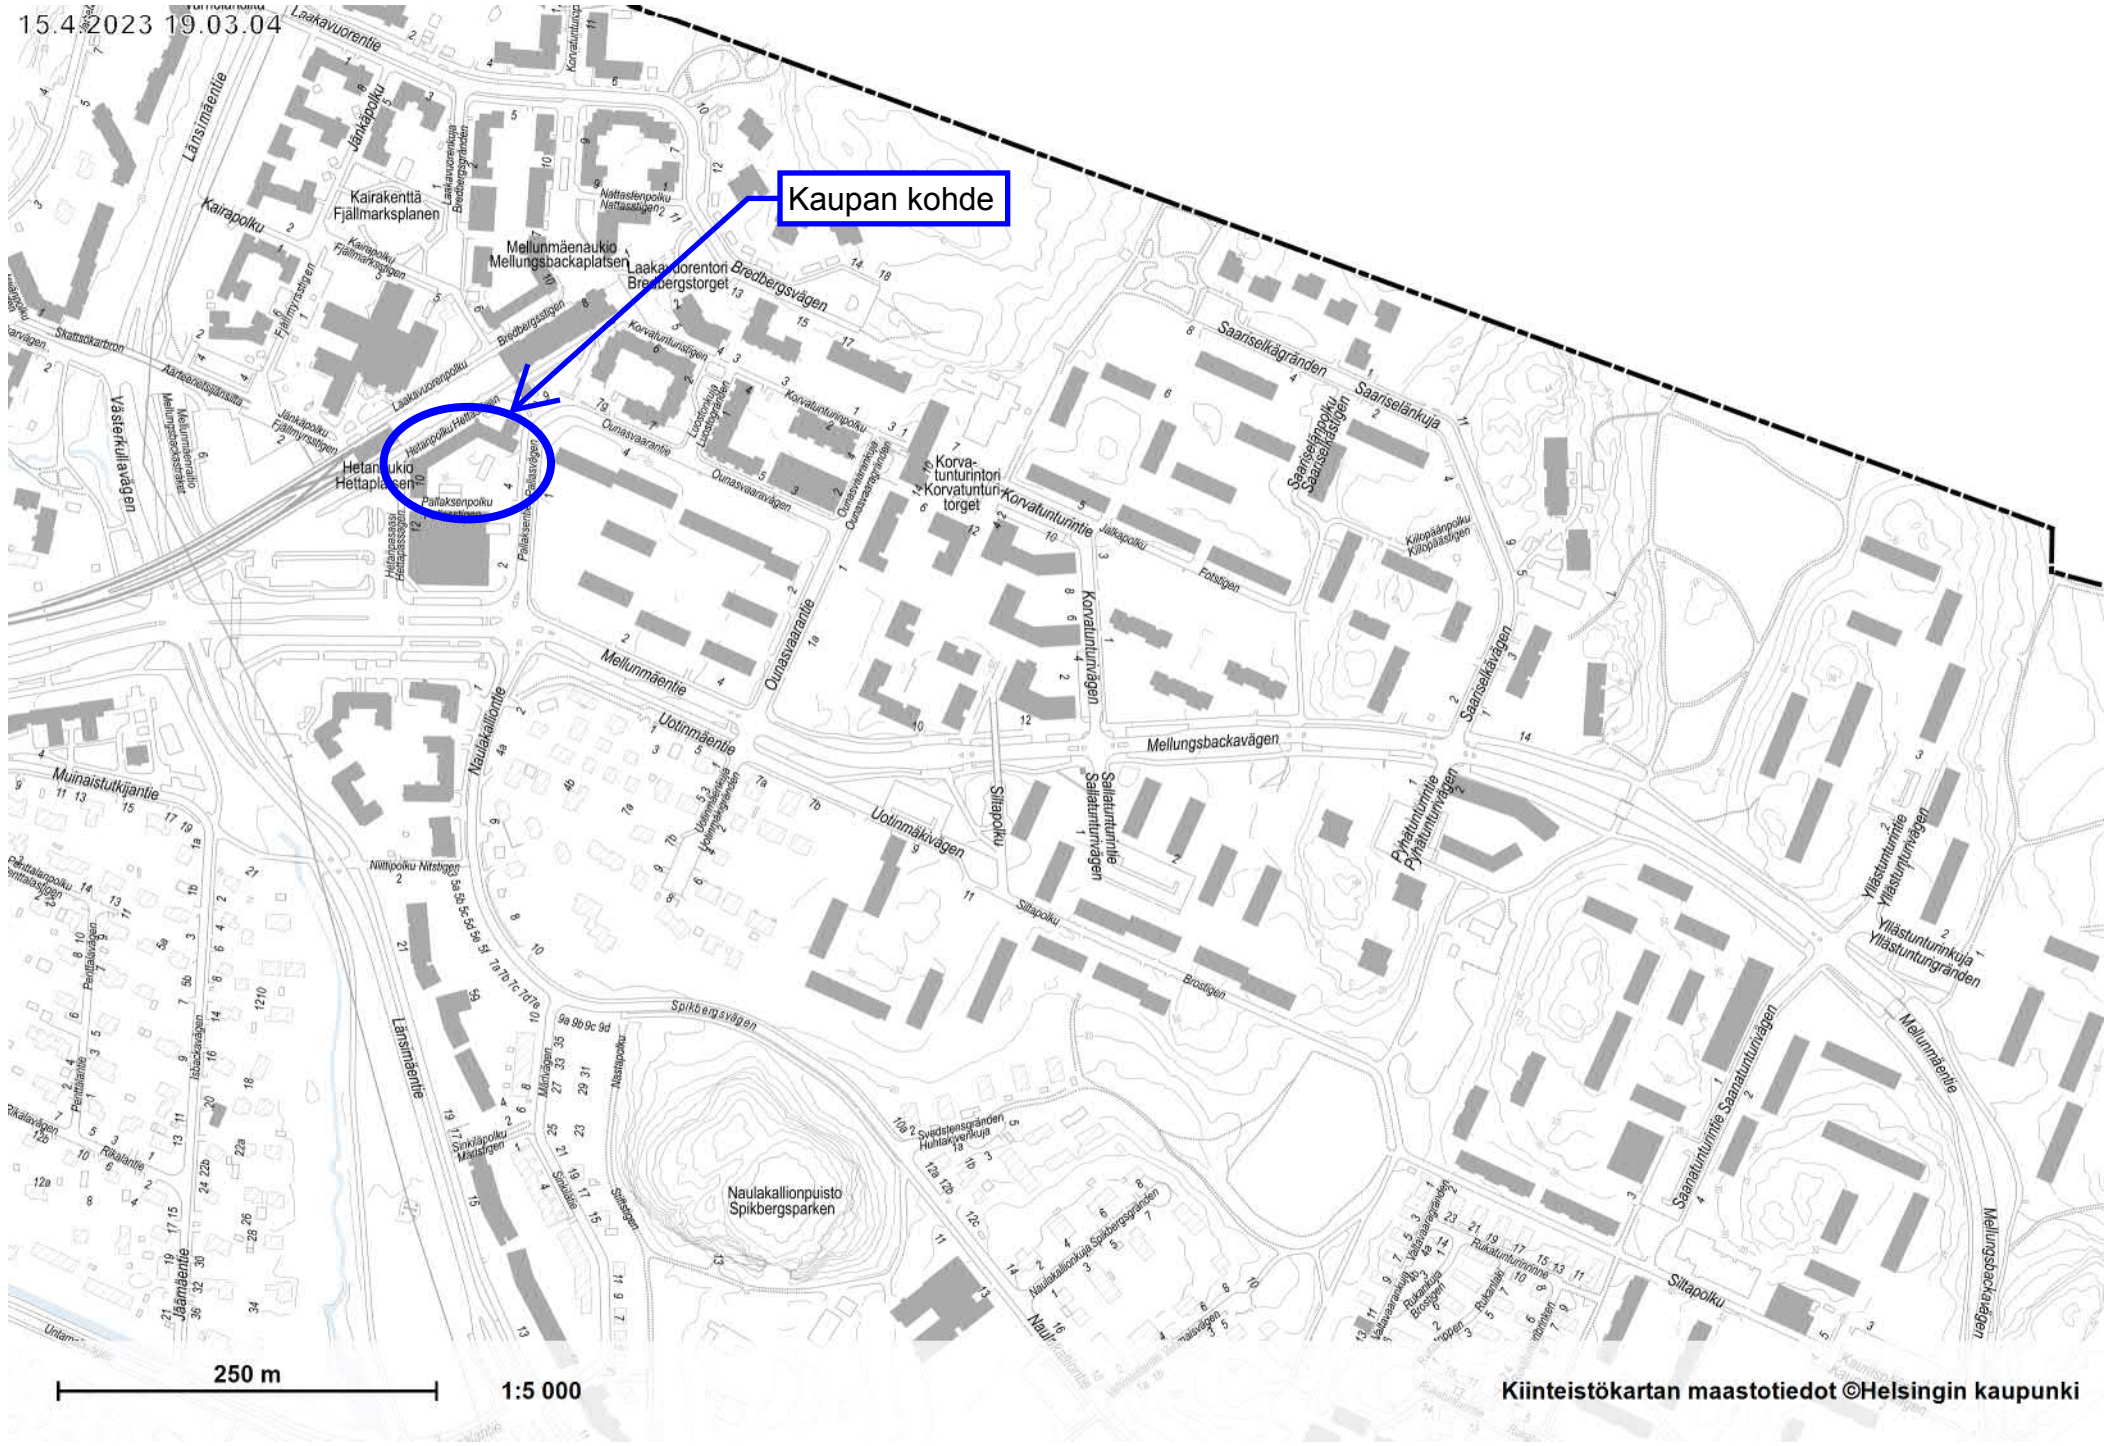

Kaupan kohde

15.4.2023 18:56:45

Kaupan kohde

Kantakartta, Ajantasa-asemakaava (maalainen), Ajantasa-asemakaava (maapäällinen), Vuokra-alueet, asuntontitt, Vuokra-alueet, liike- ja toimistontitt, Vuokra-alueet, maanalaiset, Vuokra-alueet, muut, Vuokra-alueet, sisäinen, Vuokra-alueet, teollisuus- ja varastontitt ©Helsingin kaupunki