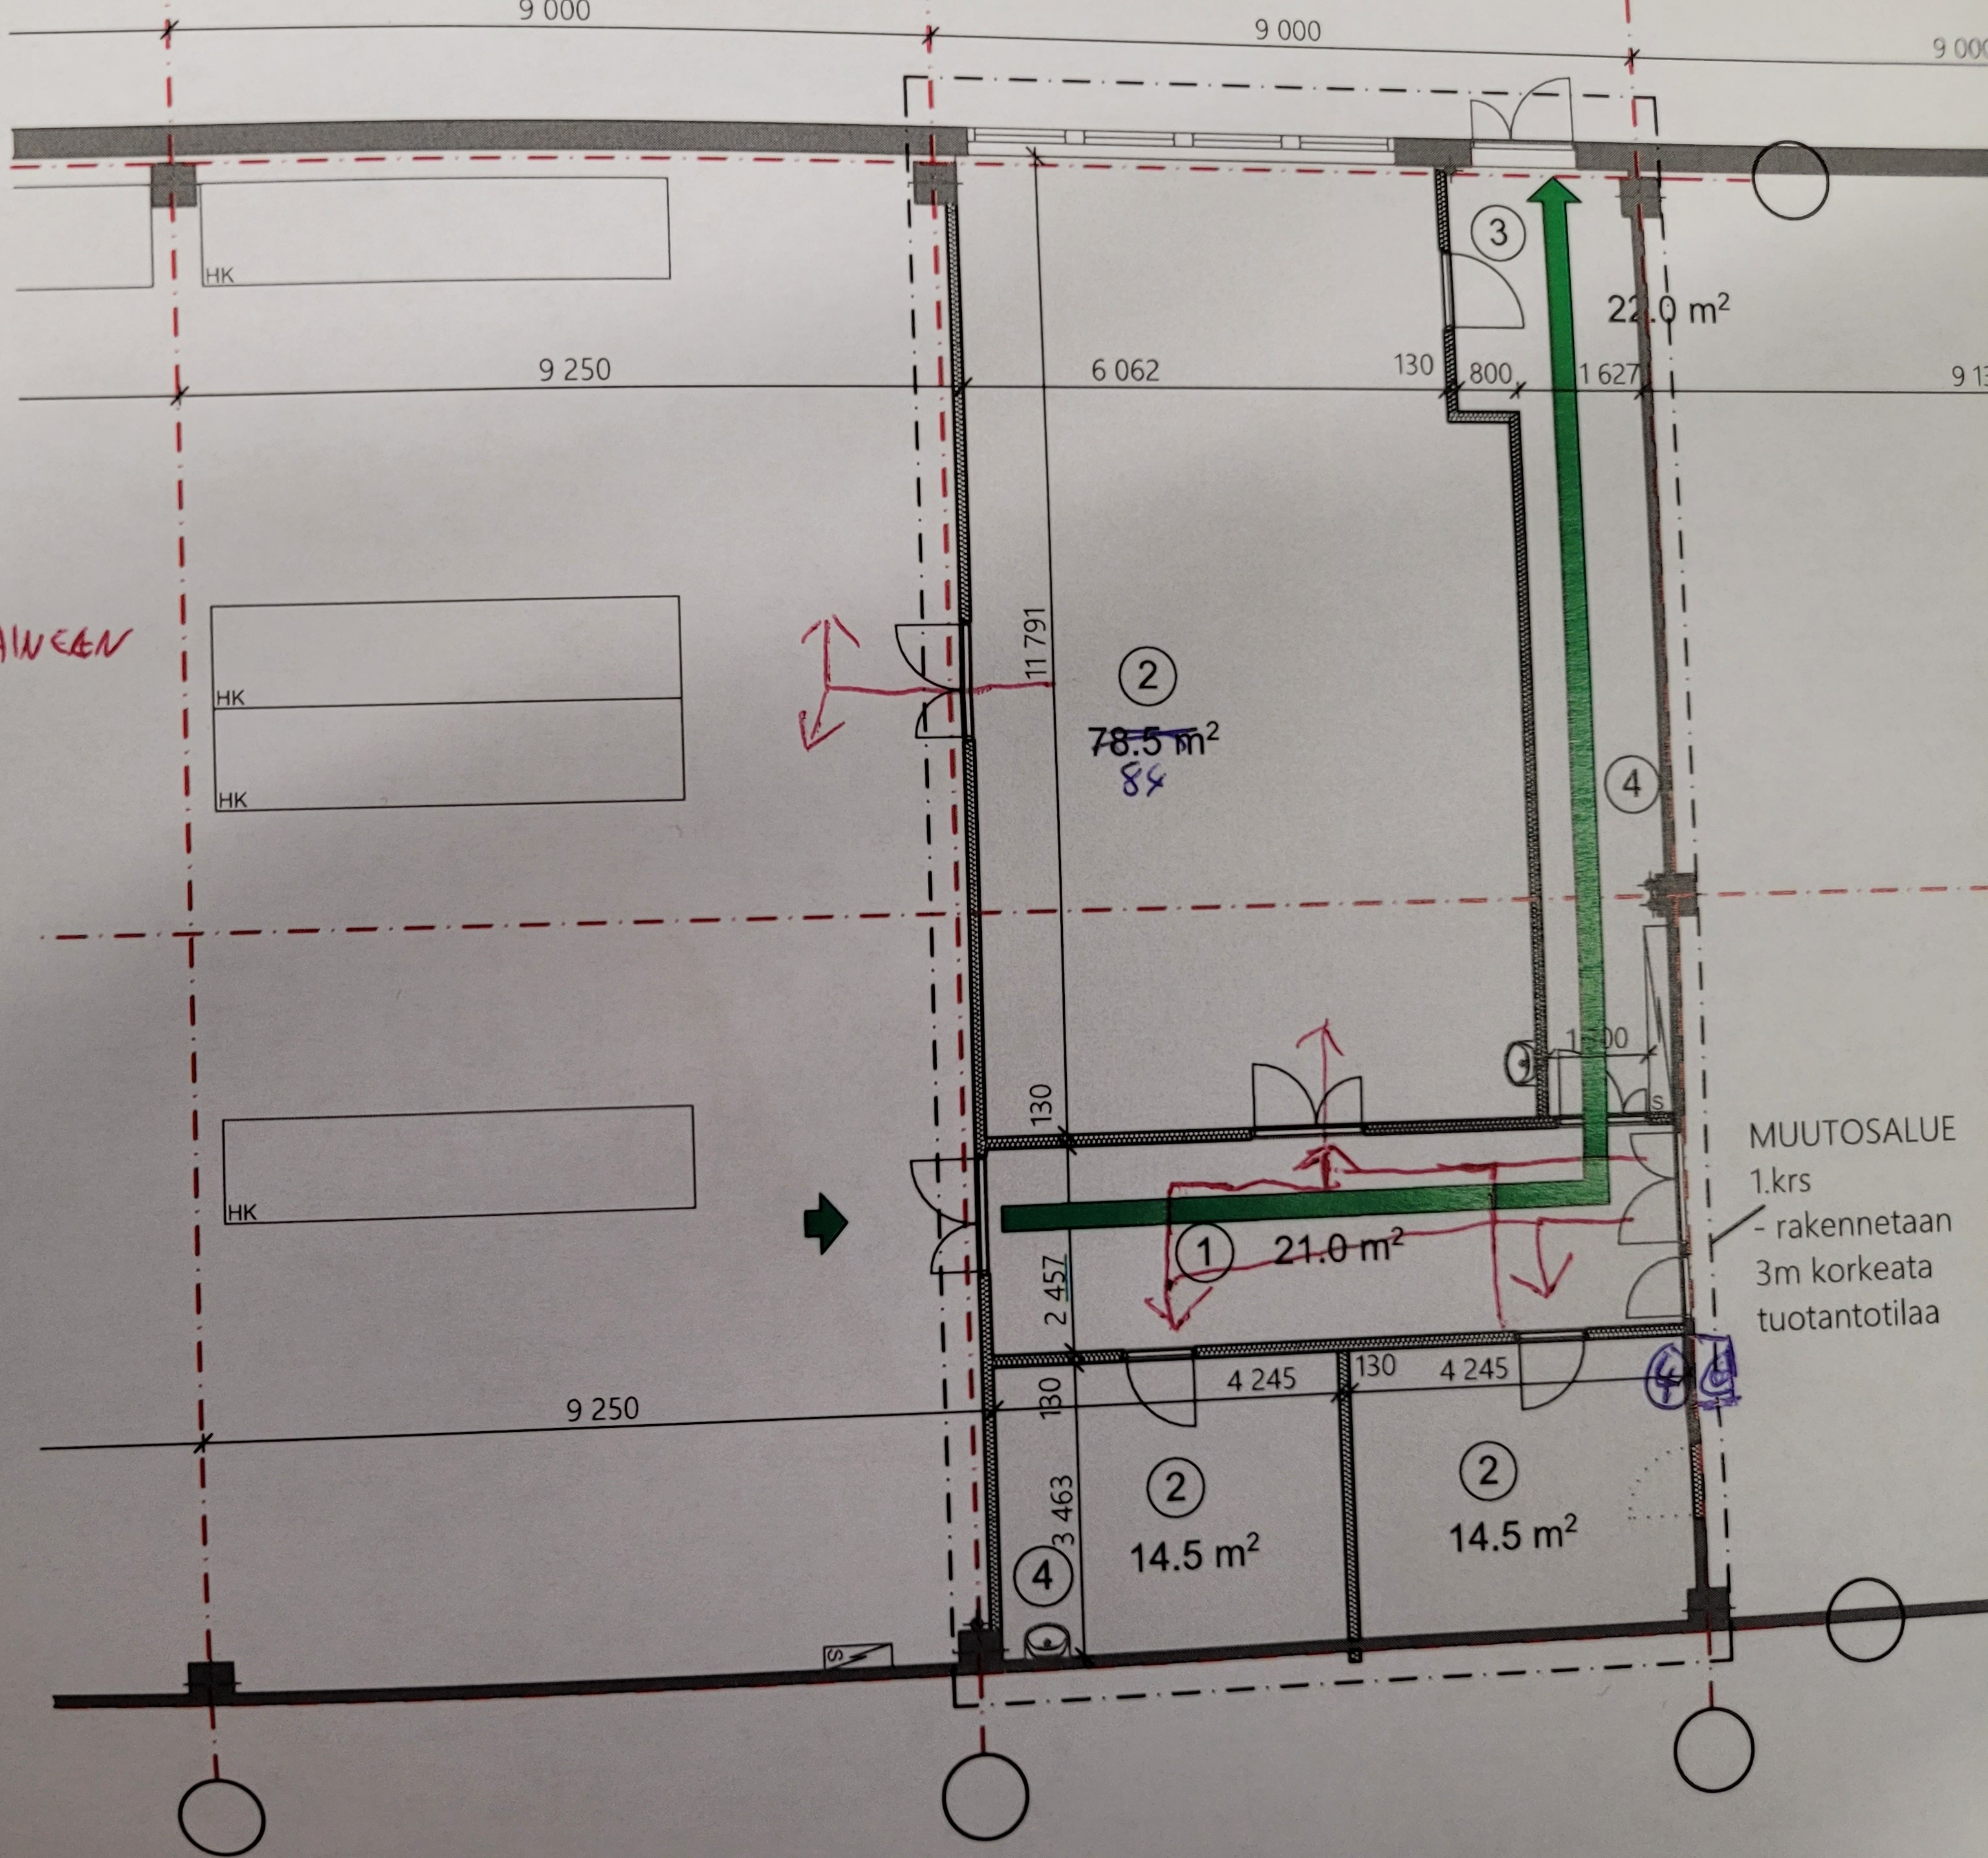

SELITYKSET

- 1 UUSI KÄYTÄVÄ
- 2 UUSI PROSESSITILA
- 3 OLEVA POISTUMISOVI
- 4 UUSI VESIPISTE

- VIHREÄ ON
HÄTÄ POISTUMINEN

- PUNAISELLA RAAKA-AINEEN
REITIT

MUUTOSALUE
1.krs
- rakennetaan
3m korkeata
tuotantotilaa