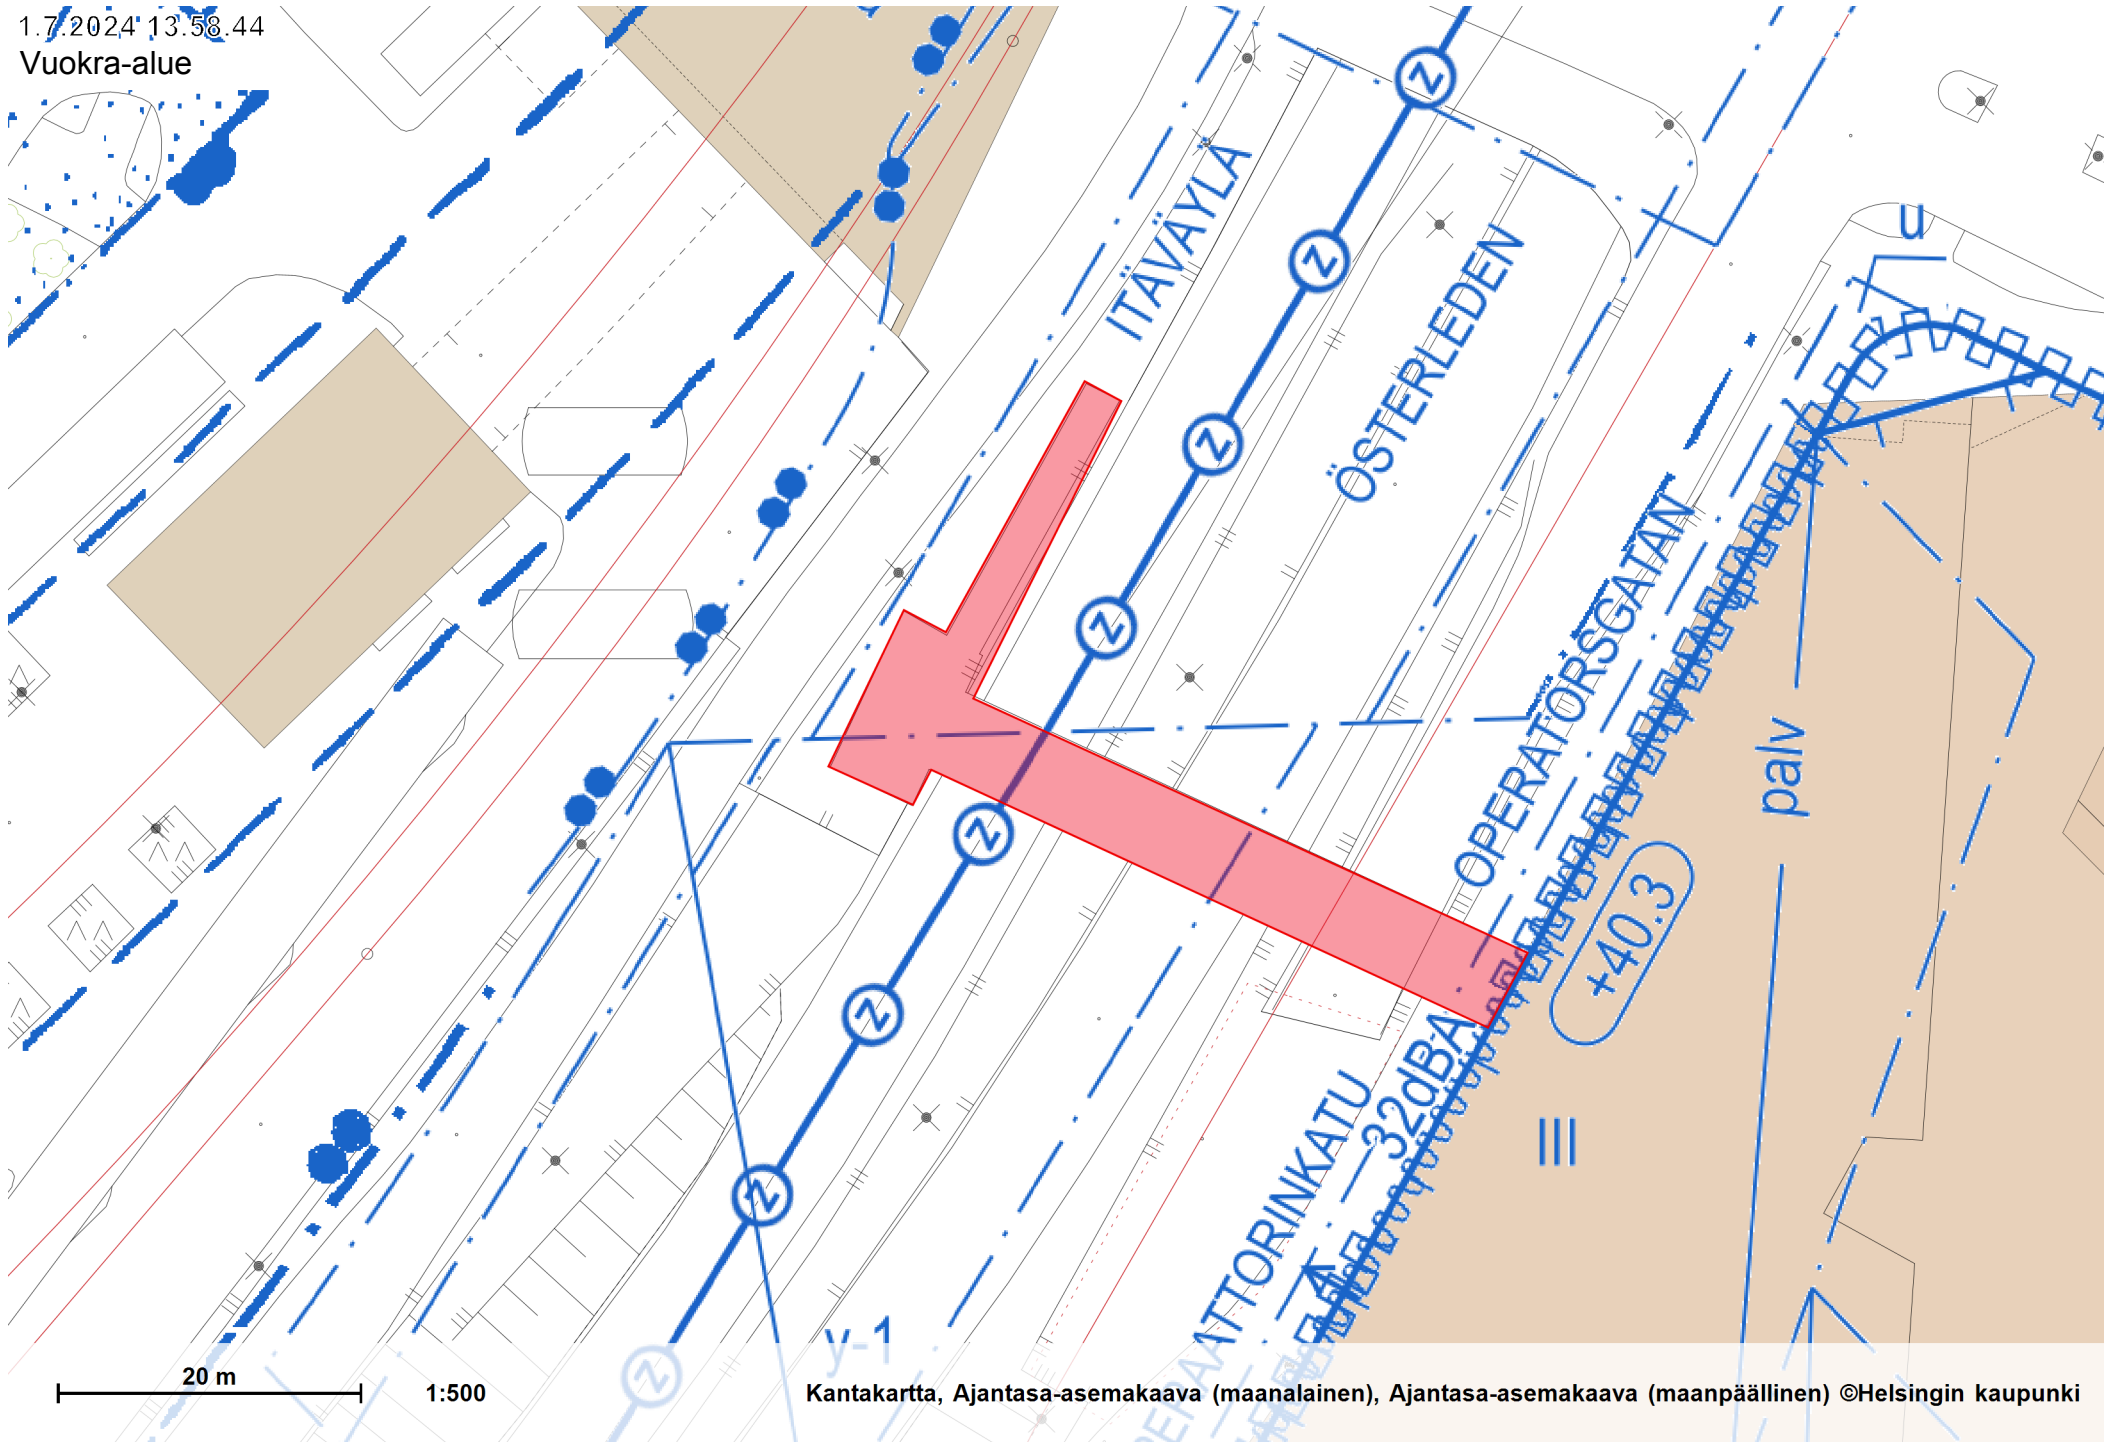

1.7.2024 13:58.44

Vuokra-alue

20 m

1:500

Kantakartta, Ajantasa-asemakaava (maanalainen), Ajantasa-asemakaava (maanpäällinen) ©Helsingin kaupunki