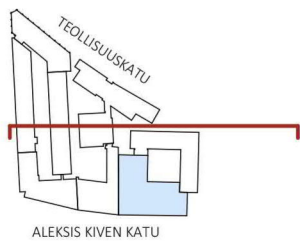

6. KRS TOIMISTOKERROS

7-8. KRS TOIMISTOKERROS

- |   |   |   |
|---|---|---|
|  PORRASHUONE / HISSIAULA |  TEKNINEN TILA     |   |
|  YHTEISTILA              |  TOIMISTOTILA (C3) |   |
|  WC                      |  TOIMISTOTILA (C5) |   |
|  POLKUPYÖRÄ PYSÄKÖINTI   |  LIIKETILA         |  KUILU |

9. KRS TOIMISTOKERROS

10. KRS TEKNINEN TILA

- |   |   |   |
|---|---|---|
|  PORRASHUONE / HISSIAULA |  TEKNINEN TILA     |   |
|  YHTEISTILA              |  TOIMISTOTILA (C3) |   |
|  WC                      |  TOIMISTOTILA (C5) |   |
|  POLKUPYÖRÄ PYSÄKÖINTI   |  LIIKETILA         |  KUILU |

NYKYTILANNE

MUUTOS

ALEKSI KIVEN KATU ITÄ

DALLAPÉNPUISTO

ALEKSI KIVEN KATU LÄNSI

TEOLLISUUSKATU

NYKYTILANNE

MUUTOS