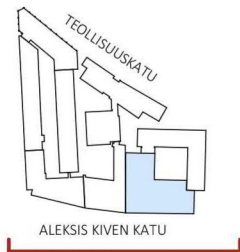

6. KRS TOIMISTOKERROS

7-8. KRS TOIMISTOKERROS

- |   |   |   |
|---|---|---|
|  PORRASHUONE / HISSIAULA |  TEKNINEN TILA     |   |
|  YHTEISTILA              |  TOIMISTOTILA (C3) |   |
|  WC                      |  TOIMISTOTILA (C5) |   |
|  POLKUPYÖRÄ PYSÄKÖINTI   |  LIIKETILA         |  KUILU |

9. KRS TOIMISTOKERROS

10. KRS TEKNINEN TILA

- |   |   |   |
|---|---|---|
|  PORRASHUONE / HISSIAULA |  TEKNINEN TILA     |   |
|  YHTEISTILA              |  TOIMISTOTILA (C3) |   |
|  WC                      |  TOIMISTOTILA (C5) |   |
|  POLKUPYÖRÄ PYSÄKÖINTI   |  LIIKETILA         |  KUILU |

NYKYTILANNE

MUUTOS

ALEKSI KIVEN KATU ITÄ

DALLAPÉNPUISTO

ALEKSI KIVEN KATU LÄNSI

TEOLLISUUSKATU

NYKYTILANNE

MUUTOS