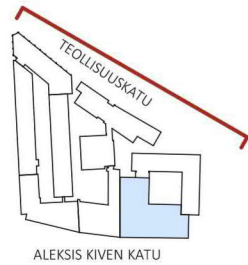

9. KRS TOIMISTOKERROS

10. KRS TEKNINEN TILA

- |   |   |   |
|---|---|---|
|  PORRASHUONE / HISSIAULA |  TEKNINEN TILA     |   |
|  YHTEISTILA              |  TOIMISTOTILA (C3) |   |
|  WC                      |  TOIMISTOTILA (C5) |   |
|  POLKUPYÖRÄ PYSÄKÖINTI   |  LIIKETILA         |  KUILU |

NYKYTILANNE

MUUTOS

ALEKSI KIVEN KATU ITÄ

DALLAPÉNPUISTO

ALEKSI KIVEN KATU LÄNSI

TEOLLISUUSKATU

NYKYTILANNE

MUUTOS