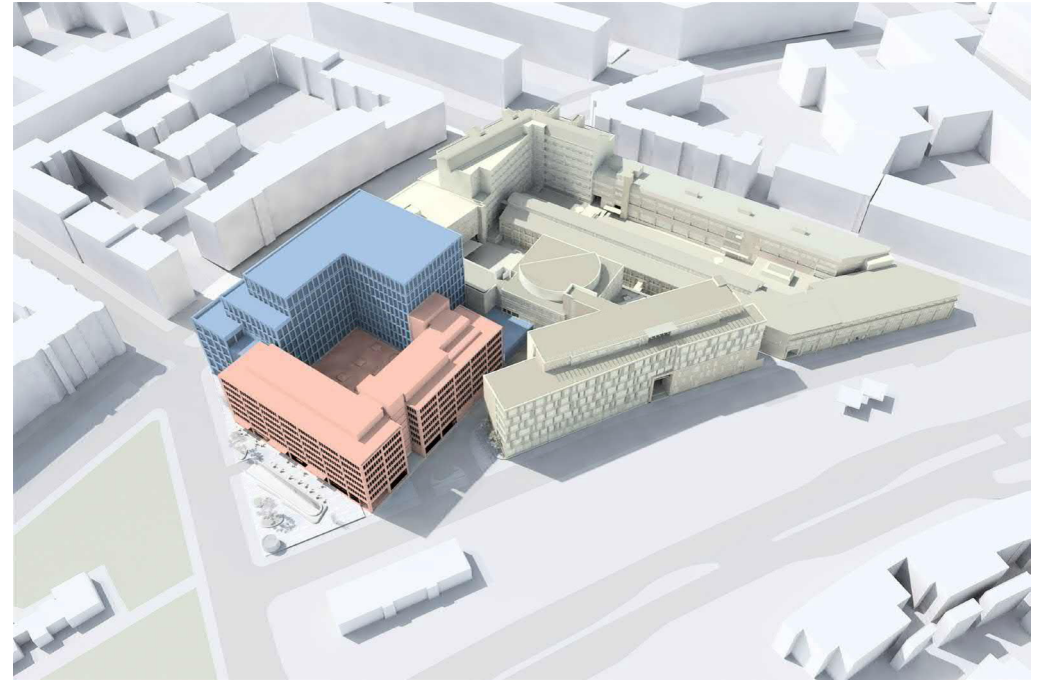

# VIITESUUNNITELMA

21.03.2019

NYKYTILA (PURETTAVAT OSAT)

- NYKYINEN C3
- NYKYINEN C5
- PURETTAVA OSA

UUSI SUUNNITELMA

- PERUSKORJATTU C3
- UUSI C5

-1 KRS KELLARI

- |   |                            |   |                   |
|---|----------------------------|---|-------------------|
|  | PORRASHUONE /<br>HISSIAULA |  | TEKNINEN TILA     |
|  | YHTEISTILA                 |  | TOIMISTOTILA (C3) |
|  | WC                         |  | TOIMISTOTILA (C5) |
|  | POLKUPYÖRÄ<br>PYSÄKÖINTI   |  | LIIKETILA         |
|   |                            |  | KUILU             |