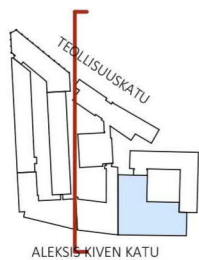

9. KRS TOIMISTOKERROS

10. KRS TEKNINEN TILA

- |   |   |   |
|---|---|---|
|  PORRASHUONE / HISSIAULA |  TEKNINEN TILA     |   |
|  YHTEISTILA              |  TOIMISTOTILA (C3) |   |
|  WC                      |  TOIMISTOTILA (C5) |   |
|  POLKUPYÖRÄ PYSÄKÖINTI   |  LIIKETILA         |  KUILU |

NYKYTILANNE

MUUTOS

ALEKSI KIVEN KATU ITÄ

DALLAPÉNPUISTO

ALEKSI KIVEN KATU LÄNSI

TEOLLISUUSKATU

NYKYTILANNE

MUUTOS