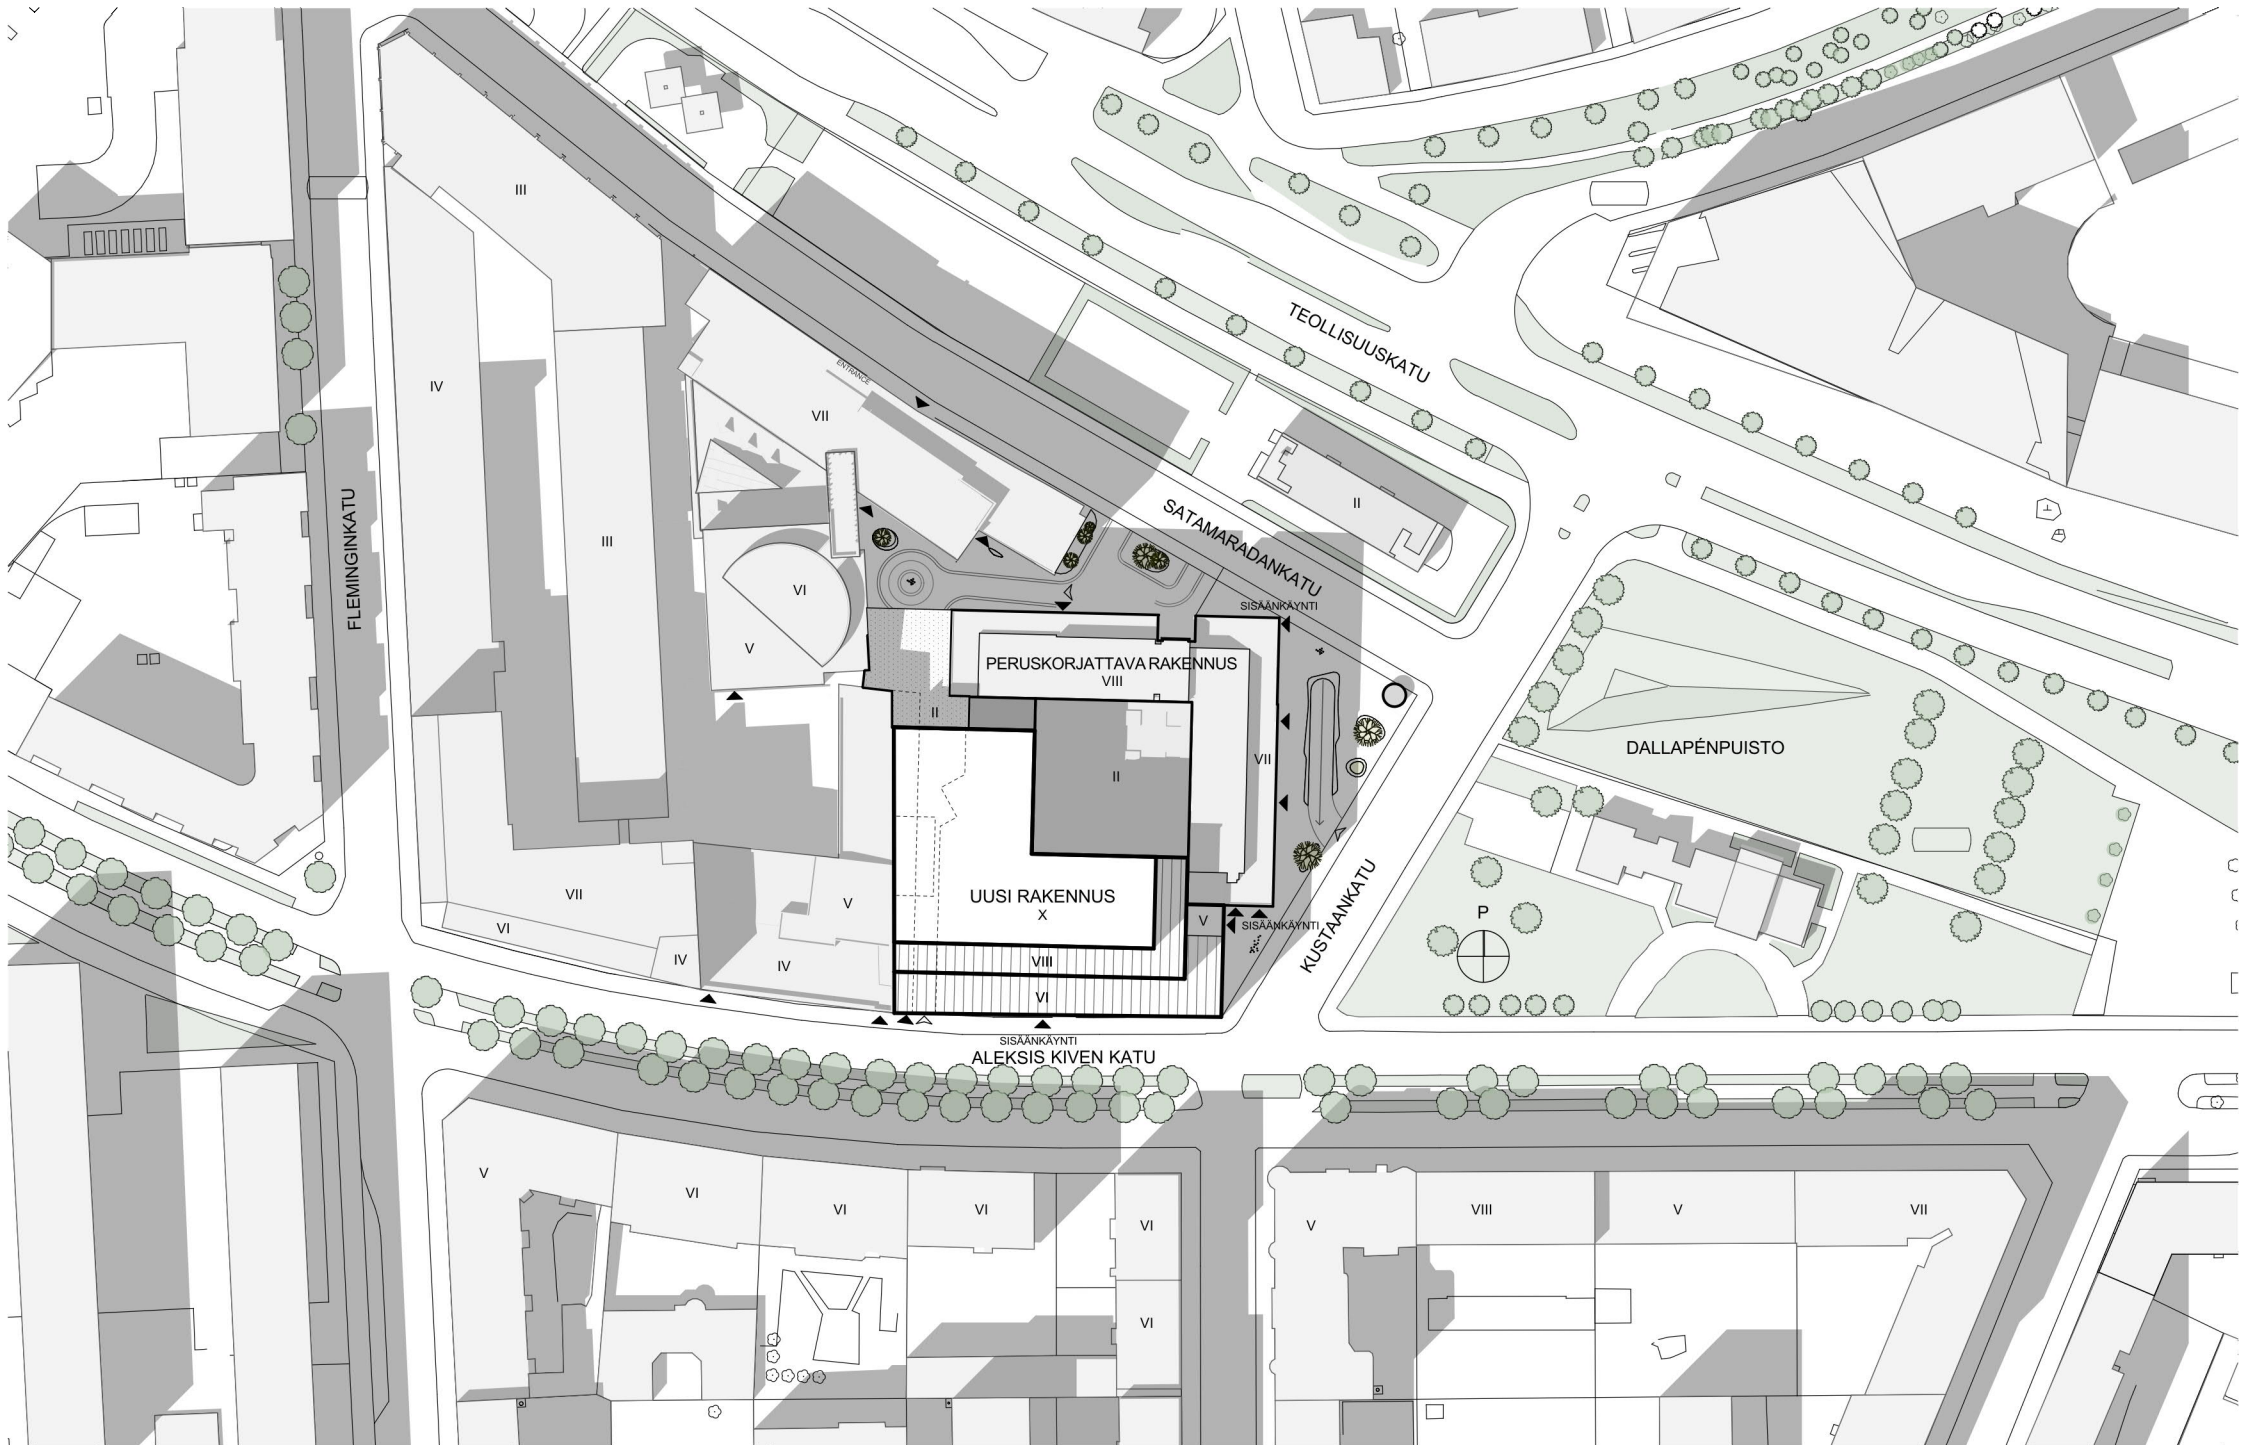

# VIITESUUNNITELMA

21.03.2019

NYKYTILA (PURETTAVAT OSAT)

- NYKYINEN C3
- NYKYINEN C5
- PURETTAVA OSA

UUSI SUUNNITELMA

- PERUSKORJATTU C3
- UUSI C5

-1 KRS KELLARI

- |   |                            |   |                   |
|---|----------------------------|---|-------------------|
|  | PORRASHUONE /<br>HISSIAULA |  | TEKNINEN TILA     |
|  | YHTEISTILA                 |  | TOIMISTOTILA (C3) |
|  | WC                         |  | TOIMISTOTILA (C5) |
|  | POLKUPYÖRÄ<br>PYSÄKÖINTI   |  | LIIKETILA         |
|   |                            |  | KUILU             |