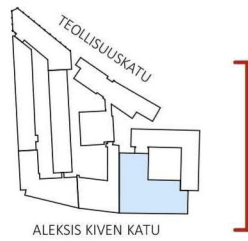

6. KRS TOIMISTOKERROS

7-8. KRS TOIMISTOKERROS

- |   |   |   |
|---|---|---|
|  PORRASHUONE / HISSIAULA |  TEKNINEN TILA     |   |
|  YHTEISTILA              |  TOIMISTOTILA (C3) |   |
|  WC                      |  TOIMISTOTILA (C5) |   |
|  POLKUPYÖRÄ PYSÄKÖINTI   |  LIIKETILA         |  KUILU |

9. KRS TOIMISTOKERROS

10. KRS TEKNINEN TILA

- |   |   |   |
|---|---|---|
|  PORRASHUONE / HISSIAULA |  TEKNINEN TILA     |   |
|  YHTEISTILA              |  TOIMISTOTILA (C3) |   |
|  WC                      |  TOIMISTOTILA (C5) |   |
|  POLKUPYÖRÄ PYSÄKÖINTI   |  LIIKETILA         |  KUILU |

NYKYTILANNE

MUUTOS

ALEKSI KIVEN KATU ITÄ

DALLAPÉNPUISTO

ALEKSI KIVEN KATU LÄNSI

TEOLLISUUSKATU

NYKYTILANNE

MUUTOS