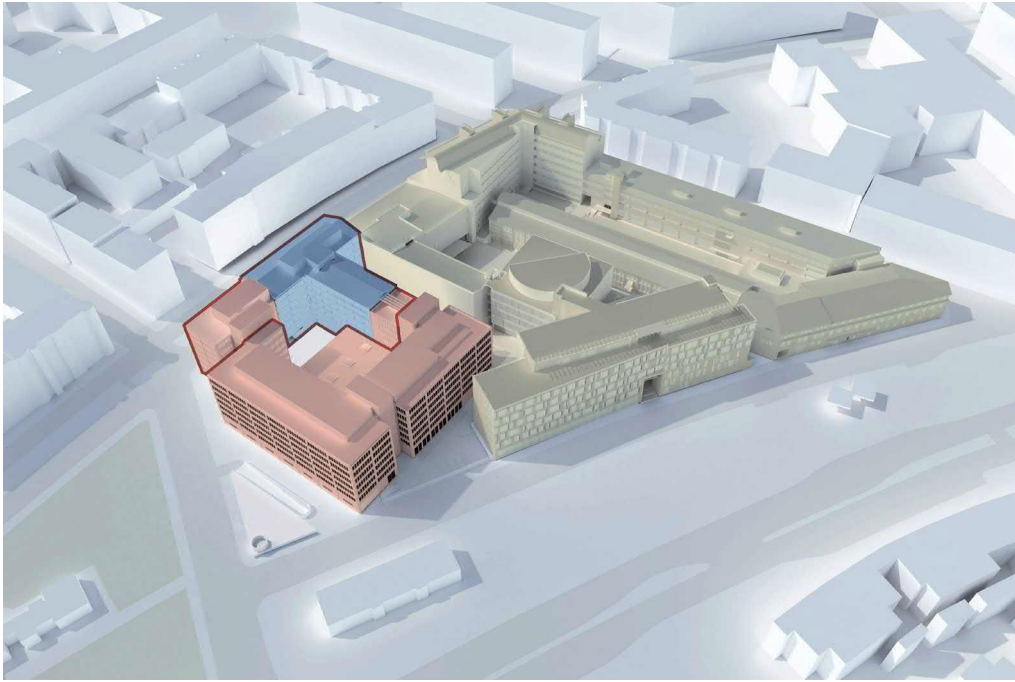

# VIITESUUNNITELMA

21.03.2019

NYKYTILA (PURETTAVAT OSAT)

- NYKYINEN C3
- NYKYINEN C5
- PURETTAVA OSA

UUSI SUUNNITELMA

- PERUSKORJATTU C3
- UUSI C5

-1 KRS KELLARI

- |   |                            |   |                   |
|---|----------------------------|---|-------------------|
|  | PORRASHUONE /<br>HISSIAULA |  | TEKNINEN TILA     |
|  | YHTEISTILA                 |  | TOIMISTOTILA (C3) |
|  | WC                         |  | TOIMISTOTILA (C5) |
|  | POLKUPYÖRÄ<br>PYSÄKÖINTI   |  | LIIKETILA         |
|   |                            |  | KUILU             |