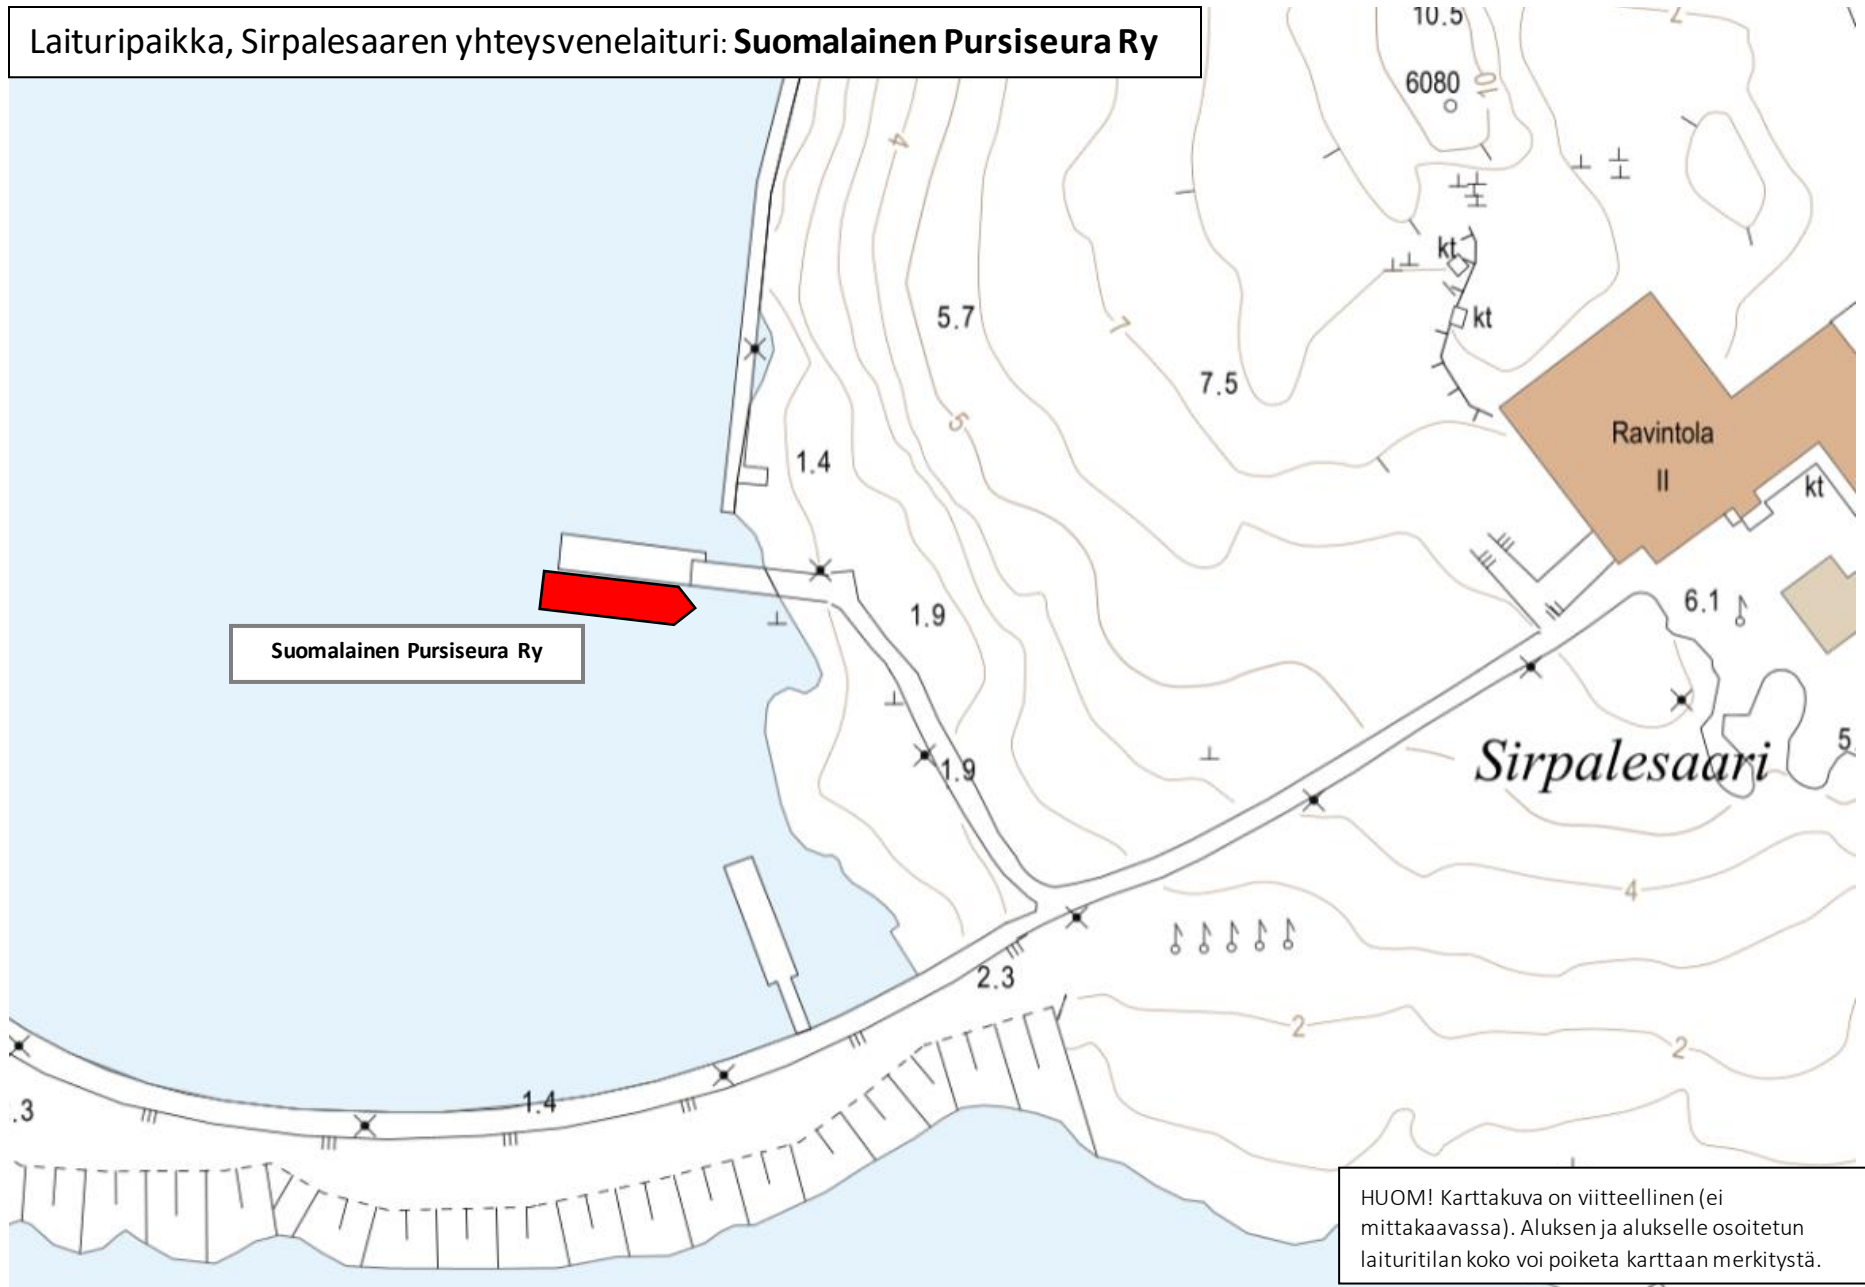

Laituri paikka, Sirpalesaaren yhteysvenelaituri: **Suomalainen Pursiseura Ry**

Suomalainen Pursiseura Ry

HUOM! Karttakuva on viitteellinen (ei mittakaavassa). Aluksen ja alukselle osoitetun laituri tilan koko voi poiketa karttaan merkitystä.