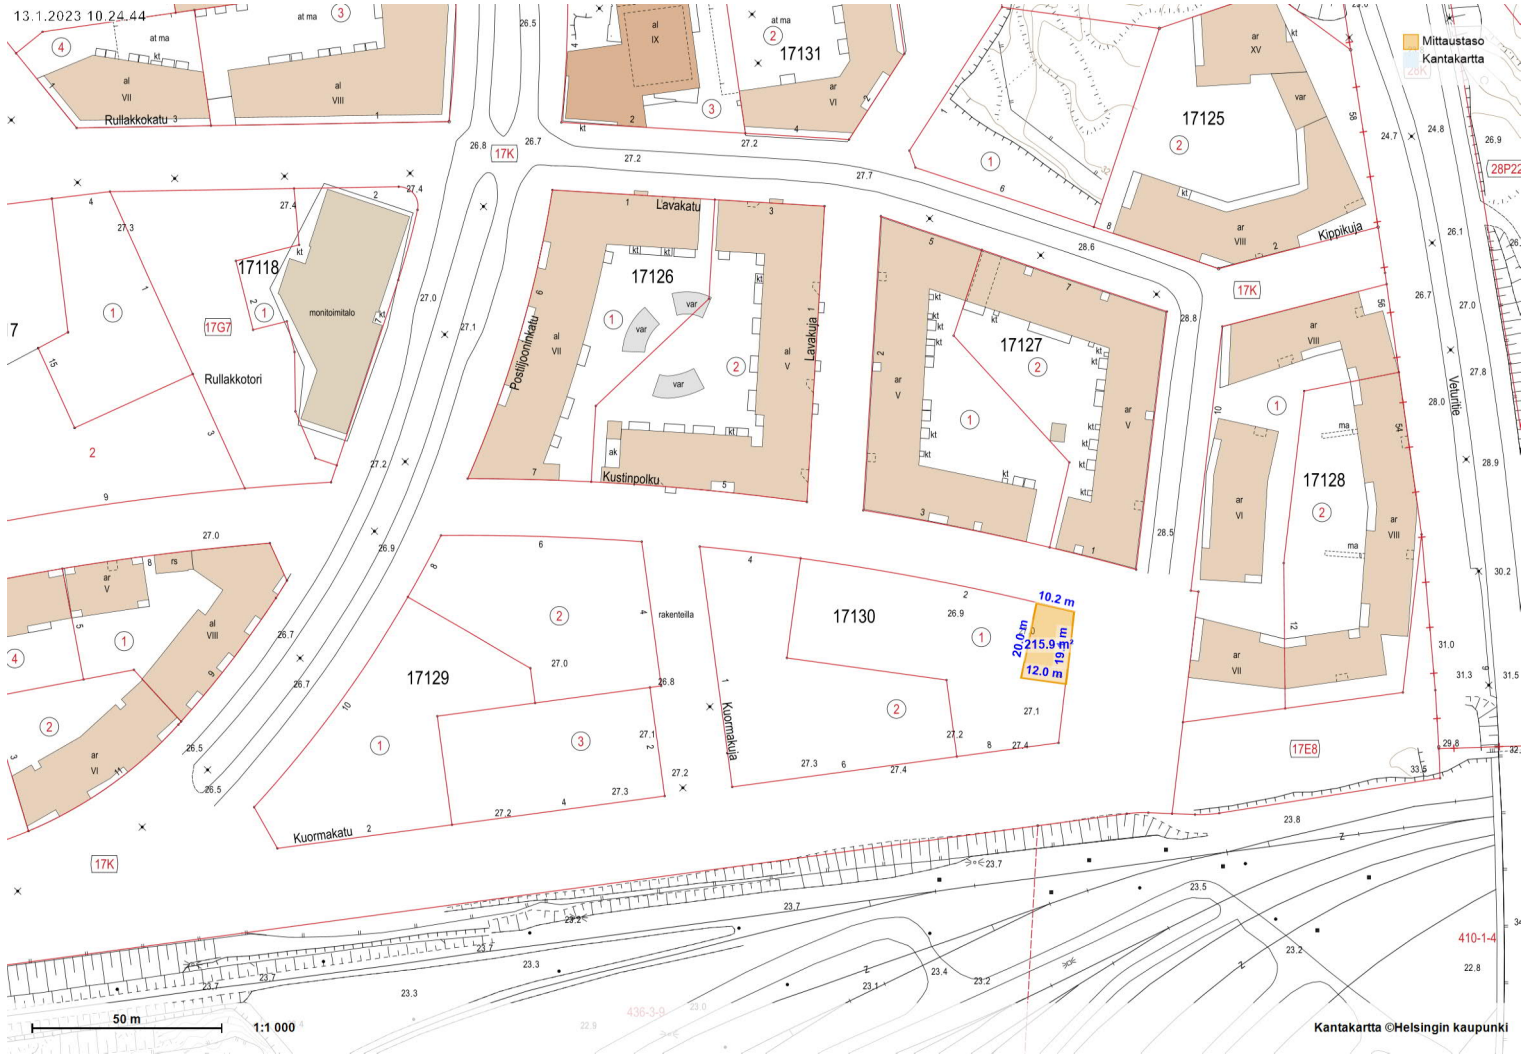

13.1.2023 10.24.44

Mittaustaso
Kantakartta

28P22

Väliluhta

17E8

410-1-4
22.8

Kantakartta ©Helsingin kaupunki