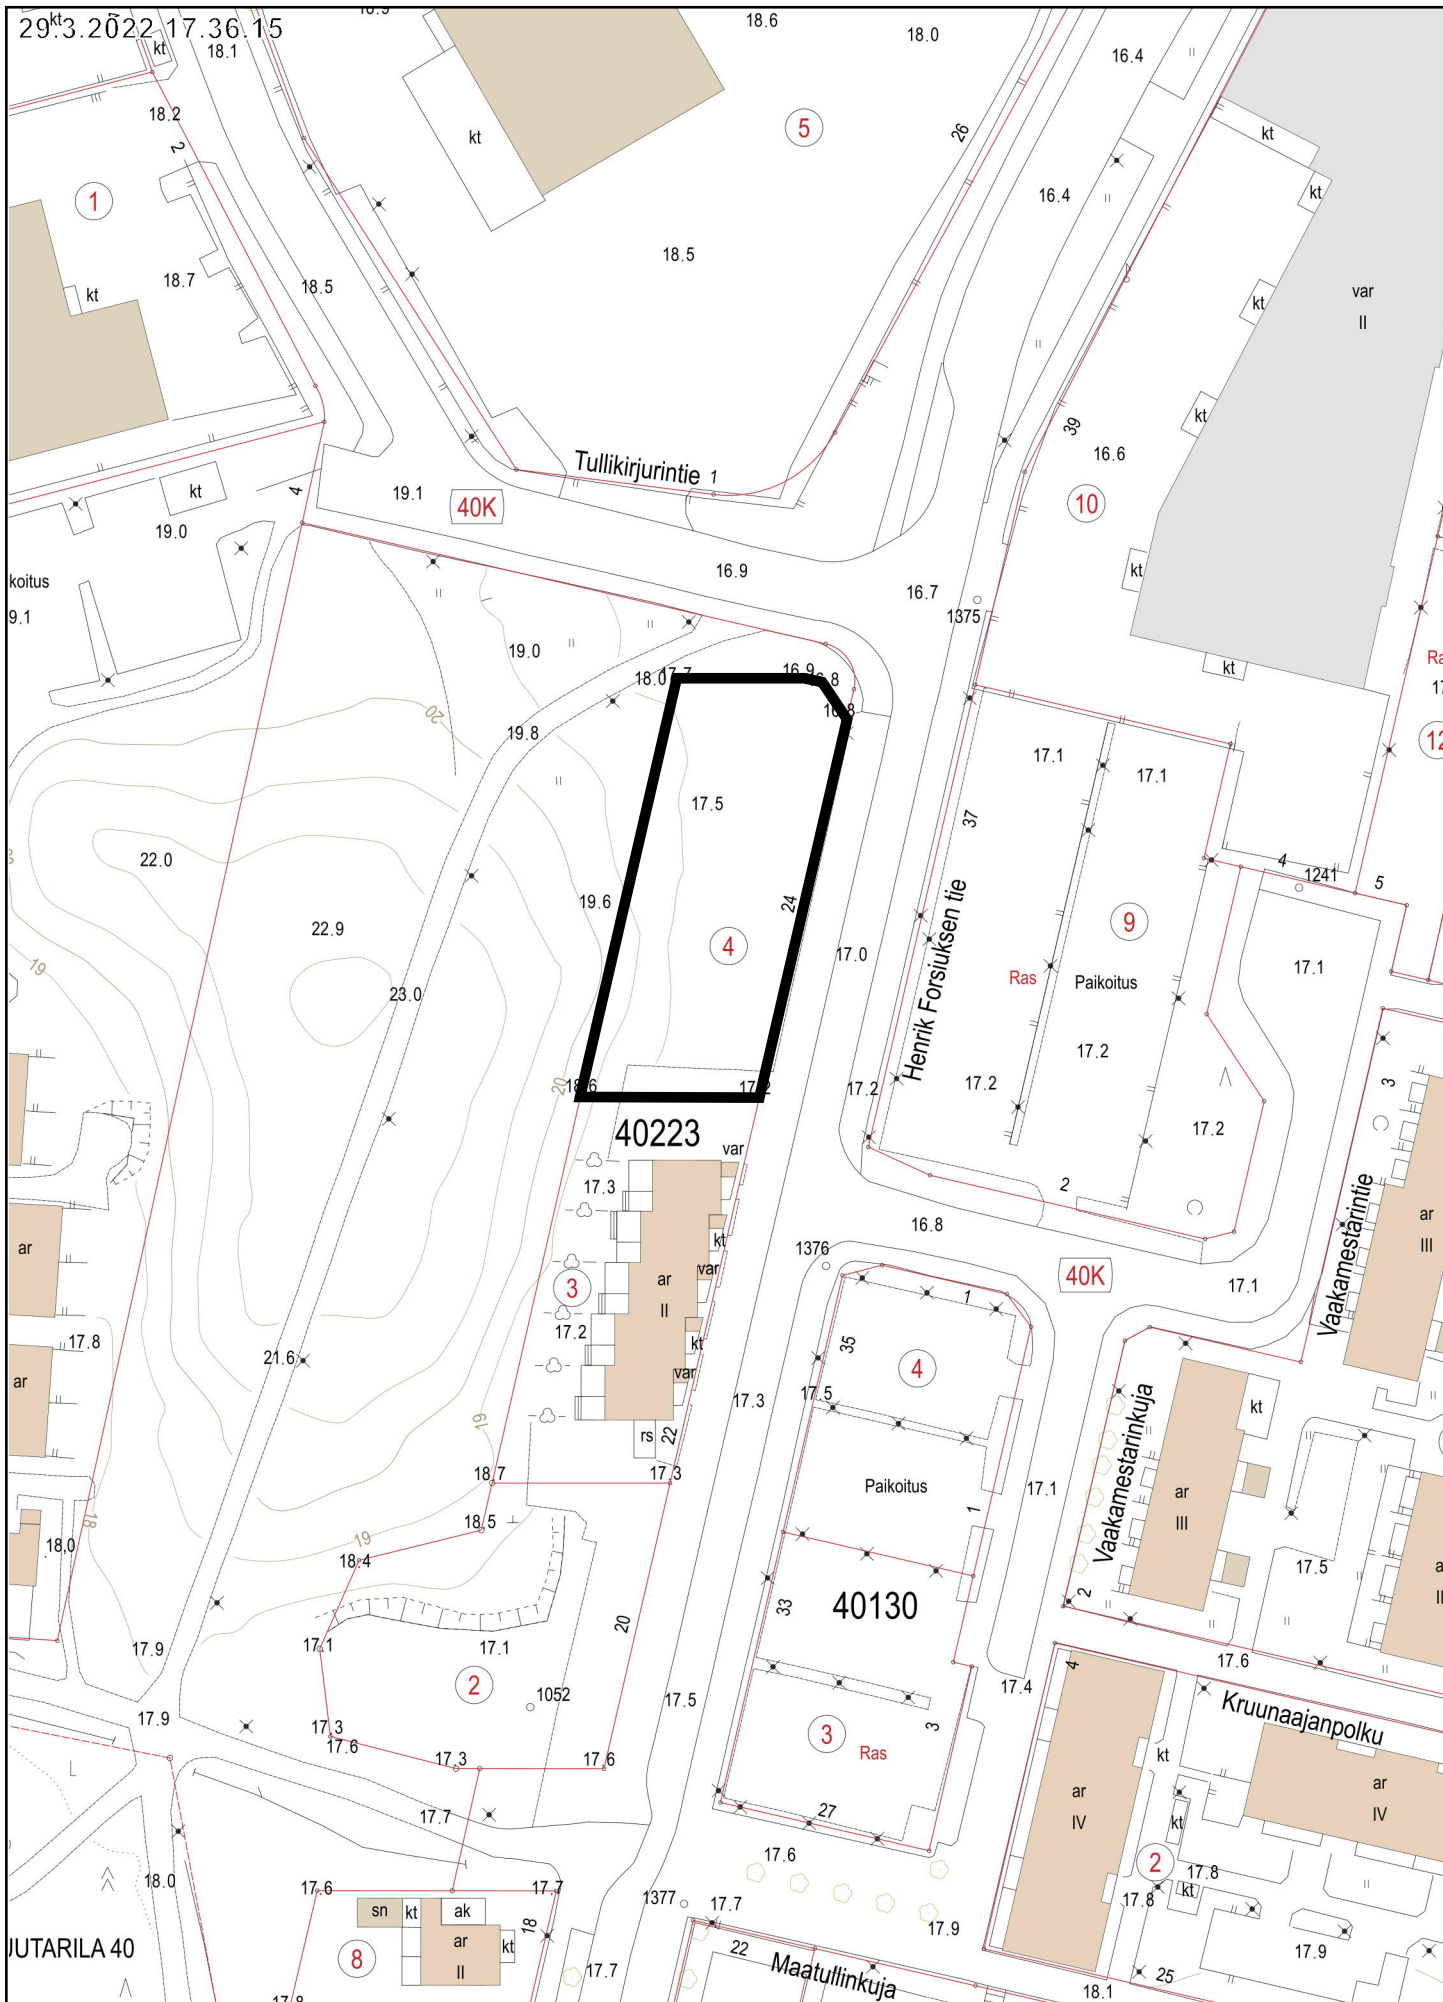

29.3.2022 17.36.15

40223

40130

JUTARILA 40

1:1 000

Kantakartta ©Helsingin kaupunki