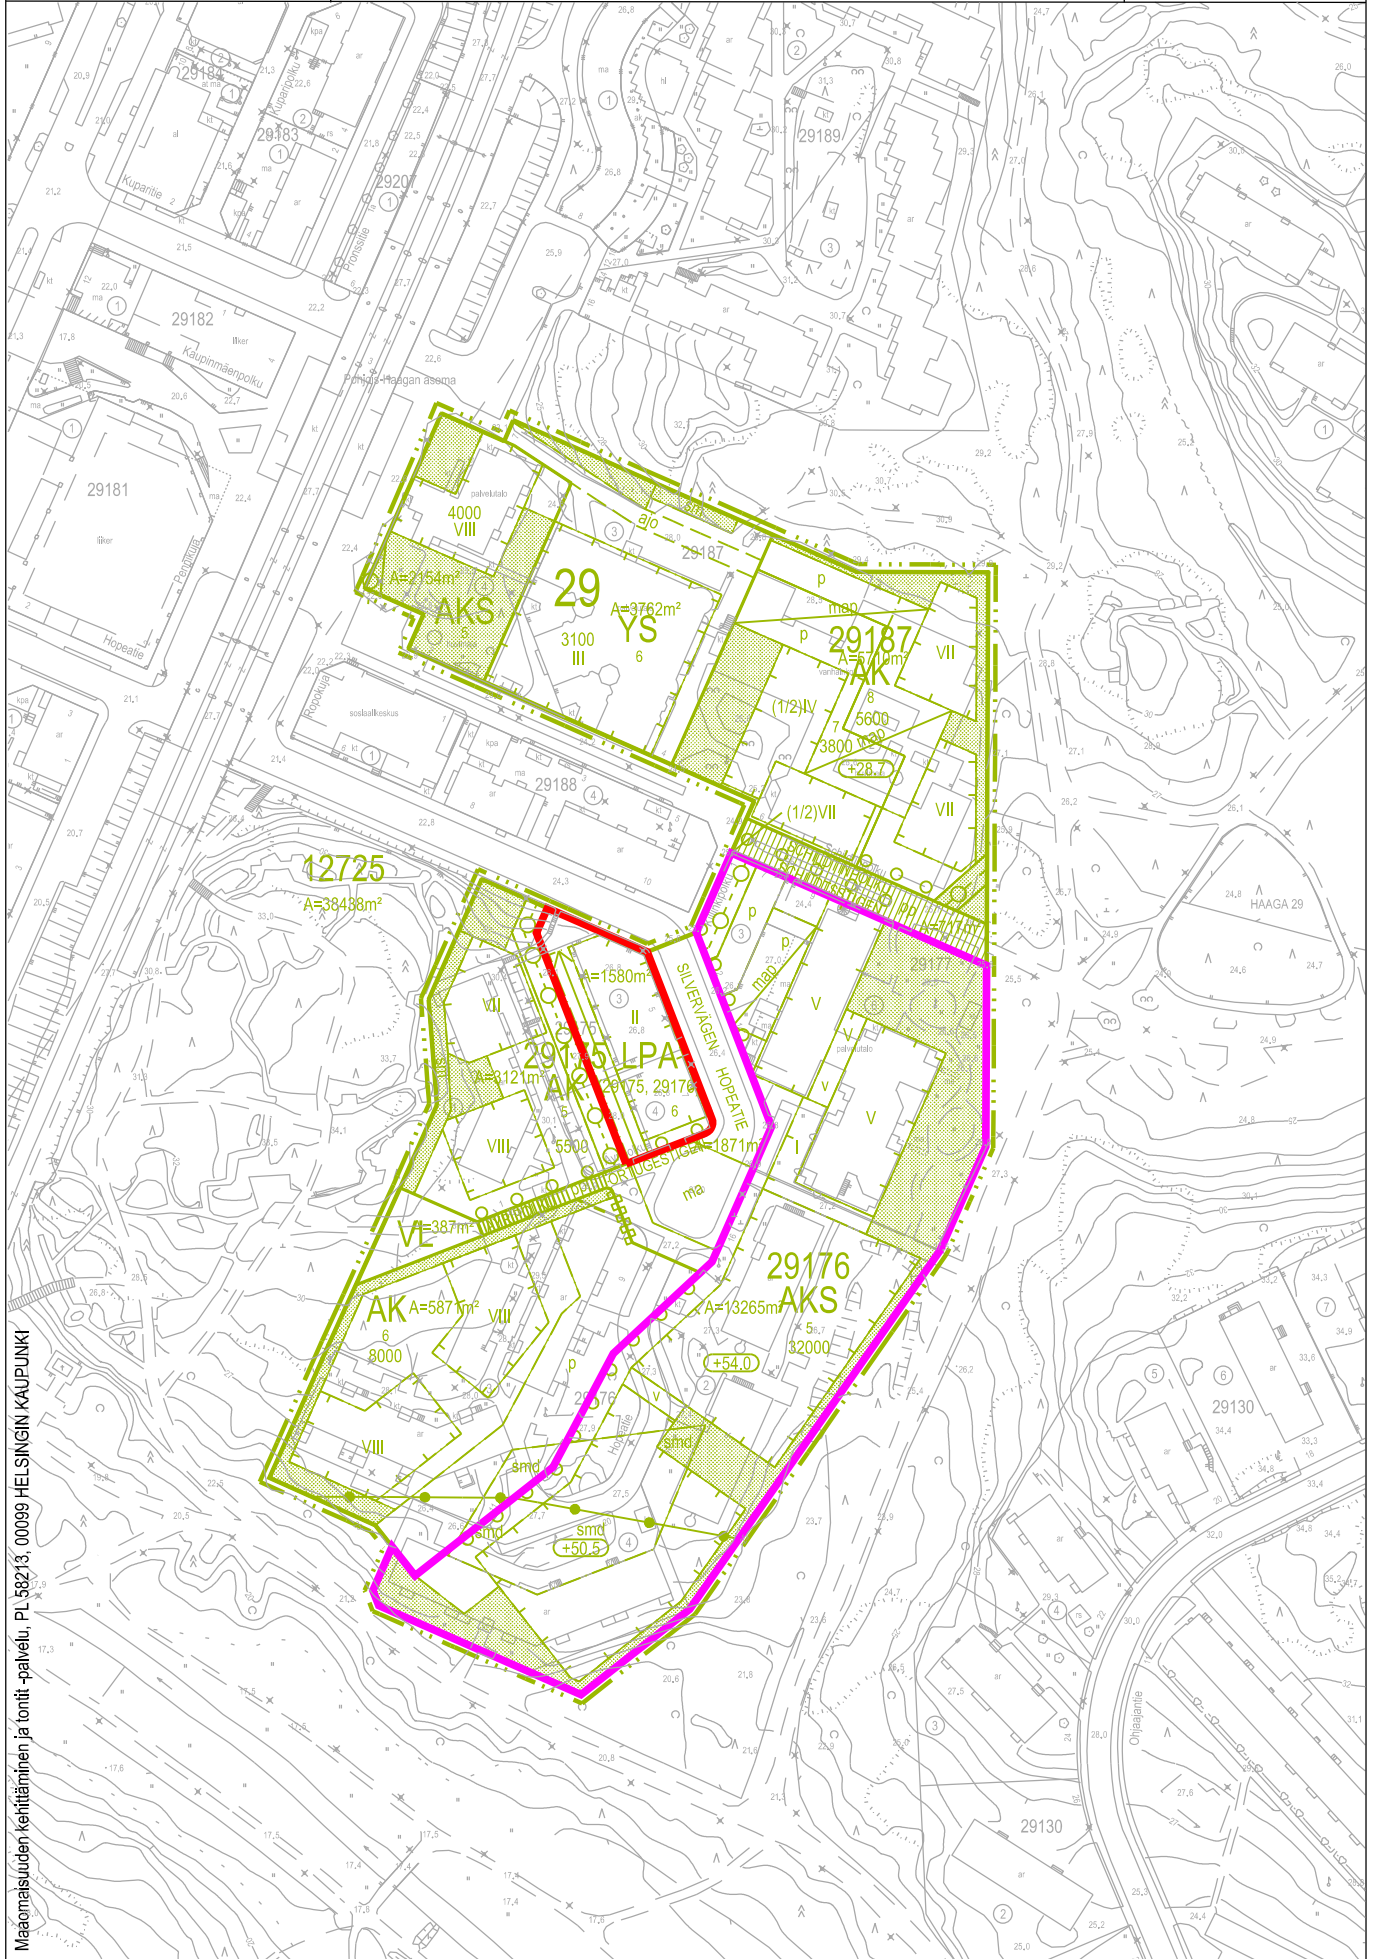

Sisältö: 29 Haaga, Hopeatie
tontti (AKS) 29176/5, noin 13 265 m²
tontti (LPA) 29175/6, noin 1 580 m²

25.1.2024 / 6000_littekar.3d

KARTTA

TONTTI

Mittakaava:

1:2000

Maanomainsuuden kehittäminen ja tontit -palvelu, PL 56213, 00099 HELSINGIN KAUPUNKI