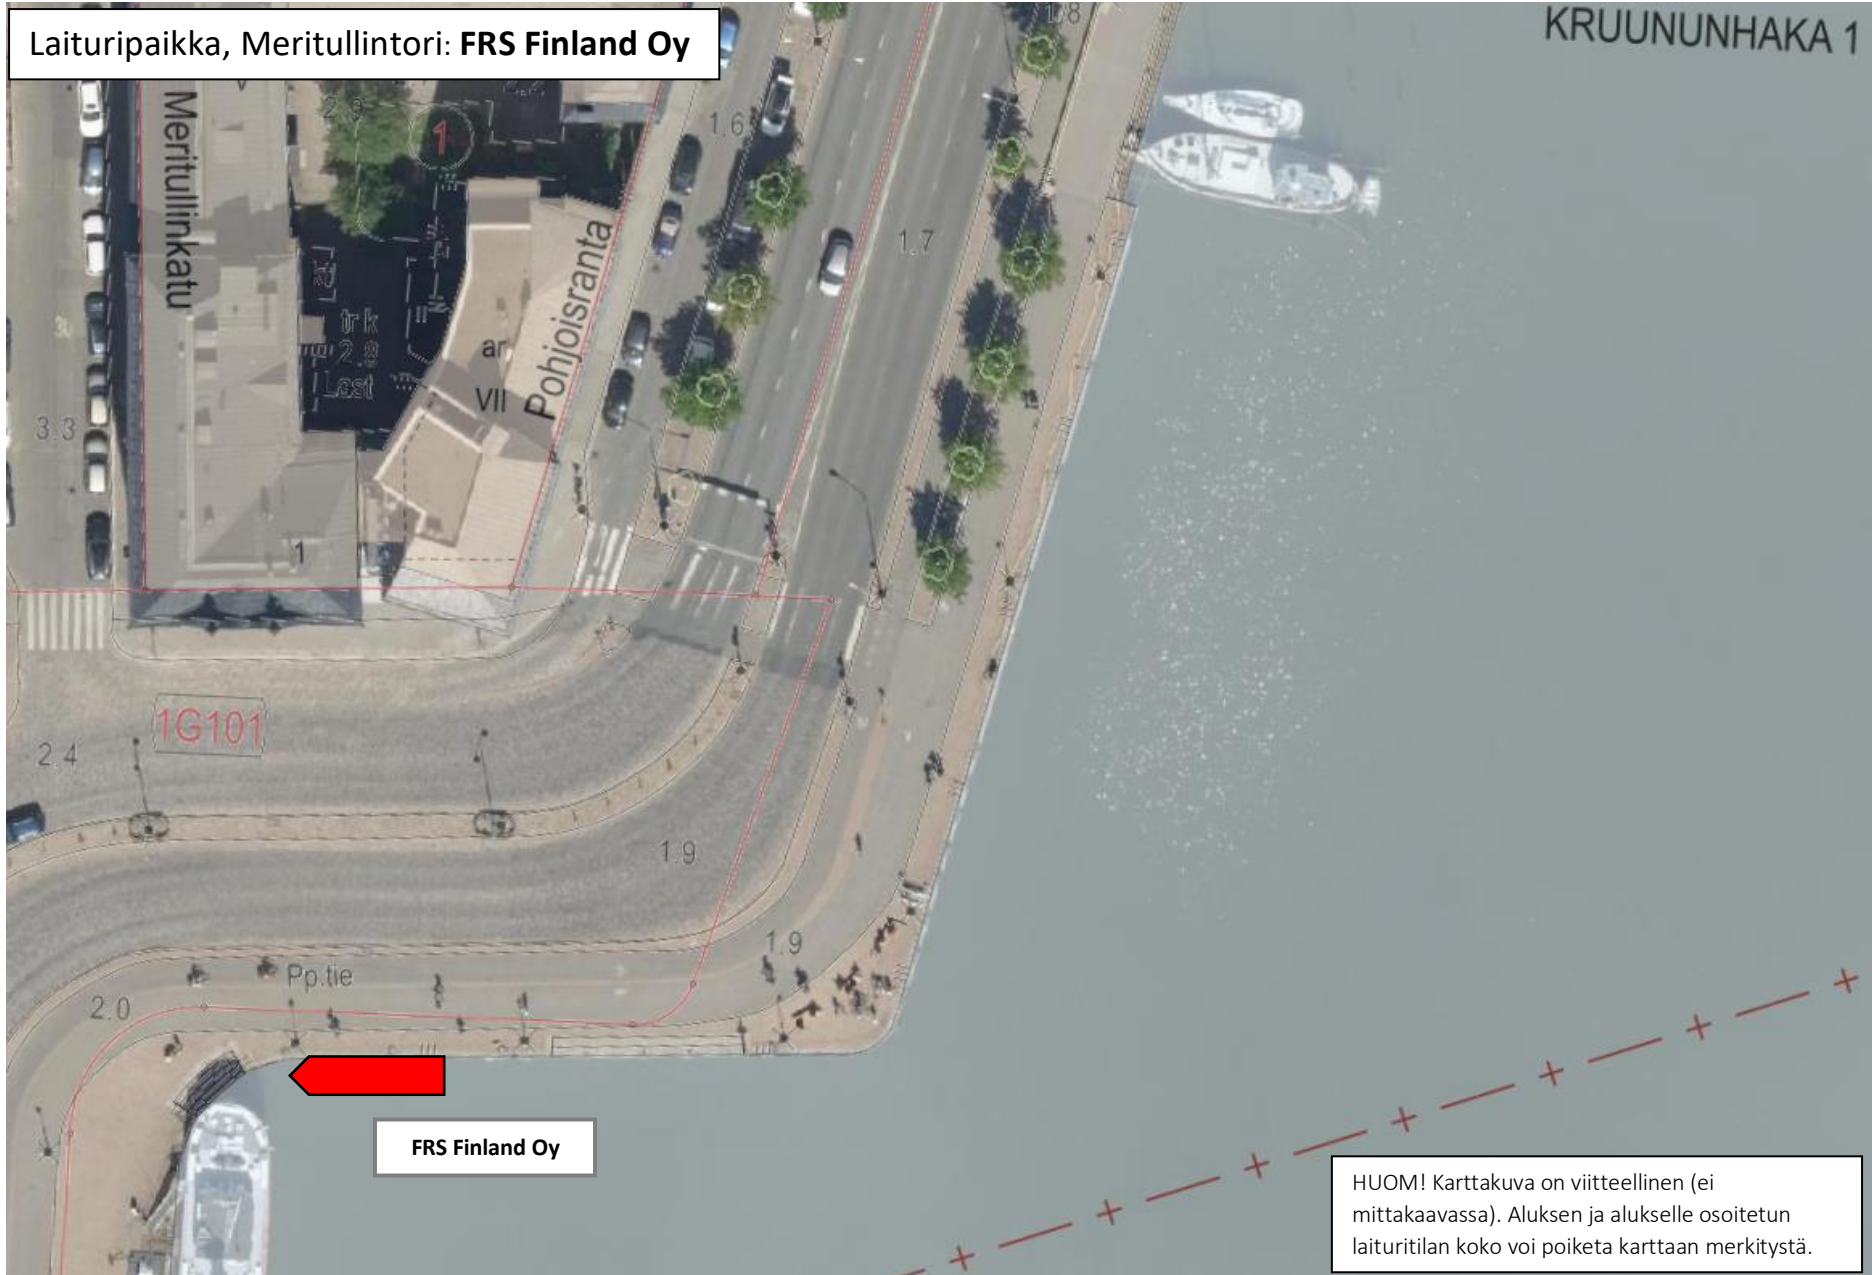

Laituri paikka, Meritullintori: **FRS Finland Oy**

KRUUNUNHAKA 1

HUOM! Karttakuva on viitteellinen (ei mittakaavassa). Aluksen ja alukselle osoitetun laituri tilan koko voi poiketa karttaan merkitystä.