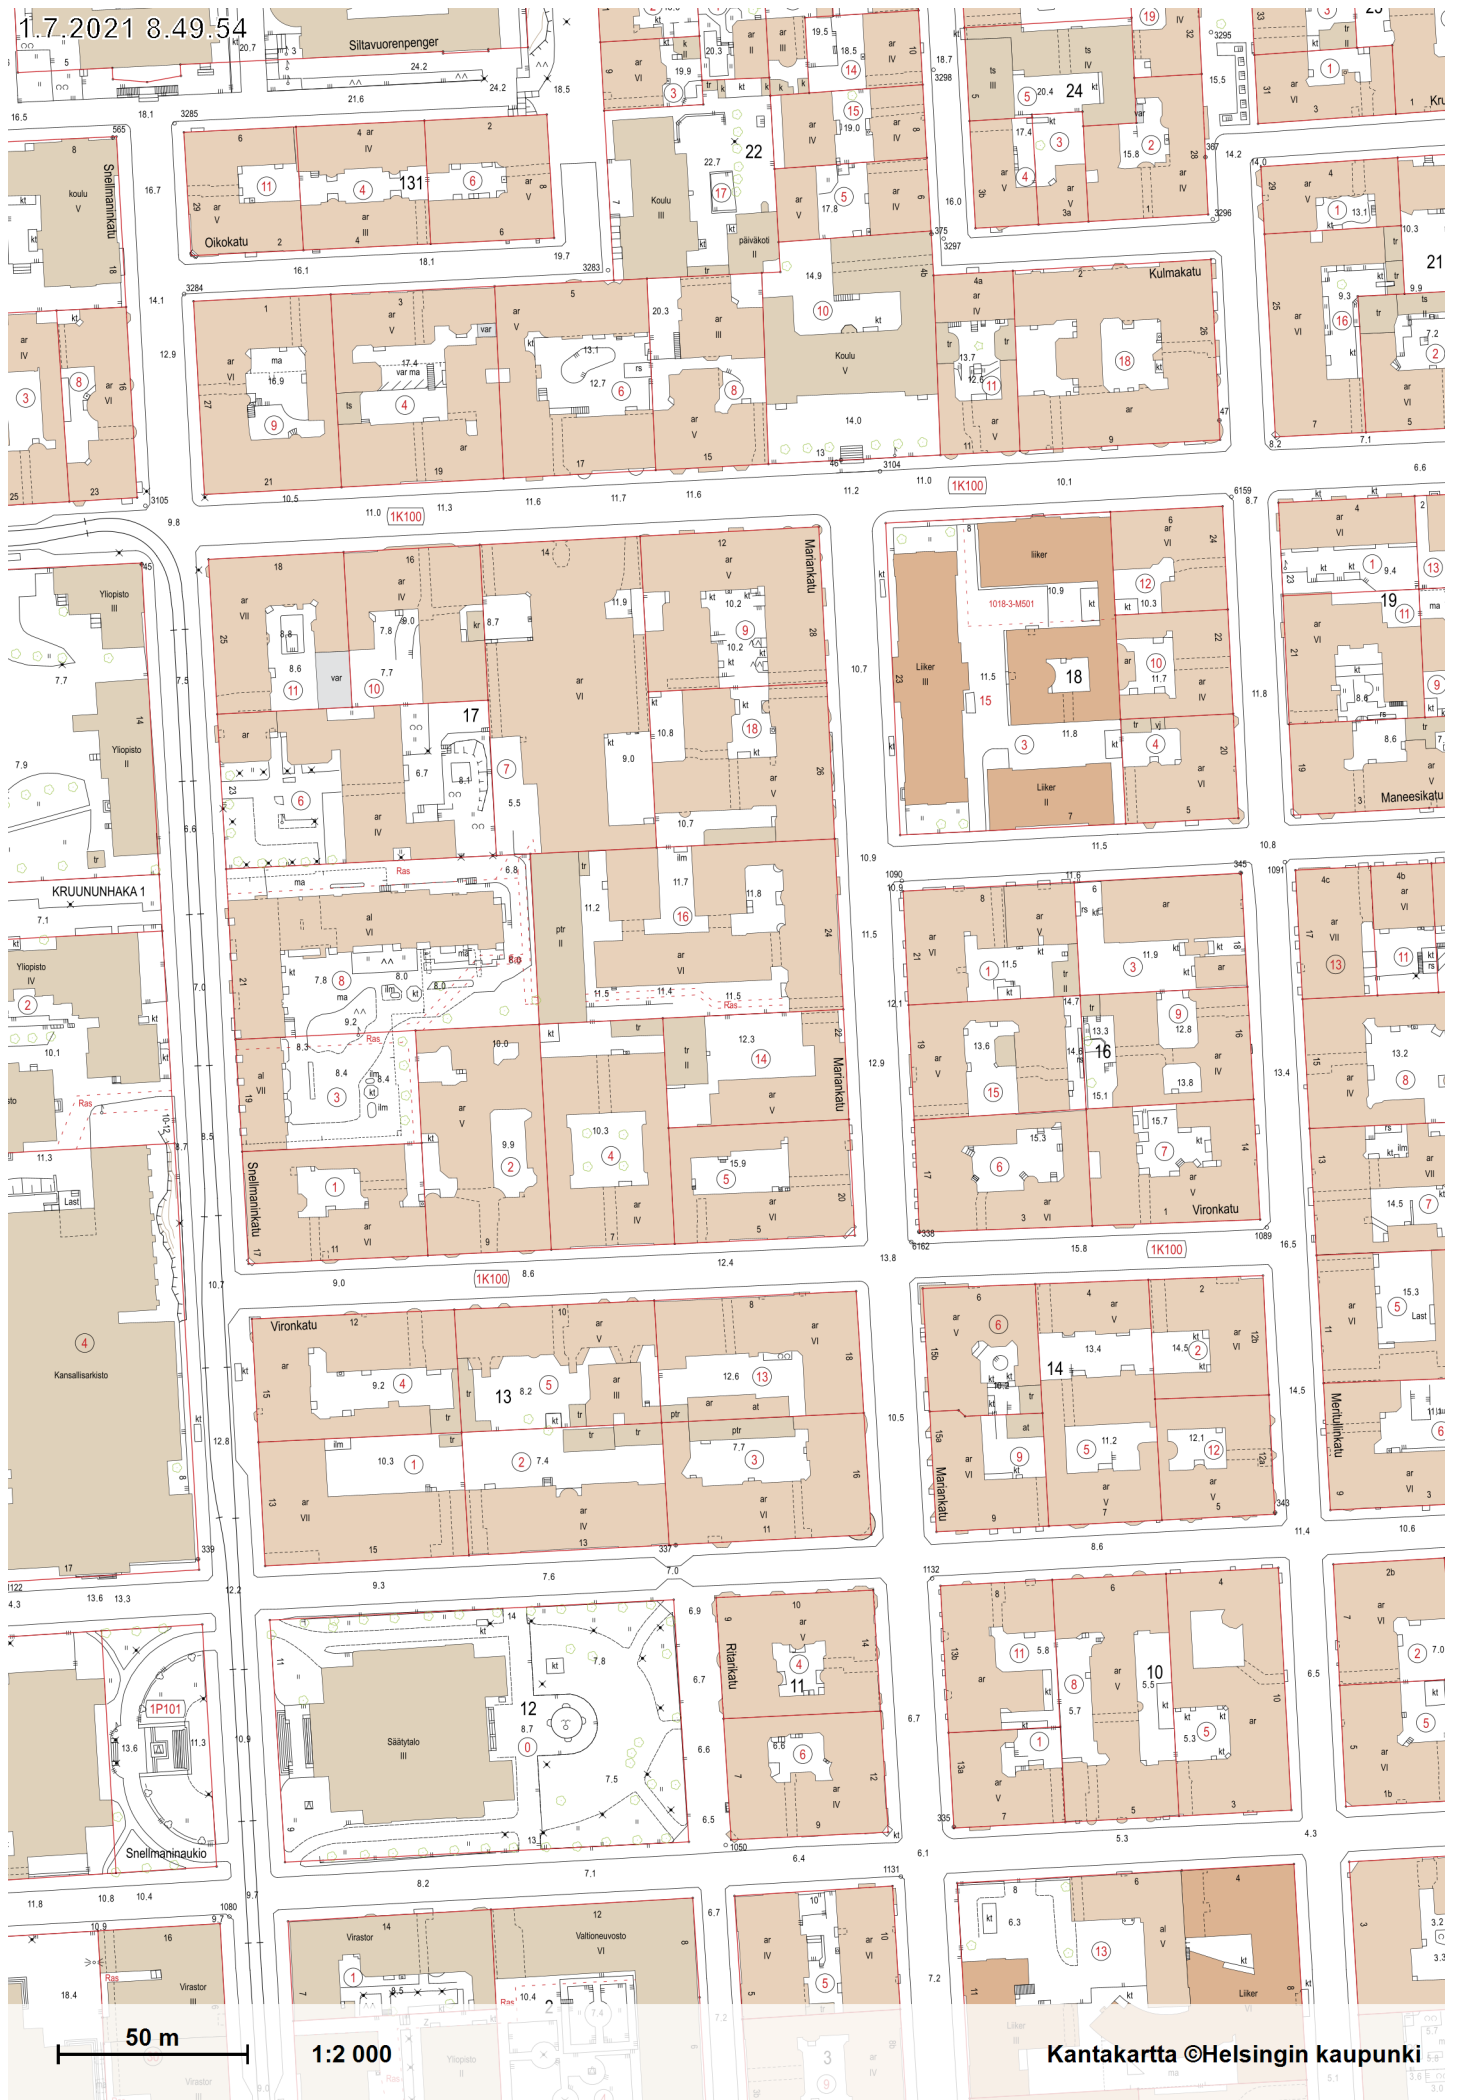

1.7.2021 8.49.54

50 m

1:2 000

Kantakartta ©Helsingin kaupunki