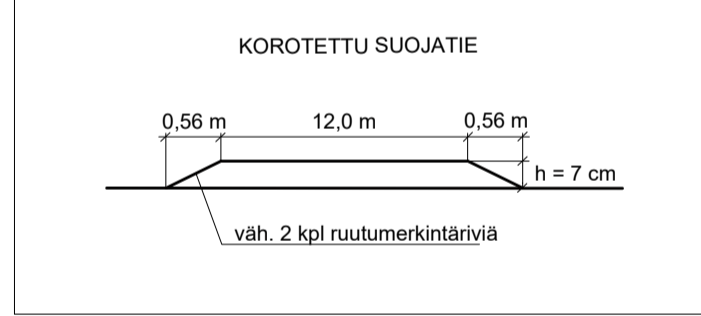

LEIKKAUS A-A

Helsinki		Kaupunkiympäristön toimiala		Liikenne- ja katusuunnittelu	
Kaupunginosa 11, Kallio					
Eläintarhantien liikennejärjestelyt					
Liikennejärjestely					
Mittakaava	Daanro	HEL 2024-002435	Piirustusno	Päiväys	12.4.2024
1:1000	Hänke		7579	Muutettu pvm	00.00.0000
Asemakaava	Käsitellyt	1 Lksp	12.4.2024	Hyväksyjä	Reetta Putkonen
				Tarkastanut	Jouni Korhonen
				Laatinut	Aleksi Kinnunen