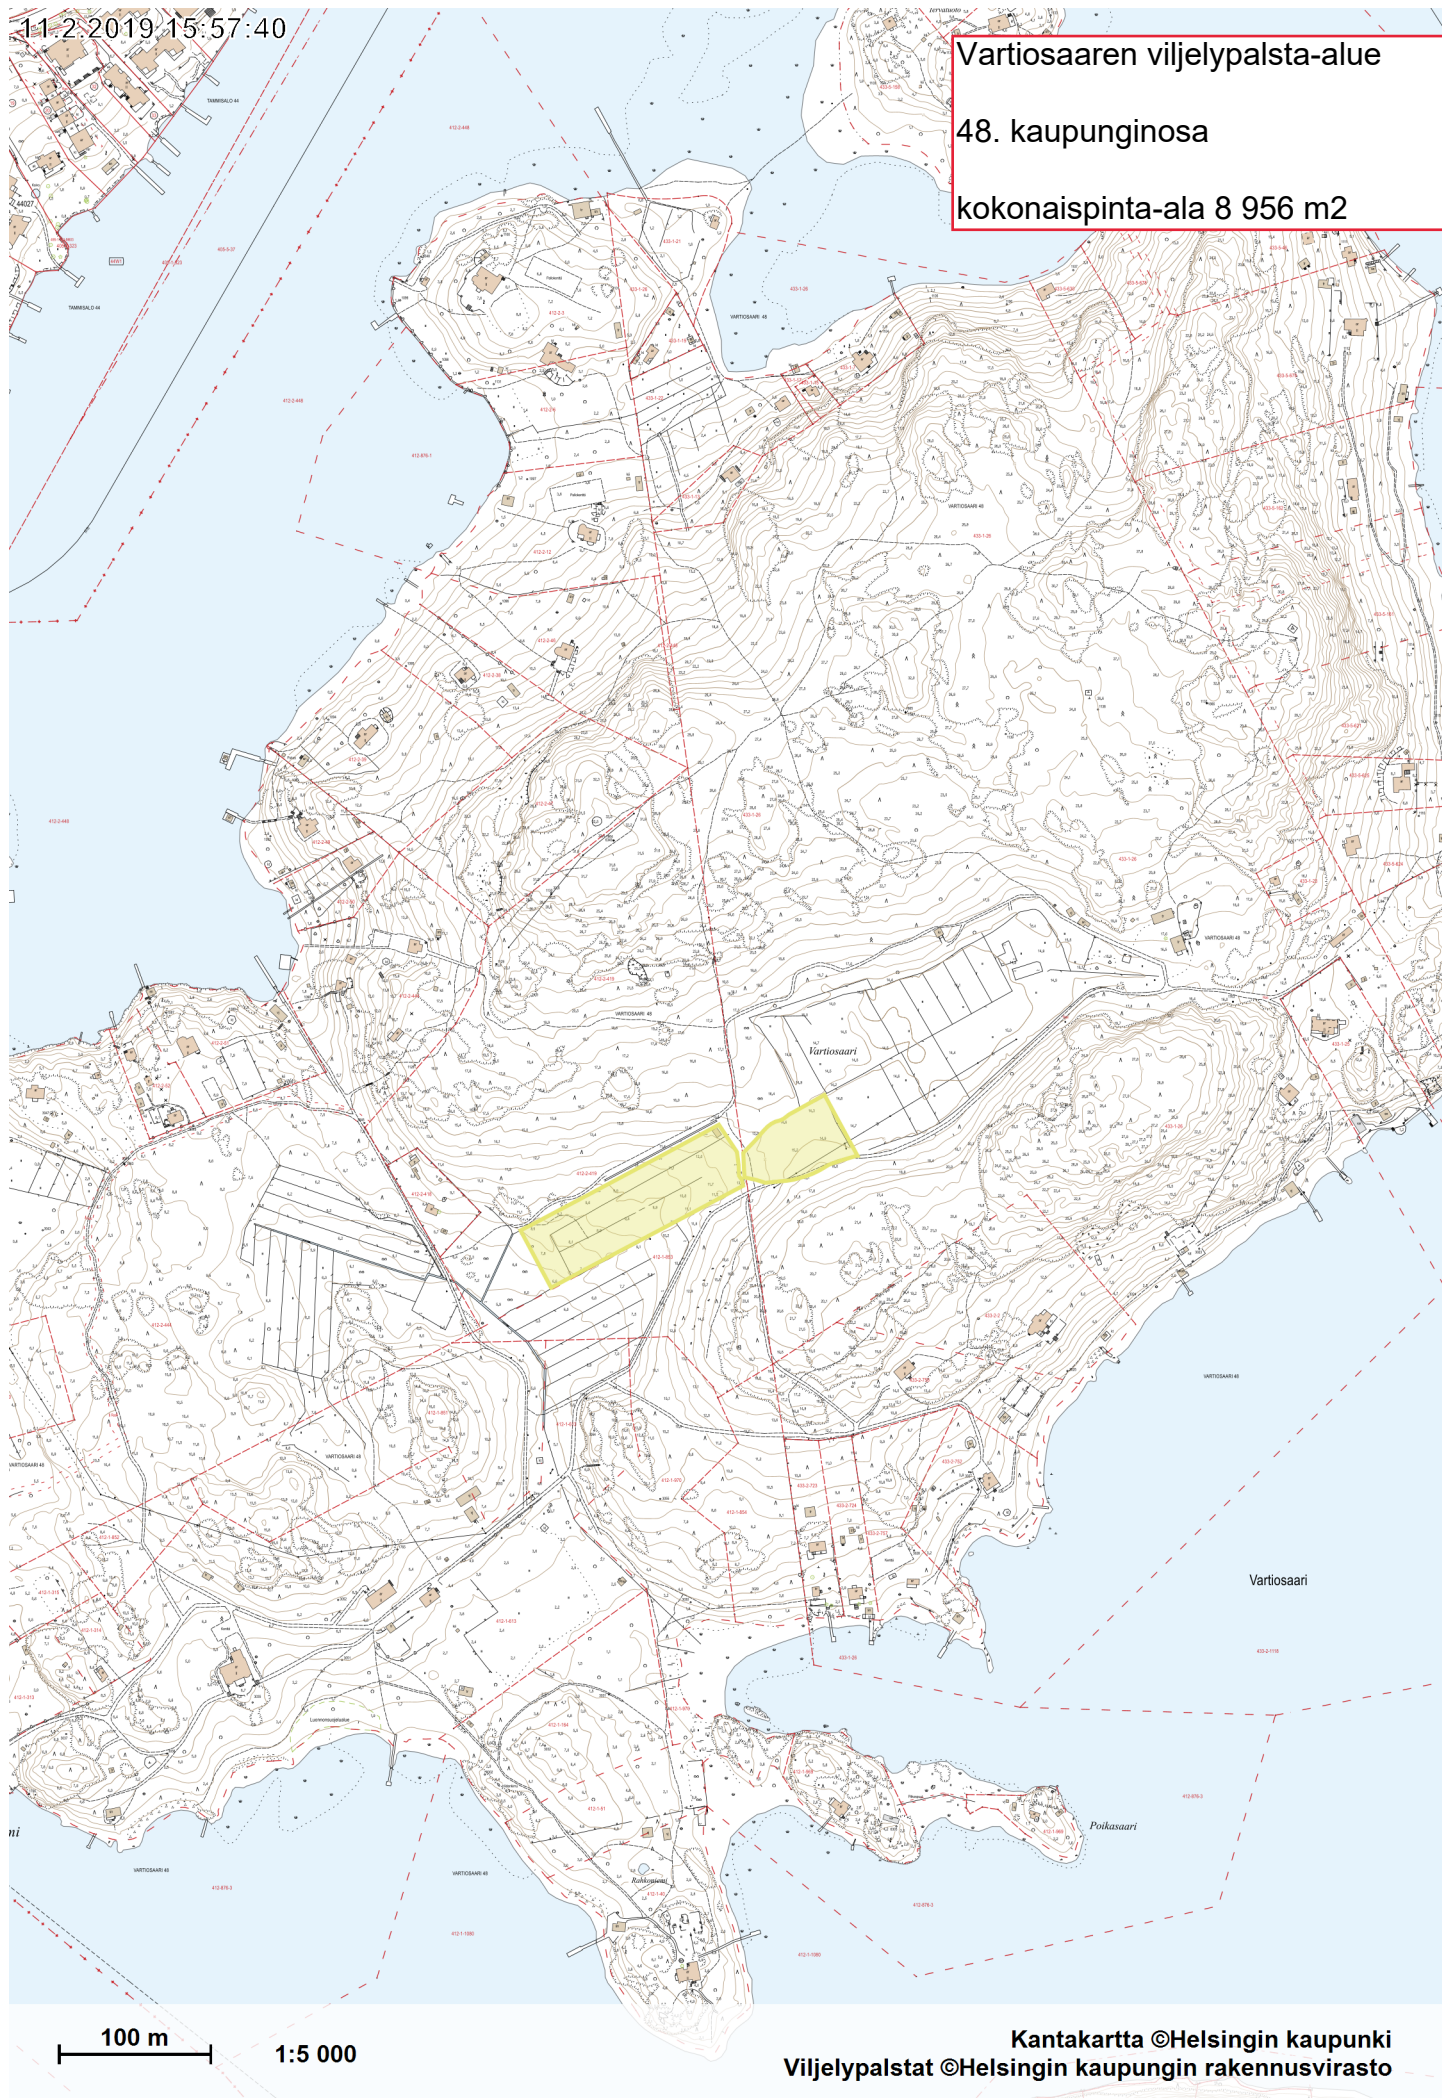

11.2.2019 15:57:40

Vartiosaaren viljelypalsta-alue

48. kaupunginosa

kokonaispinta-ala 8 956 m²

100 m 1:5 000

Kantakartta ©Helsingin kaupunki
Viljelypalstat ©Helsingin kaupungin rakennusvirasto