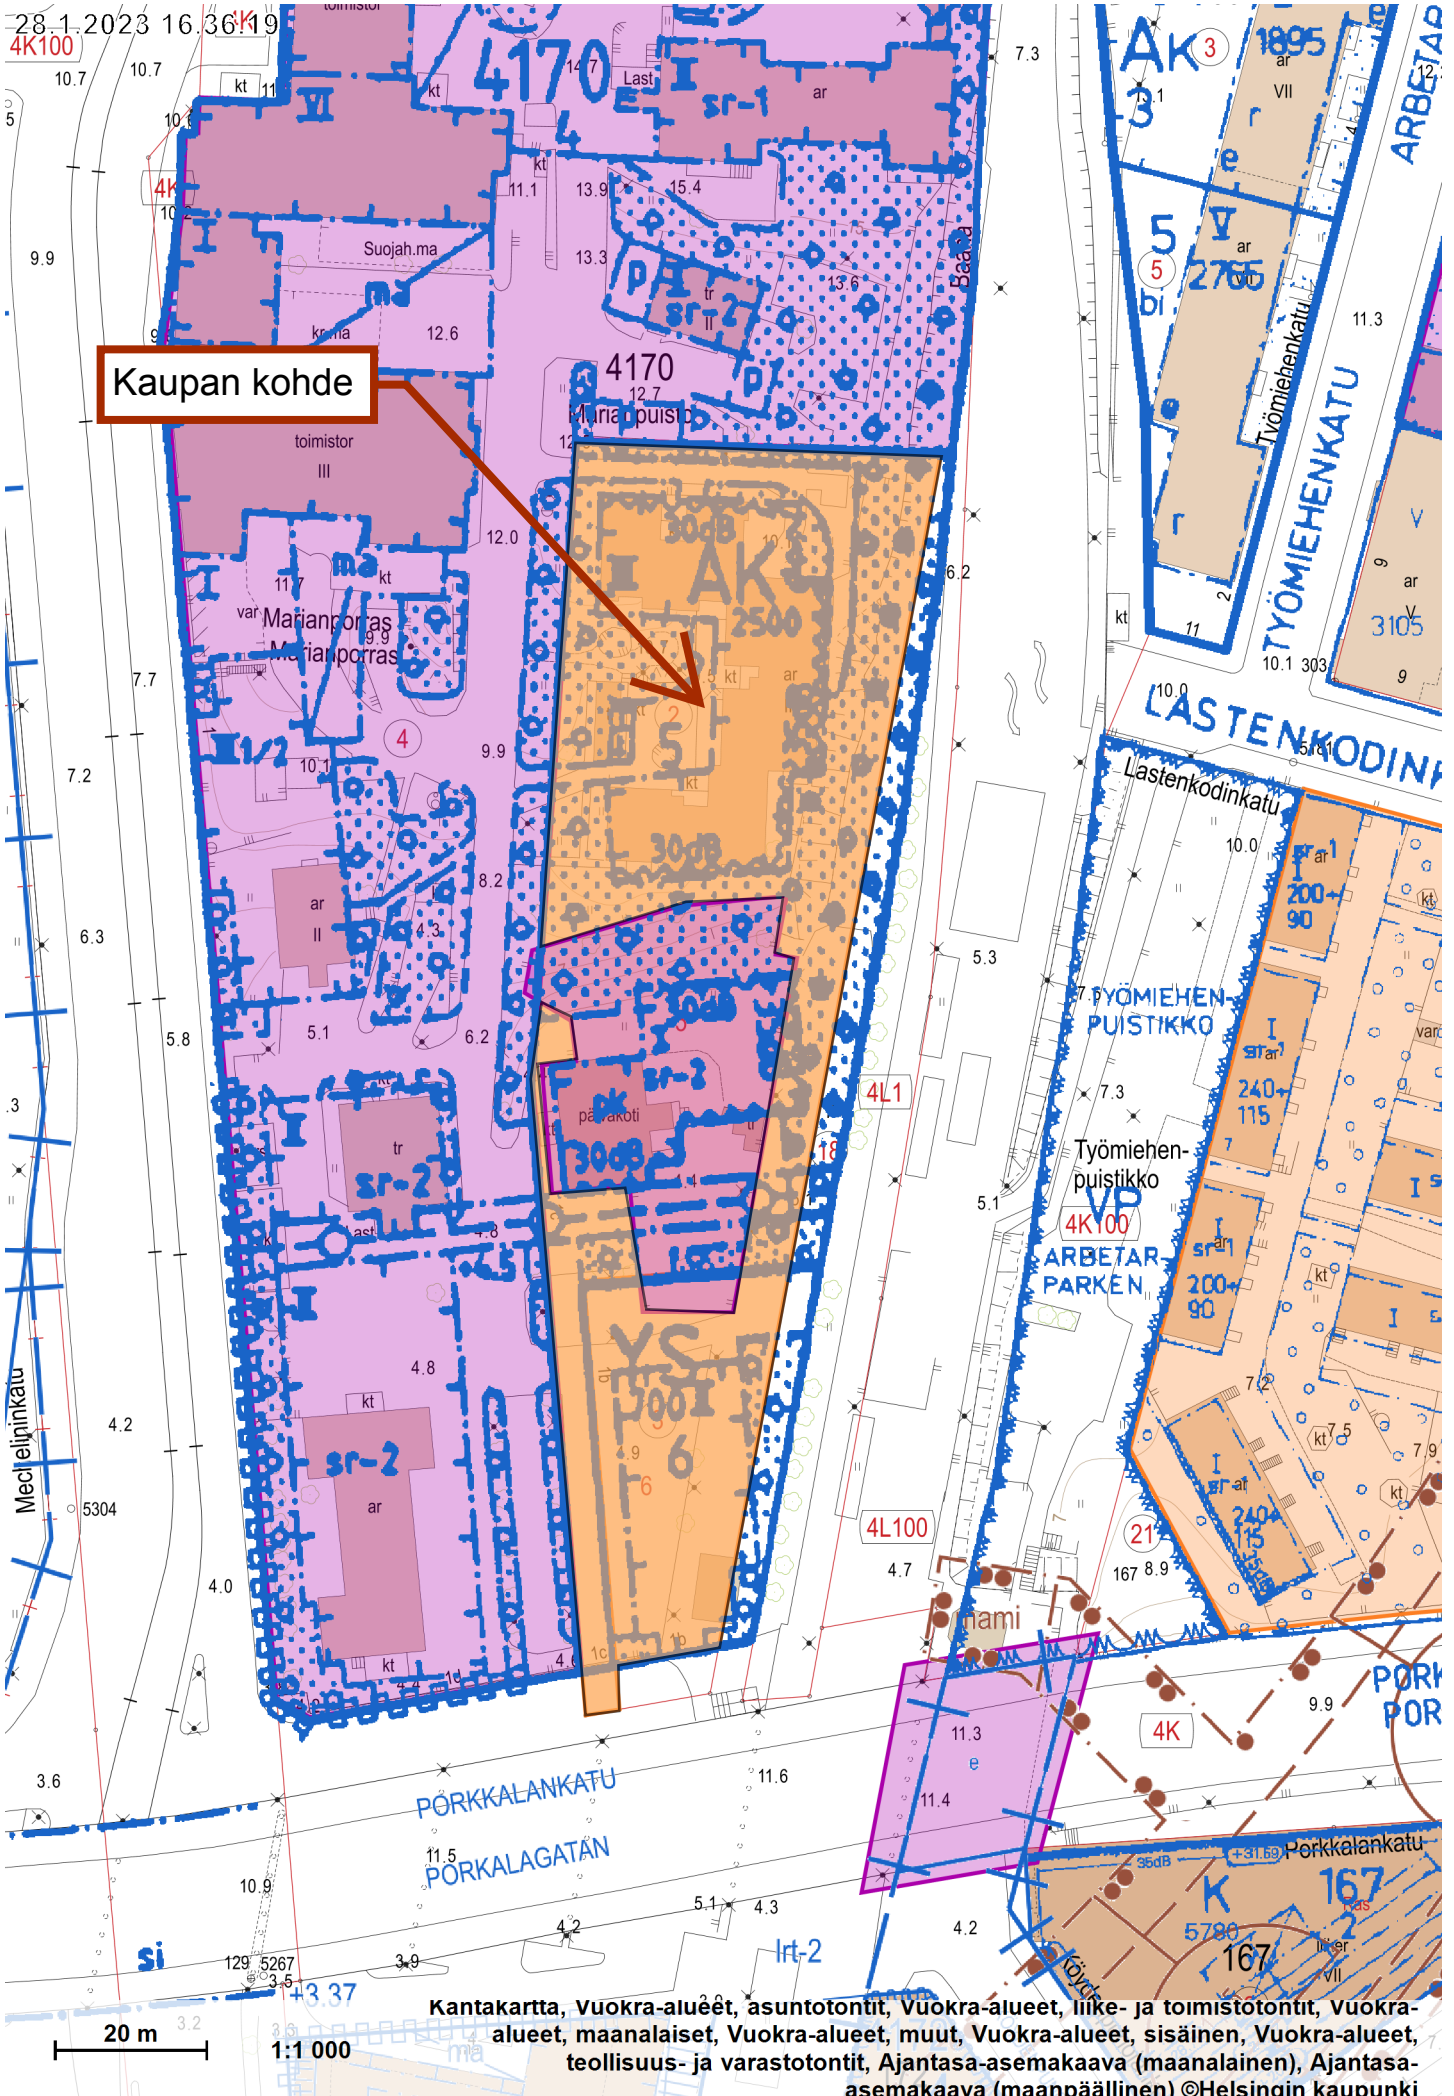

28.1.2023 16.41.15

Taivallahti  
Edesvikin

**Kaupan kohde**

Lapinjärven

250 m

1:10 000

Kiinteistökartan maastotiedot, Ajantasa-asemakaava (maalainen), Ajantasa-asemakaava (maapäällinen) ©Helsingin kaupunki

**Kaupan kohde**

Kantakartta, Vuokra-alueet, asuntotontit, Vuokra-alueet, liike- ja toimistotontit, Vuokra-alueet, maanalaiset, Vuokra-alueet, muut, Vuokra-alueet, sisäinen, Vuokra-alueet, teollisuus- ja varastotontit, Ajantasa-asekaava (maalainen), Ajantasa-asekaava (maapäällinen) ©Helsingin kaupunki