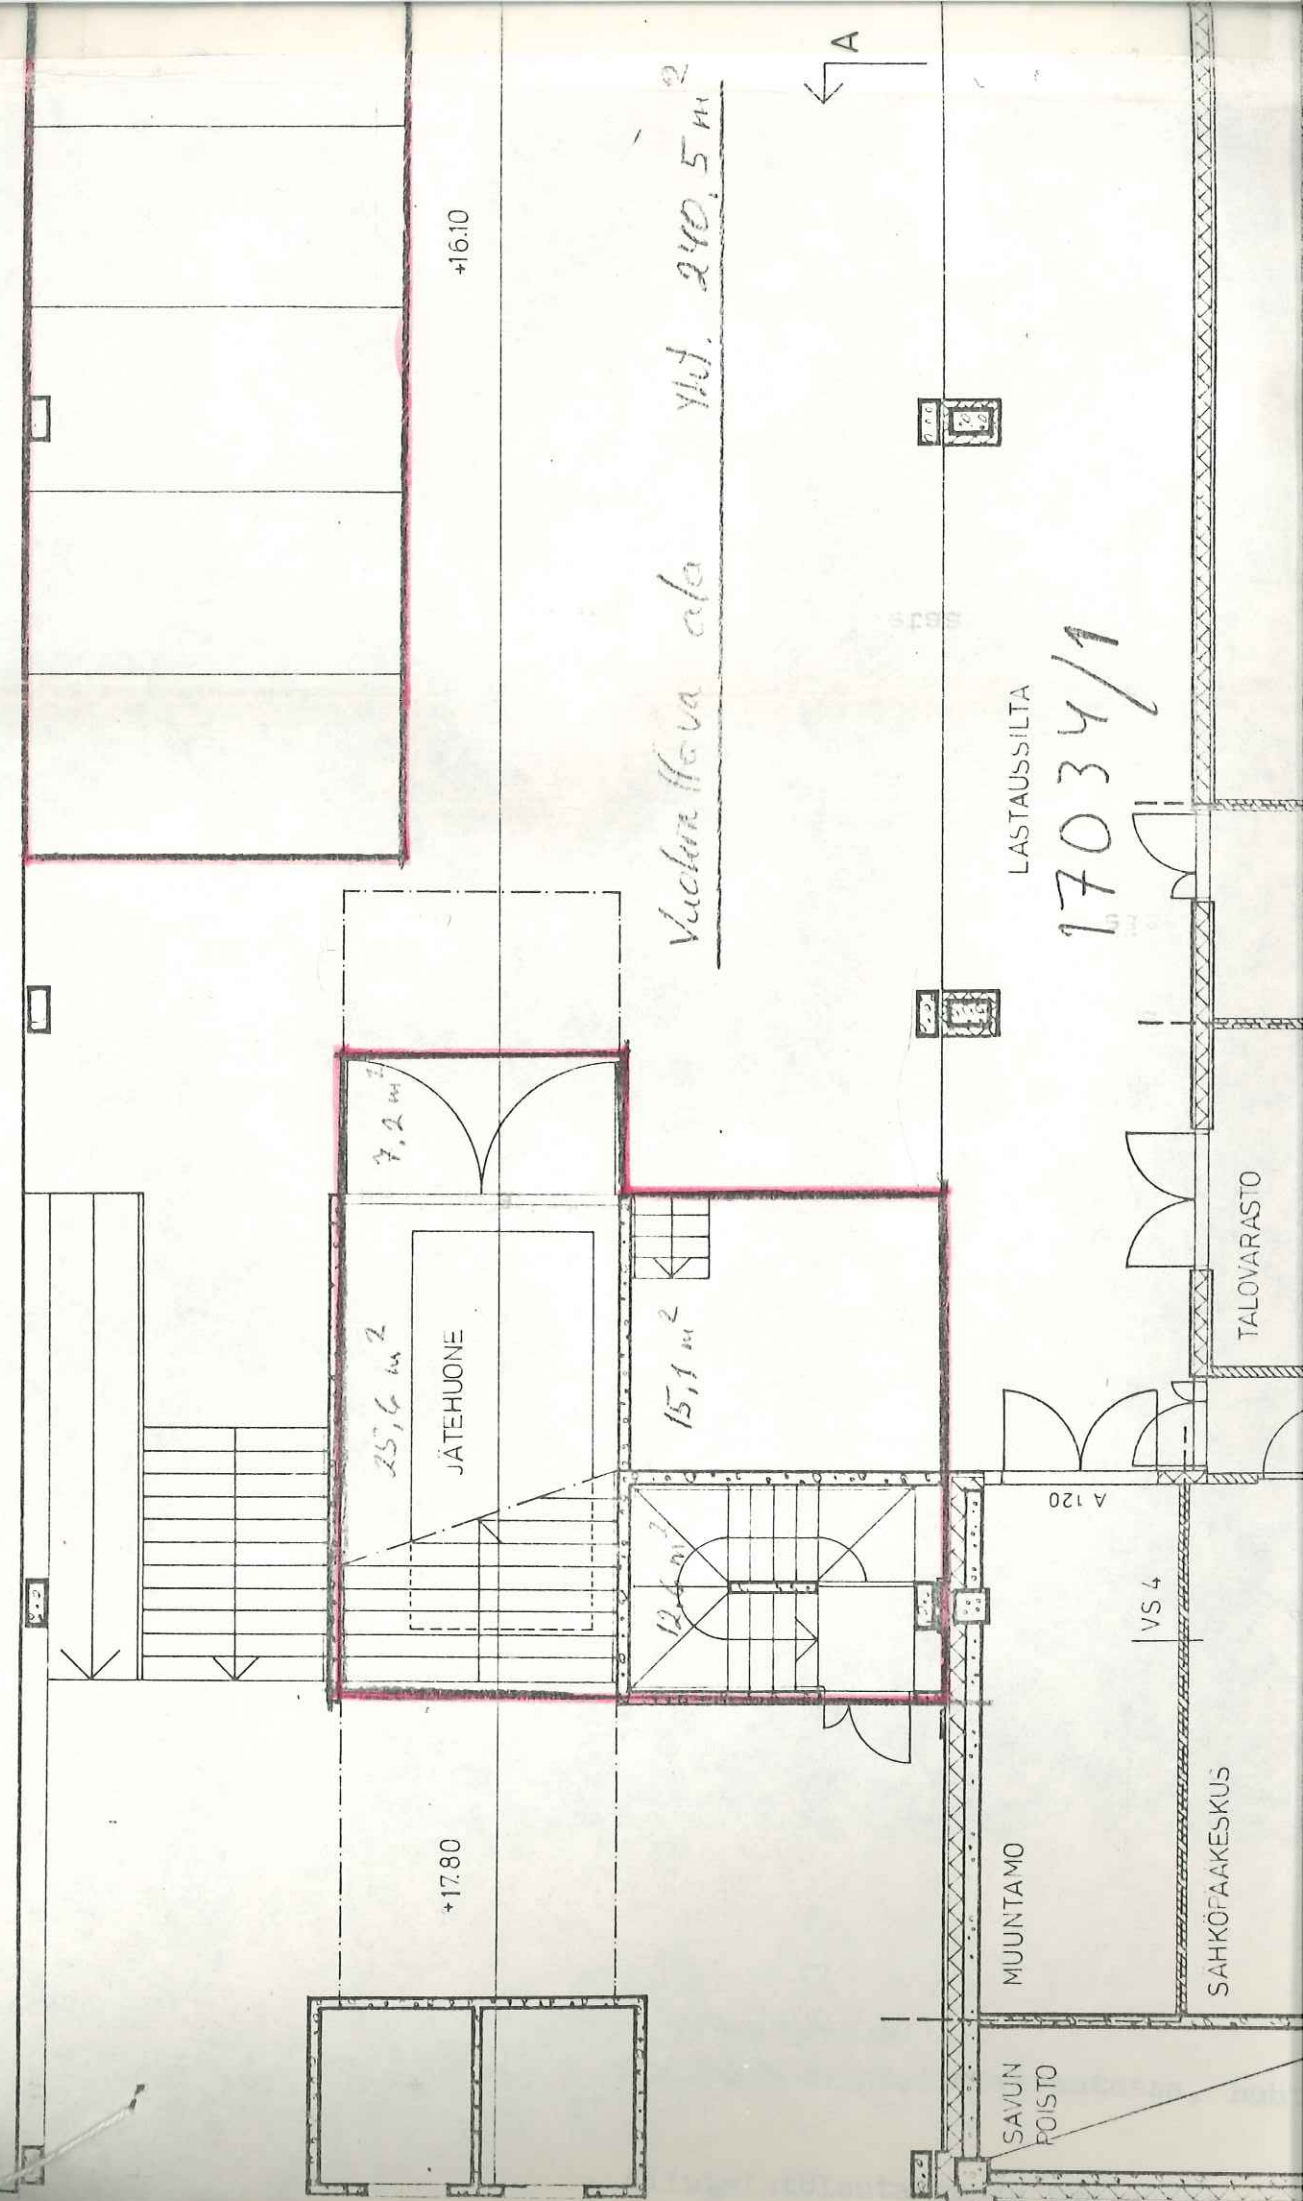

180,0 m²

55900

+15.50

US 5

VARASTO

N^o 1/200/00 / 9.3.1982

17037/1

+17.80

25,6 m²
JÄTEHUONE

7,2 m²

15,1 m²

Vuokran kava ala yht. 240,5 m²

+16.10

MUUNTAMO

SAVUN POISTO

VS 4

A 120

SAHKÖPAIKESKUS

TALOVARASTO

LASTAUSSILTA

17034/1

A

lem
sek
il
a
Y
musvi-