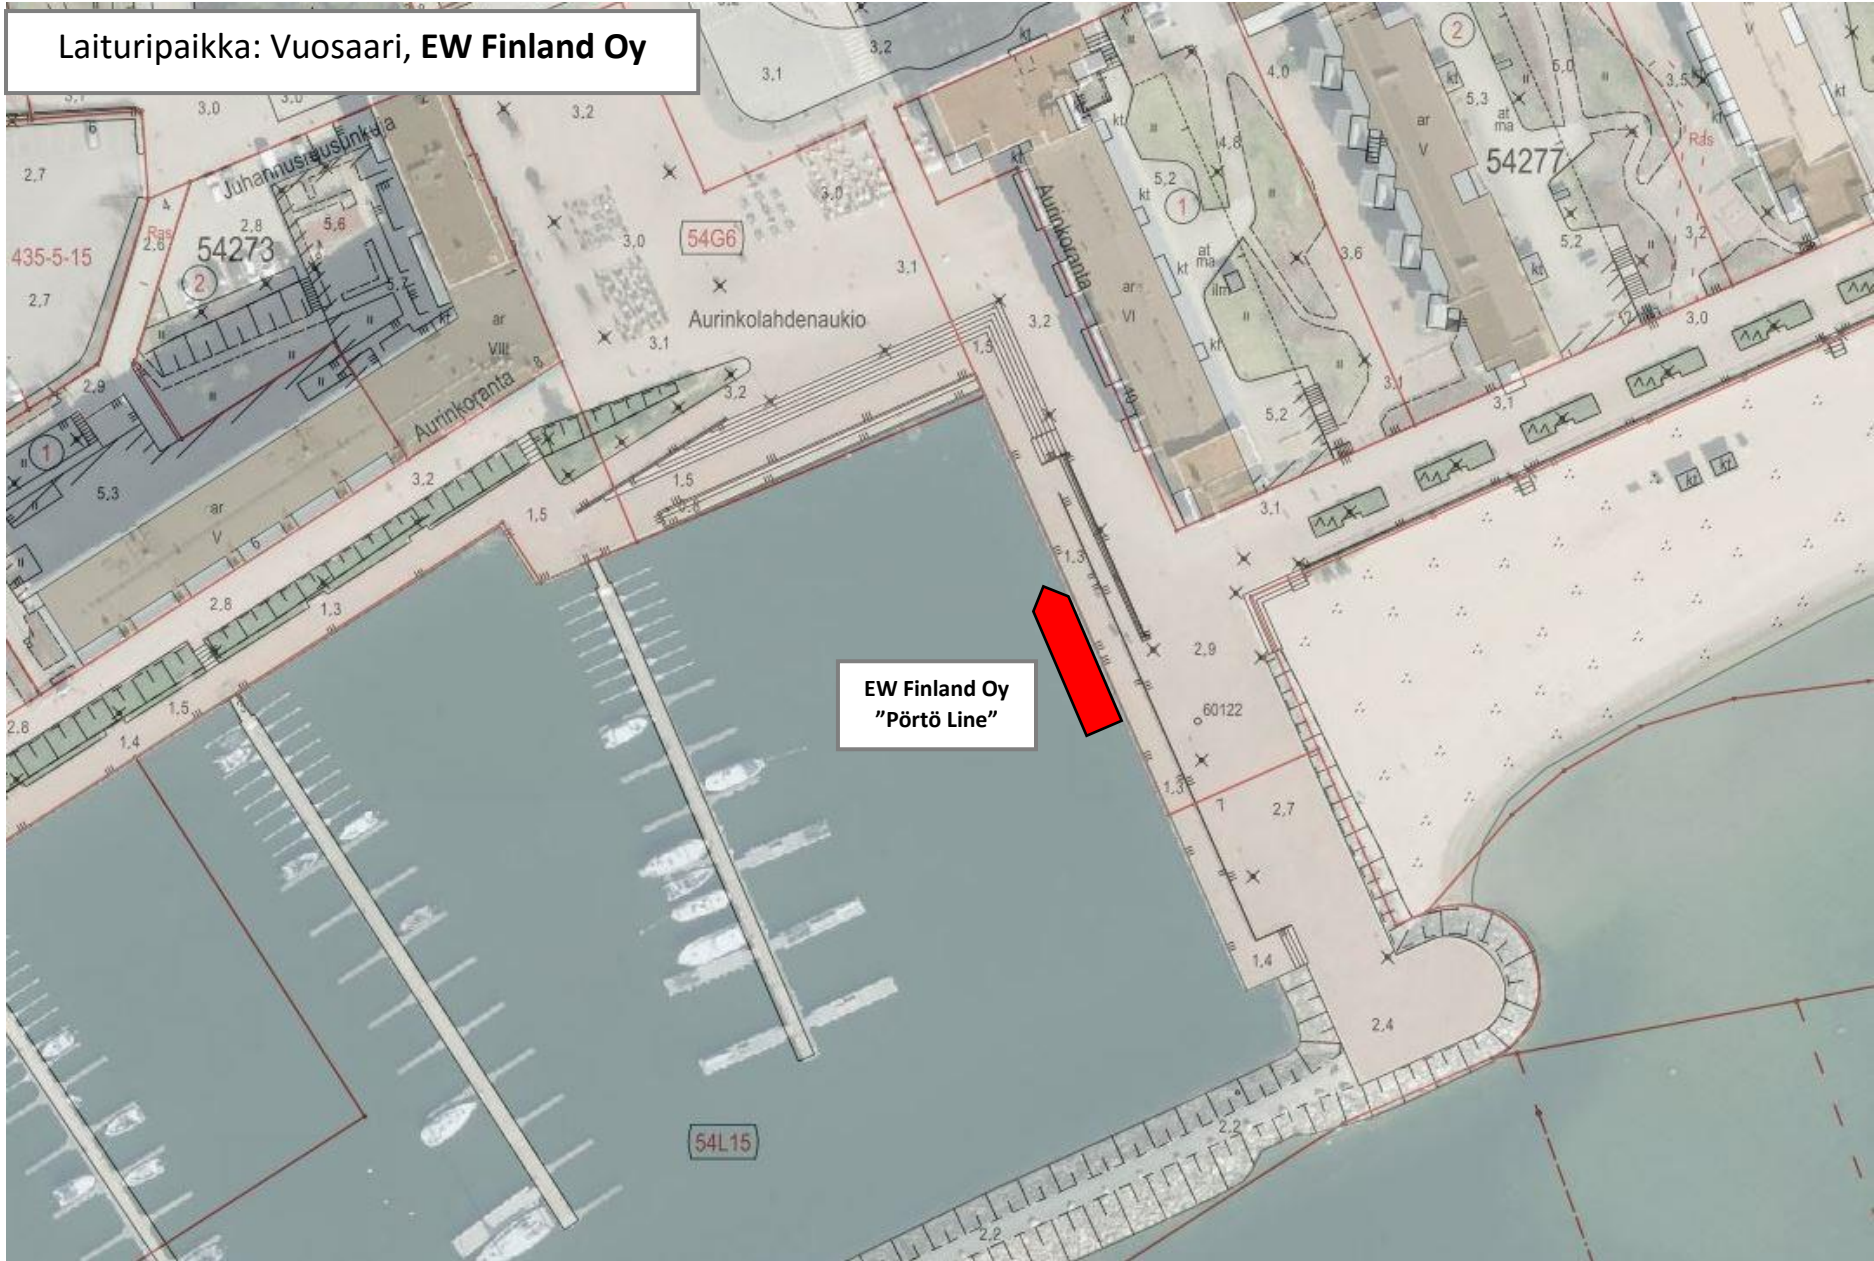

Laituri paikka: Vuosaari, EW Finland Oy

EW Finland Oy
"Pörtö Line"