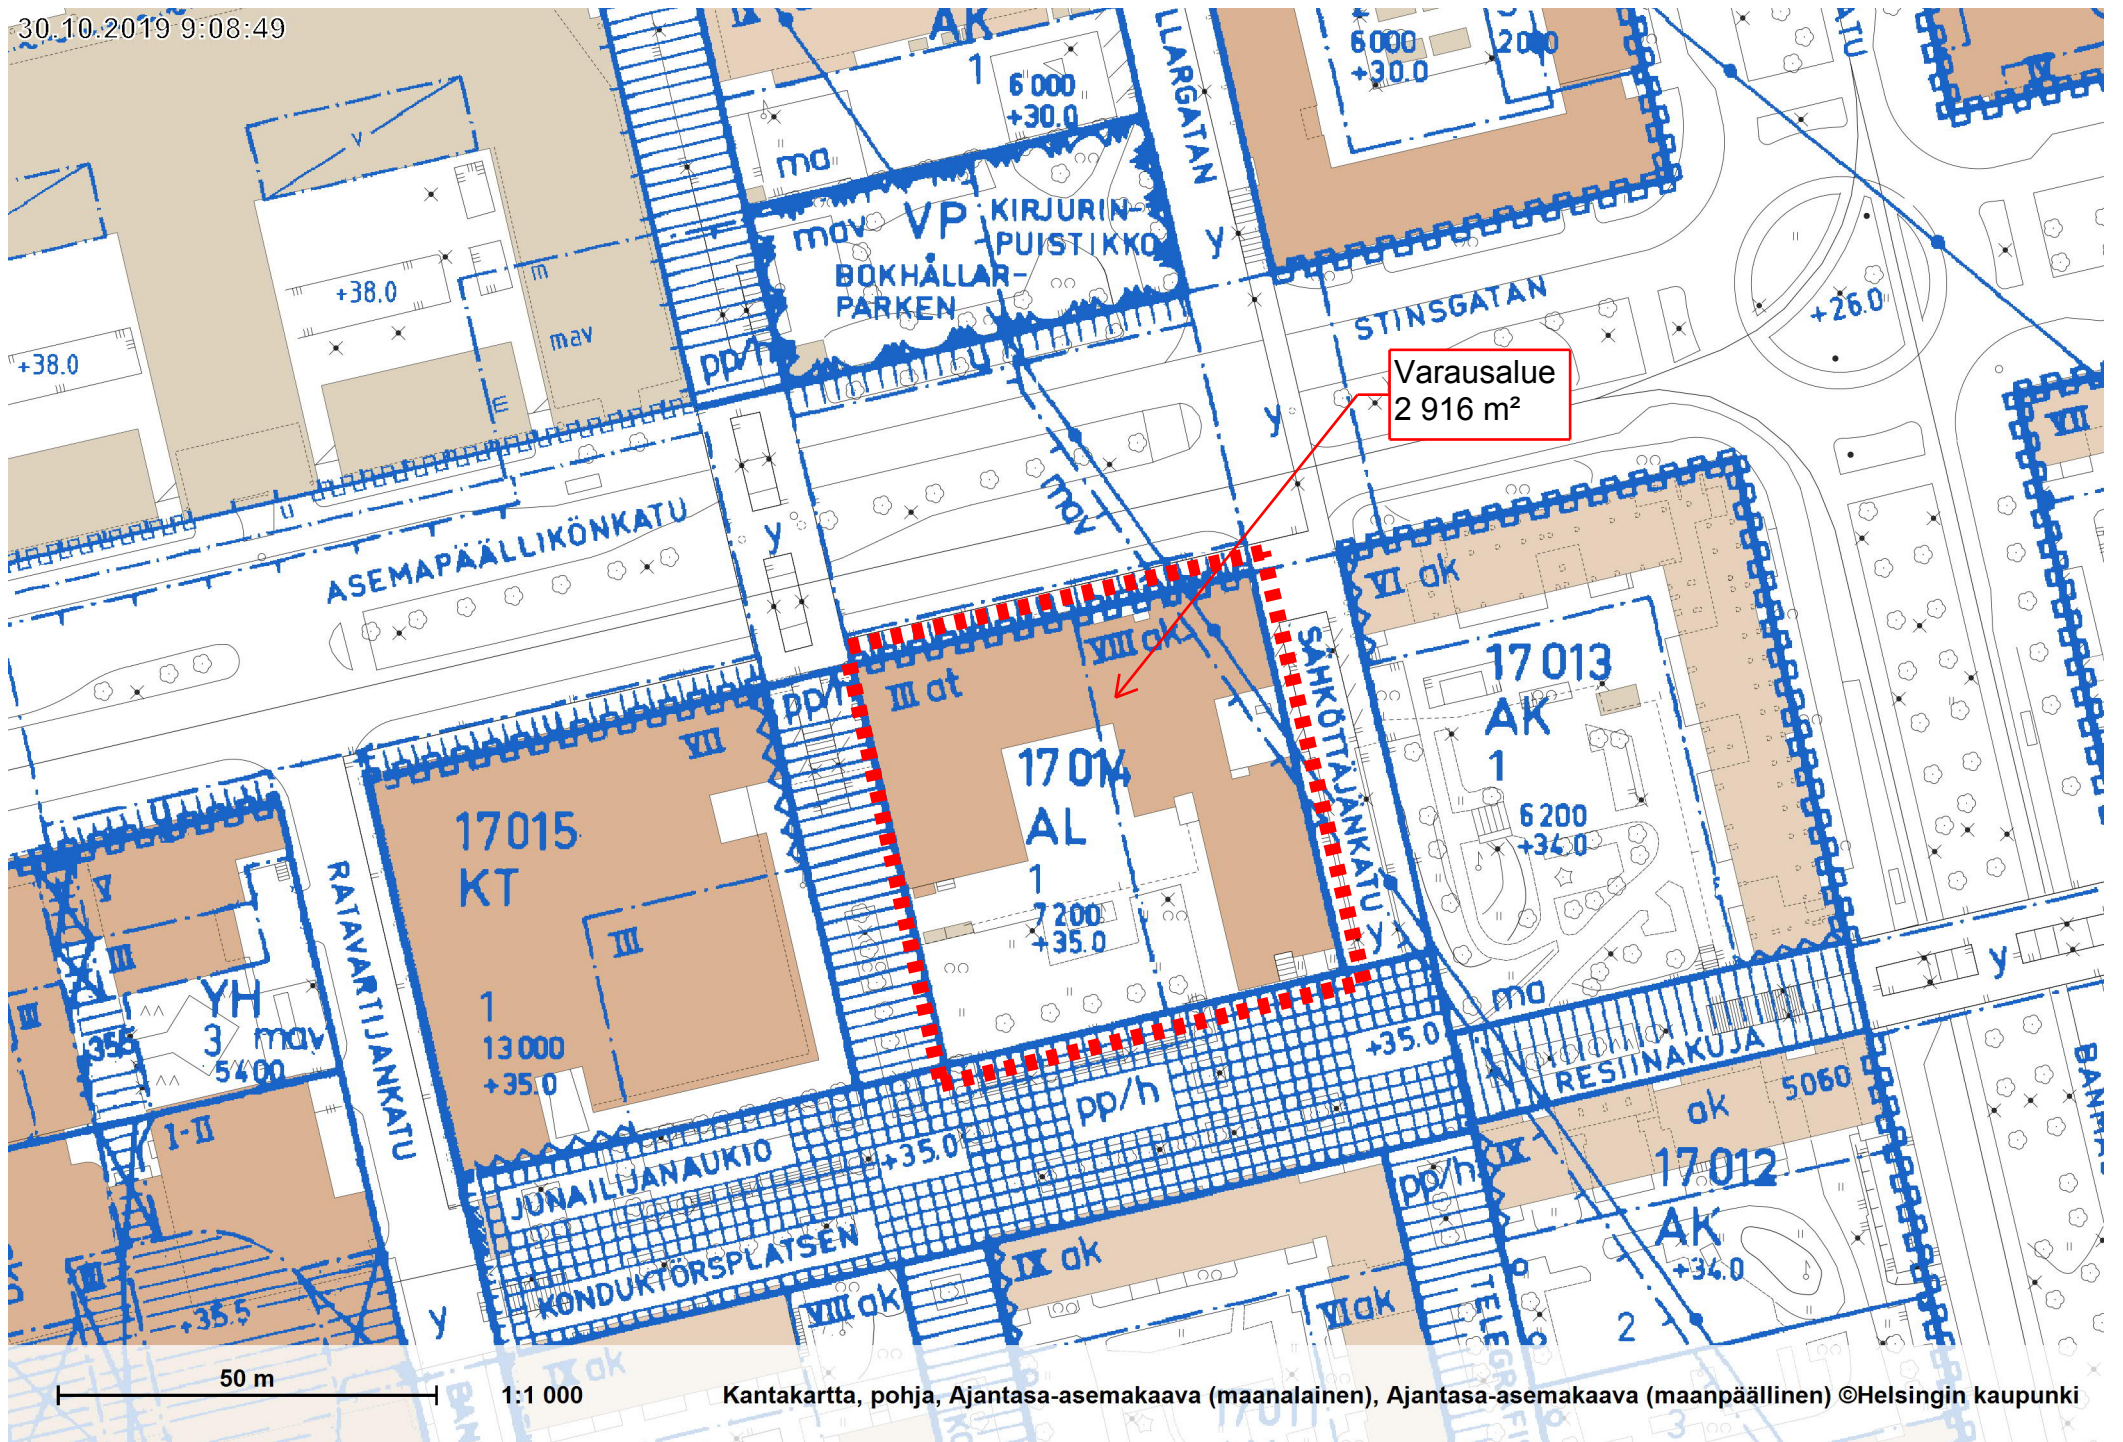

# BÖLE

100 m 1:3 000

1:1 000

Kantakartta, pohja, Ajantasa-asemakaava (maalainen), Ajantasa-asemakaava (maanpäällinen) ©Helsingin kaupunki