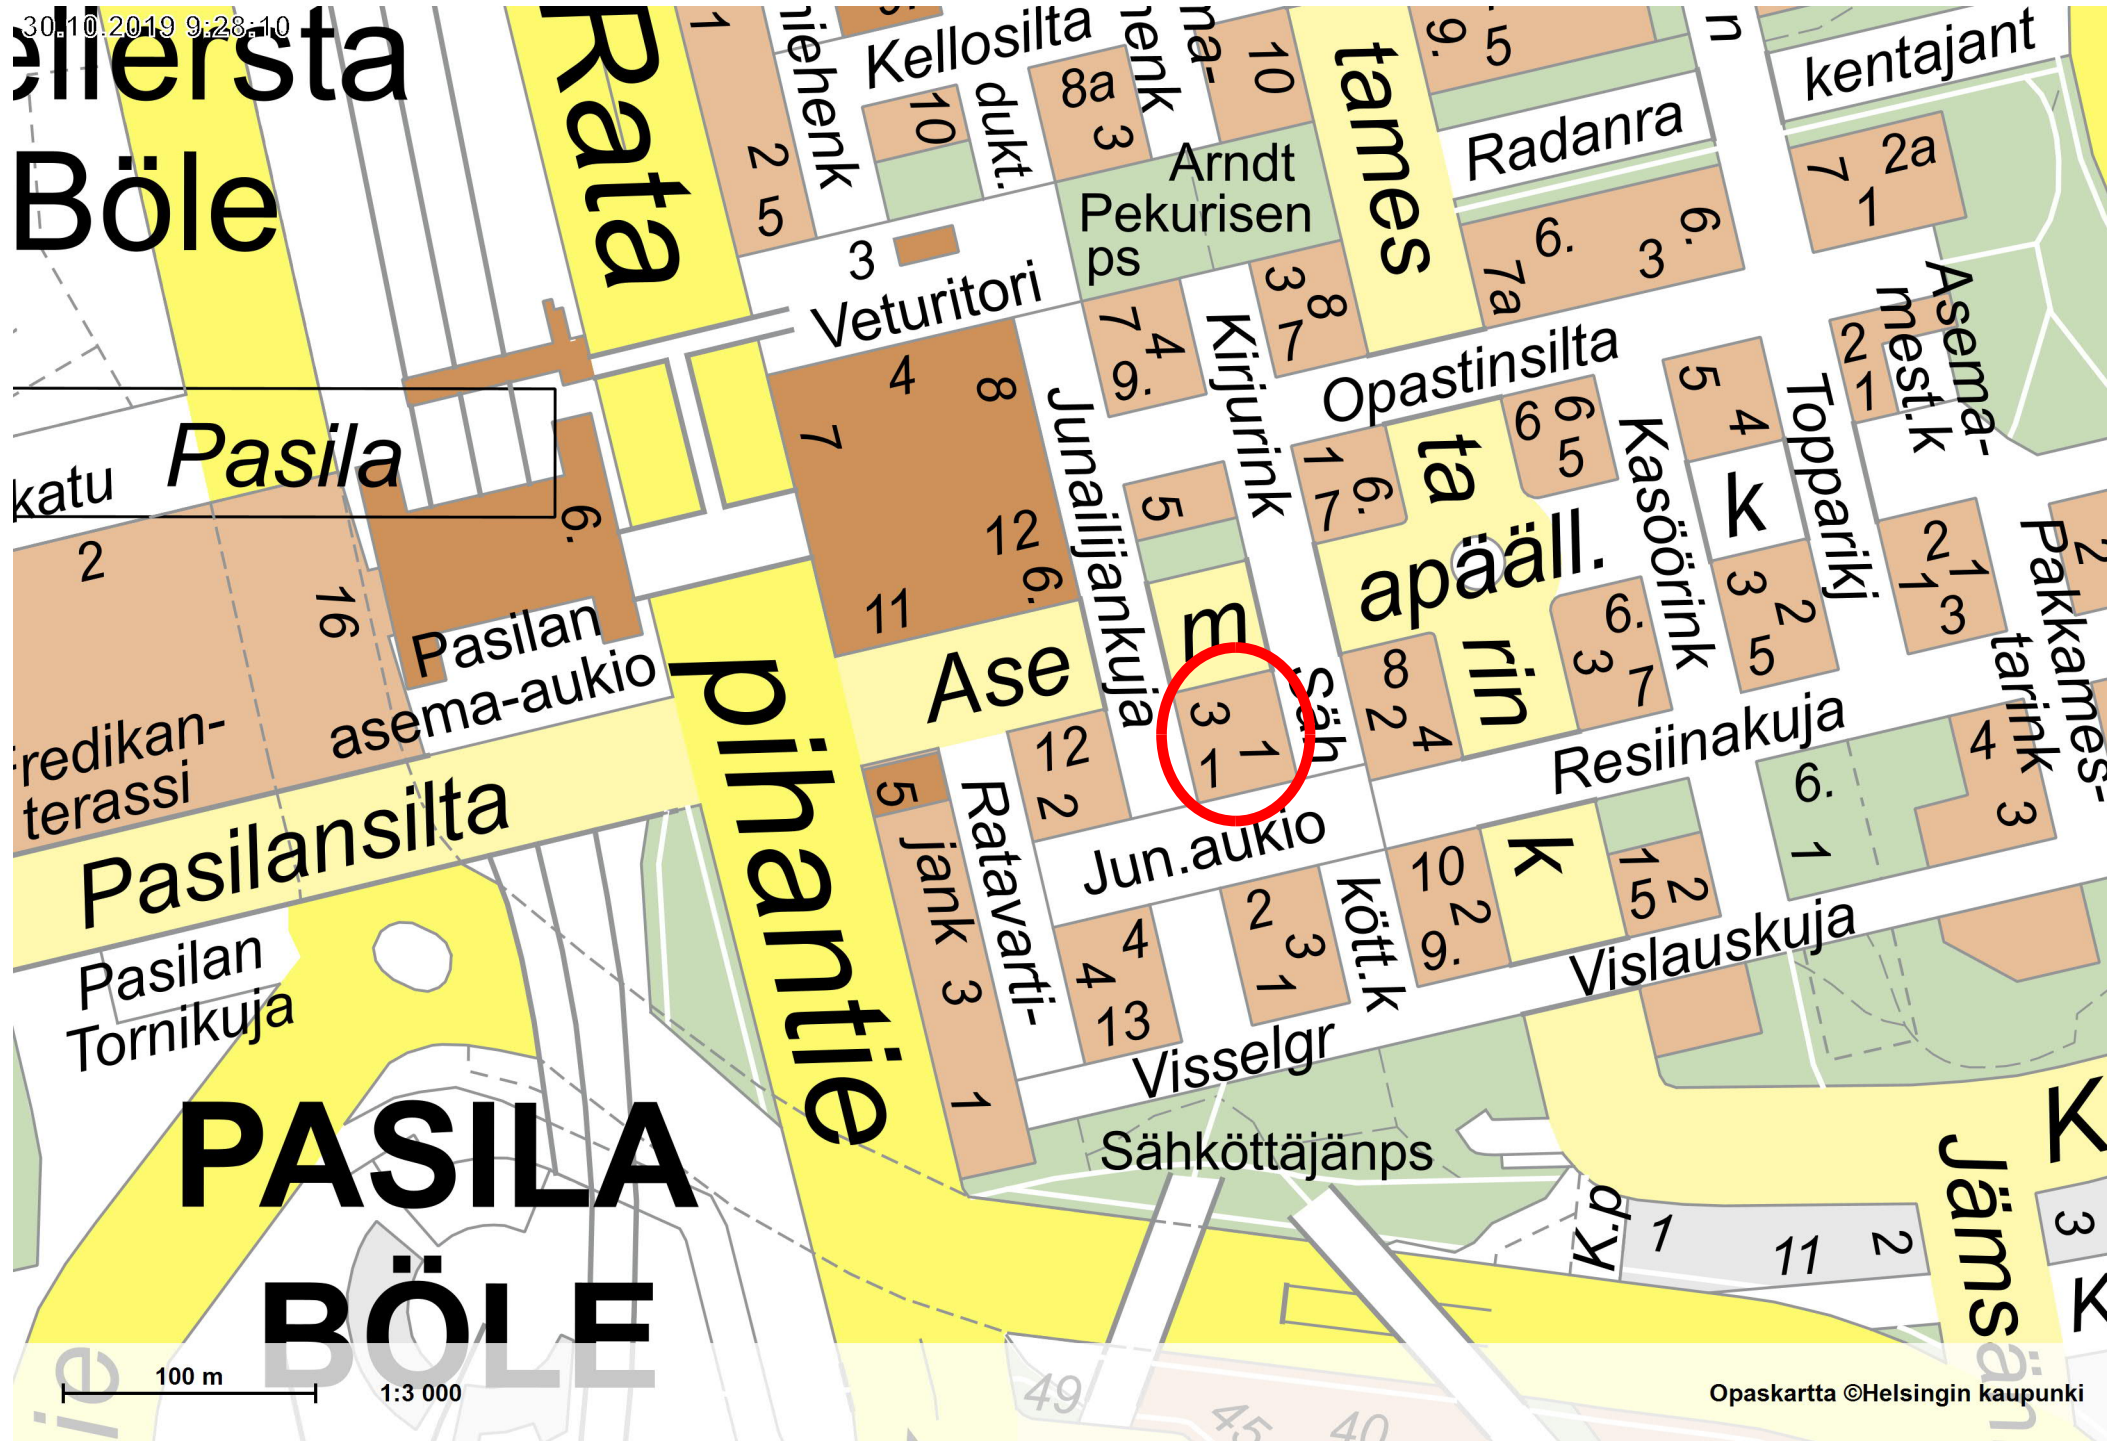

# Pasila Böle

# BÖLE

100 m 1:3 000

1:1 000

Kantakartta, pohja, Ajantasa-asemakaava (maalainen), Ajantasa-asemakaava (maanpäällinen) ©Helsingin kaupunki