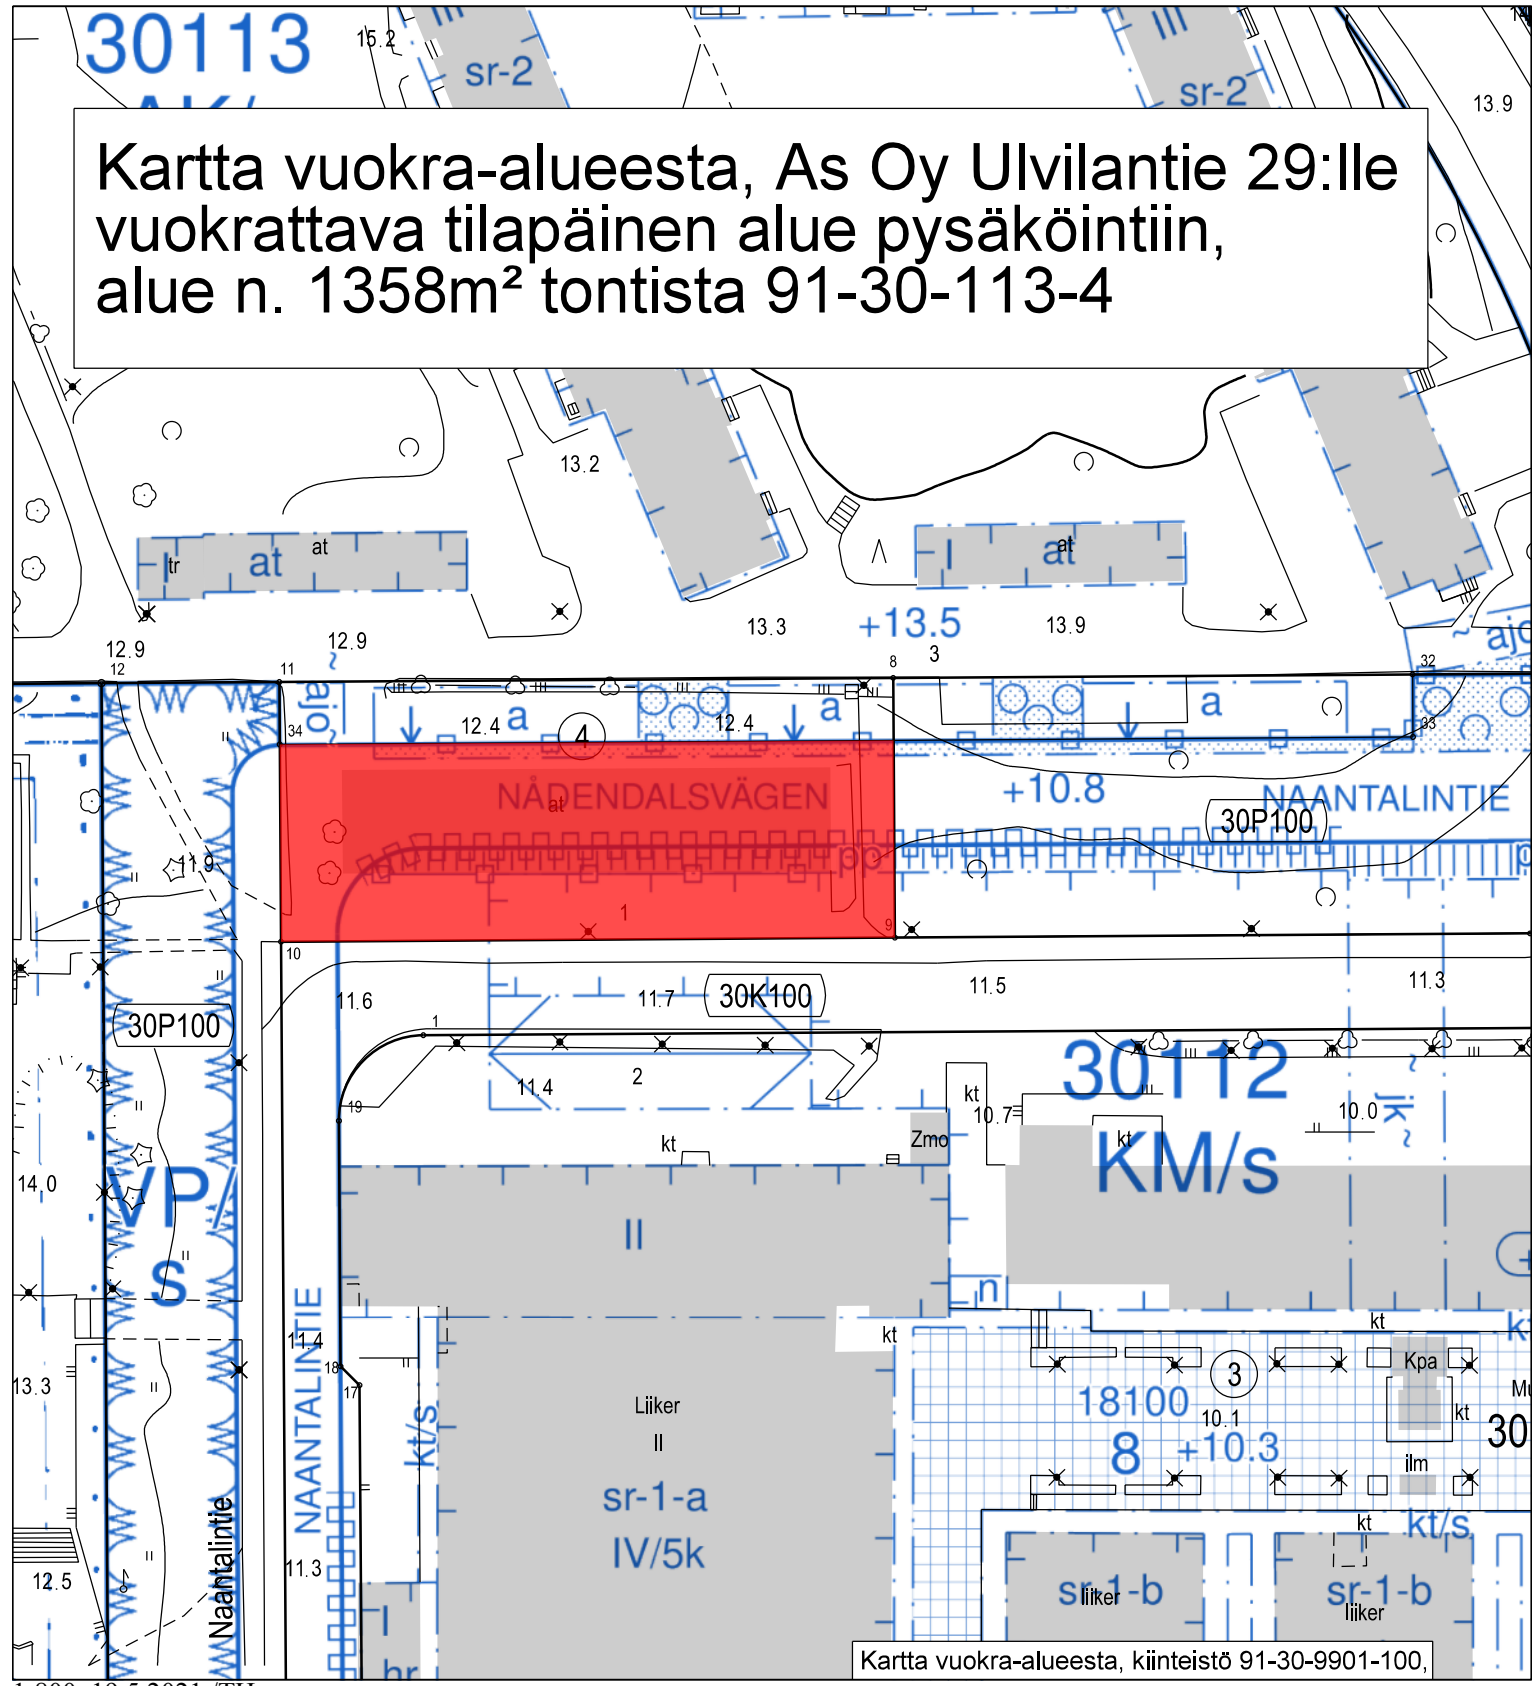

30113

15.2

sr-2

sr-2

13.9

Kartta vuokra-alueesta, As Oy Ulvilantie 29:lle
vuokrattava tilapäinen alue pysäköintiin,
alue n. 1358m² tontista 91-30-113-4

Kartta vuokra-alueesta, kiinteistö 91-30-9901-100,