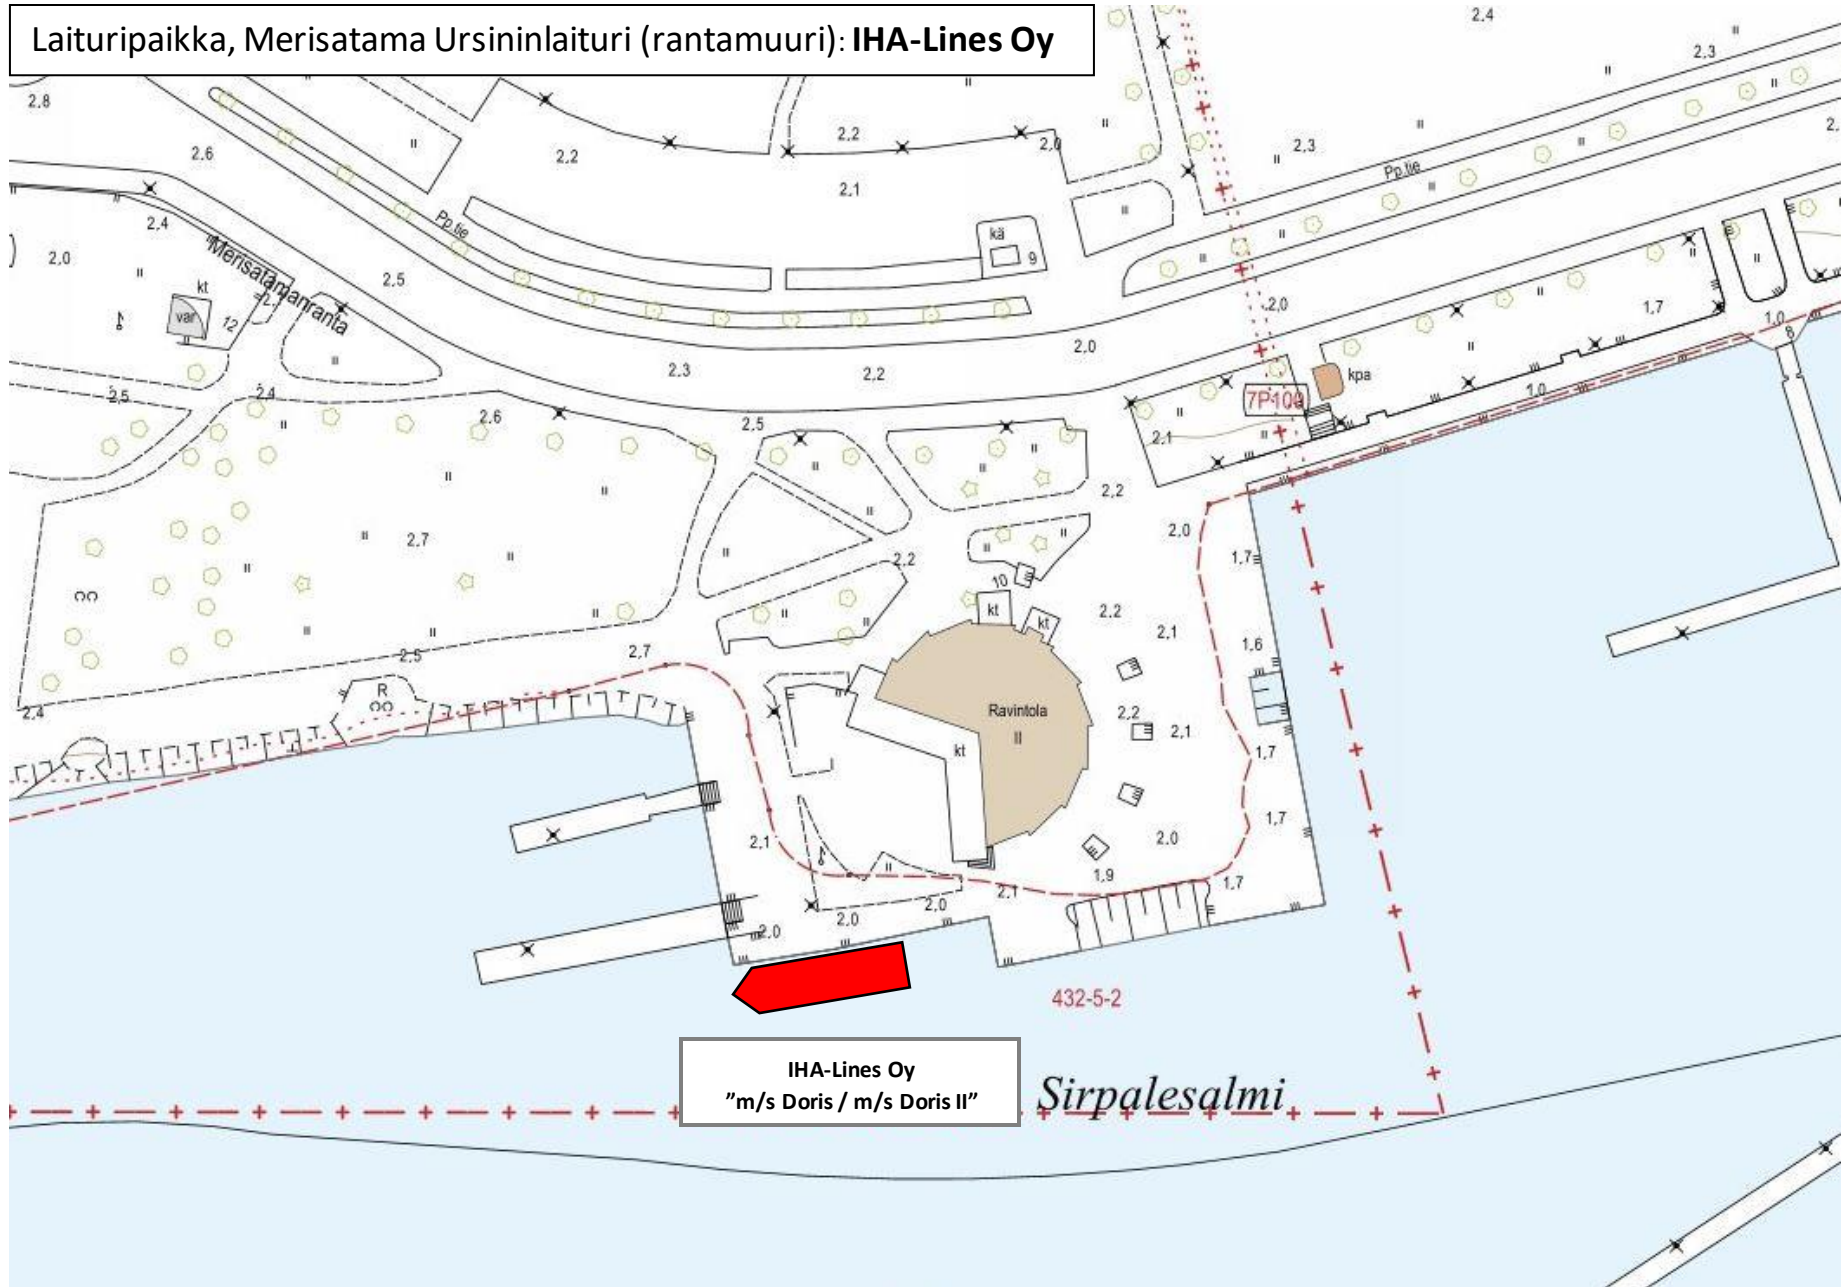

Laituri paikka, Merisatama Ursininlaituri (rantamuuri): IHA-Lines Oy

IHA-Lines Oy  
"m/s Doris / m/s Doris II"

Sirpalesalmi