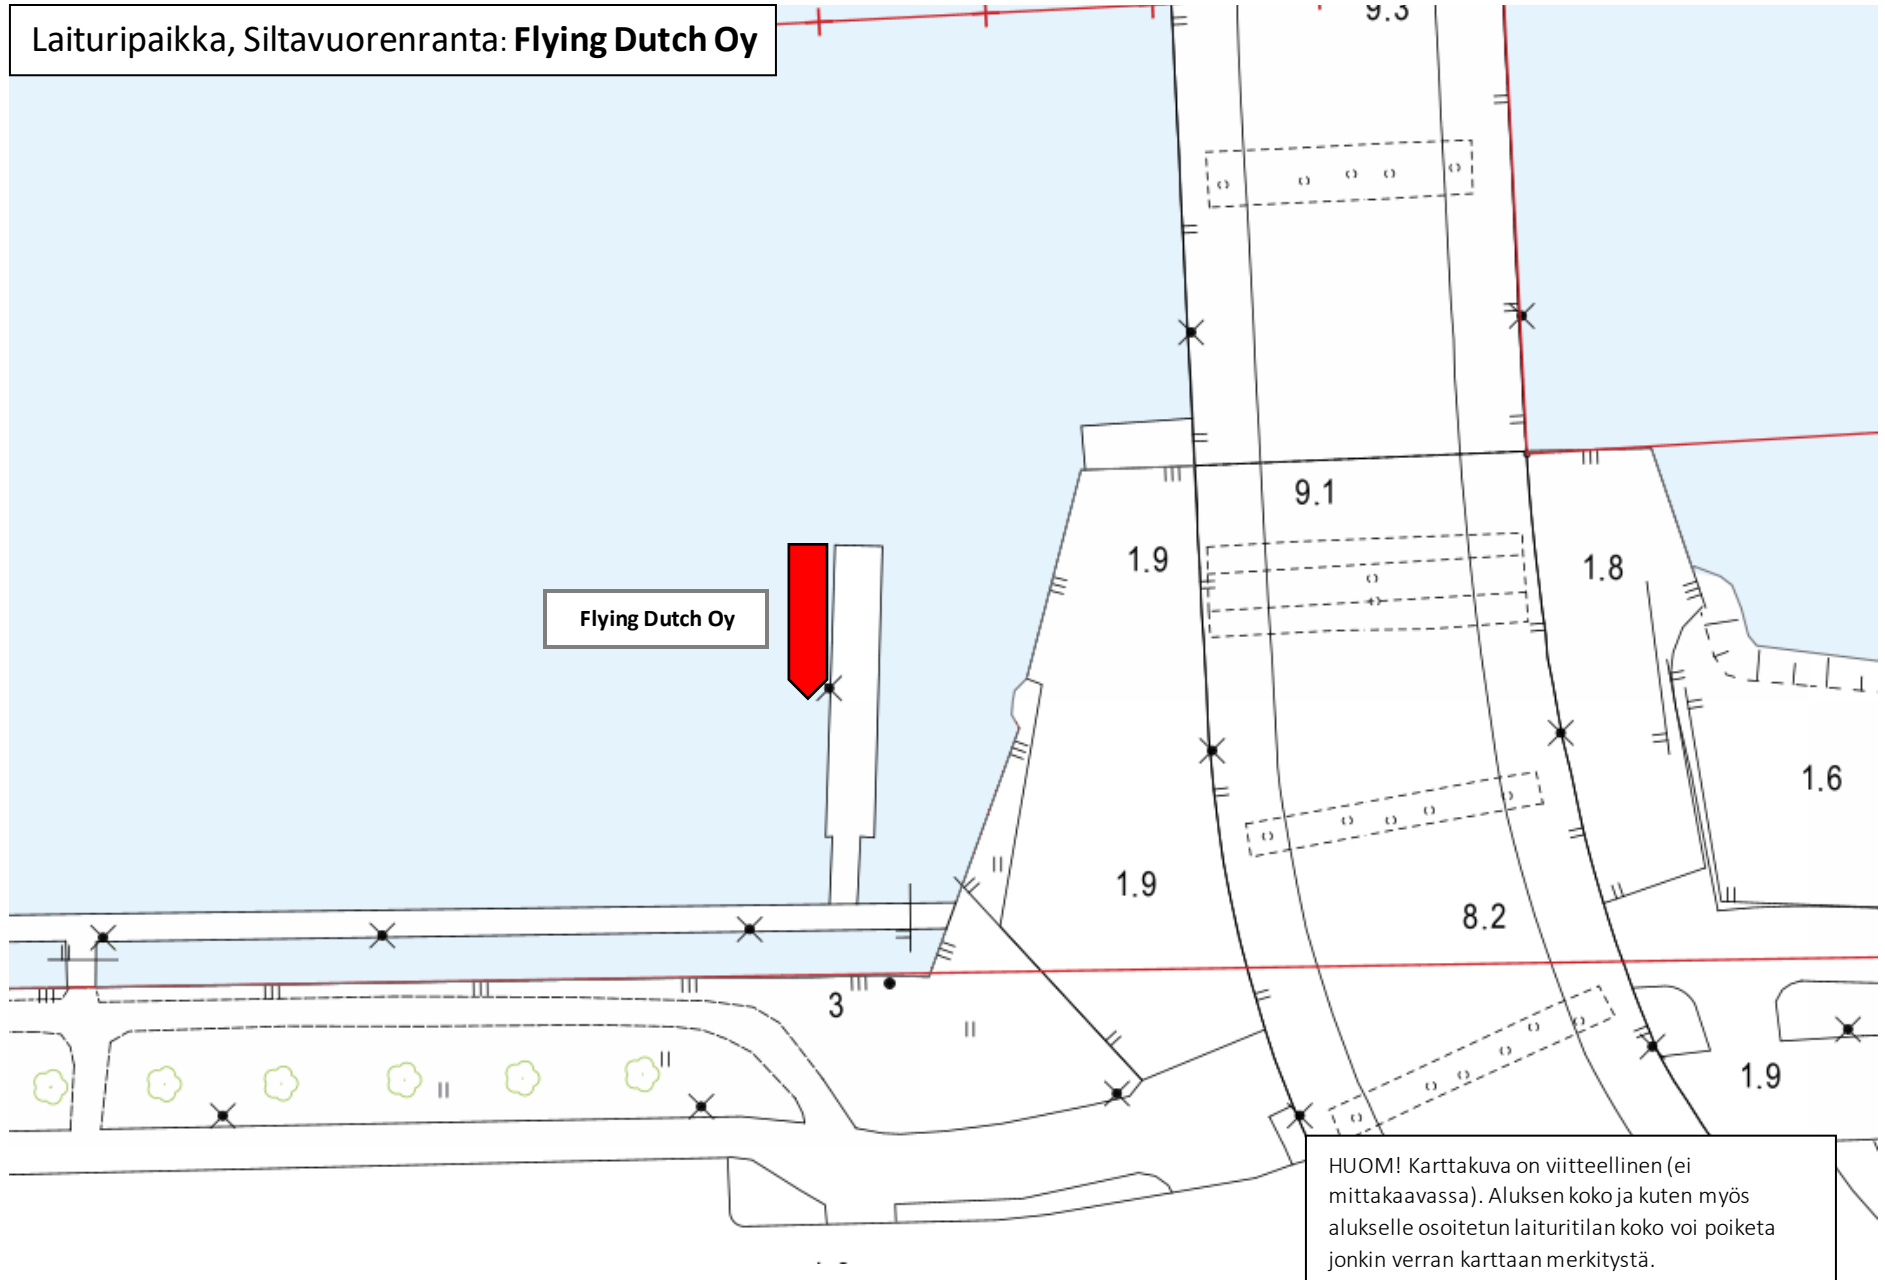

Laituri paikka, Siltavuorenranta: Flying Dutch Oy

HUOM! Karttakuva on viitteellinen (ei mittakaavassa). Aluksen koko ja kuten myös alukselle osoitetun laituritilan koko voi poiketa jonkin verran karttaan merkitystä.