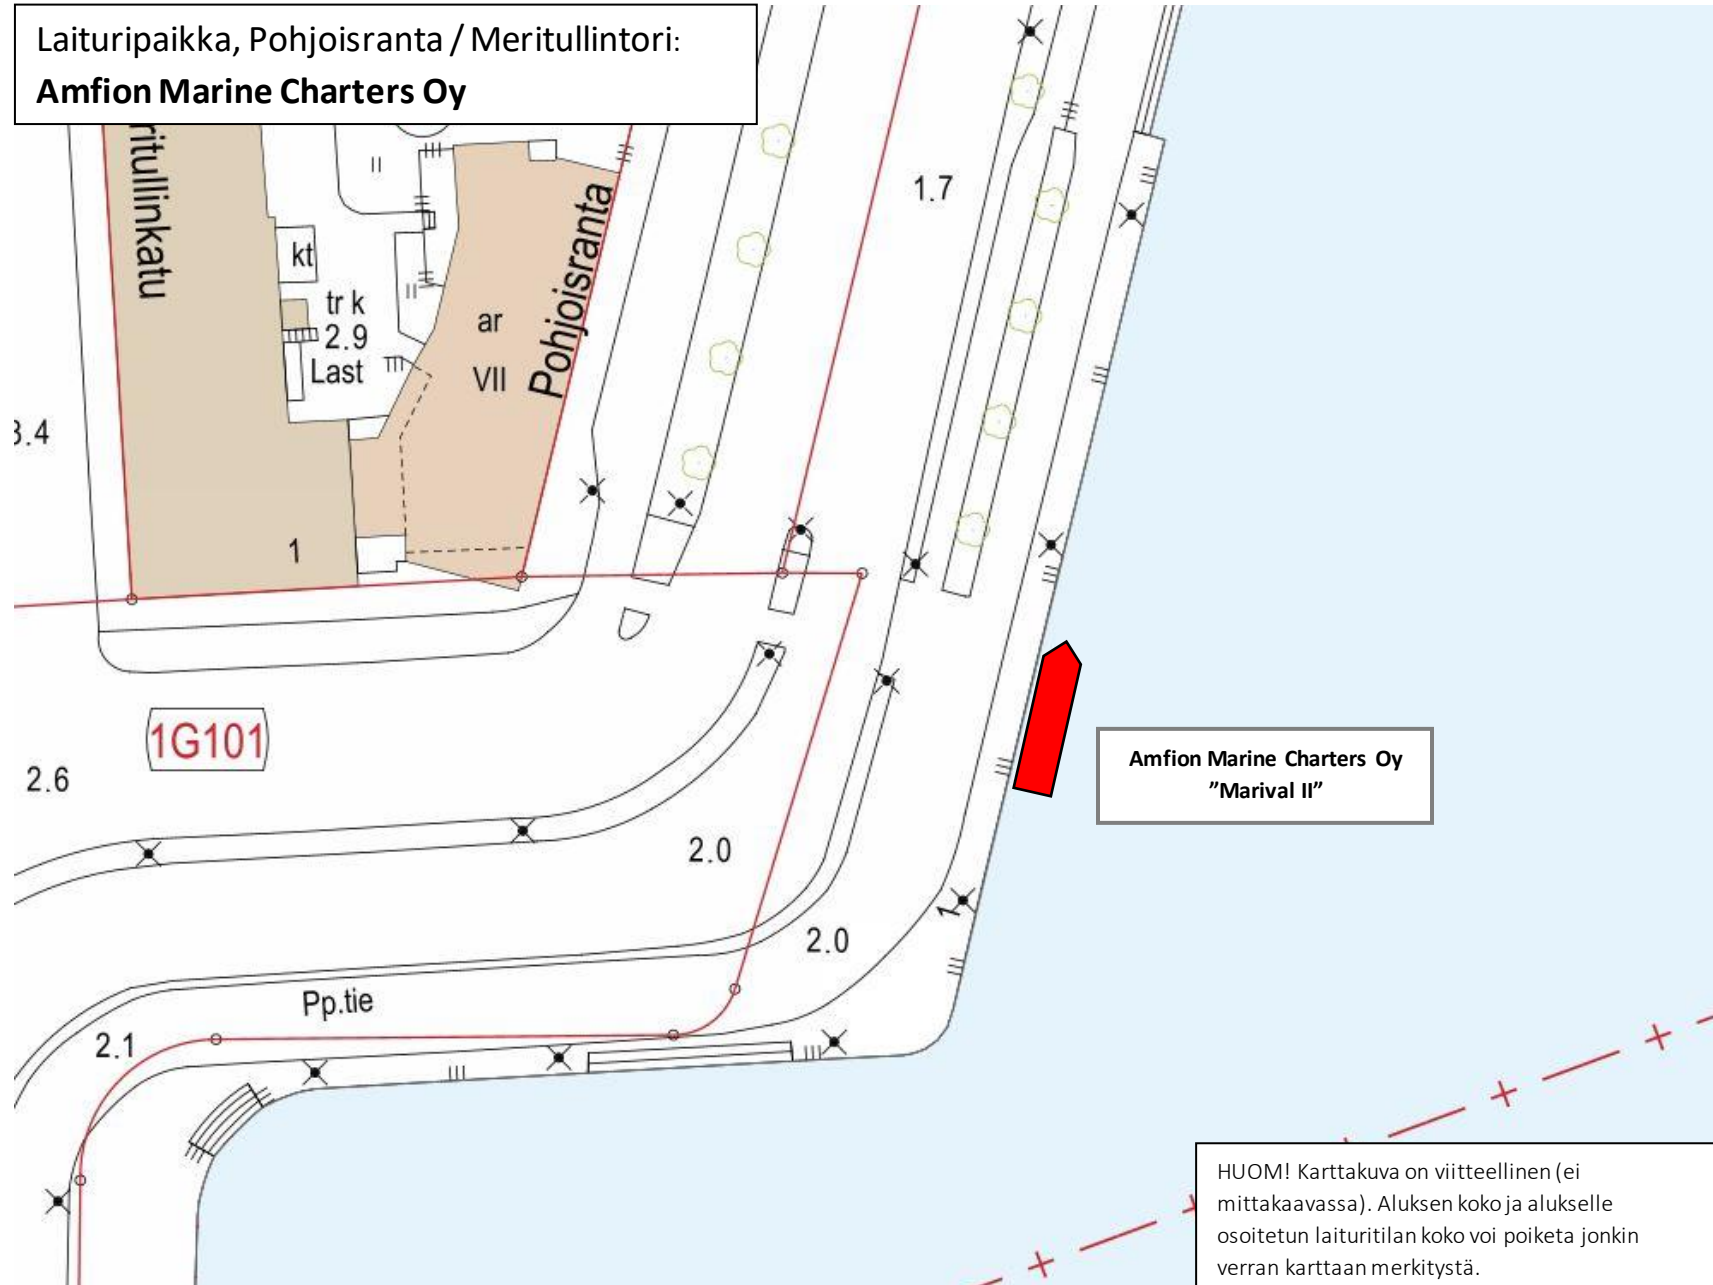

Laituri paikka, Pohjoisranta / Meritullintori:
Amfion Marine Charters Oy

Amfion Marine Charters Oy
"Marival II"

HUOM! Karttakuva on viitteellinen (ei mittakaavassa). Aluksen koko ja alukselle osoitetun laituri tilan koko voi poiketa jonkin verran karttaan merkitystä.