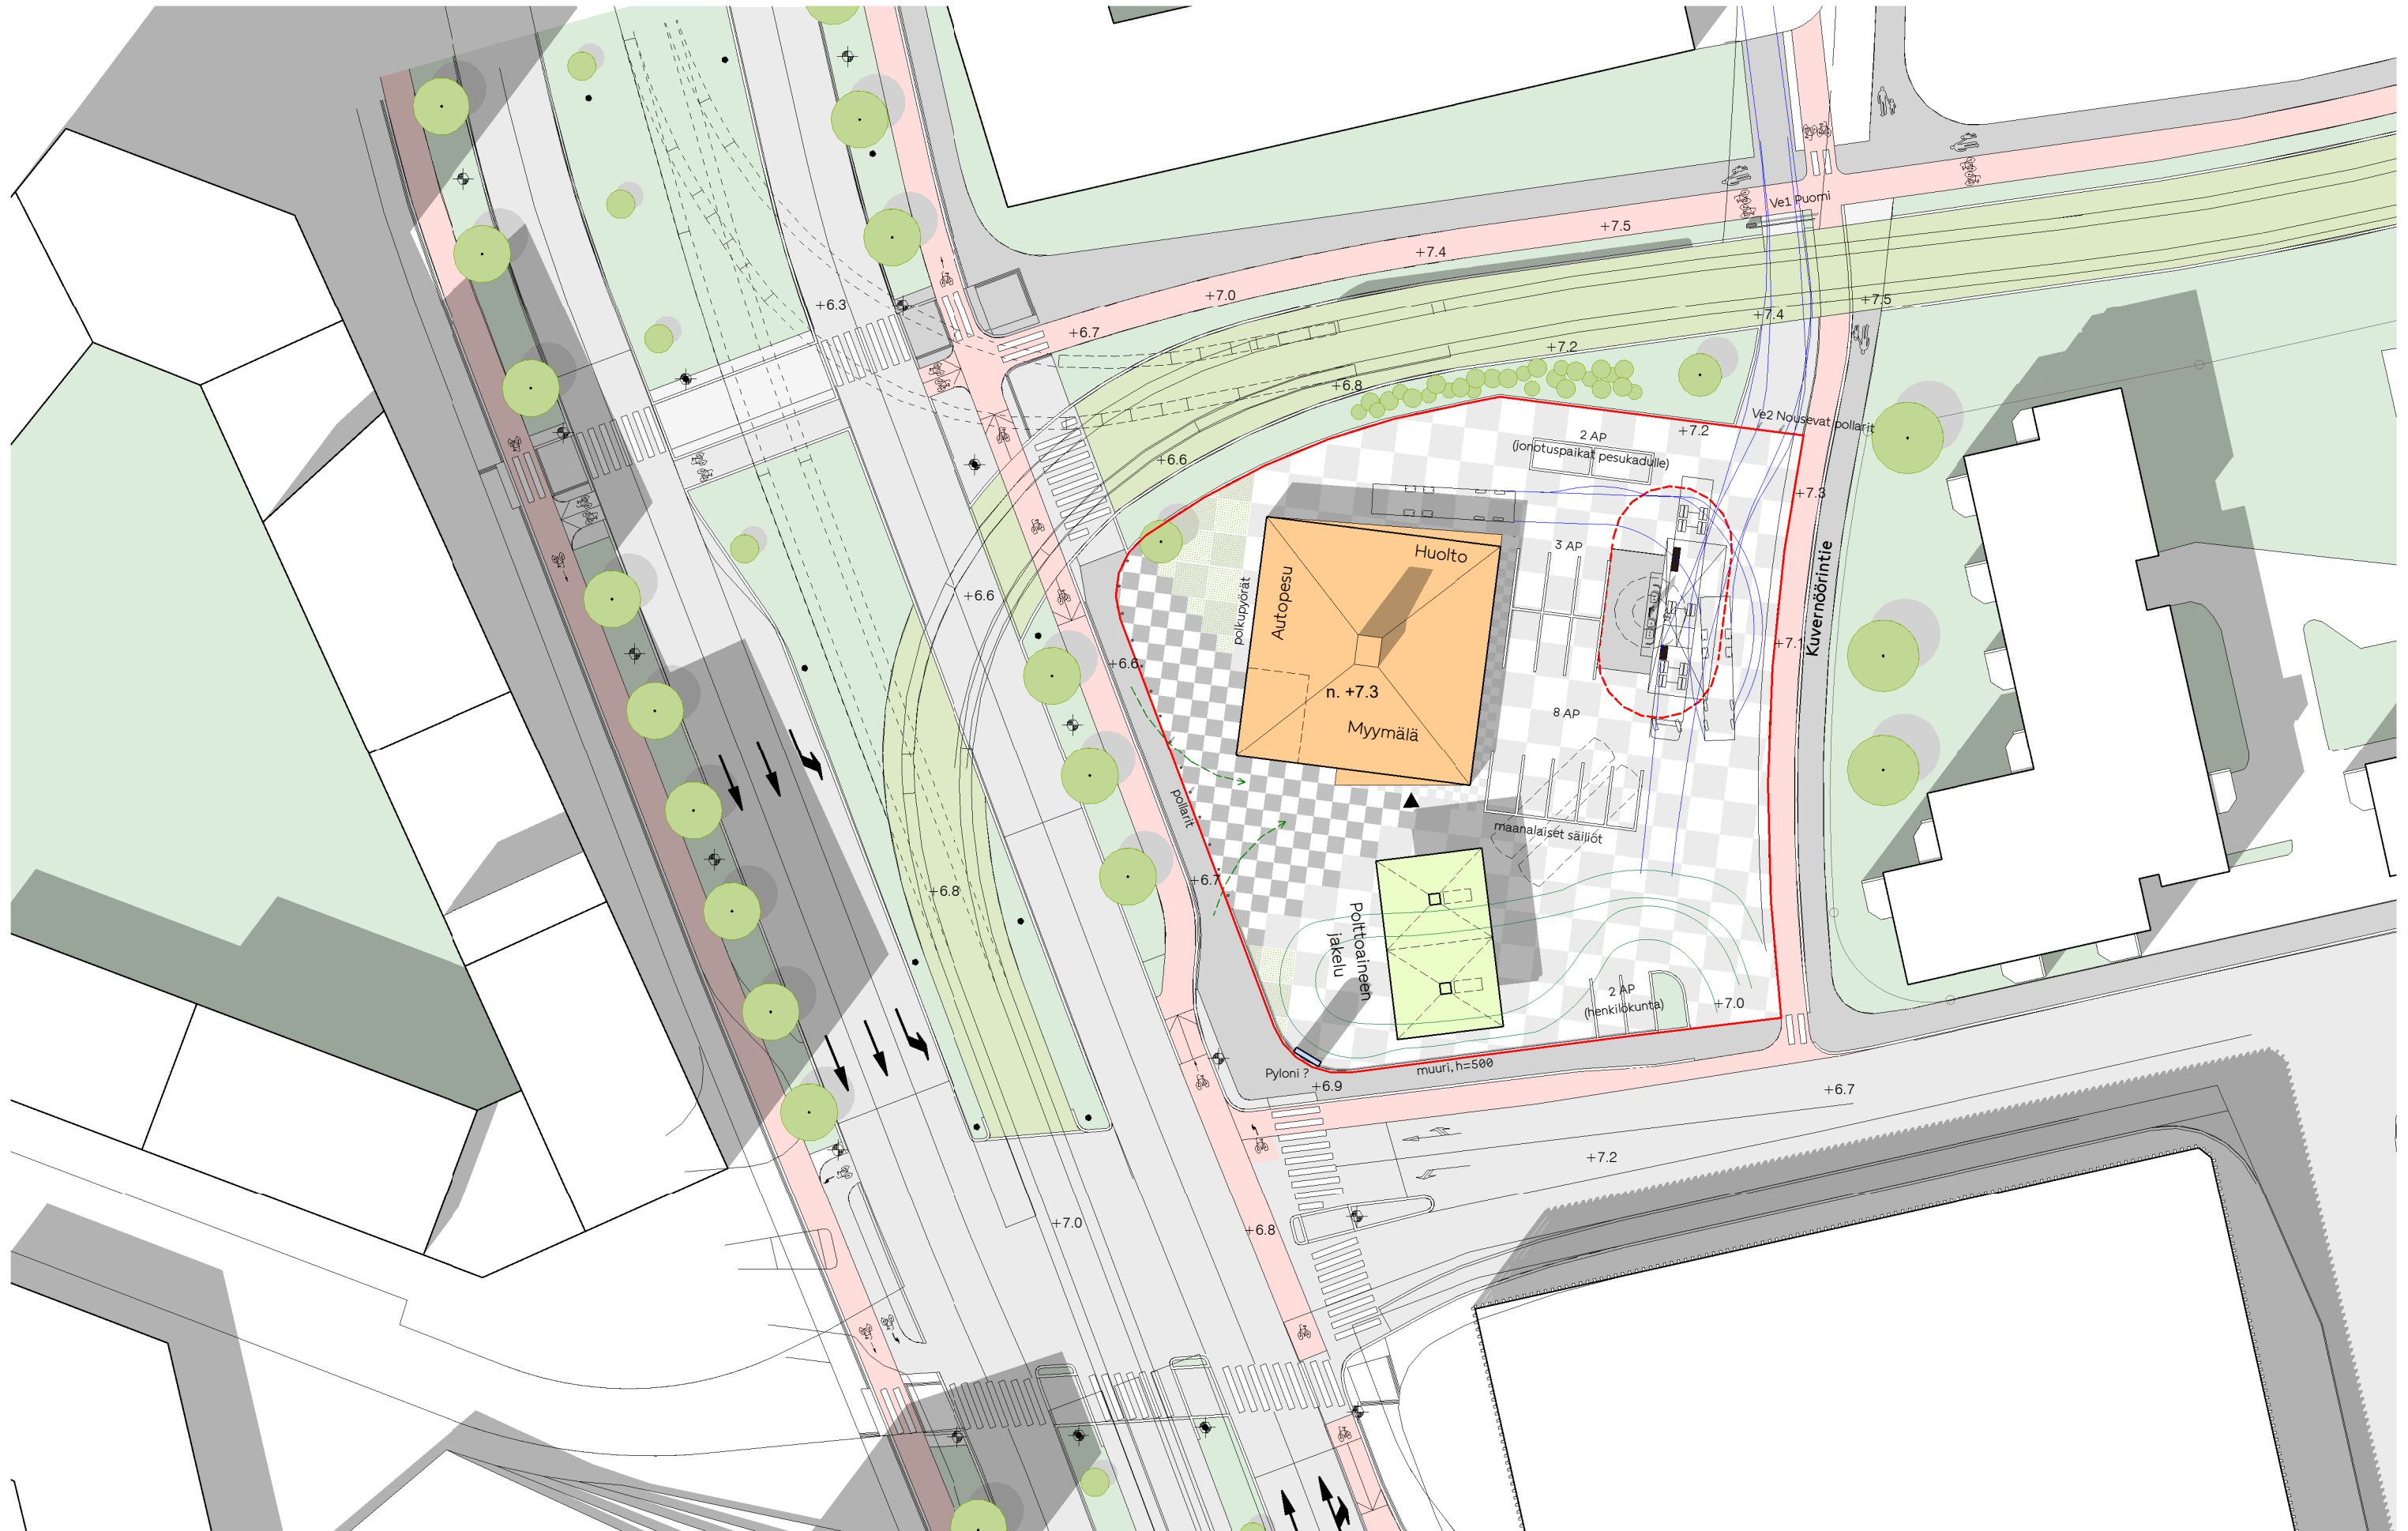

Yliskylän Neste K-Market

Luonnoksia 22.03.2021

Lahdelma & Mahlamäki architects

Tehtaankatu 29 A
FI-00150 Helsinki, Finland

info@lma.fi

www.lma.fi
+358 10 315 4300