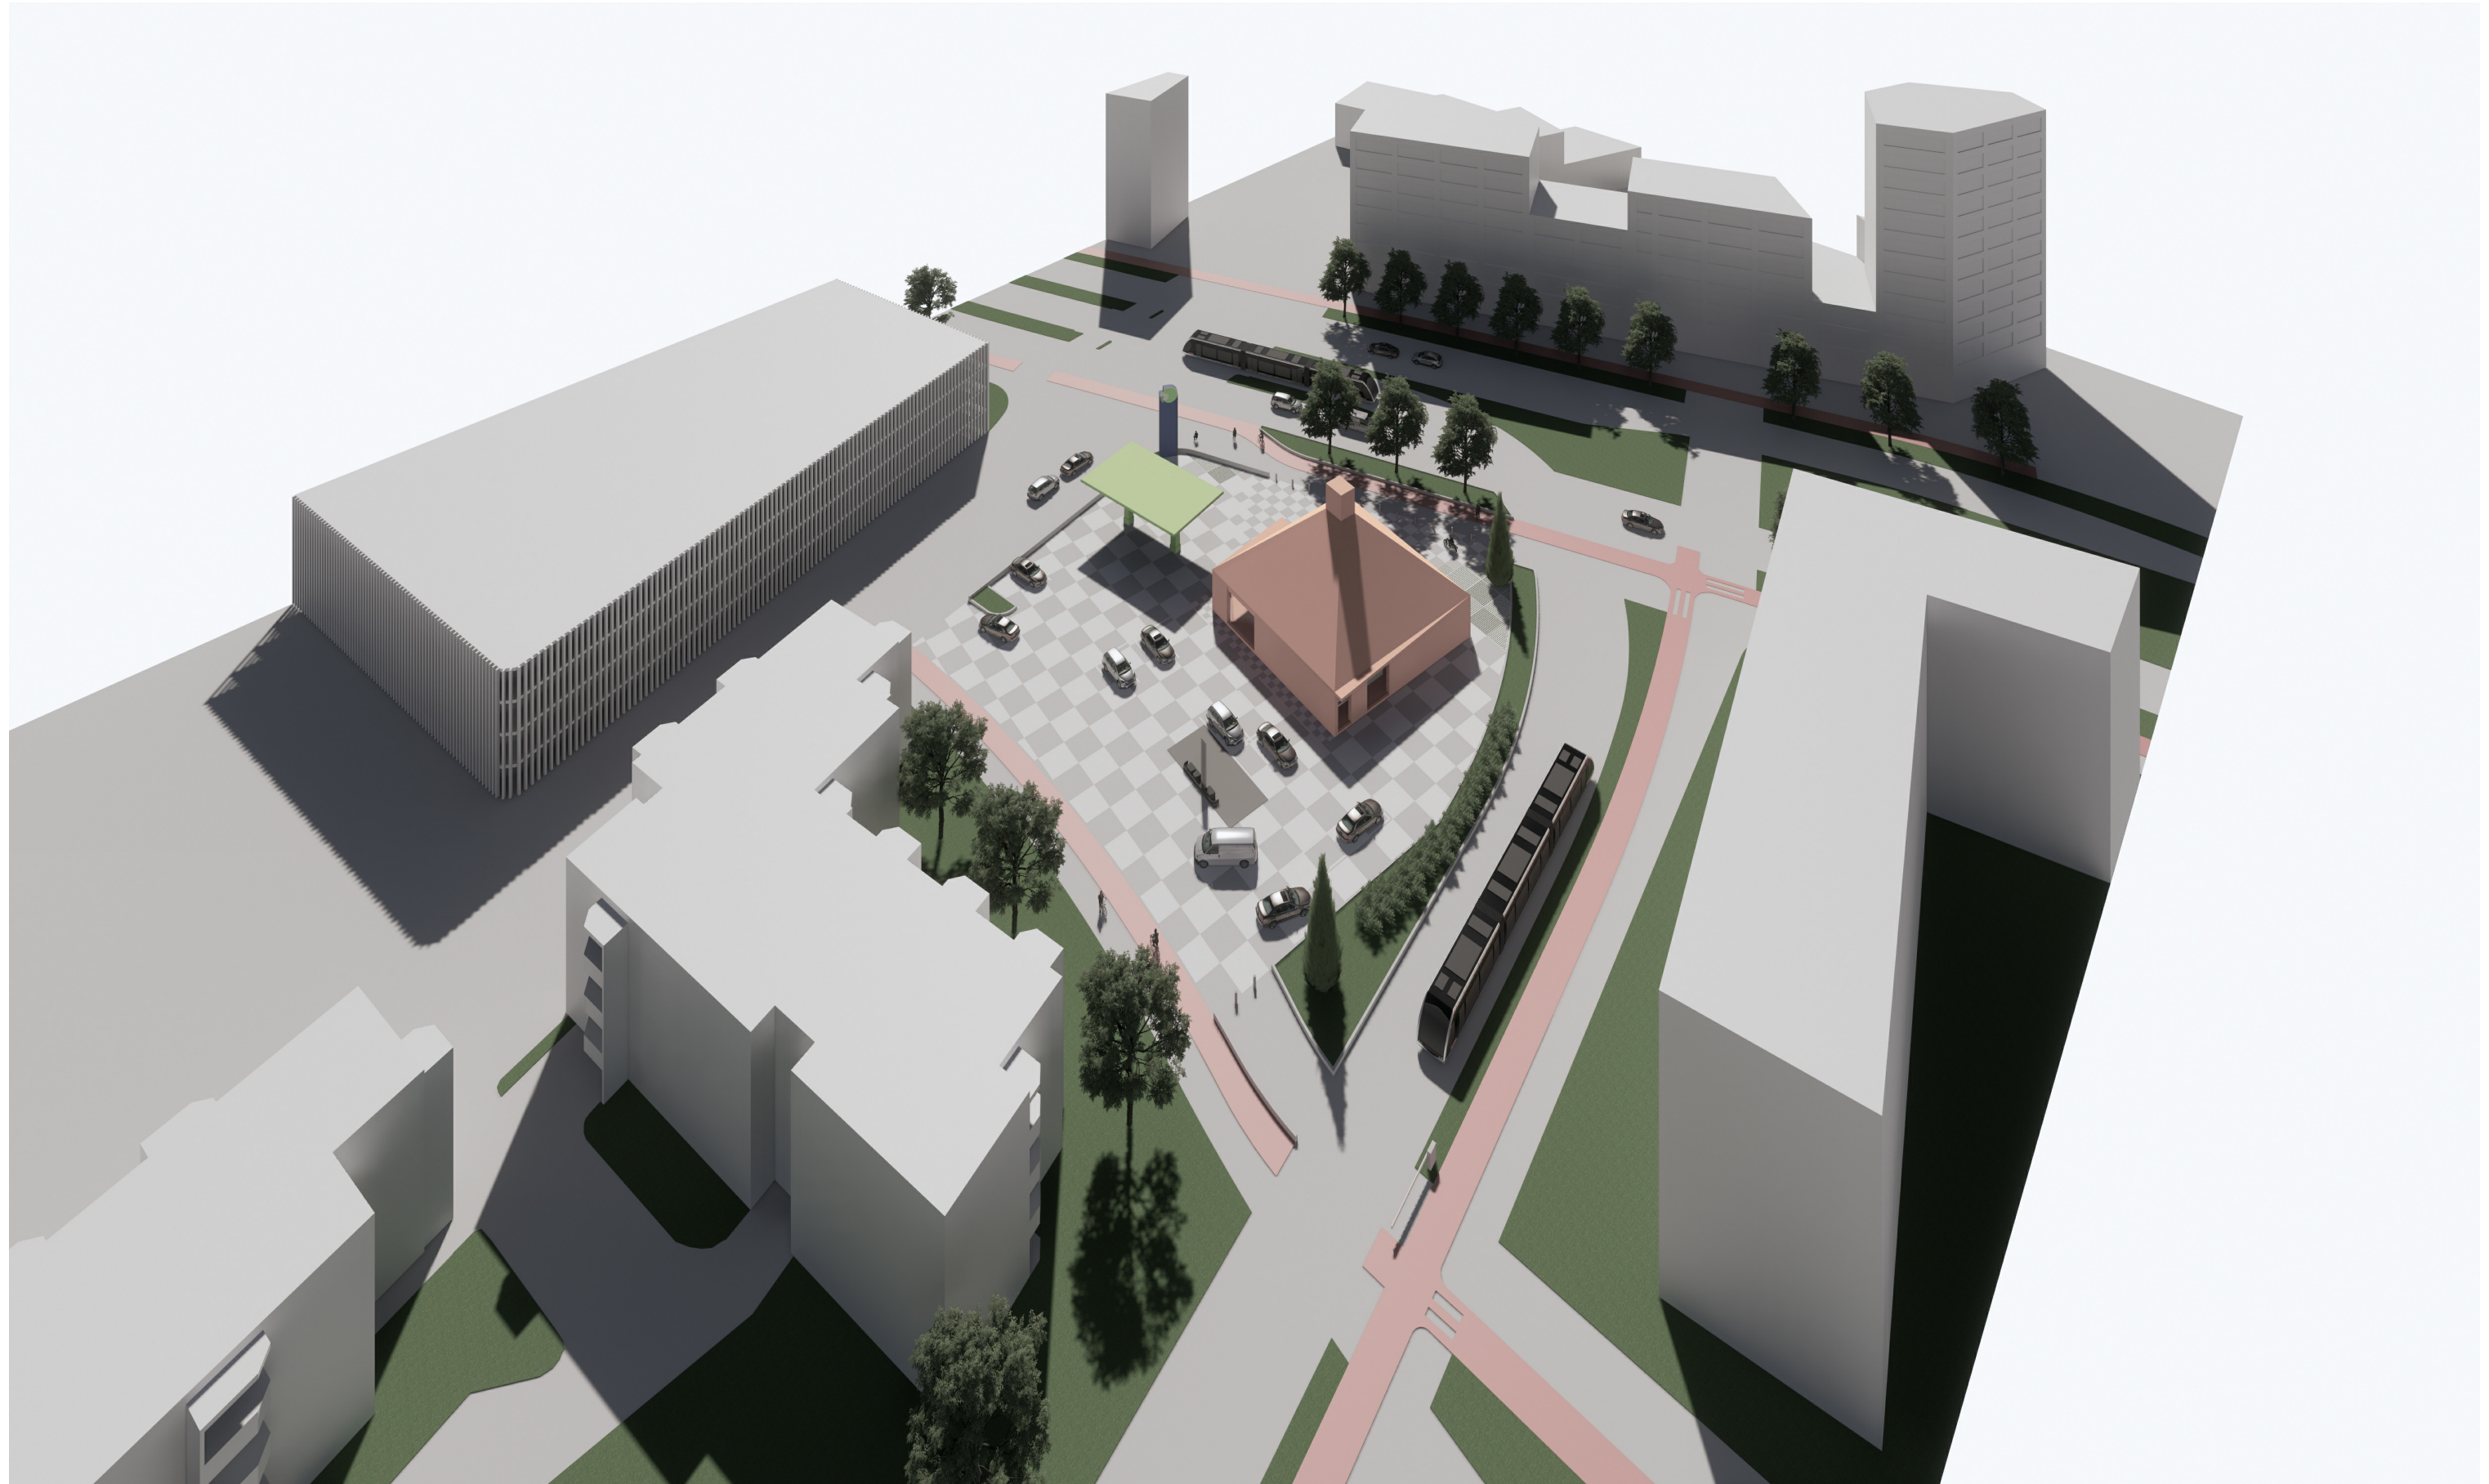

Yliskylän Neste K-Market

Luonnoksia 22.03.2021

Lahdelma & Mahlamäki architects

Tehtaankatu 29 A
FI-00150 Helsinki, Finland

info@lma.fi

www.lma.fi
+358 10 315 4300