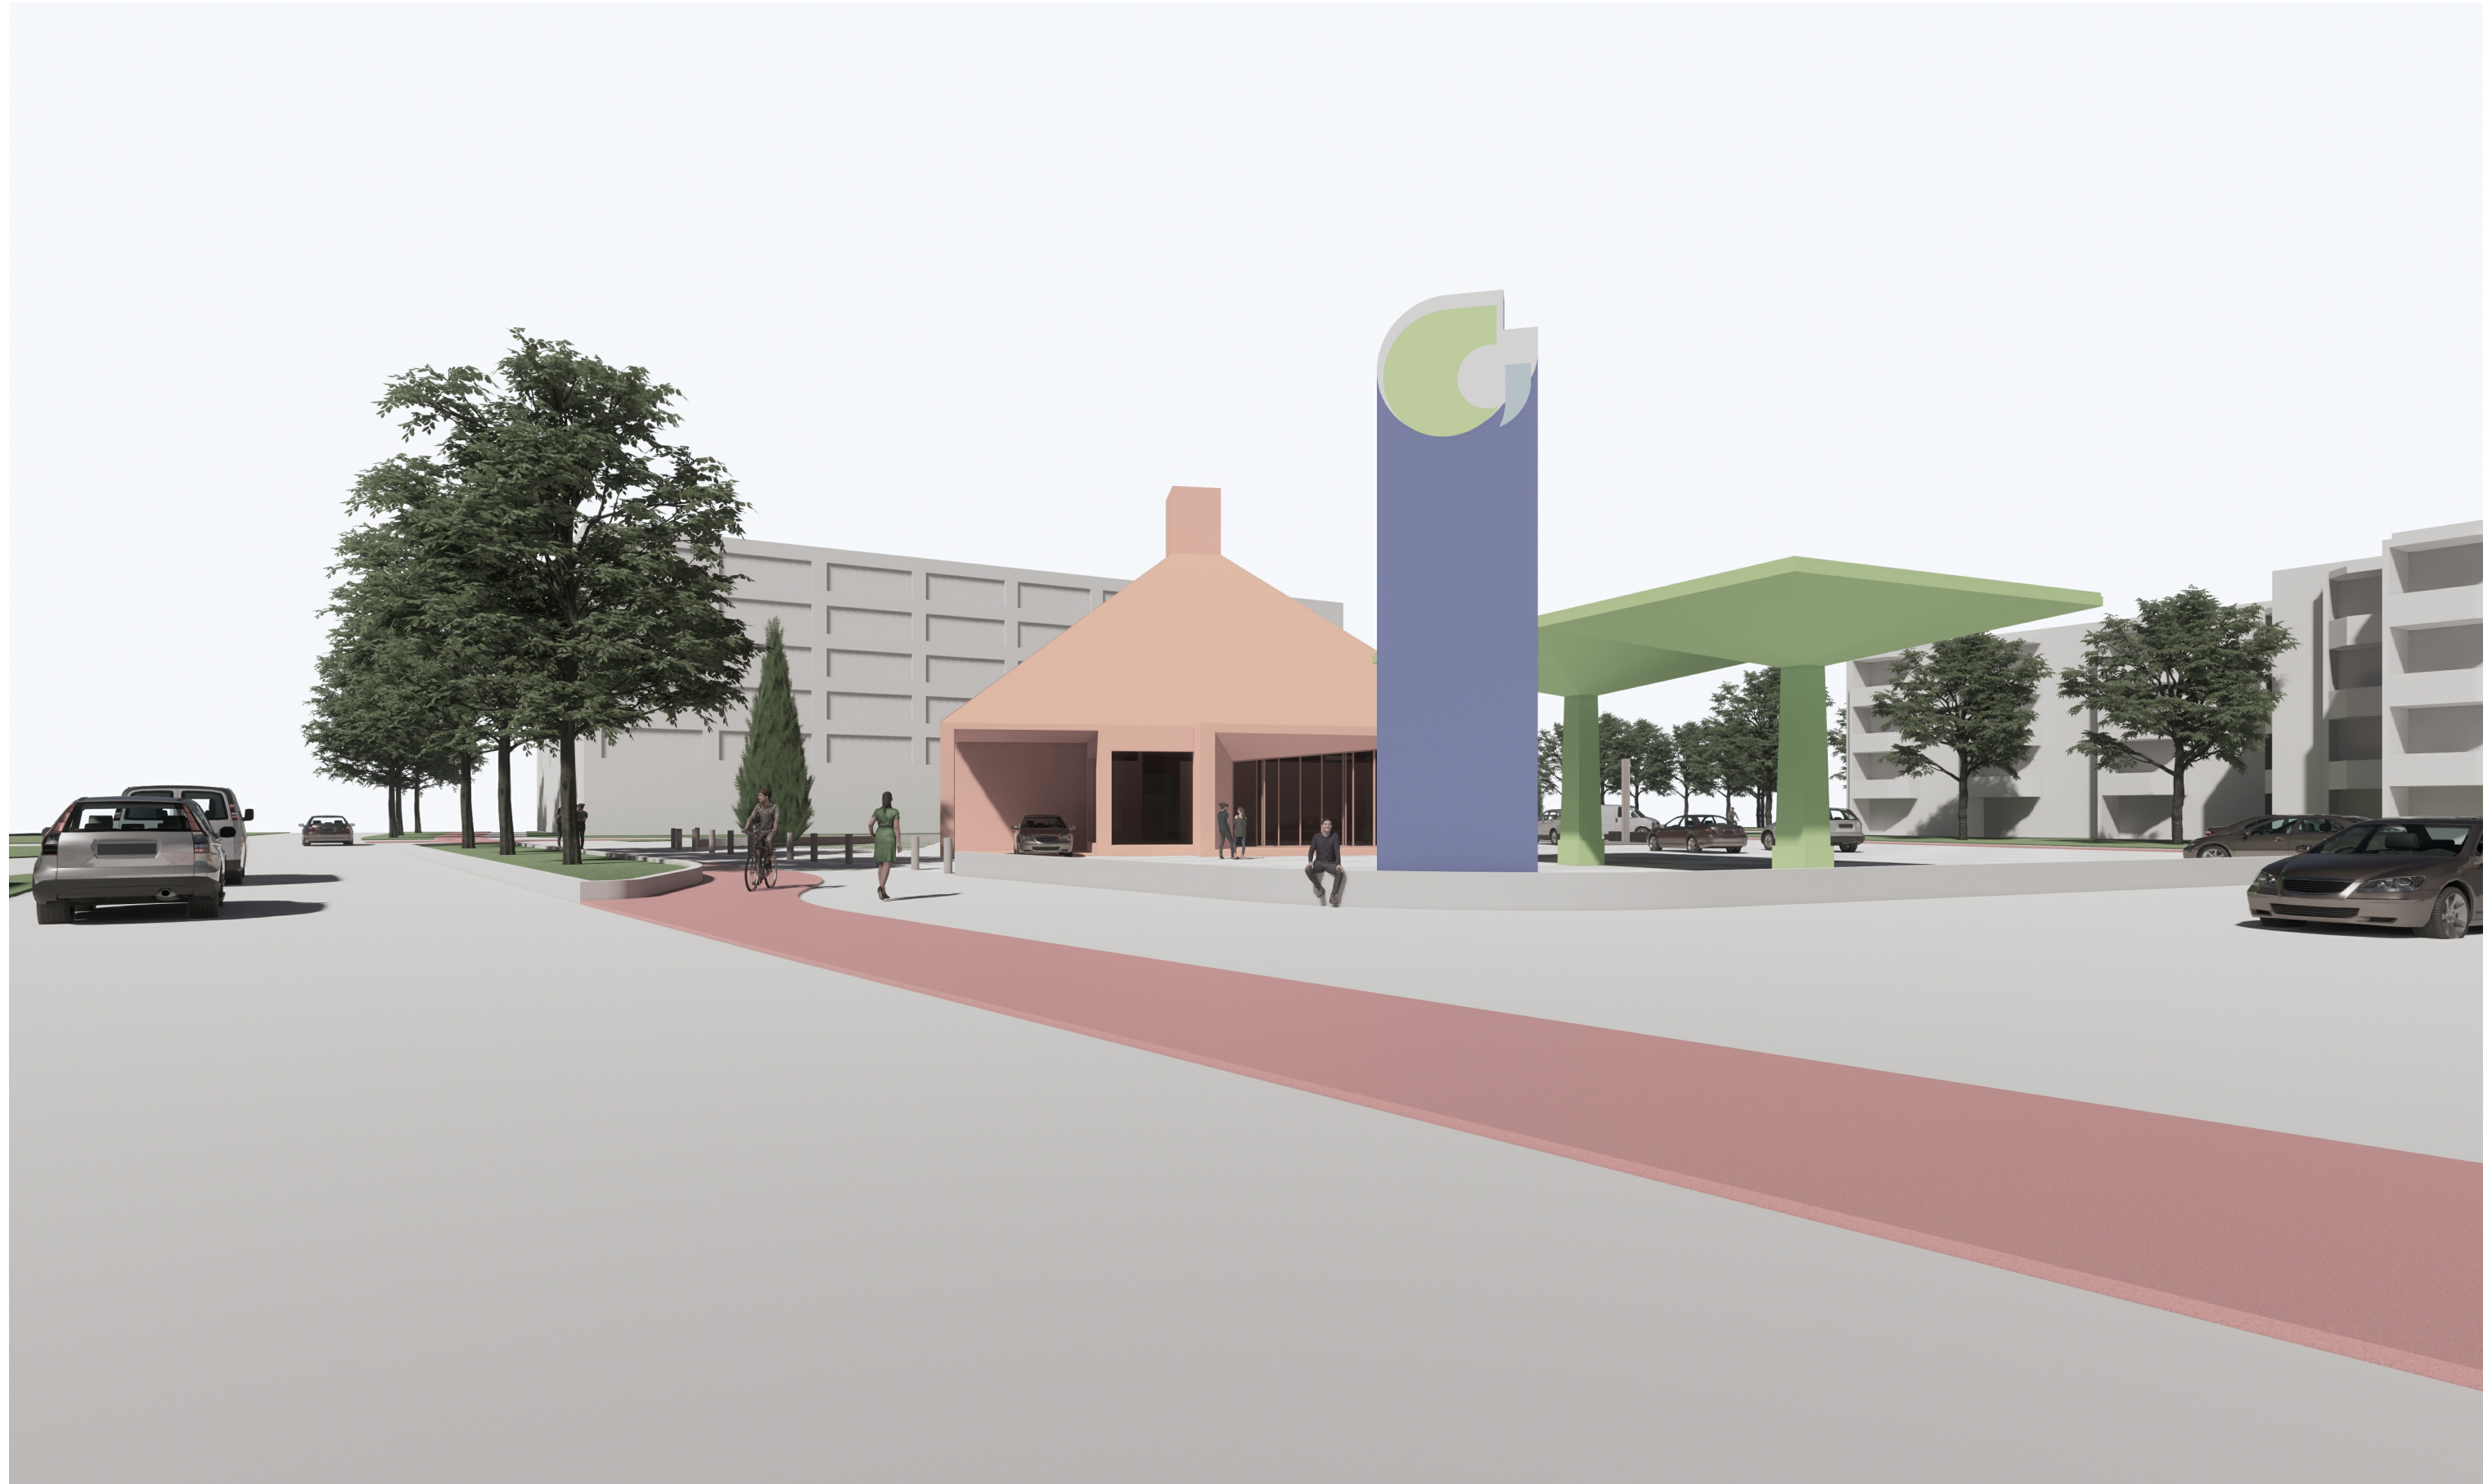

Yliskylän Neste K-Market

Luonnoksia 22.03.2021

Lahdelma & Mahlamäki architects

Tehtaankatu 29 A
FI-00150 Helsinki, Finland

info@lma.fi

www.lma.fi
+358 10 315 4300