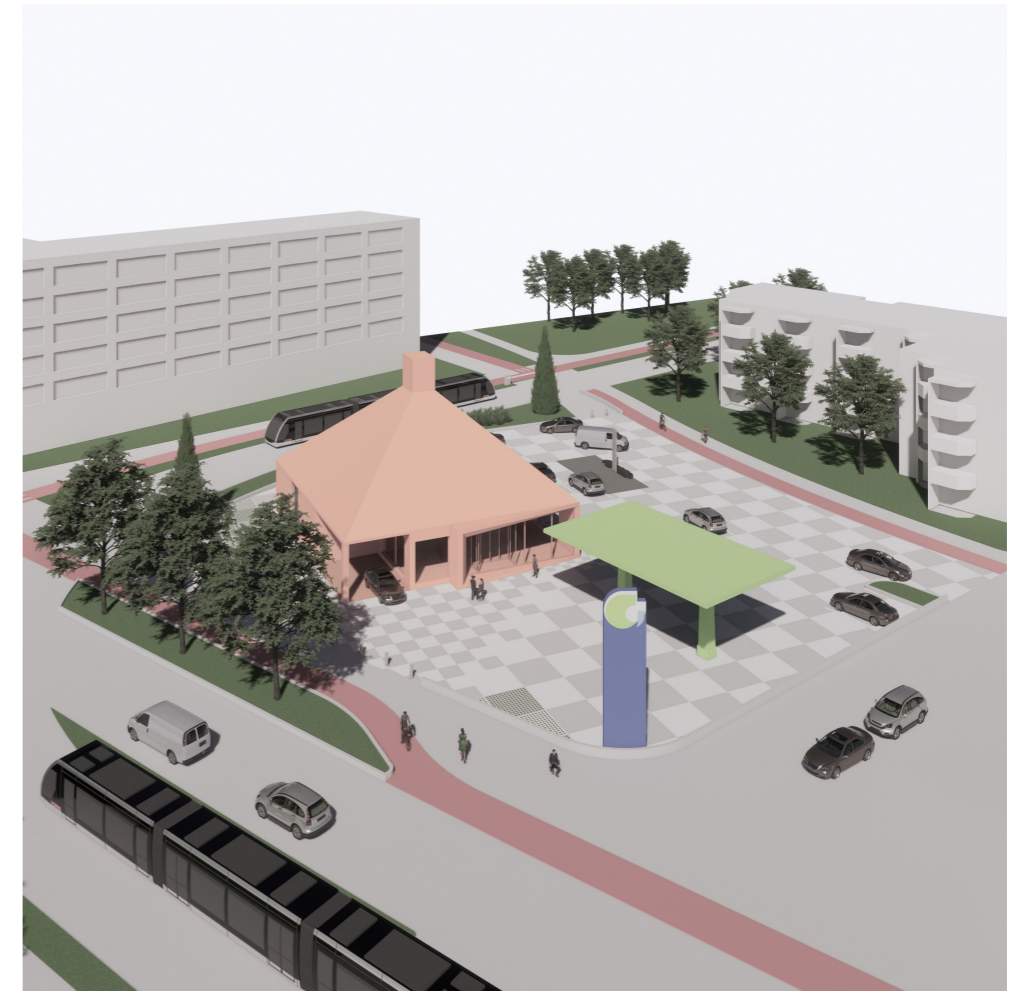

Yliskylän Neste K-Market

Luonnoksia 22.03.2021

Lahdelma & Mahlamäki architects

Tehtaankatu 29 A
FI-00150 Helsinki, Finland

info@lma.fi

www.lma.fi
+358 10 315 4300