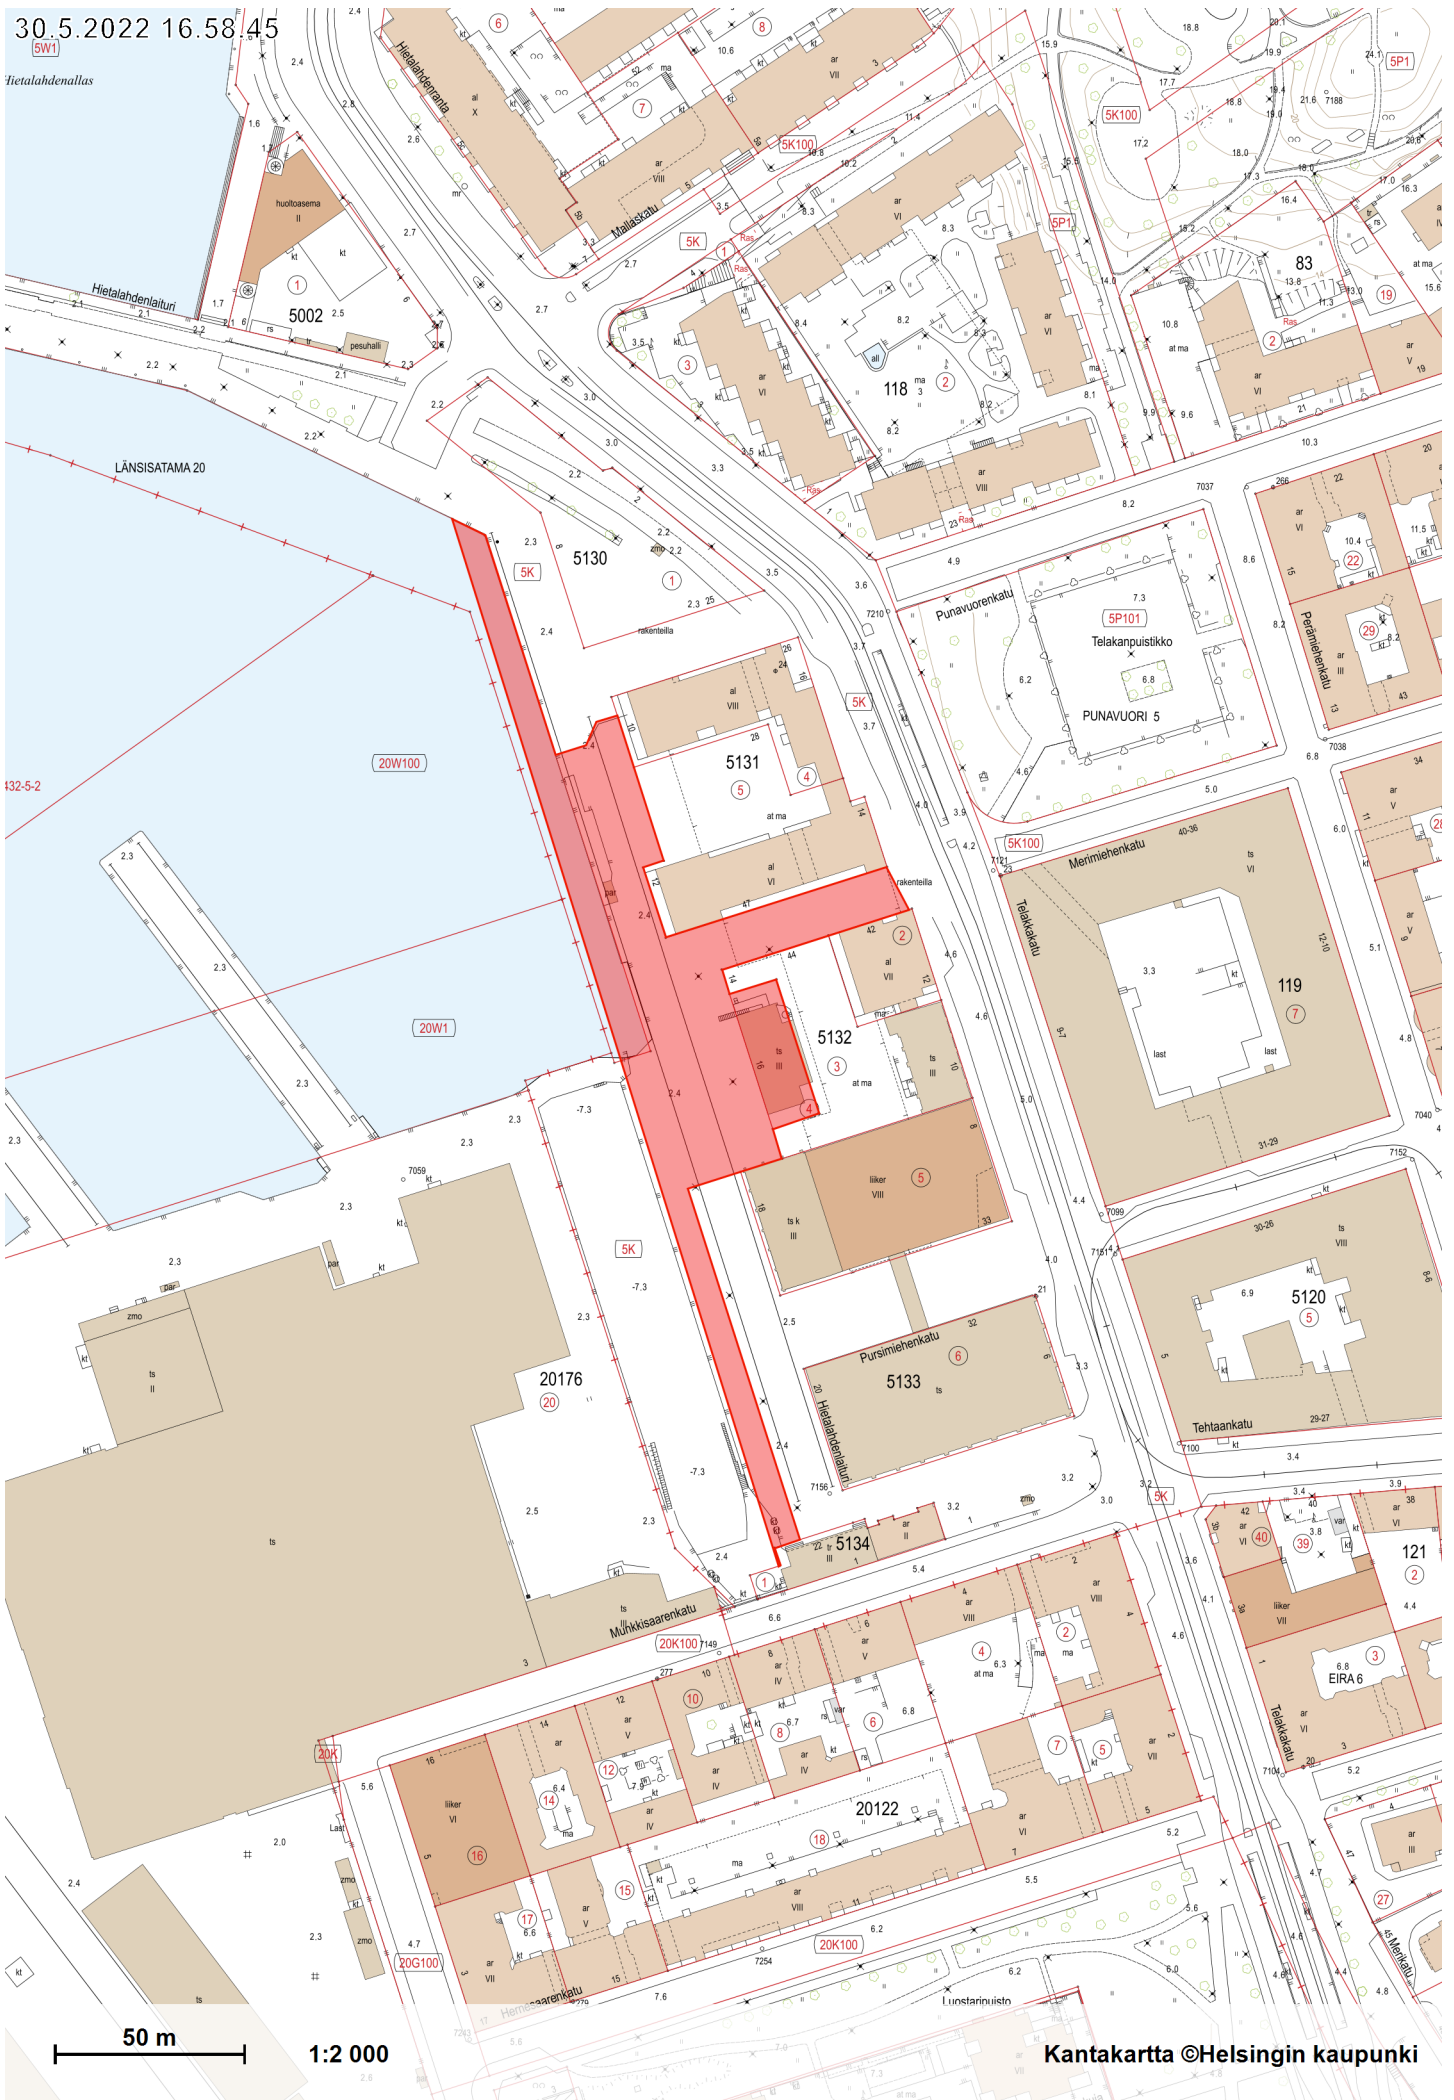

30.5.2022 16.58.45

Hietalahdenallas

50 m

1:2 000

Kantakartta ©Helsingin kaupunki