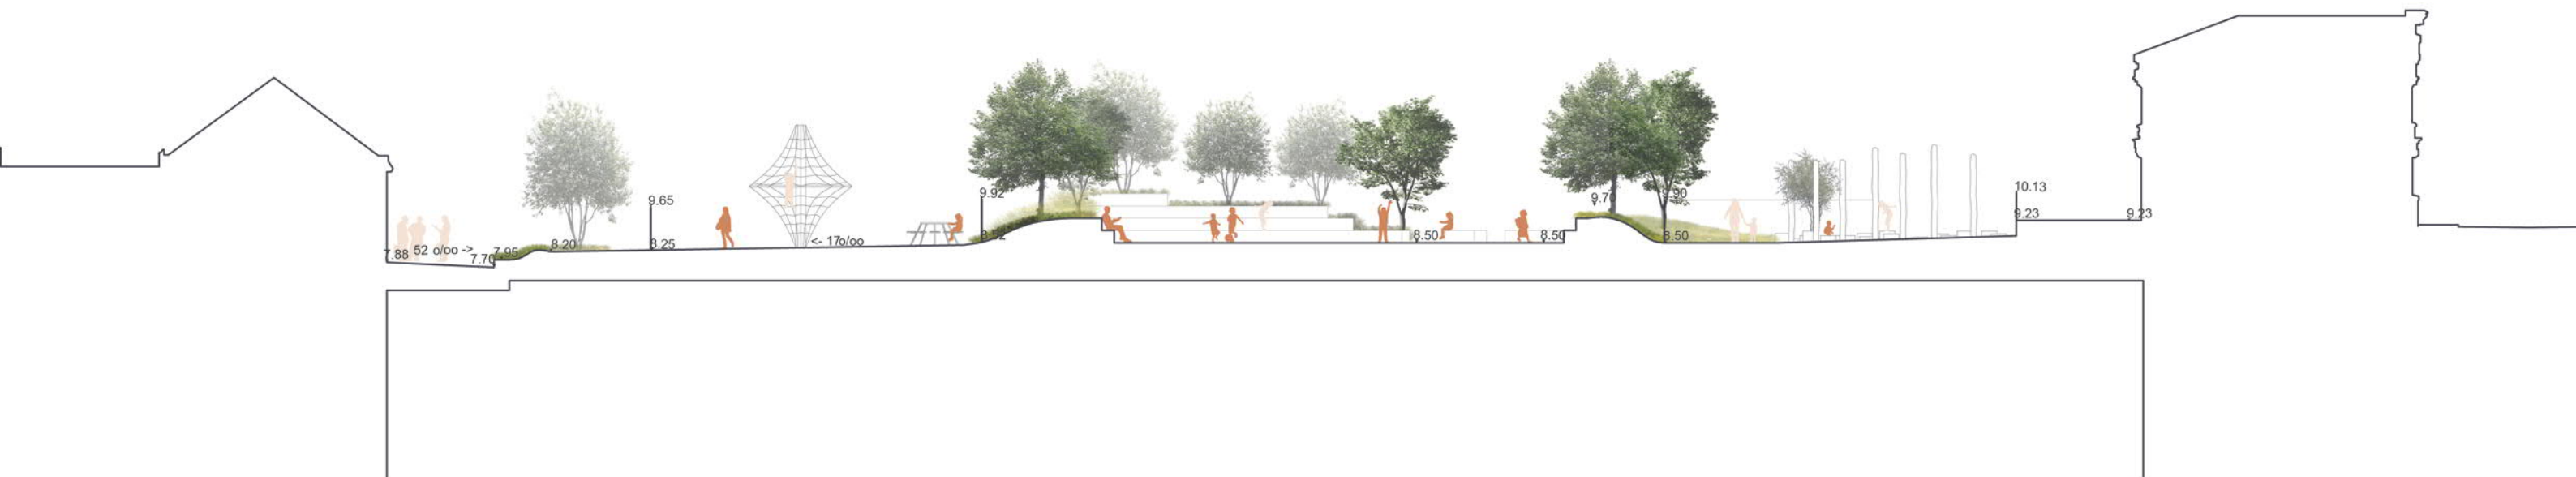

LEIKKAUS ETELÄ- POHJOISSUUNNASSA

196 KAARTIN LASARETTI / KORTTELIPIHA
luonnos 1:200
MASU Planning 31.10.2022