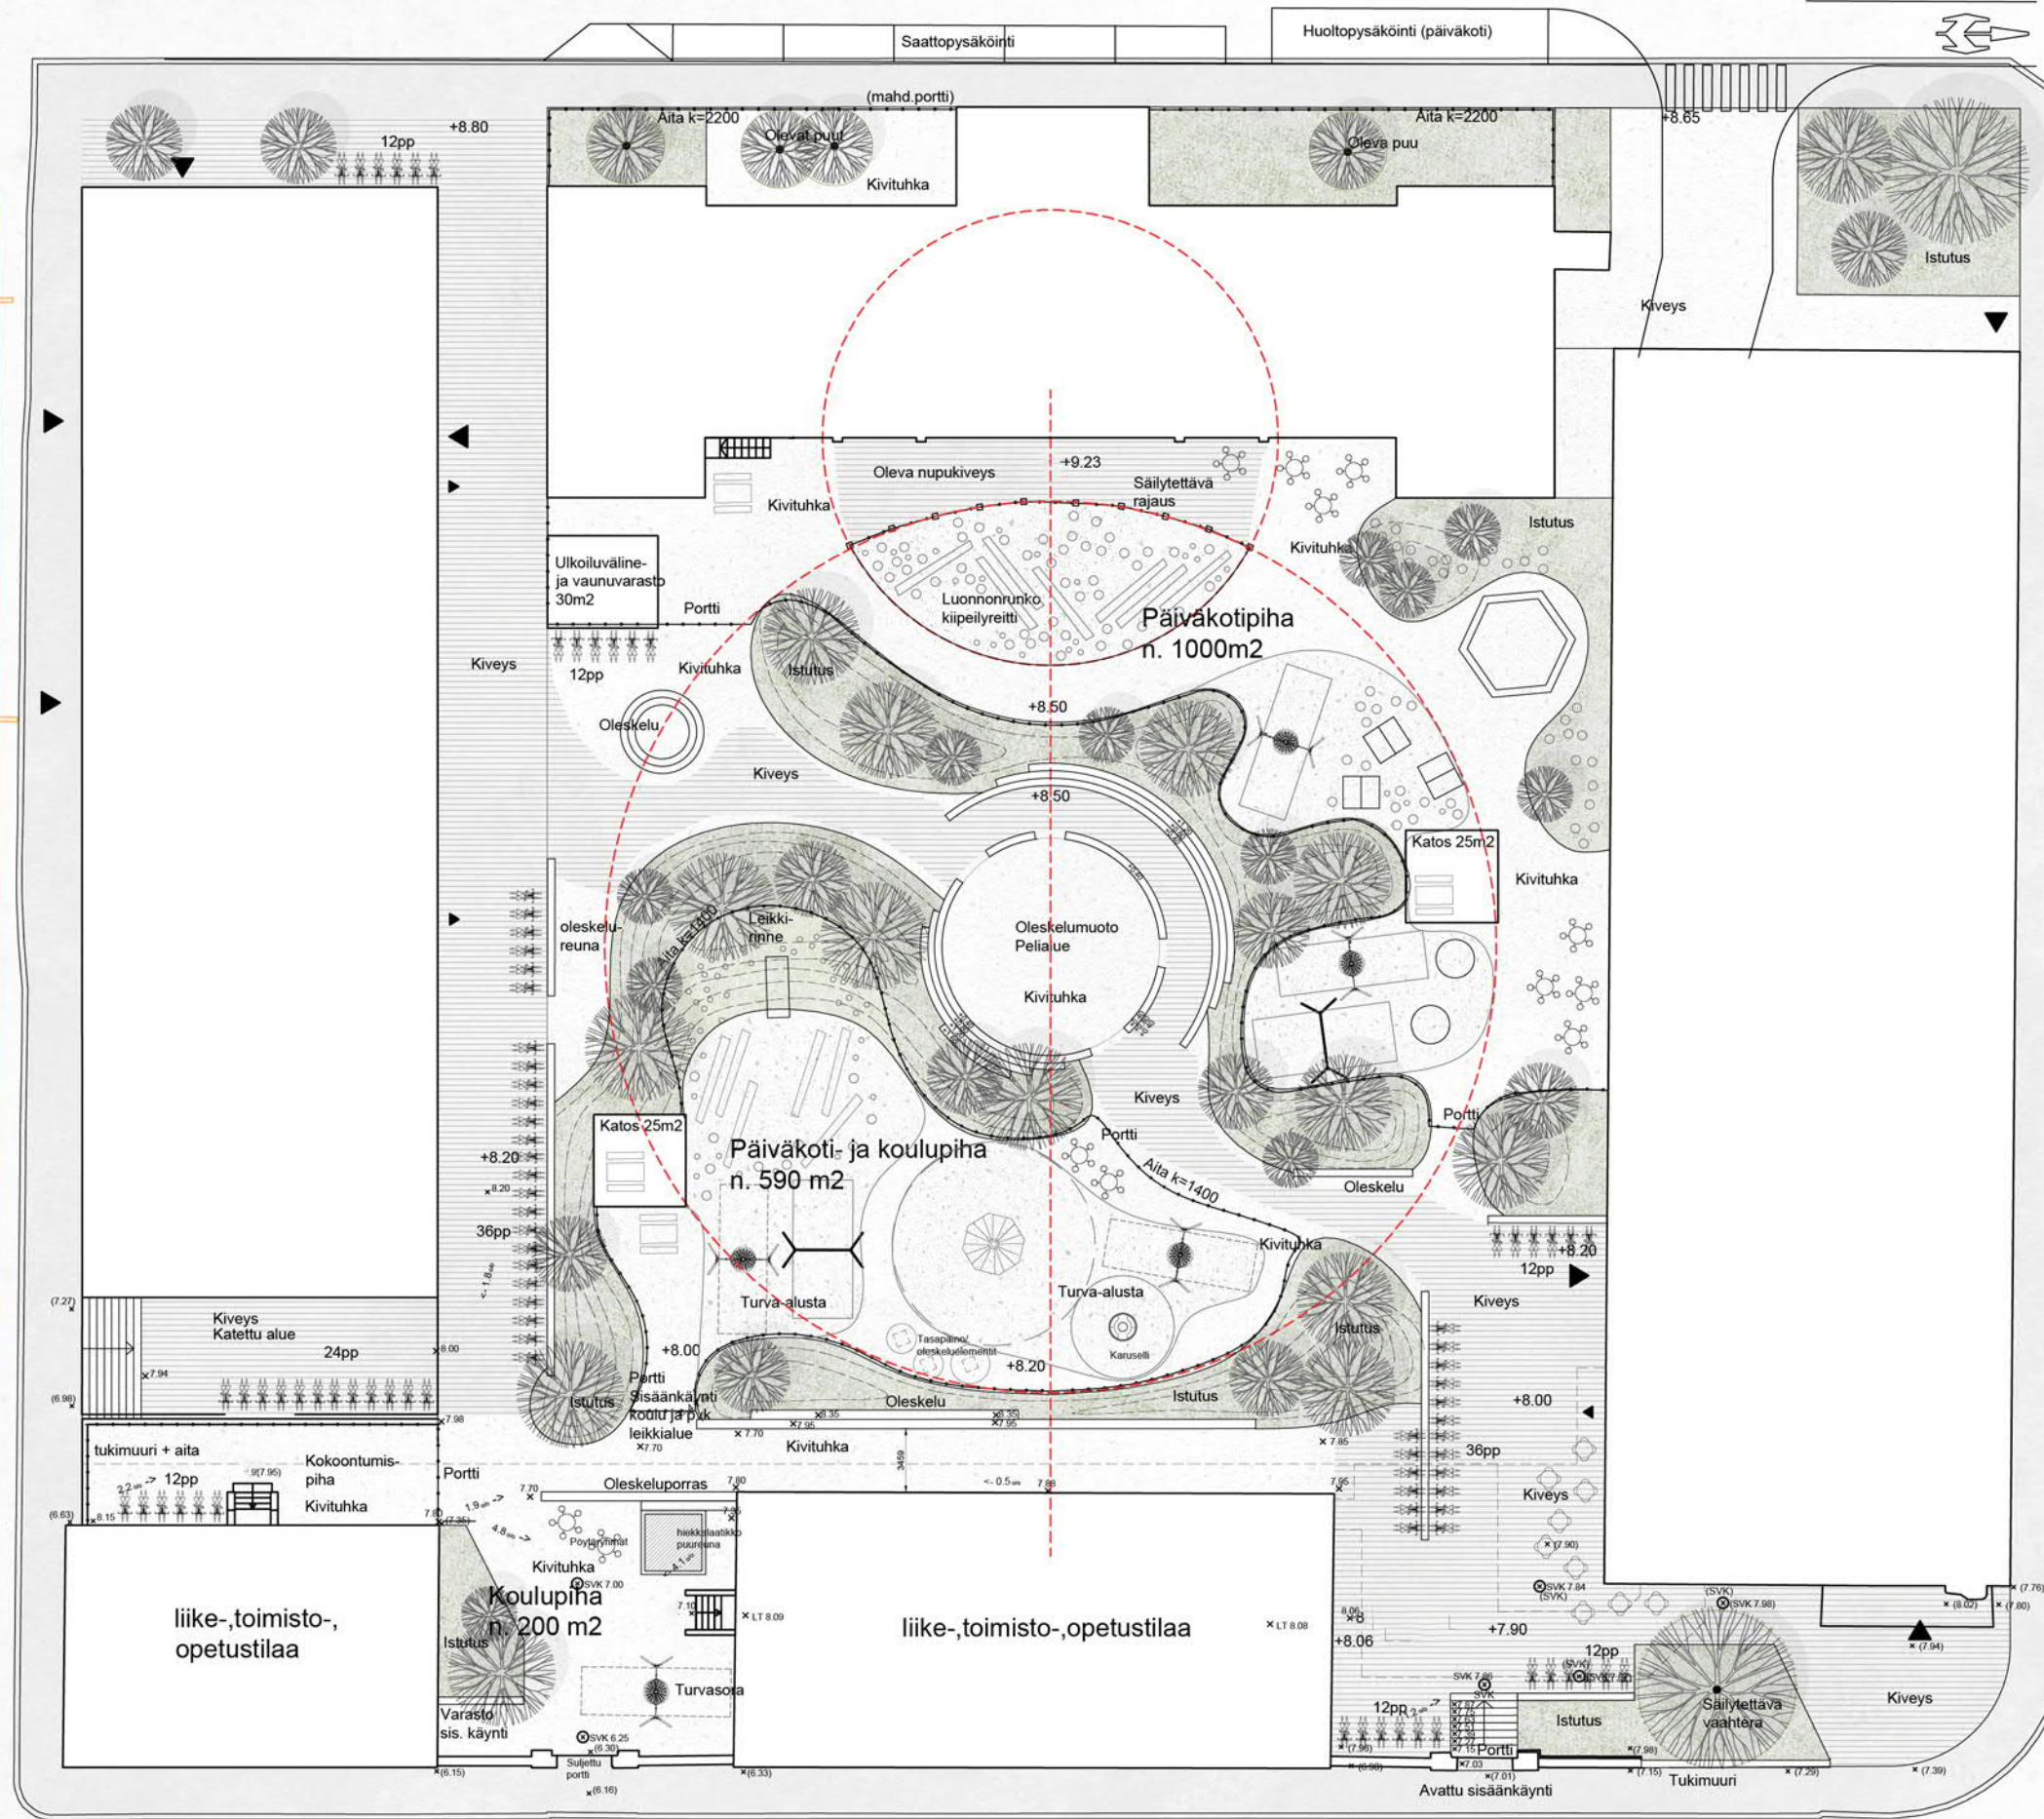

KAARTIN LASARETTI

KORTTELIPIHA

YLEISSUUNNITELMA 31.10.2022

MASU PLANNING

YLEISILME JA TUNNELMA

Vanhan ja uuden lasaretin välinen akseli

Korttelin kaksi vanhinta rakennusta katsovat toisiaan ja muodostavat klassisen akselisommitelman, joka uudessa puistomuotokielessä on välillä näkyvissä ja korostettu, välillä piilotettuna.

Klassinen mutta tuore kaupunkipuisto

Rauhallinen yleiskuva mahdollistaa, että yllätyksellisiä toiminnallisia elementtejä voidaan liittää osaksi kokonaisuutta, ilman että yleisilme kärsii. Toiminnot liittyvät kuitenkin ilmeeltään ja materiaaleiltaan kokonaisuuteen.