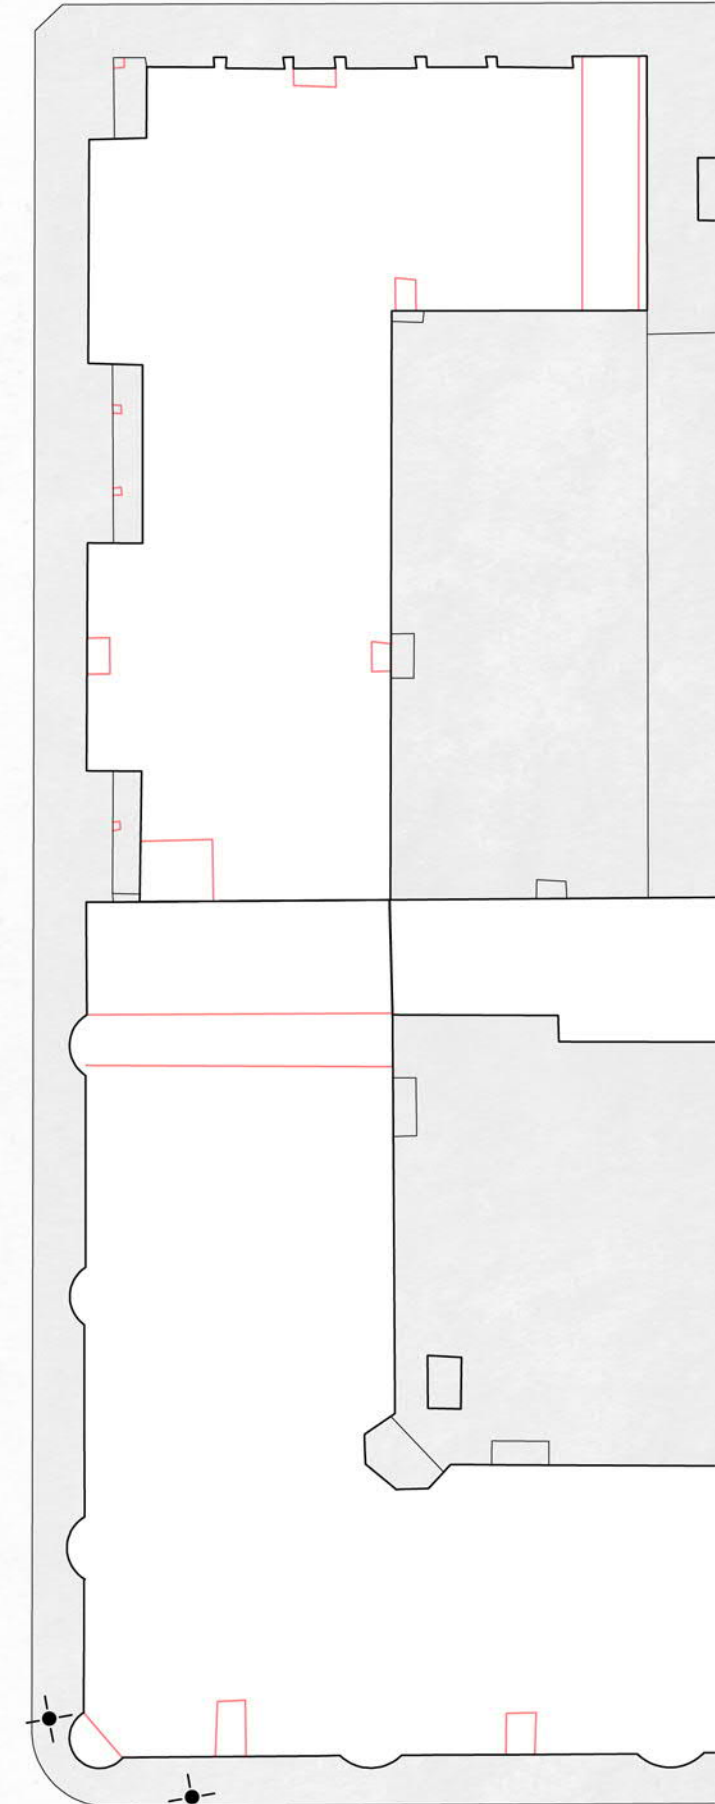

KAARTIN LASARETTI

KORTTELIPIHA

YLEISSUUNNITELMA 31.10.2022

MASU PLANNING

YLEISILME JA TUNNELMA

Vanhan ja uuden lasaretin välinen akseli

Korttelin kaksi vanhinta rakennusta katsovat toisiaan ja muodostavat klassisen akselisommitelman, joka uudessa puistomuotokielessä on välillä näkyvissä ja korostettu, välillä piilotettuna.