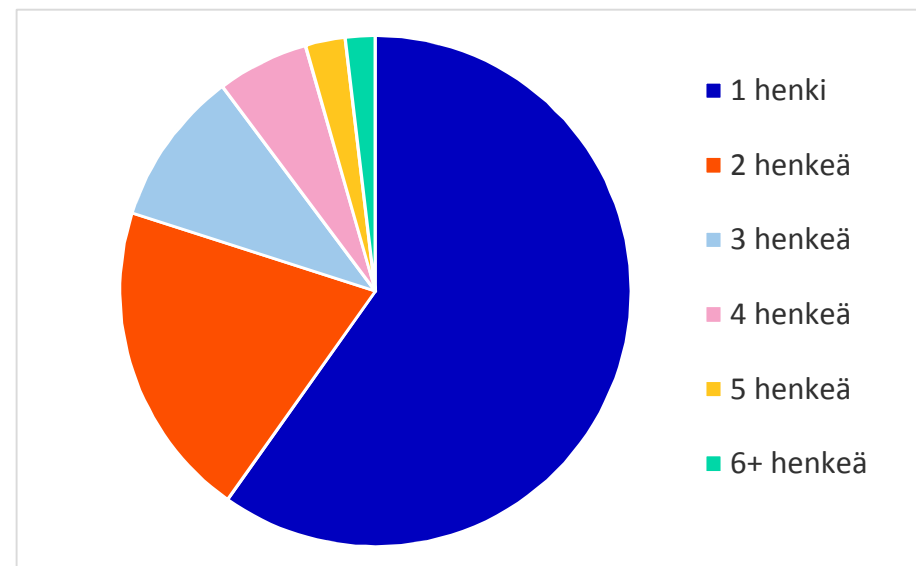

Aktiivit hakemukset ruokakunnan koon mukaan 31.1.2020

Ruokakunnan koko	KPL	%
1 henki	14900	60 %
2 henkeä	5017	20 %
3 henkeä	2447	10 %
4 henkeä	1448	6 %
5 henkeä	631	3 %
6+ henkeä	471	2 %
Yhteensä	24914	100 %