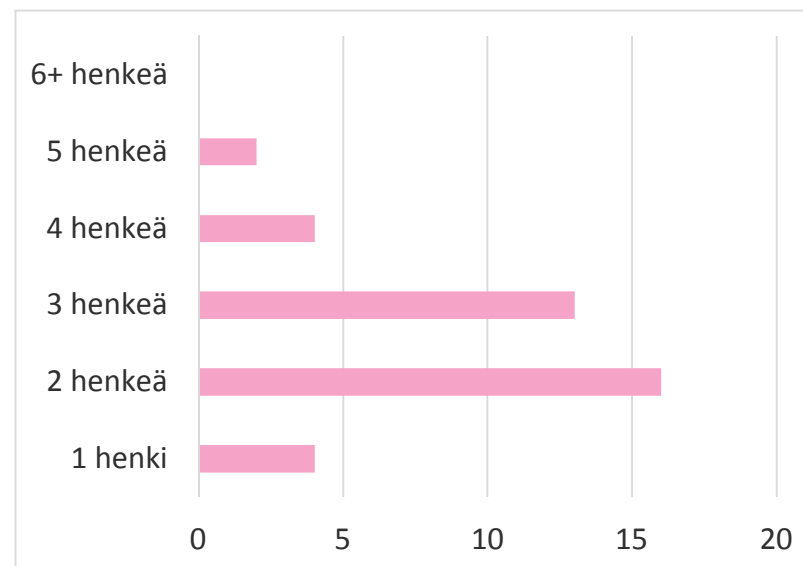

Keskinäiset vaihdot ruokakunnan koon mukaan

Ruokakunnan koko	KPL	%
1 henki	4	10 %
2 henkeä	16	41 %
3 henkeä	13	33 %
4 henkeä	4	10 %
5 henkeä	2	5 %
6+ henkeä	0	0 %
Yhteensä	39	100 %