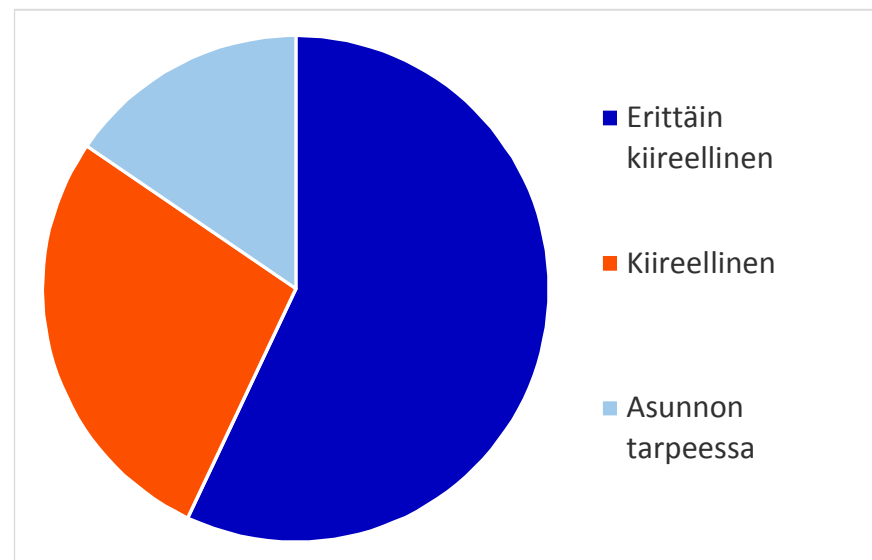

Aktiivit hakemukset asunnon- tarveluokan mukaan 31.1.2020

Asunntarveluokka	KPL	%
Erittäin kiireellinen	14209	57 %
Kiireellinen	6854	28 %
Asunnon tarpeessa	3851	15 %
Yhteensä	24914	100 %
Asunnonvaihtajia hakijoista	3150	13 %