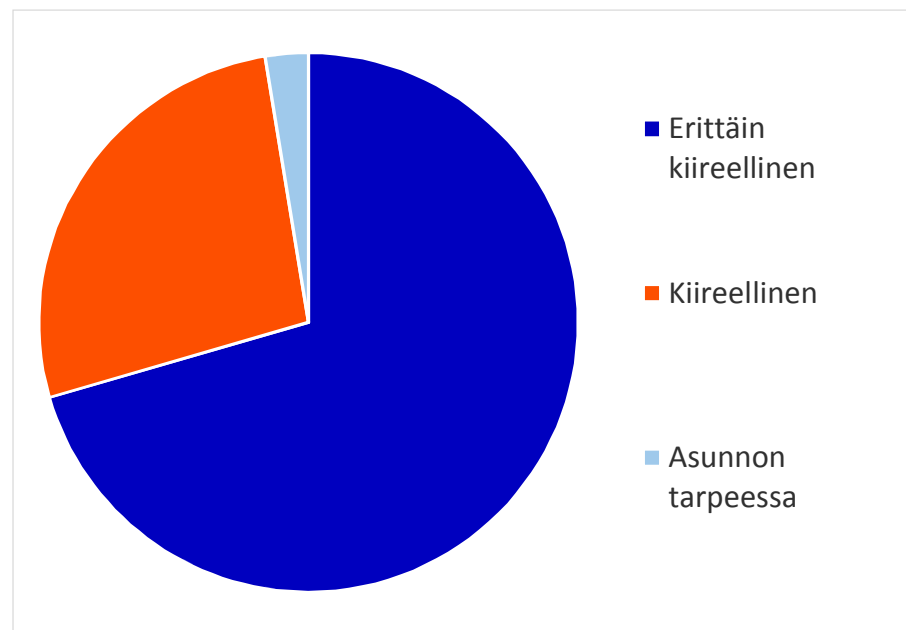

Asukasvalinnat vapautuneisiin asuntoihin asunnontarveluokittain

Asunnontarveluokka	KPL	%
Erittäin kiireellinen	110	71 %
Kiireellinen	42	27 %
Asunnon tarpeessa	4	3 %
Yhteensä	156	100 %

Asukkaaksi valituista:

Asunnonvaihtajia	14	9 %
Asunnottomia	6	4 %