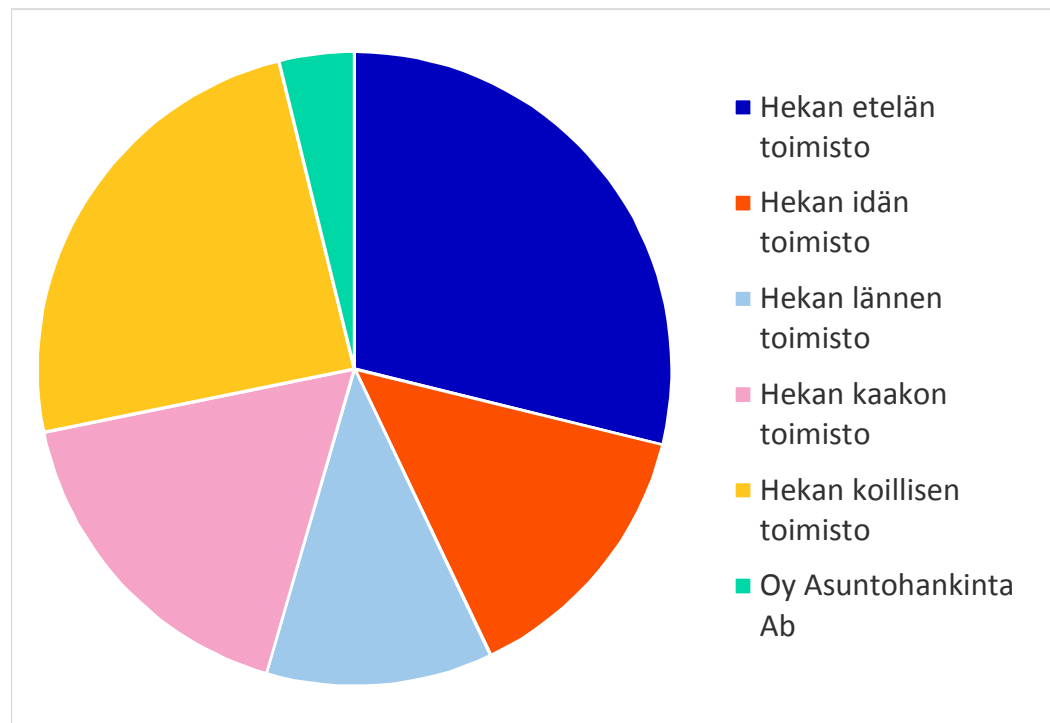

Asukasvalinnat vapautuneisiin asuntoihin toimistoittain

Toimisto	KPL	%
Hekan etelän toimisto	45	29 %
Hekan idän toimisto	22	14 %
Hekan lännen toimisto	18	12 %
Hekan kaakon toimisto	27	17 %
Hekan koillisen toimisto	38	24 %
Oy Asuntohankinta Ab	6	4 %
Yhteensä	156	100 %