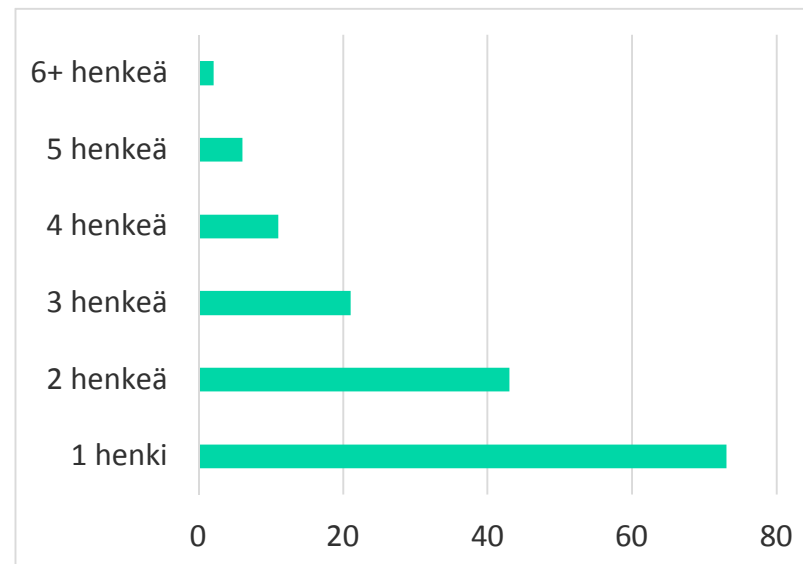

Asukasvalinnat ARA-vuokra-asuntoihin 1.-31.1.2020

Helsinki

Asukasvalinnat 1.-31.1.2020

Kaikki asukasvalinnat	195 kpl
▪ Asukasvalinnat vapautuneisiin asuntoihin	156 kpl
▪ Asukkaiden väliset keskinäiset vaihdot	39 kpl
▪ Asunnosta kieltäytyneet (uudet asukkaat ja vaihtajat, ei keskinäisiä vaihtoja)	43 %

Asukasvalinnat vapautuneisiin asuntoihin asunnontarveluokittain

Asunnontarveluokka	KPL	%
Erittäin kiireellinen	110	71 %
Kiireellinen	42	27 %
Asunnon tarpeessa	4	3 %
Yhteensä	156	100 %

Asukkaaksi valituista:

Asunnonvaihtajia	14	9 %
Asunnottomia	6	4 %

Asukasvalinnat vapautuneisiin asuntoihin ruokakunnan koon mukaan

Ruokakunnan koko	KPL	%
1 henki	73	47 %
2 henkeä	43	28 %
3 henkeä	21	13 %
4 henkeä	11	7 %
5 henkeä	6	4 %
6+ henkeä	2	1 %
Yhteensä	156	100 %