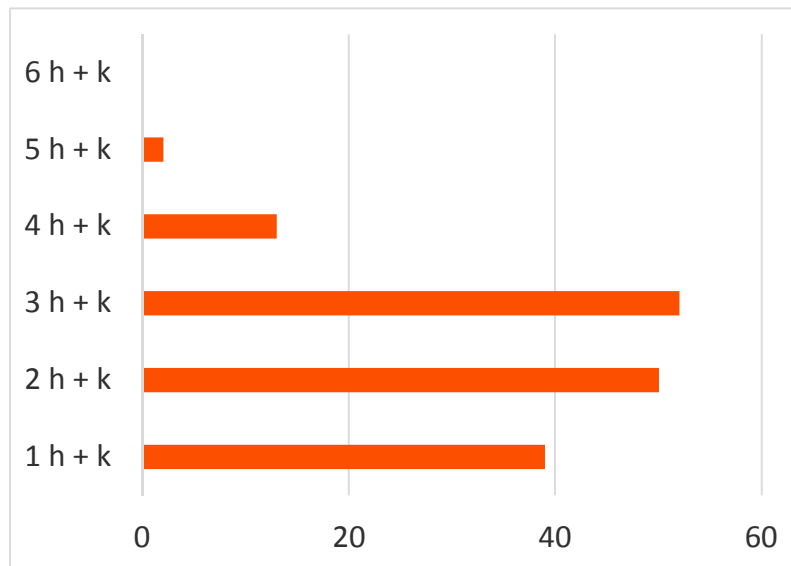

Asukasvalinnat vapautuneisiin asuntoihin huoneluvun mukaan

Huoneluku	KPL	%
1 h + k	39	25 %
2 h + k	50	32 %
3 h + k	52	33 %
4 h + k	13	8 %
5 h + k	2	1 %
6 h + k	0	0 %
Yhteensä	156	100 %