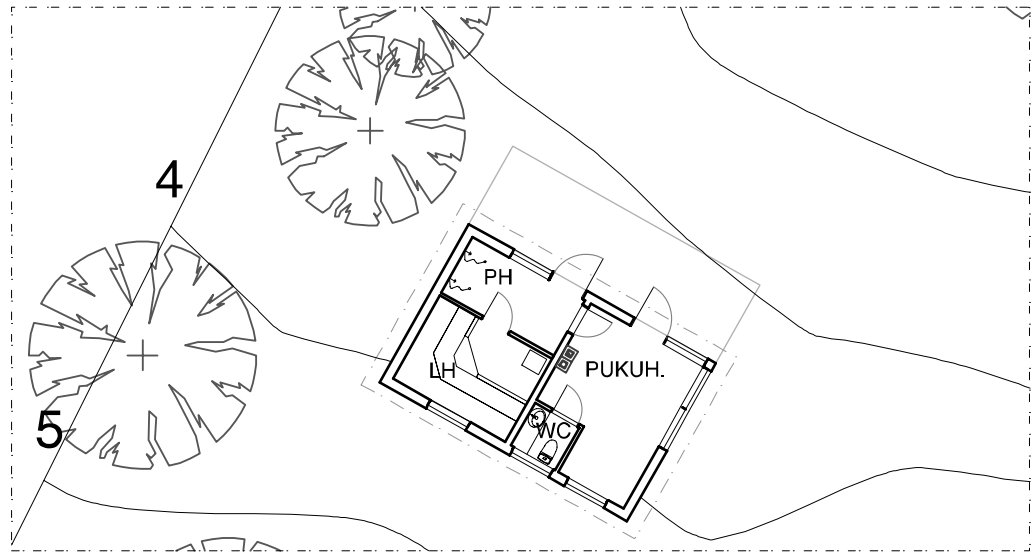

JULKISIVUMATERIAALI: HIRSI, TUMMA  
KATTO: HUOPA, MUSTA

KESÄASUNNOT TUOVINEN  
ISO-VILLASAARI  
HELSINKI  
JULKISIVU POHJOISEEN MK 1:200  
ARKKITEHTITOIMISTO I&M PYYKKÖ OY  
ESPOO 12.04.2018

JULKISIVUMATERIAALI: HIRSI, TUMMA  
KÄTTÖ: HUOPA, MUSTA

KESÄASUNNOT TUOVINEN  
ISO-VILLASAARI  
HELSINKI  
JULKISIVU ITÄÄN MK 1:200  
ARKKITEHTITOIMISTO I&M PYYKKÖ OY  
ESPOO 12.04.2018

JULKISIVUMATERIAALI: HIRSI, TUMMA  
KATTO: HUOPA, MUSTA

KESÄASUNNOT TUOVINEN  
ISO-VILLASAARI  
HELSINKI  
JULKISIVU LÄNTEEN MK 1:200  
ARKKITEHTITOIMISTO I&M PYYKKÖ OY  
ESPOO 12.04.2018