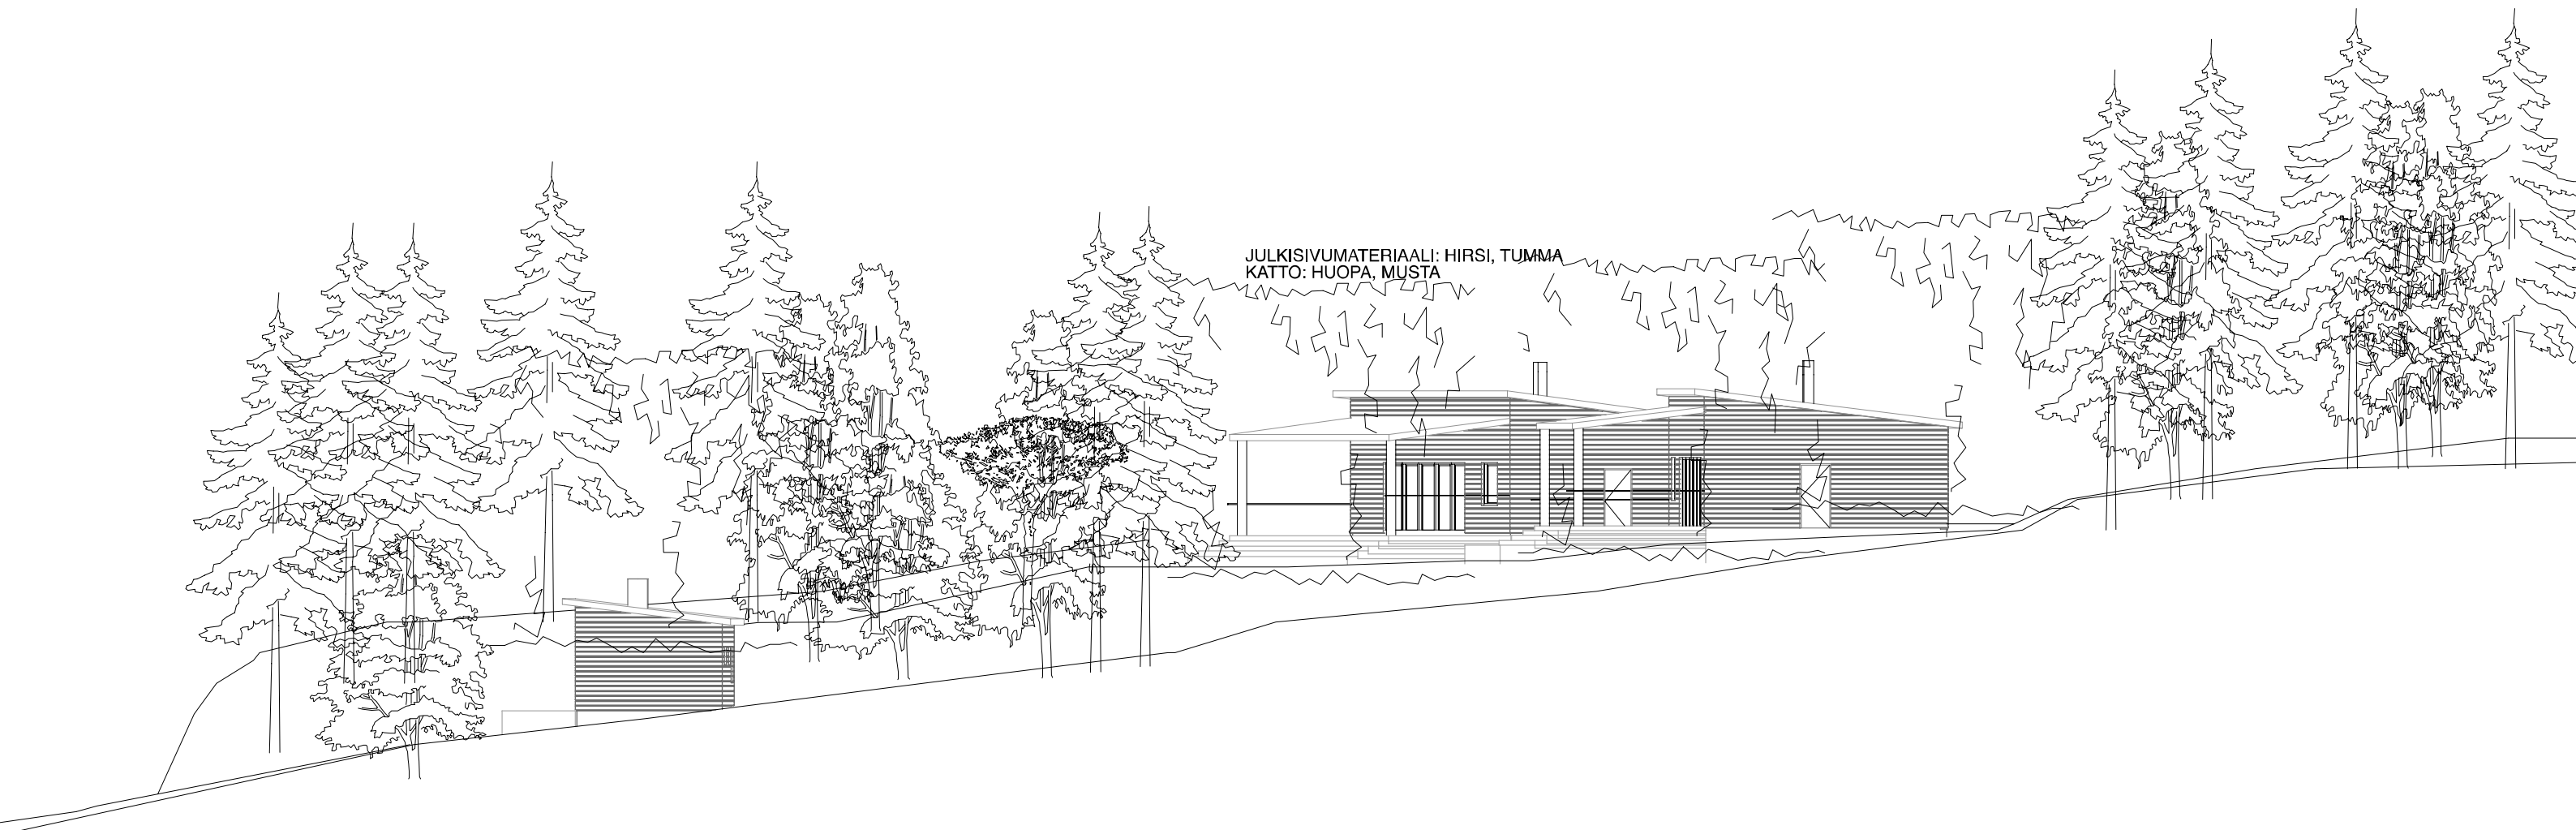

JULKISIVUMATERIAALI: HIRSI, TUMMA  
KATTO: HUOPA, MUSTA

KESÄASUNNOT TUOVINEN  
ISO-VILLASAARI  
HELSINKI  
JULKISIVU POHJOISEEN MK 1:200  
ARKKITEHTITOIMISTO I&M PYYKKÖ OY  
ESPOO 12.04.2018

JULKISIVUMATERIAALI: HIRSI, TUMMA  
KÄTTÖ: HUOPA, MUSTA

KESÄASUNNOT TUOVINEN  
ISO-VILLASAARI  
HELSINKI  
JULKISIVU ITÄÄN MK 1:200  
ARKKITEHTITOIMISTO I&M PYYKKÖ OY  
ESPOO 12.04.2018

JULKISIVUMATERIAALI: HIRSI, TUMMA  
KATTO: HUOPA, MUSTA

KESÄASUNNOT TUOVINEN  
ISO-VILLASAARI  
HELSINKI  
JULKISIVU LÄNTEEN MK 1:200  
ARKKITEHTITOIMISTO I&M PYYKKÖ OY  
ESPOO 12.04.2018