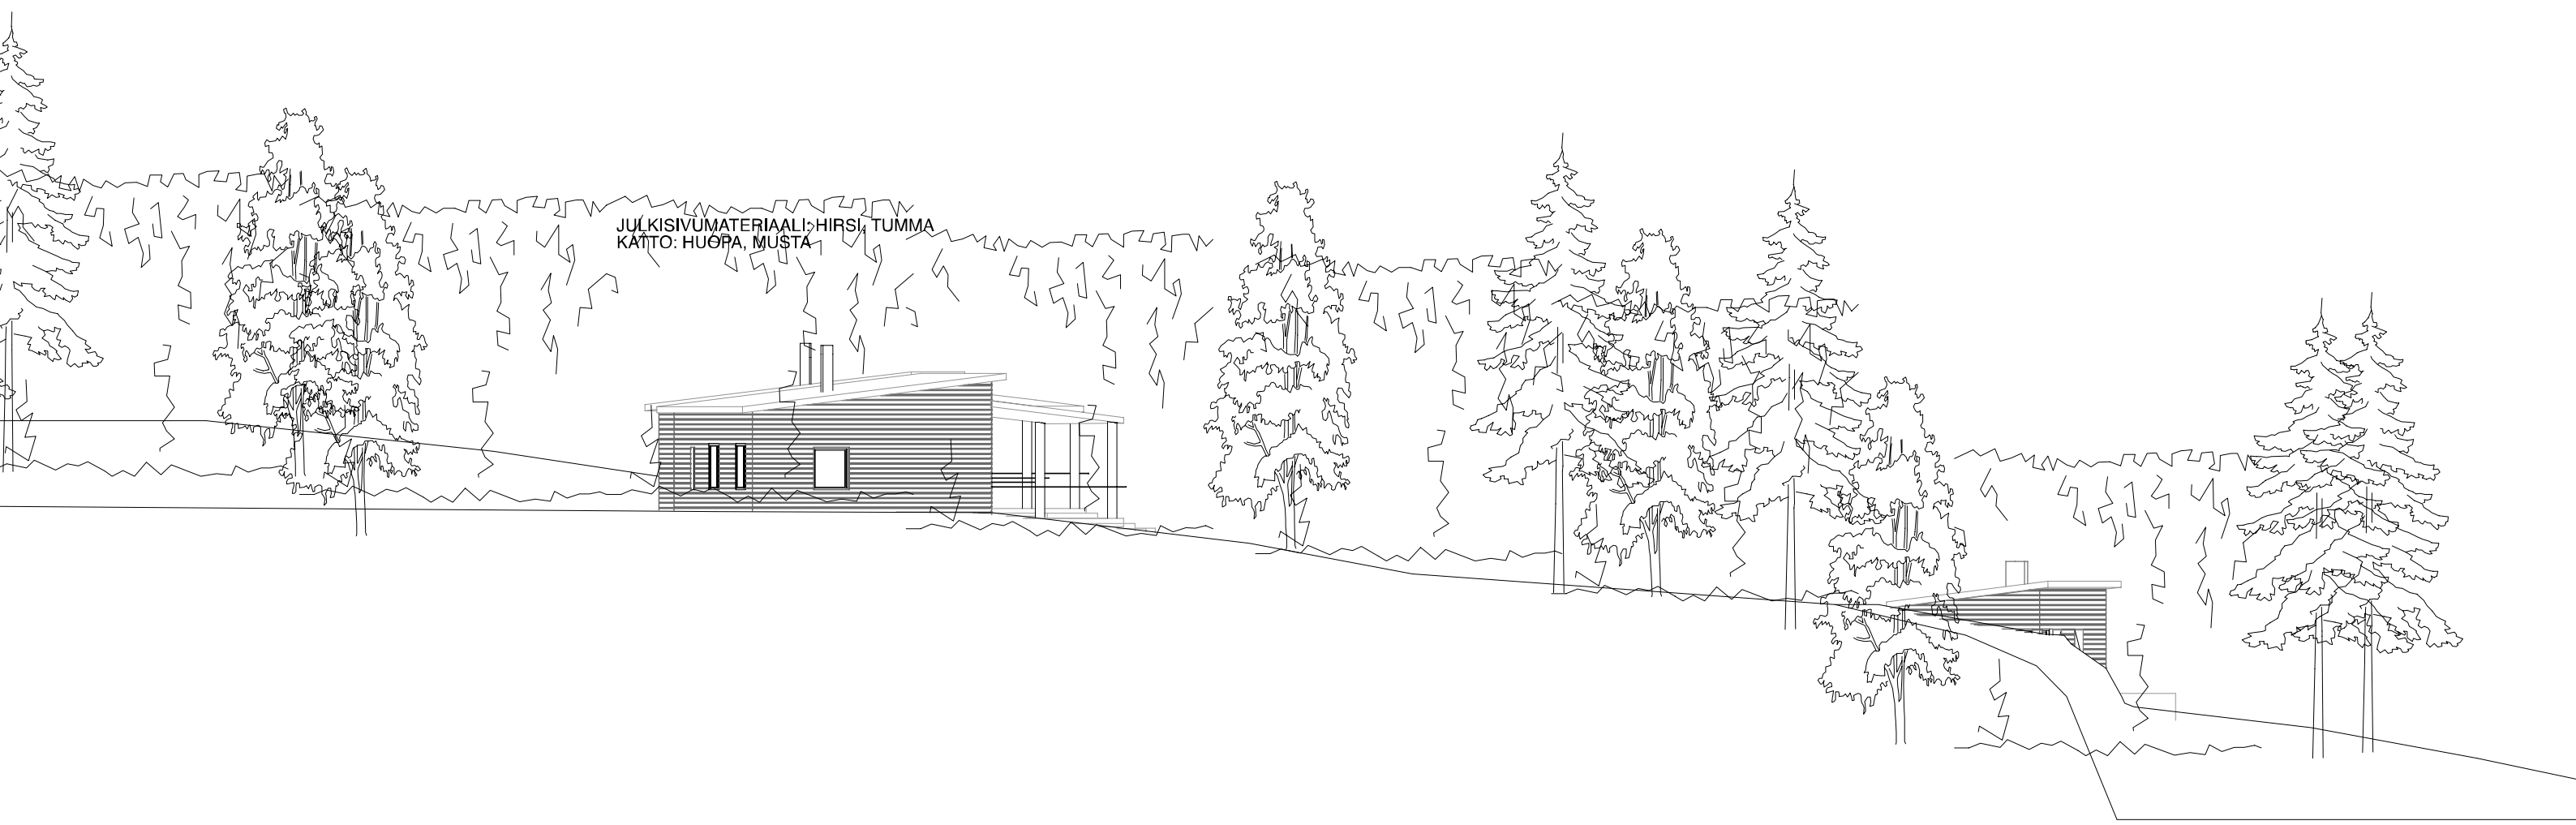

JULKISIVUMATERIAALI: HIRSI, TUMMA  
KATTO: HUOPA, MUSTA

KESÄASUNNOT TUOVINEN  
ISO-VILLASAARI  
HELSINKI  
JULKISIVU POHJOISEEN MK 1:200  
ARKKITEHTITOIMISTO I&M PYYKKÖ OY  
ESPOO 12.04.2018

JULKISIVUMATERIAALI: HIRSI, TUMMA  
KÄTTÖ: HUOPA, MUSTA

KESÄASUNNOT TUOVINEN  
ISO-VILLASAARI  
HELSINKI  
JULKISIVU ITÄÄN MK 1:200  
ARKKITEHTITOIMISTO I&M PYYKKÖ OY  
ESPOO 12.04.2018

JULKISIVUMATERIAALI: HIRSI, TUMMA  
KATTO: HUOPA, MUSTA

KESÄASUNNOT TUOVINEN  
ISO-VILLASAARI  
HELSINKI  
JULKISIVU LÄNTEEN MK 1:200  
ARKKITEHTITOIMISTO I&M PYYKKÖ OY  
ESPOO 12.04.2018