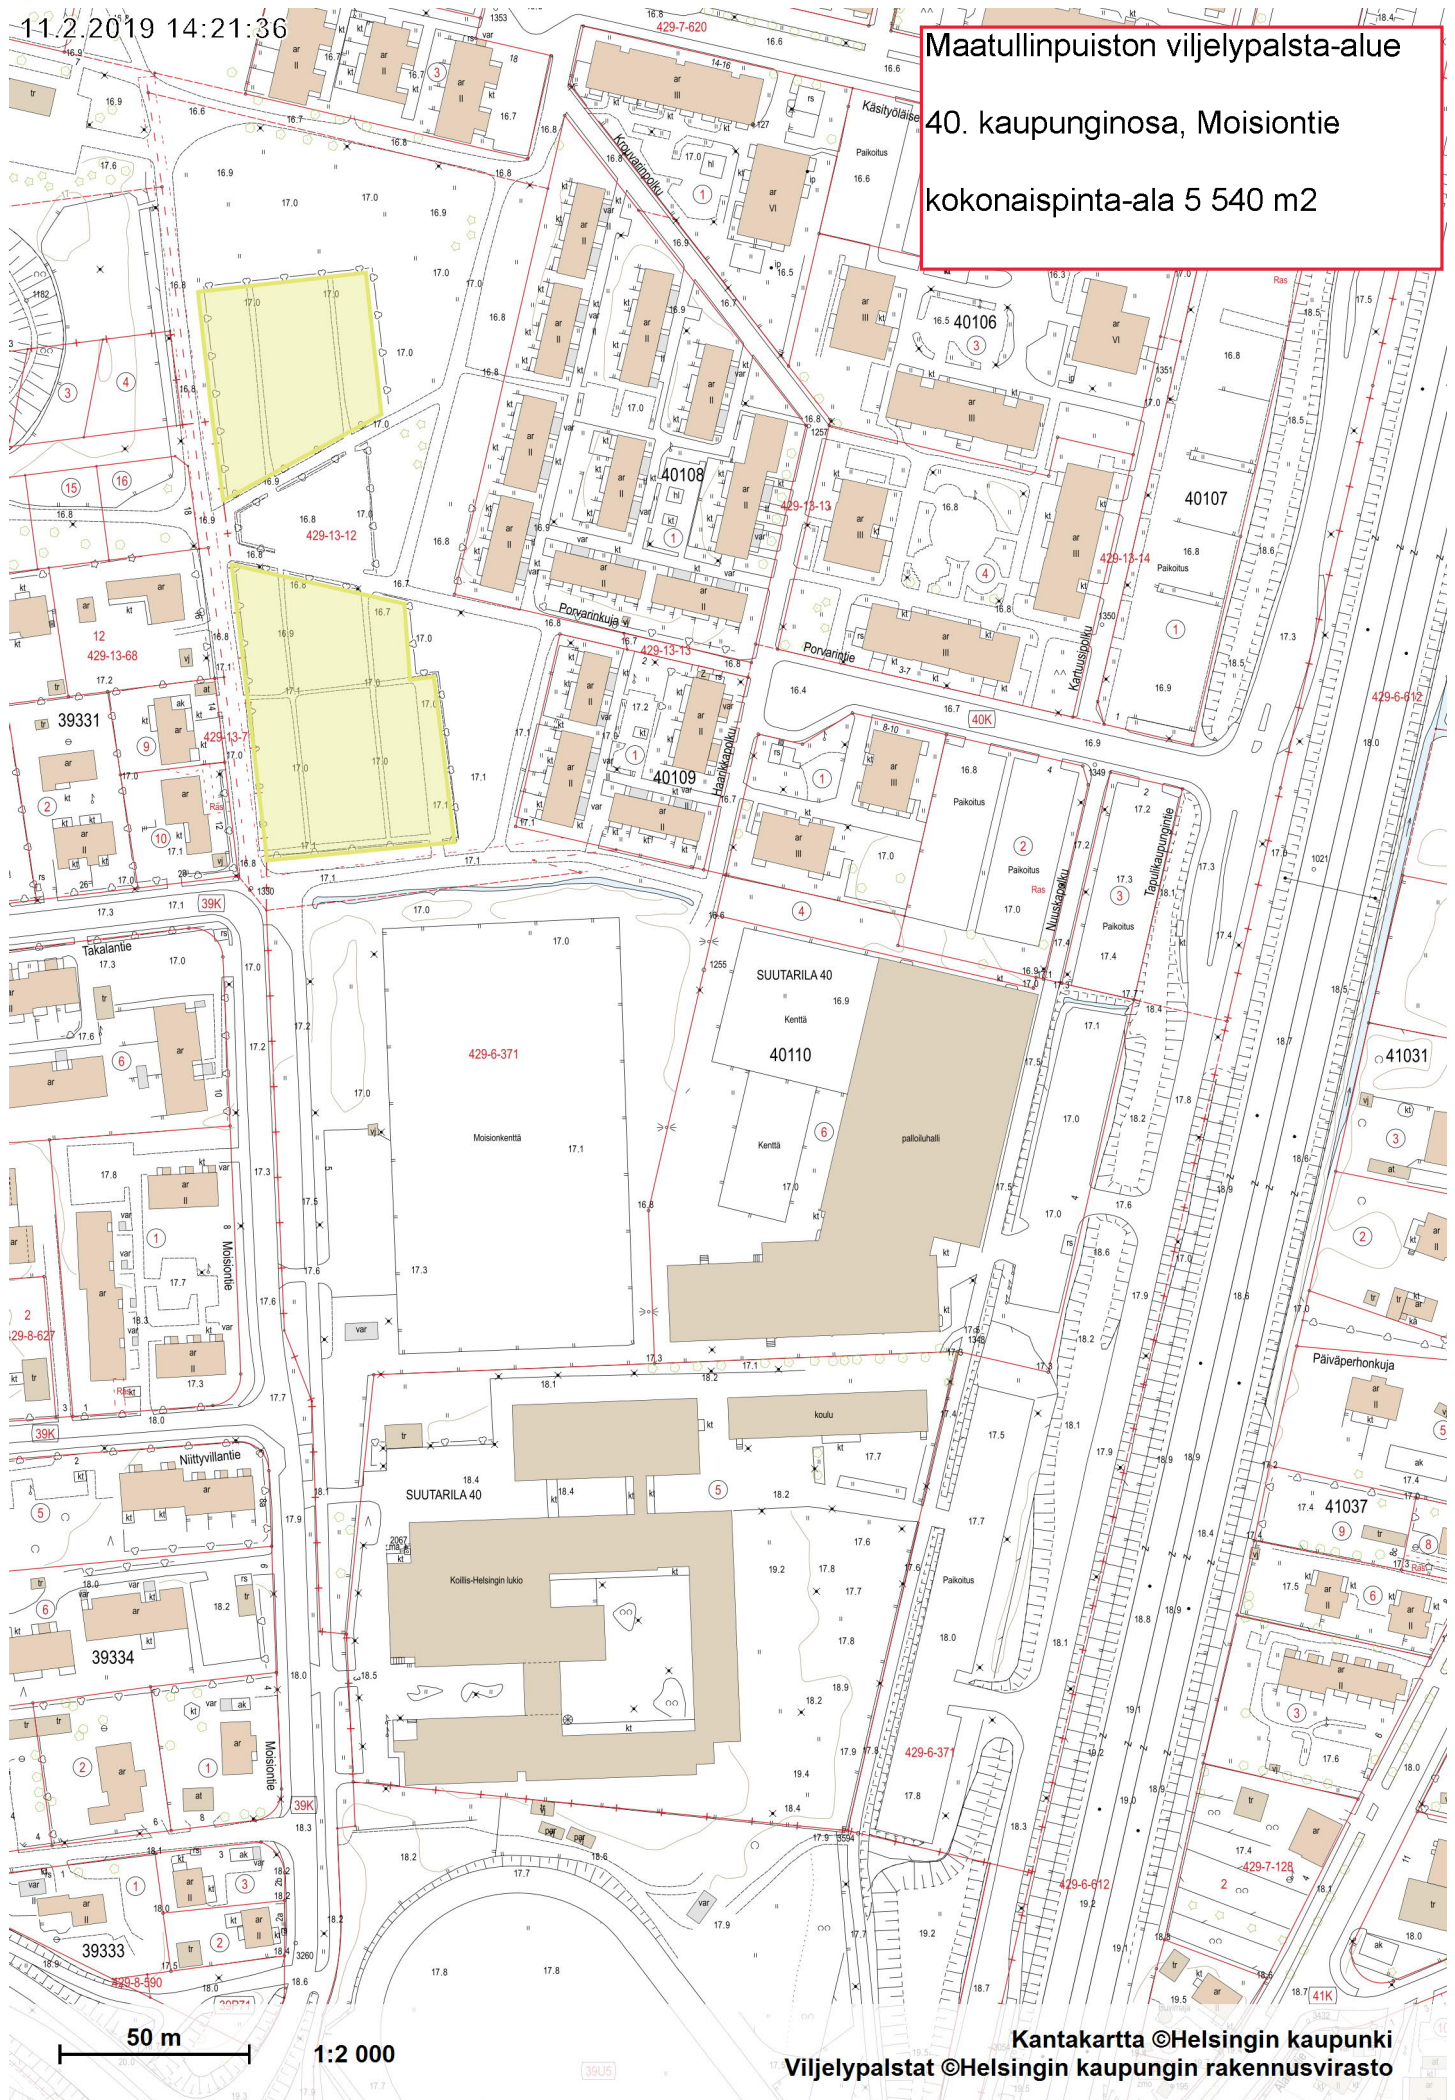

Maatullinpuiston viljelypalsta-alue
40. kaupunginosa, Moisiantie
kokonaispinta-ala 5 540 m²

50 m
 1:2 000