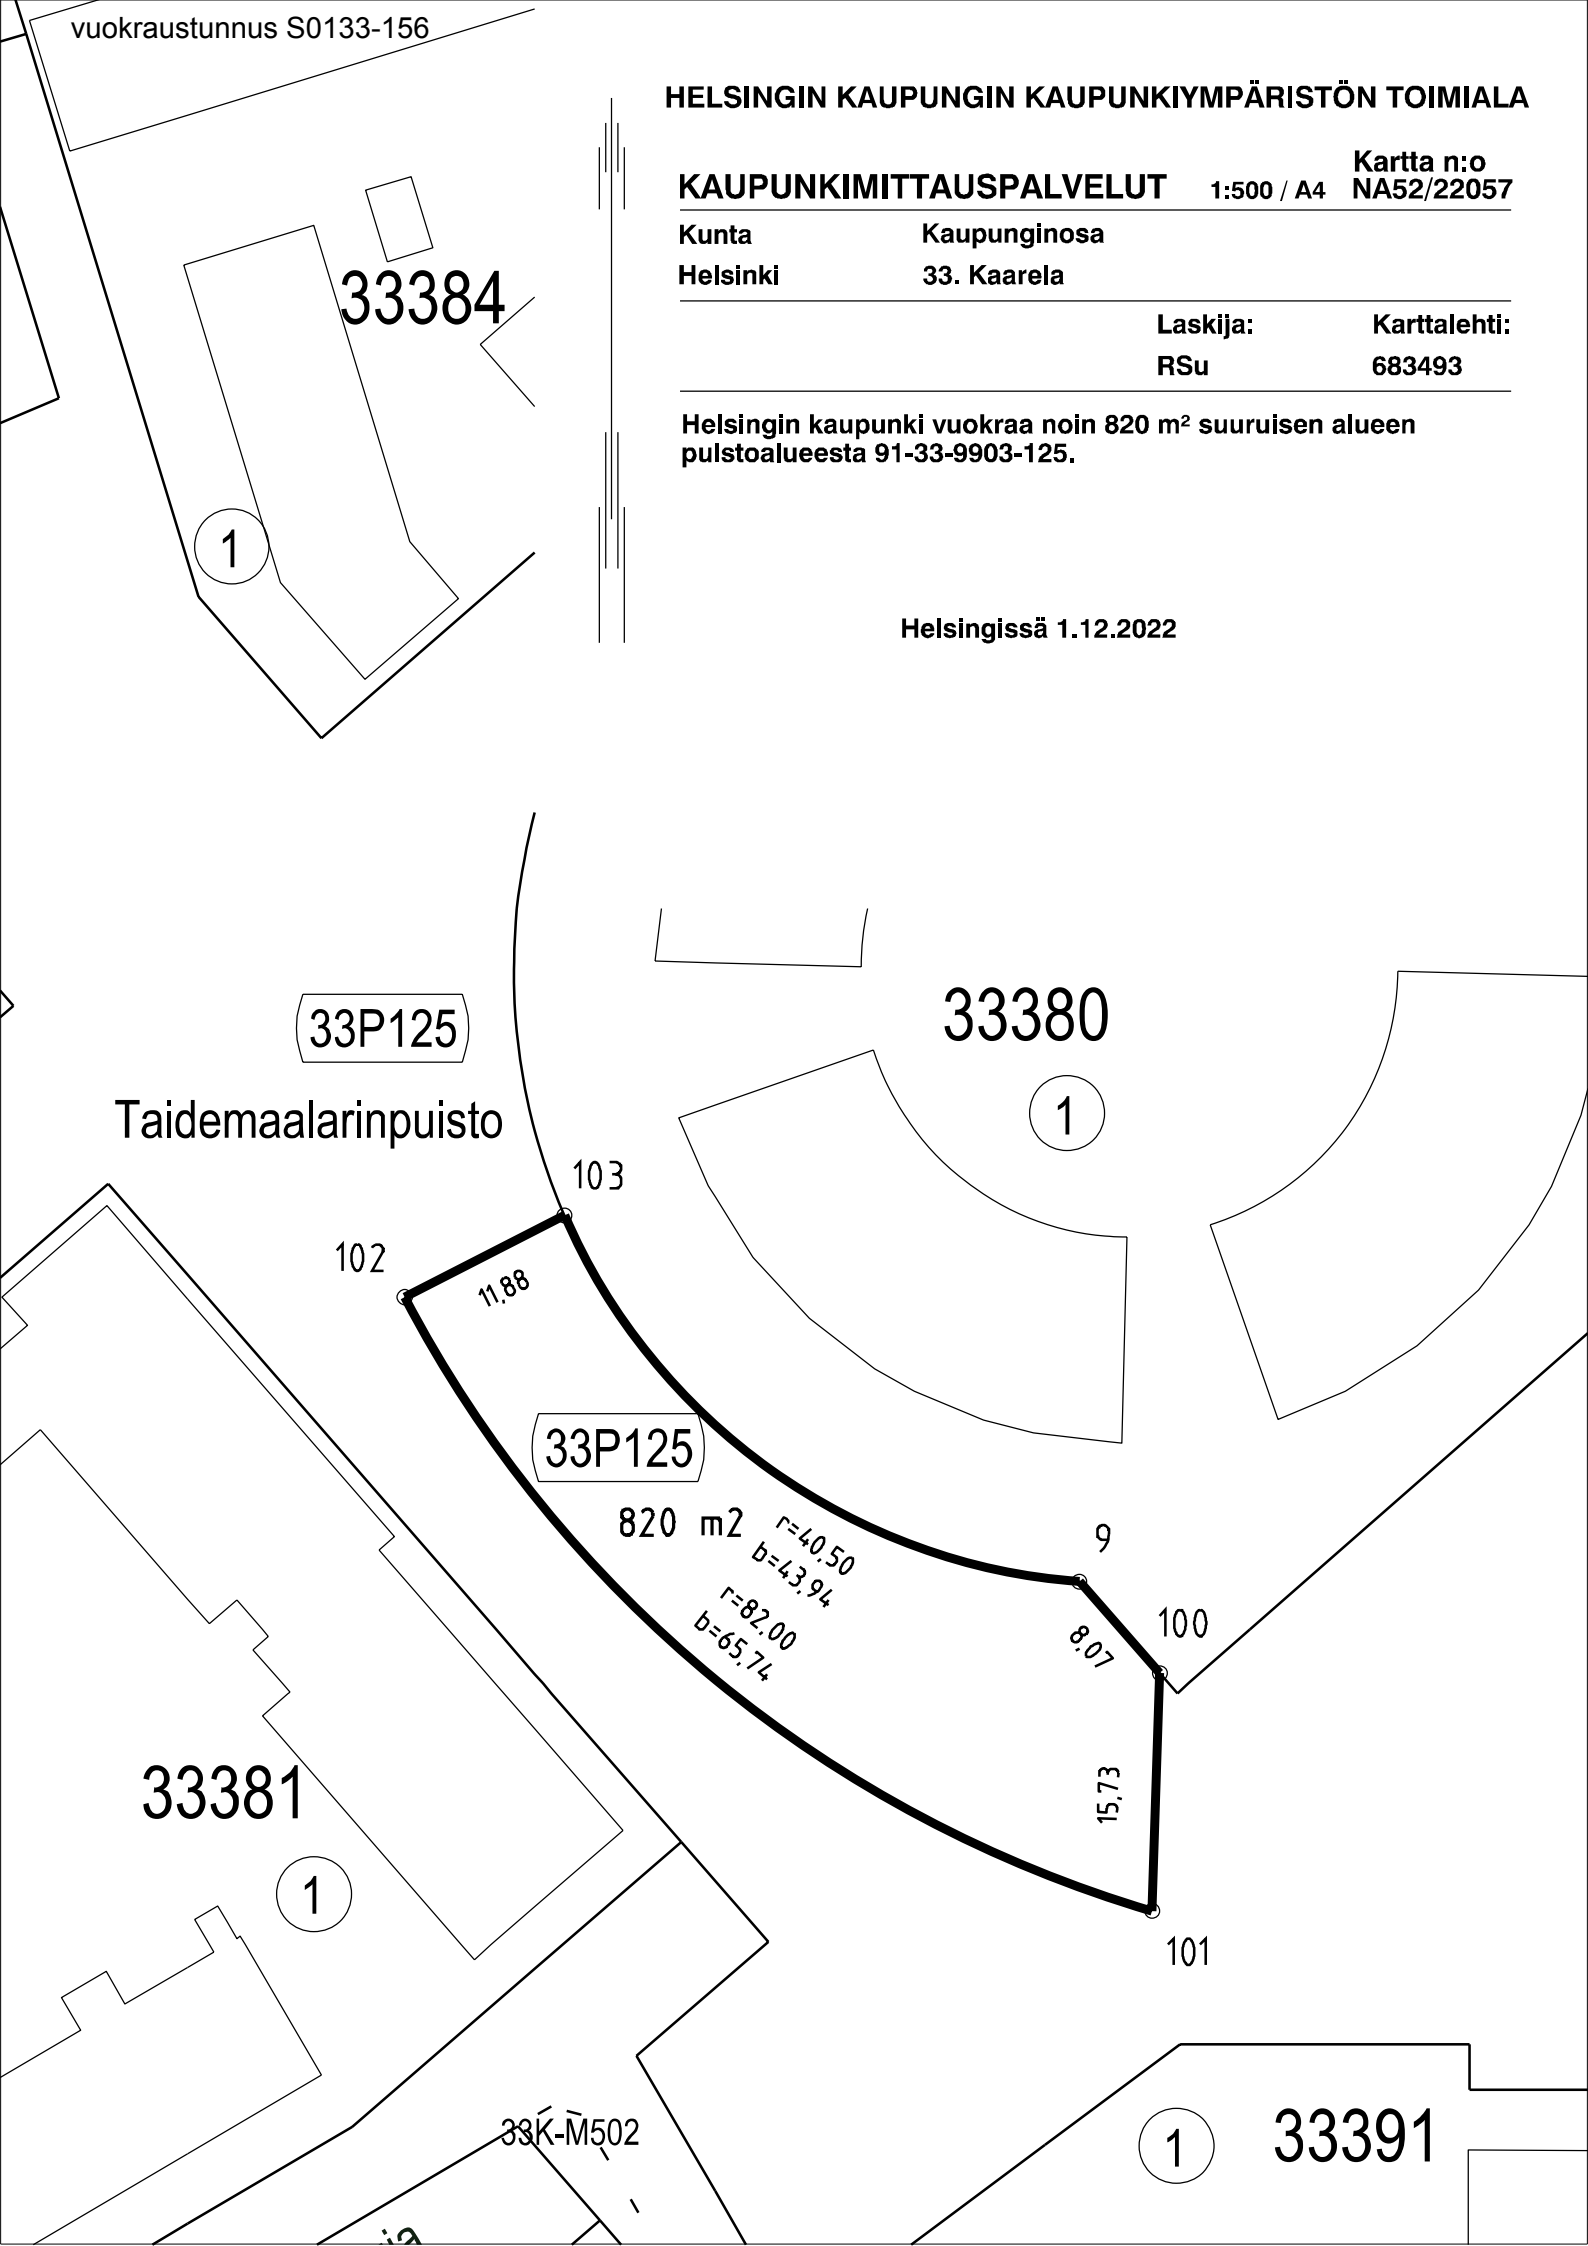

HELSINGIN KAUPUNGIN KAUPUNKIYMPÄRISTÖN TOIMIALA

KAUPUNKIMITTAUSPALVELUT

Kartta n:o  
1:500 / A4 NA52/22057

Kunta Kaupunginosa  
Helsinki 33. Kaarela

Laskija: Karttalehti:  
RSu 683493

Helsingin kaupunki vuokraa noin 820 m<sup>2</sup> suuruisen alueen  
pulstoalueesta 91-33-9903-125.

Helsingissä 1.12.2022

Viljelypalstojen mittoja  
Taidemaalarinpuisto  
1:200  
Ramboll 16.6.2022