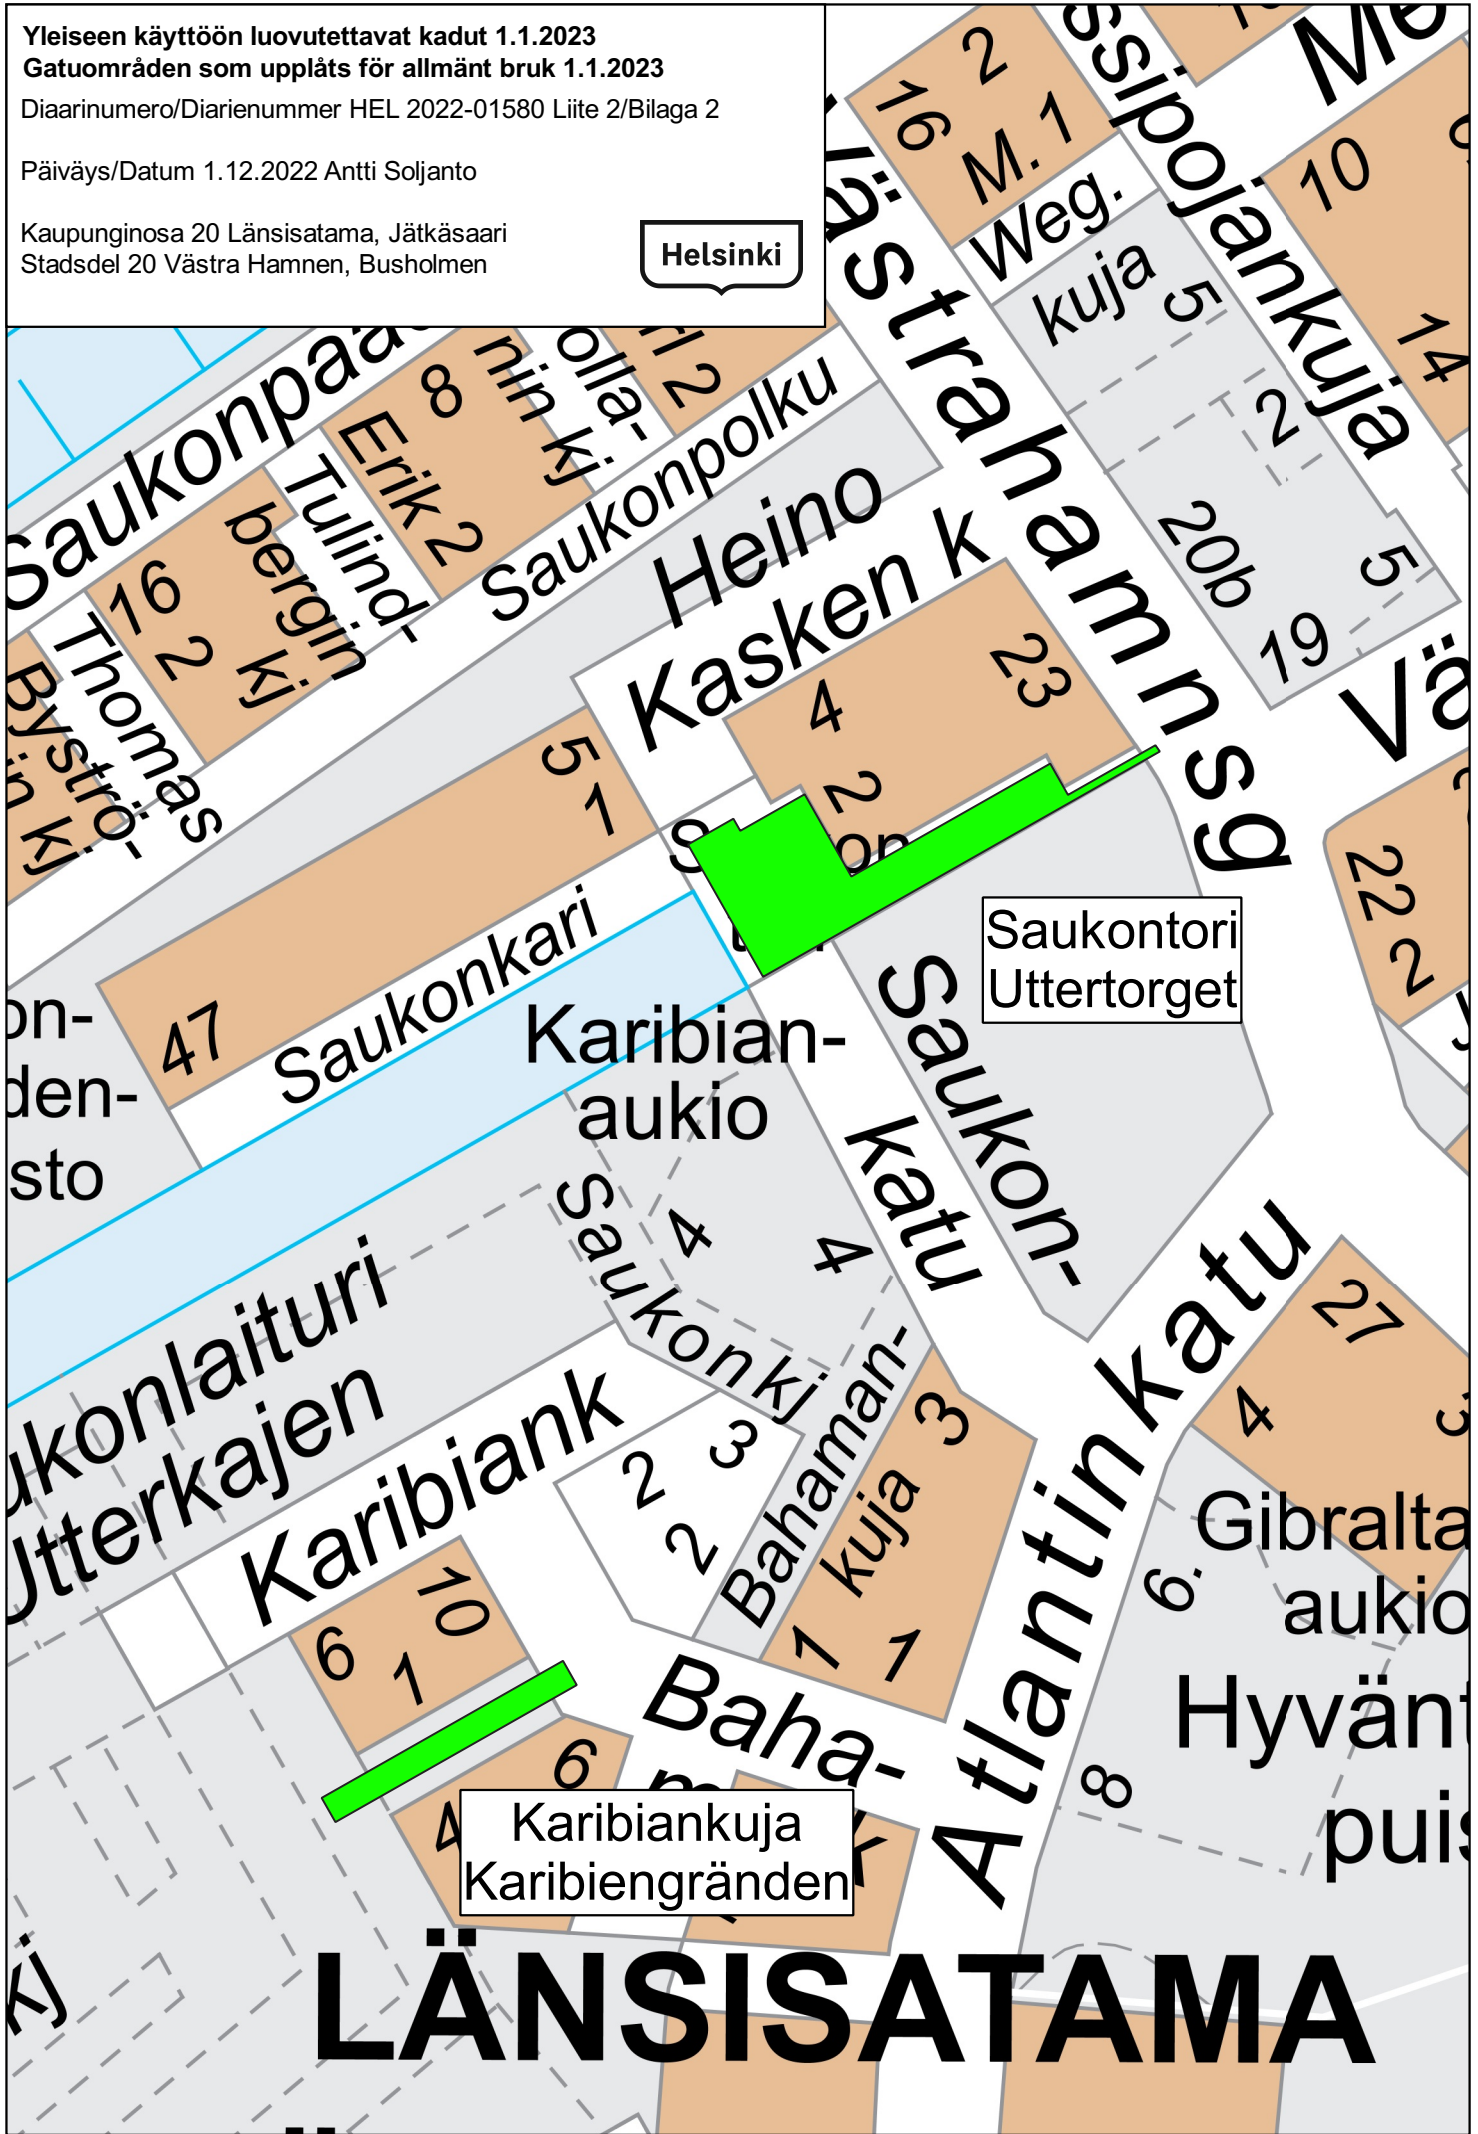

Yleiseen käyttöön luovutettavat kadut 1.1.2023
Gatuområden som uppläts för allmänt bruk 1.1.2023
Diaarinumero/Diarienummer HEL 2022-01580 Liite 2/Bilaga 2

Päiväys/Datum 1.12.2022 Antti Soljanto

Kaupunginosa 20 Länsisatama, Jätkäsaari
Stadsdel 20 Västra Hamnen, Busholmen

Helsinki

Saukontori
Uttertorget

Karibiankuja
Karibiengränden

LÄNSISATAMA