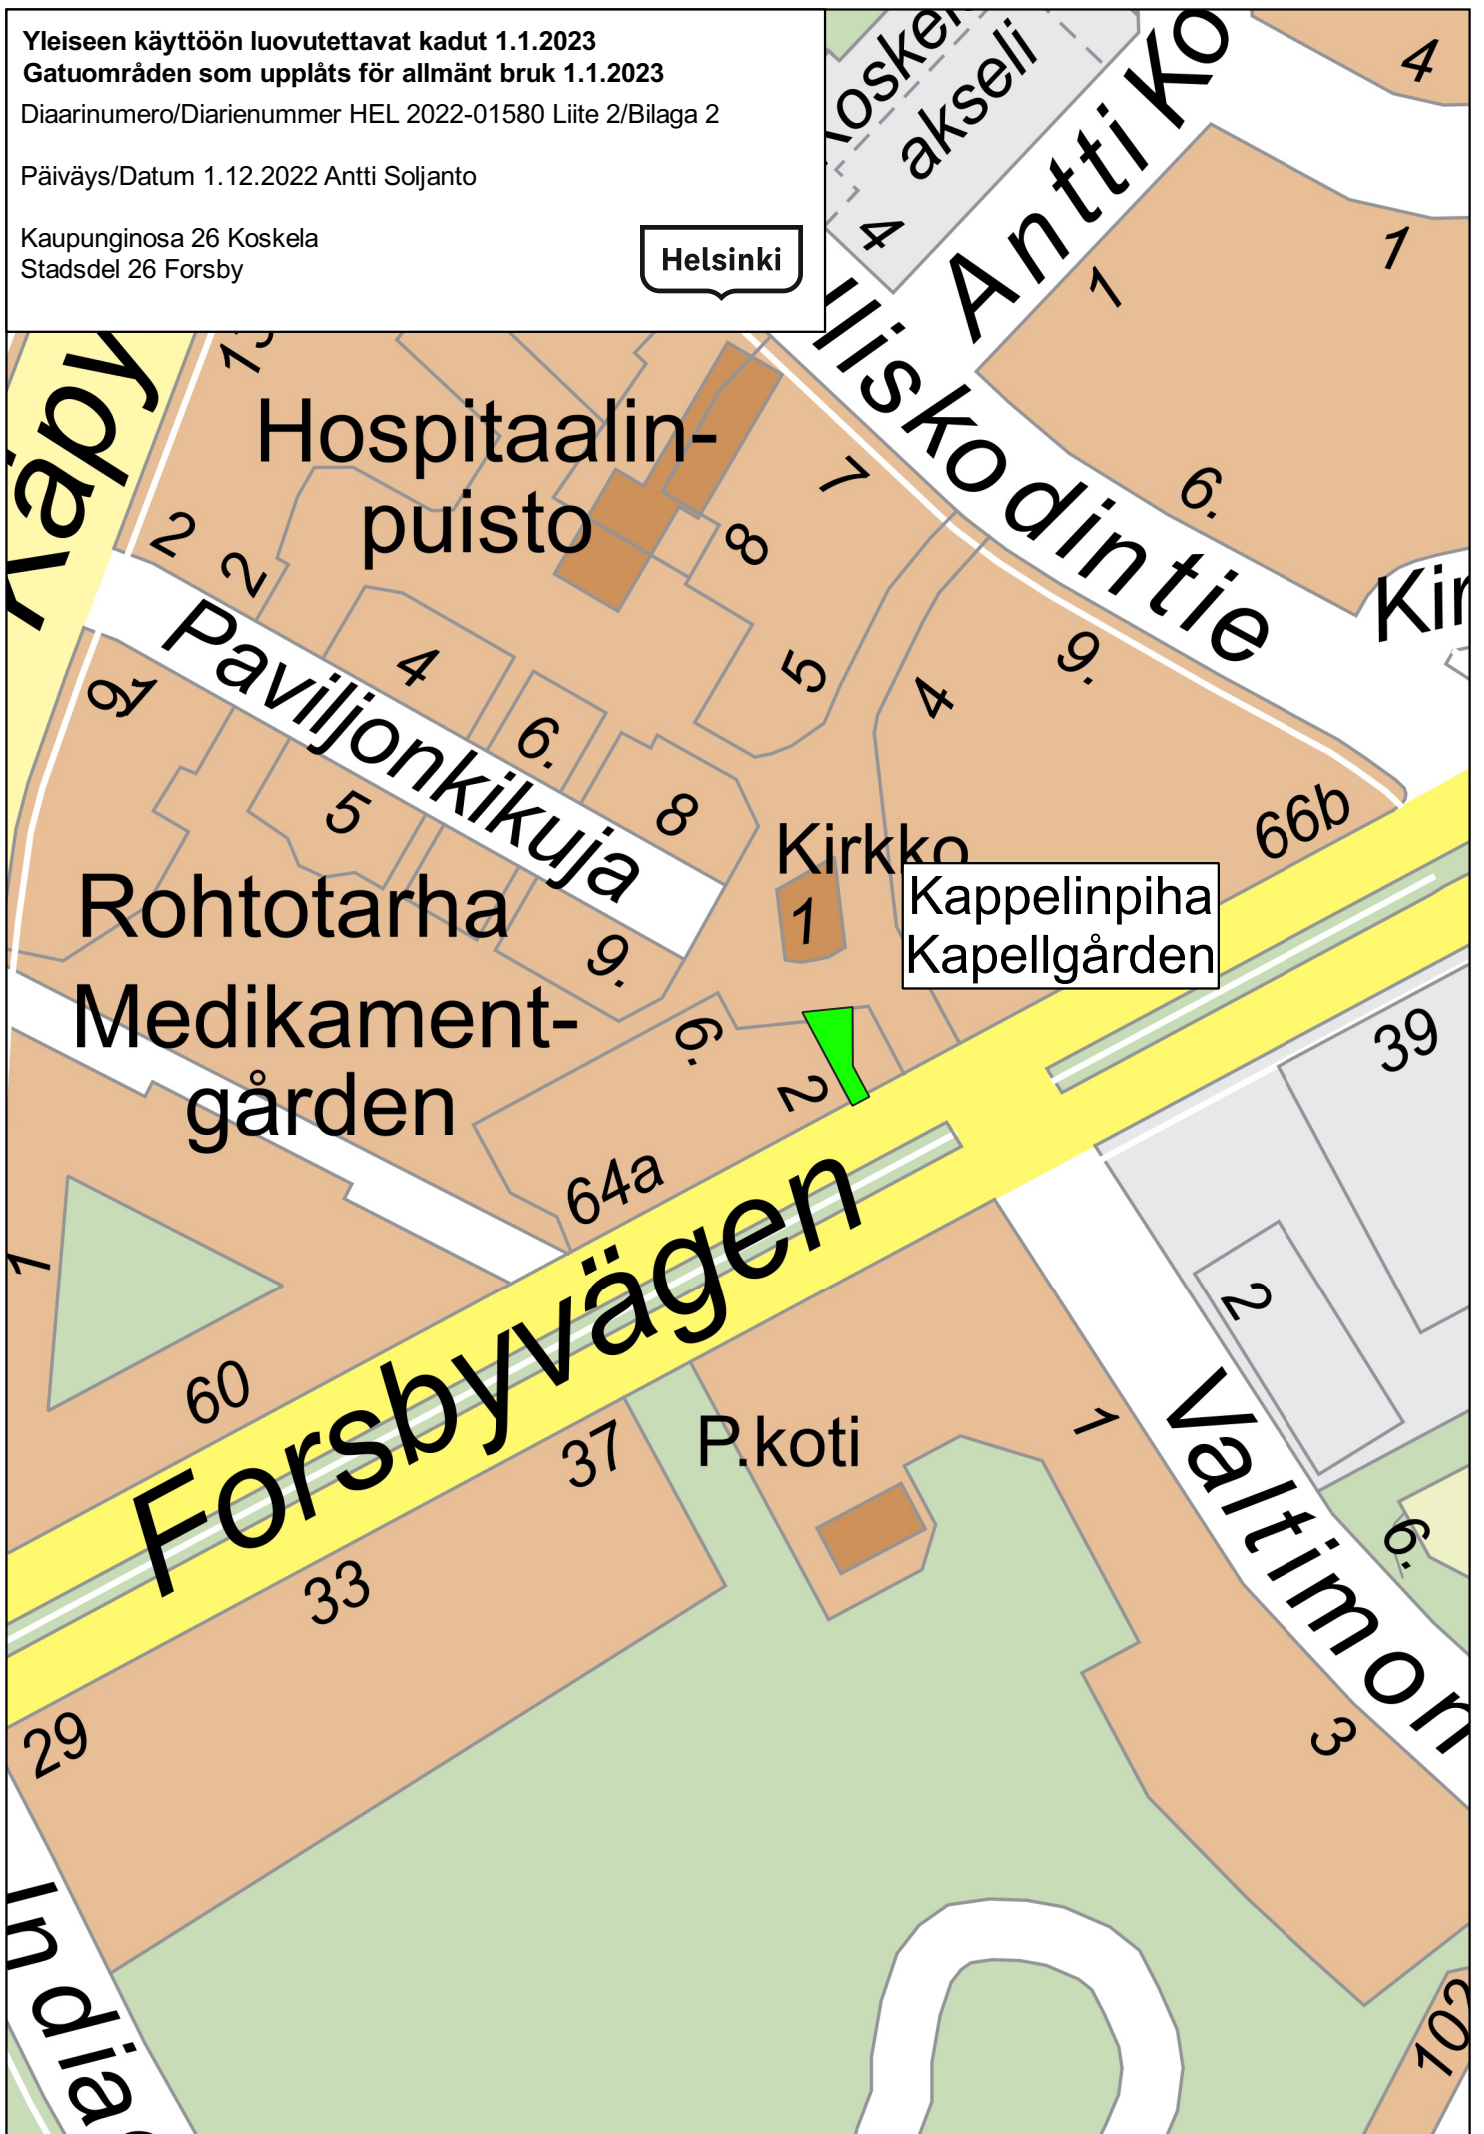

Helsinki

Saukontori
Uttertorget

Karibiankuja
Karibiengränden

LÄNSISATAMA

Yleiseen käyttöön luovutettavat kadut 1.1.2023
Gatuområden som upplåts för allmänt bruk 1.1.2023
Diaarinumero/Diarienummer HEL 2022-01580 Liite 2/Bilaga 2

Päiväys/Datum 1.12.2022 Antti Soljanto

Kaupunginosa 26 Koskela
Stadsdel 26 Forsby

Helsinki

Yleiseen käyttöön luovutettavat kadut 1.1.2023
Gatuområden som uppläts för allmänt bruk 1.1.2023
Diaarinumero/Diarienummer HEL 2022-01580 Liite 2/Bilaga 2
Päiväys/Datum 1.12.2022 Antti Soljanto
Kaupunginosa 33 Kaarela
Stadsdel 33 Kårböle