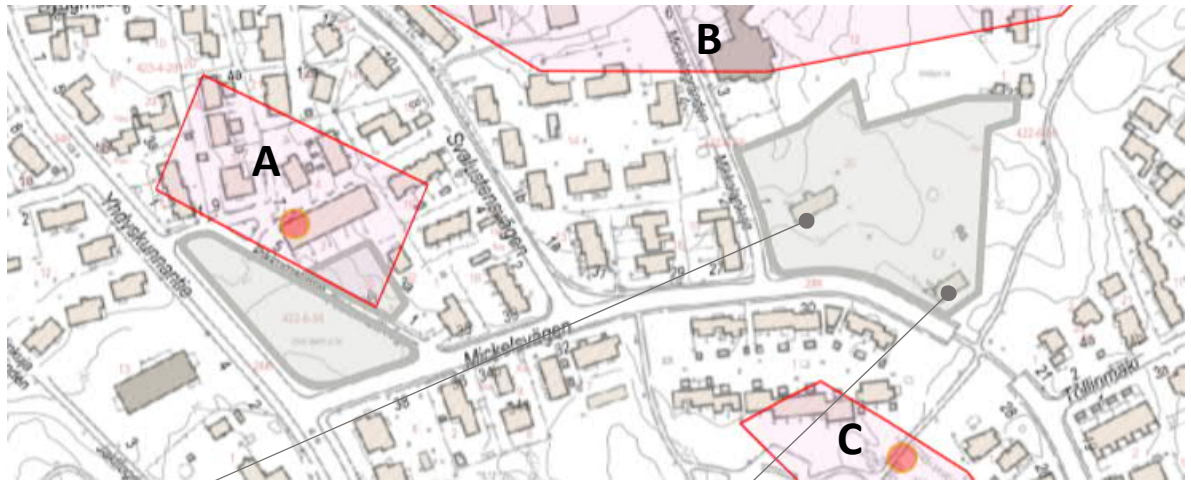

Kuvaliite suojelukohteista

Kaavamuutosalue esitetty kartalla harmaalla rajauksella

Osoitteessa Mikkolankuja 1 sijaitseva suojeltu rakennus (tontilla 34028/5)

Osoitteessa Mikkolantie 25 sijaitseva suojeltu rakennus (tontilla 34028/2)

Kaavamuutosalueella sijaitseva muinaismuistolain rauhoittama alue:

- A: Tykkipatteri 82

Kaavamuutosalueen ulkopuolella sijaitsevat muinaismuistolain rauhoittamat alueet:

- B: Tukikohta XXI:1 (Itä-Pakila)
- C: Tykkipatteri 81 (Patola)