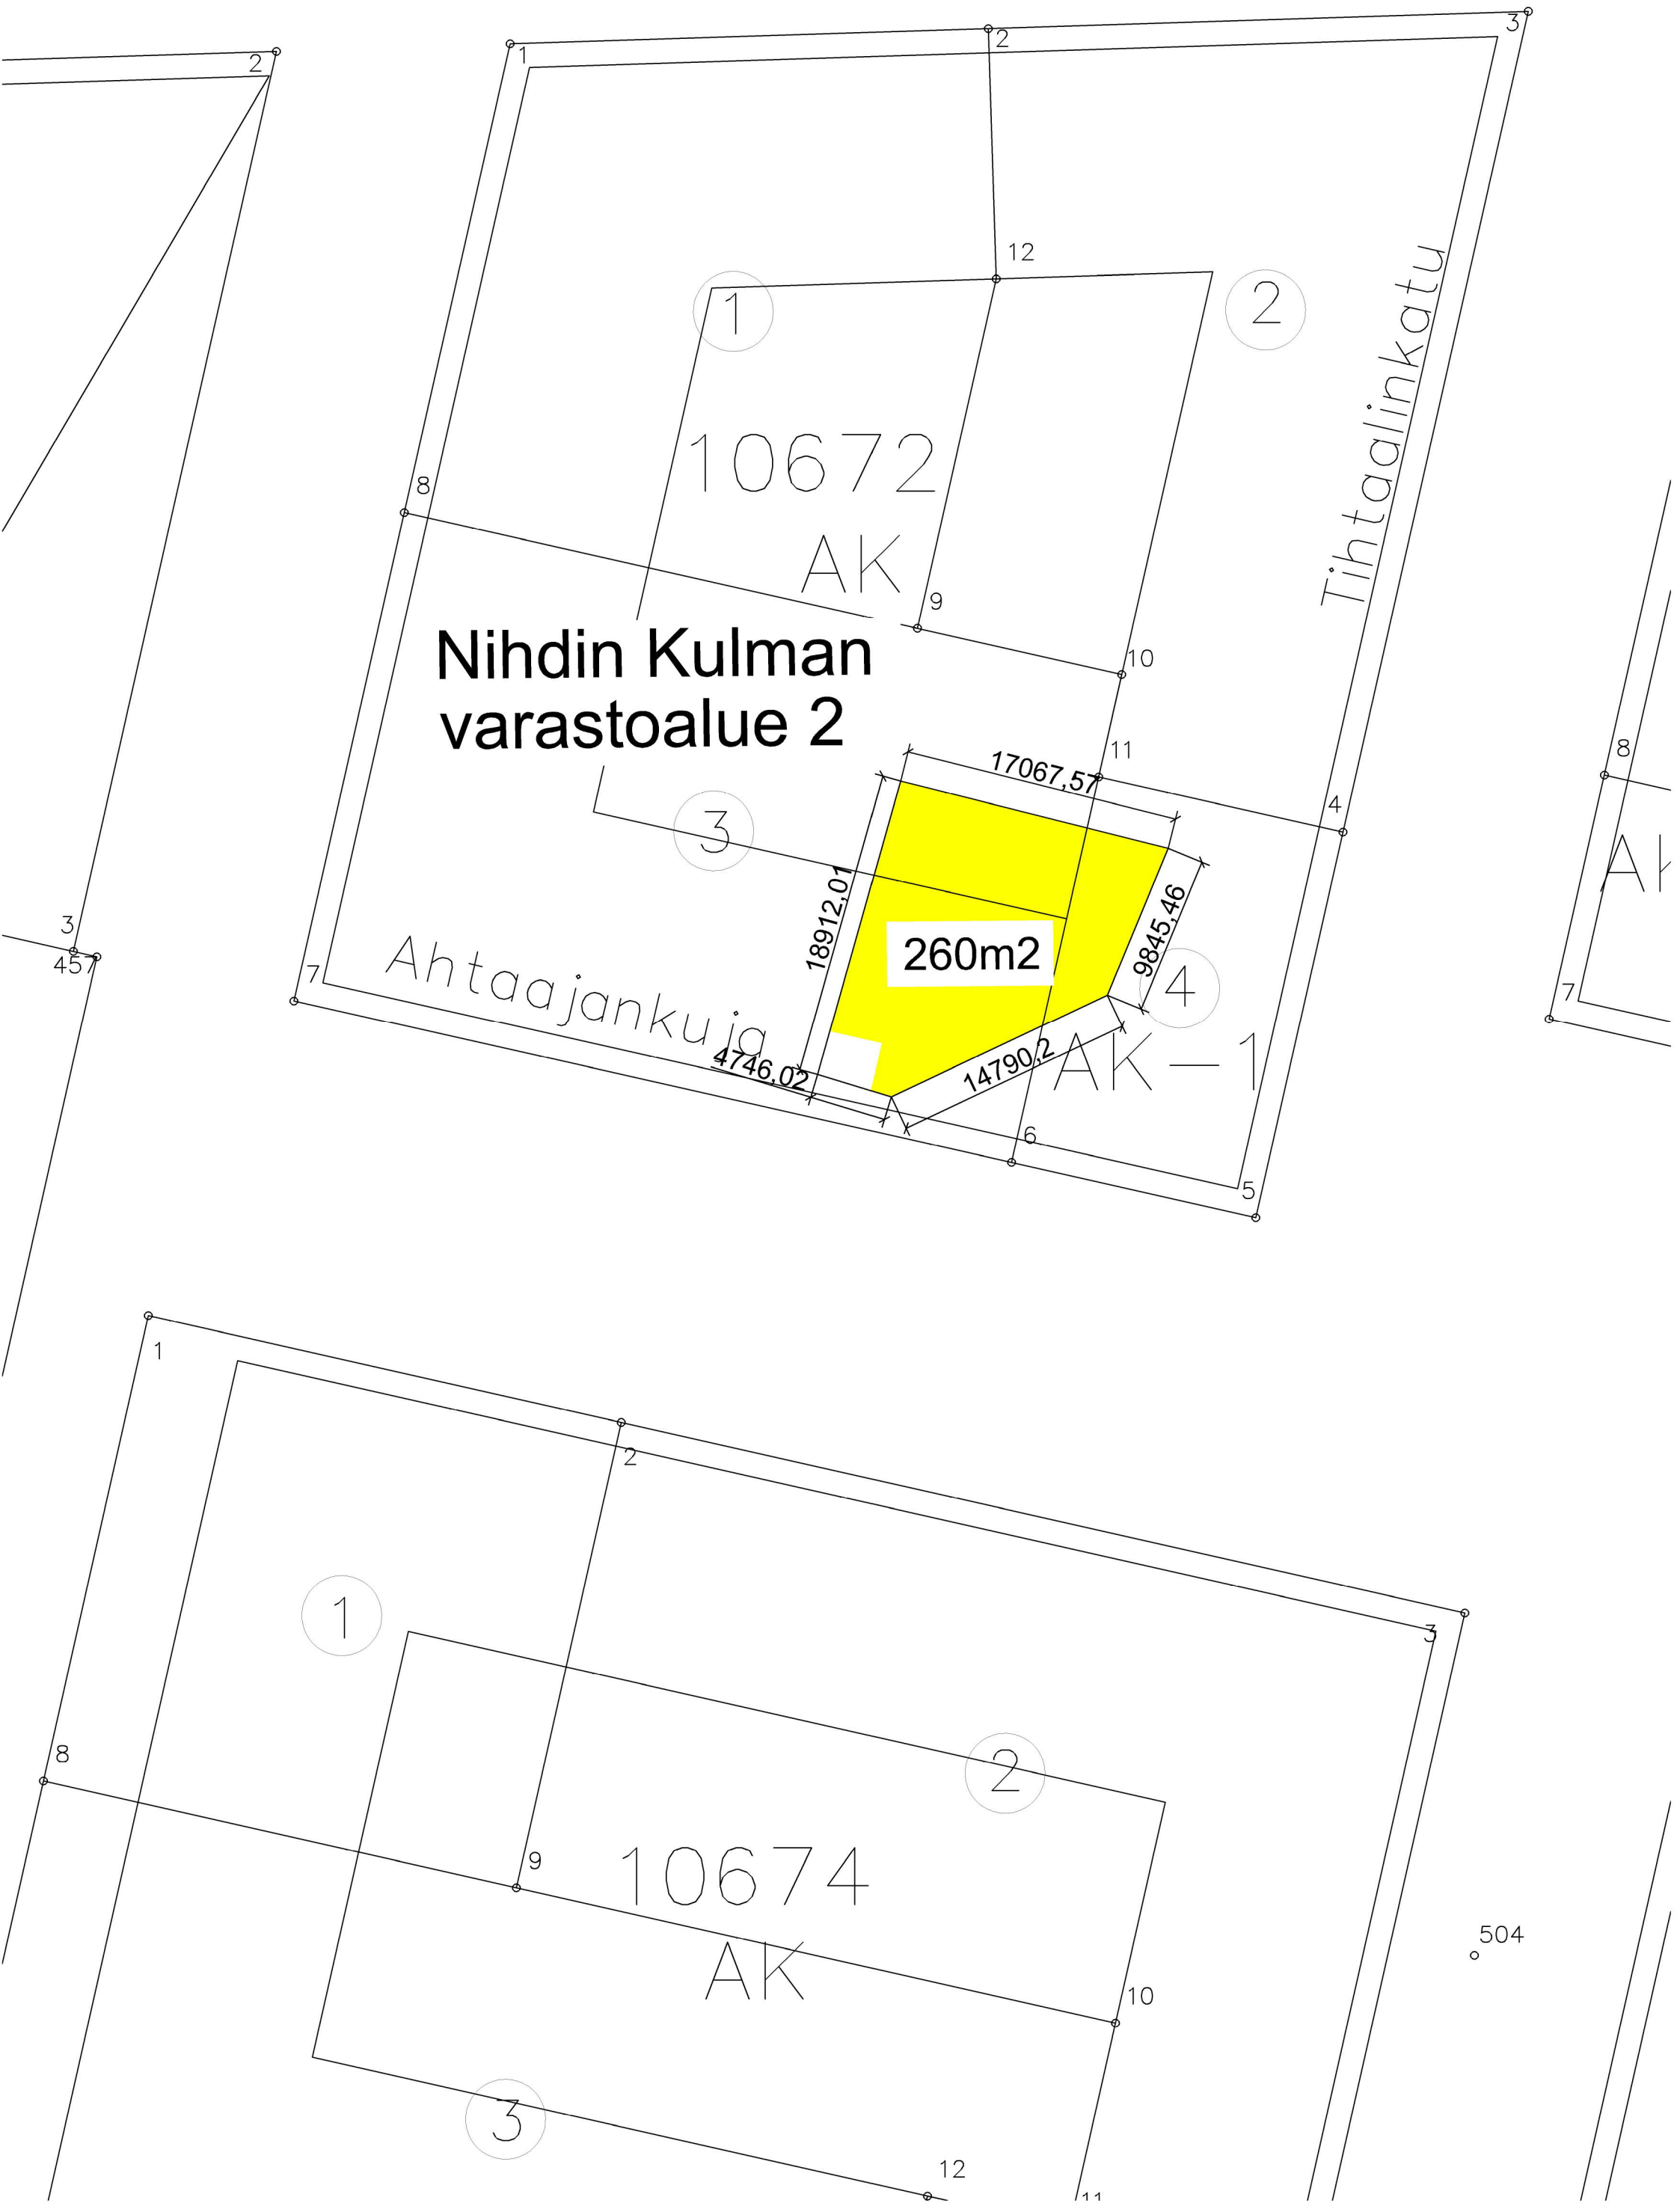

As. Oy Nihdin Kulman varastoalue  
Mittakaava 1:350

## Mittakaava 1:1500