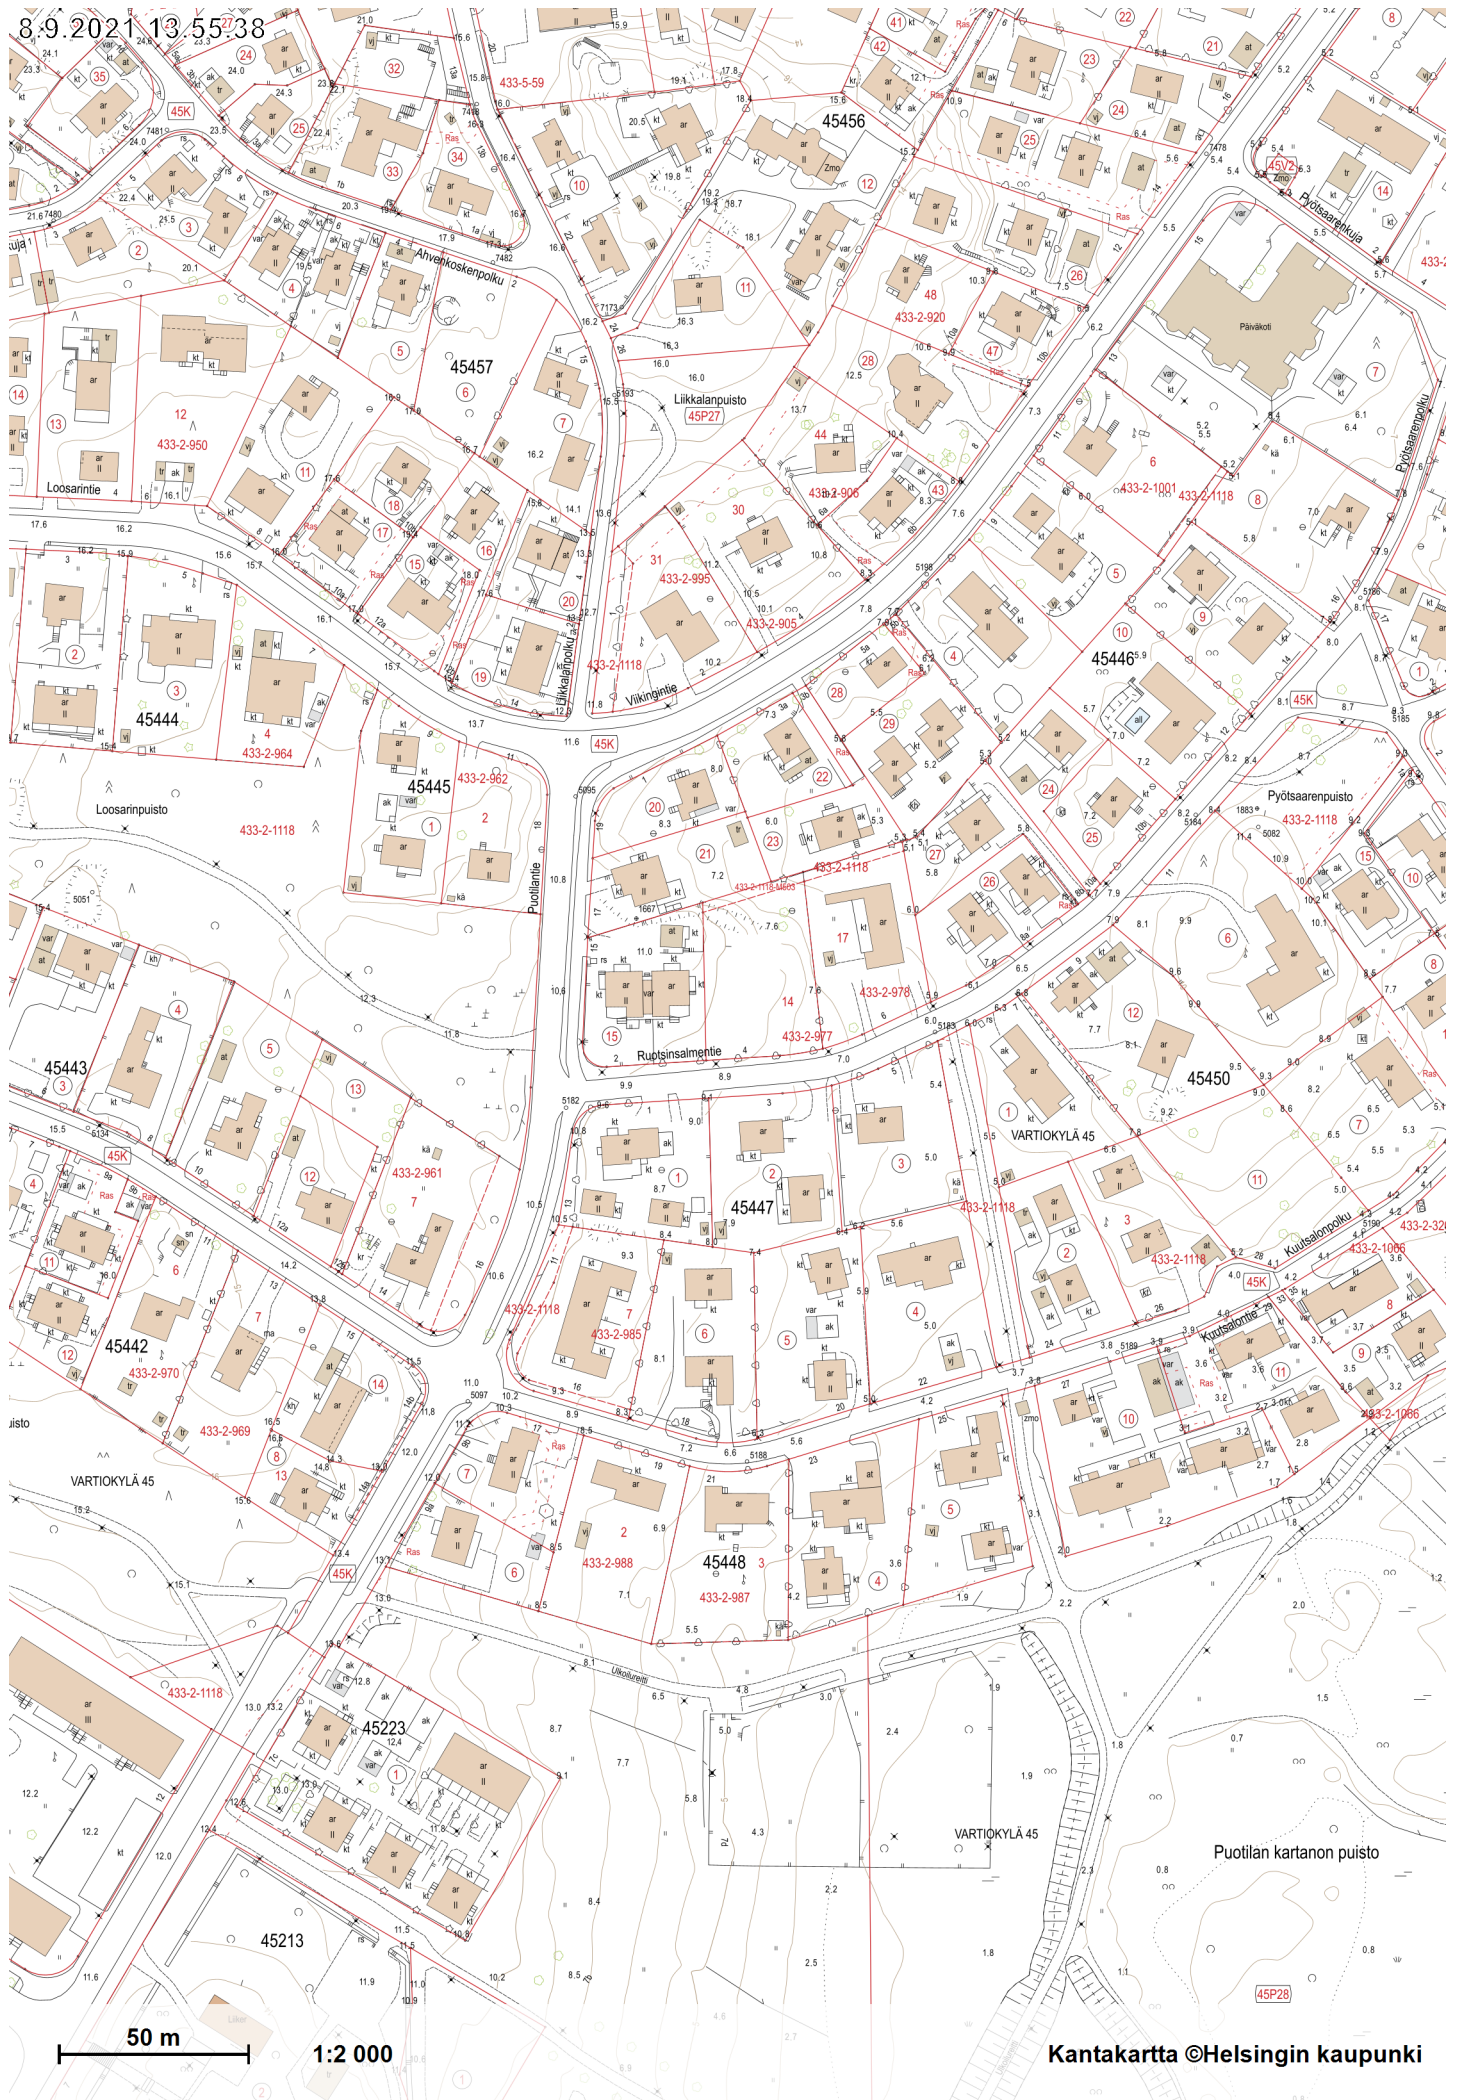

8.9.2021 13:55:38

50 m

1:2 000

Kantakartta ©Helsingin kaupunki