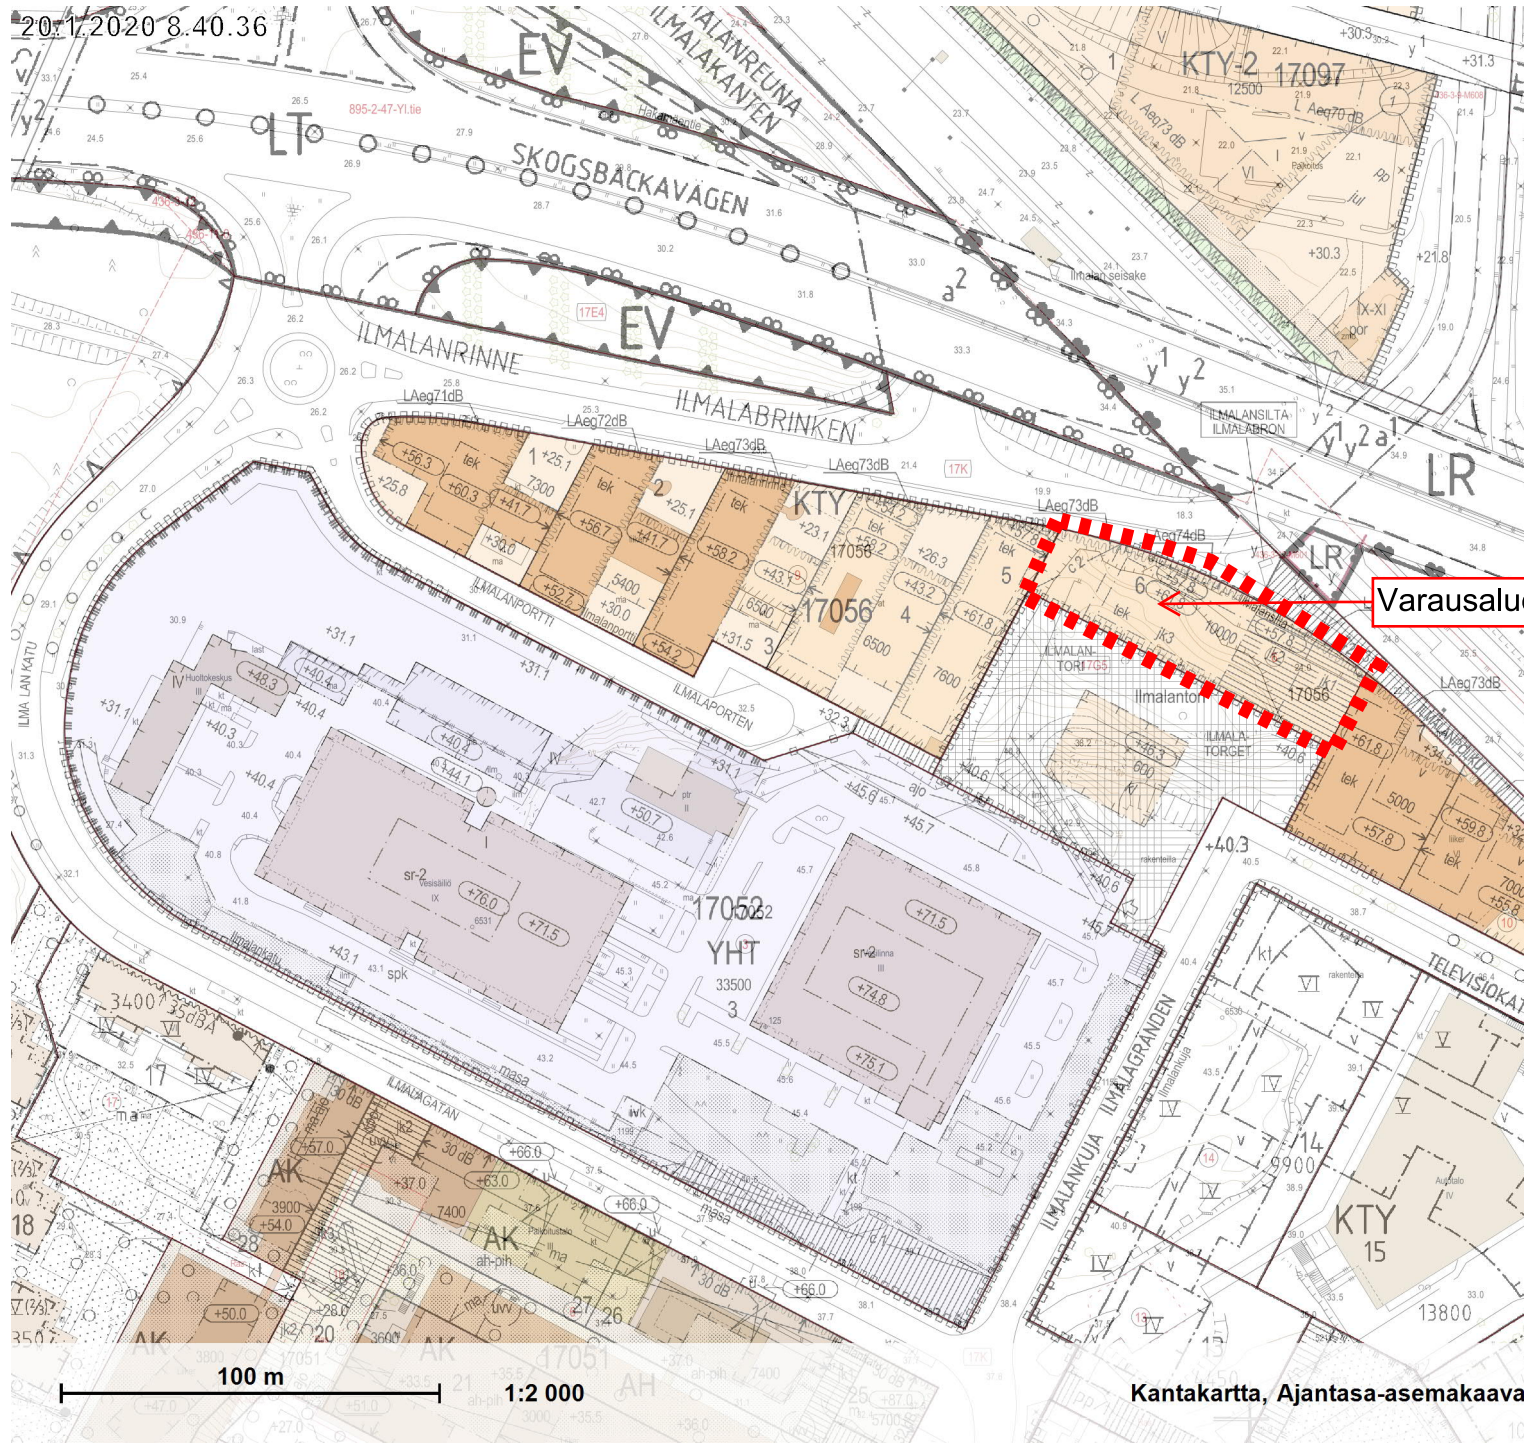

Susannapuisto

Susannapuisto

250 m

1:7 500

20.1.2020 8.40.36

Varausalue

Kantakartta, Ajanassa-asemakaava