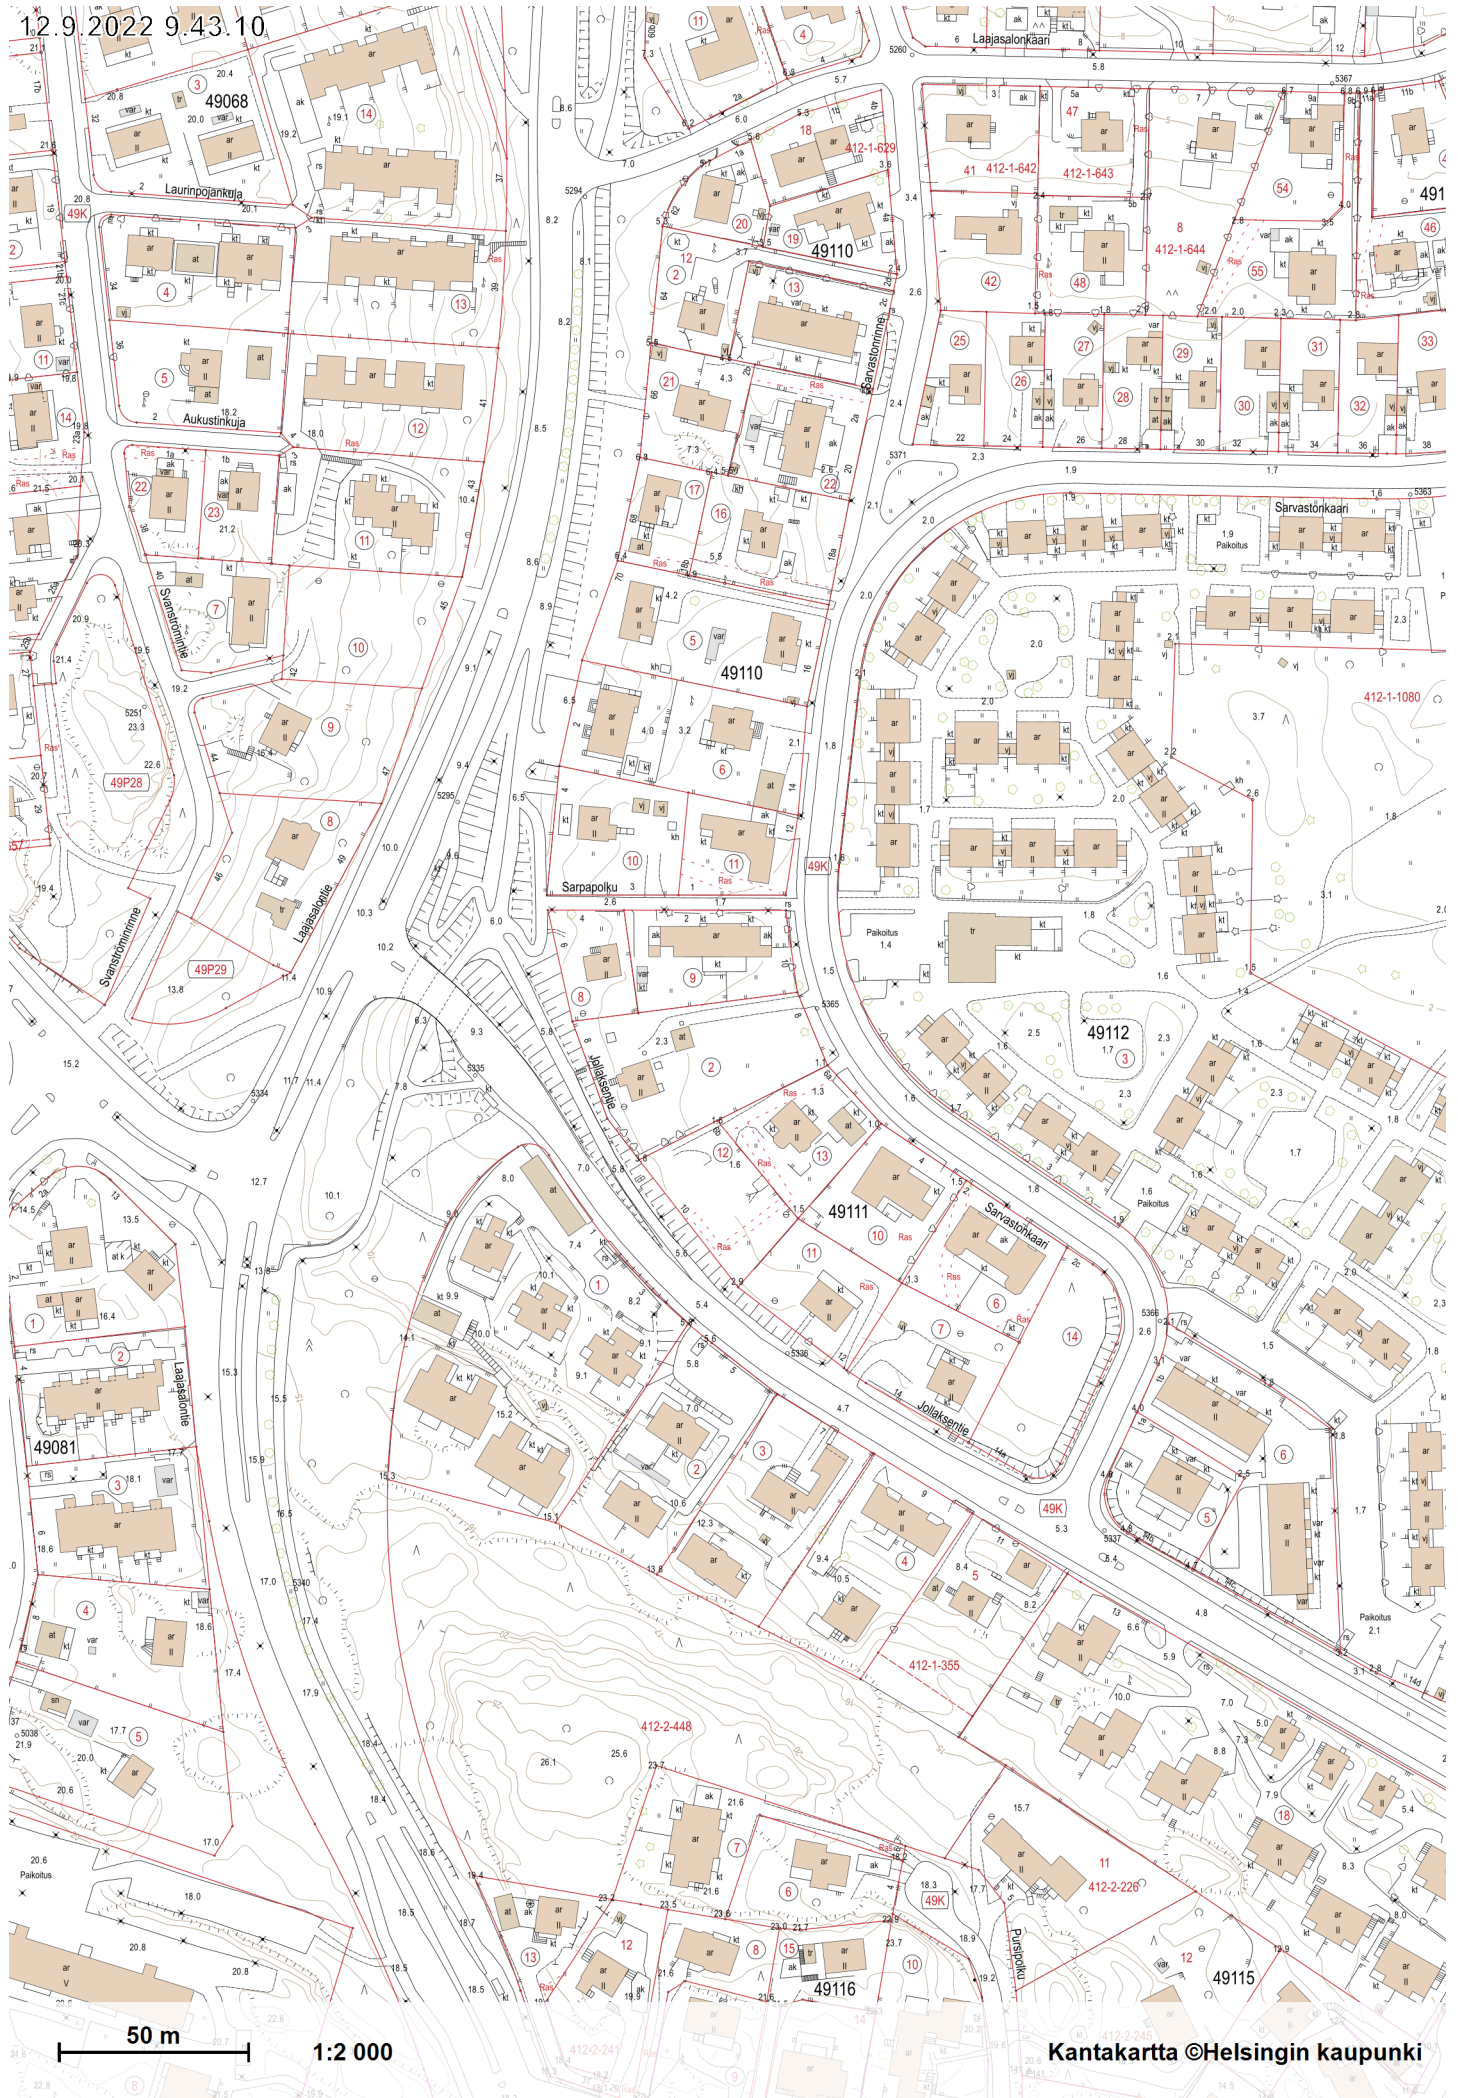

12.9.2022 9.43.10

50 m 1:2 000

Kantakartta ©Helsingin kaupunki