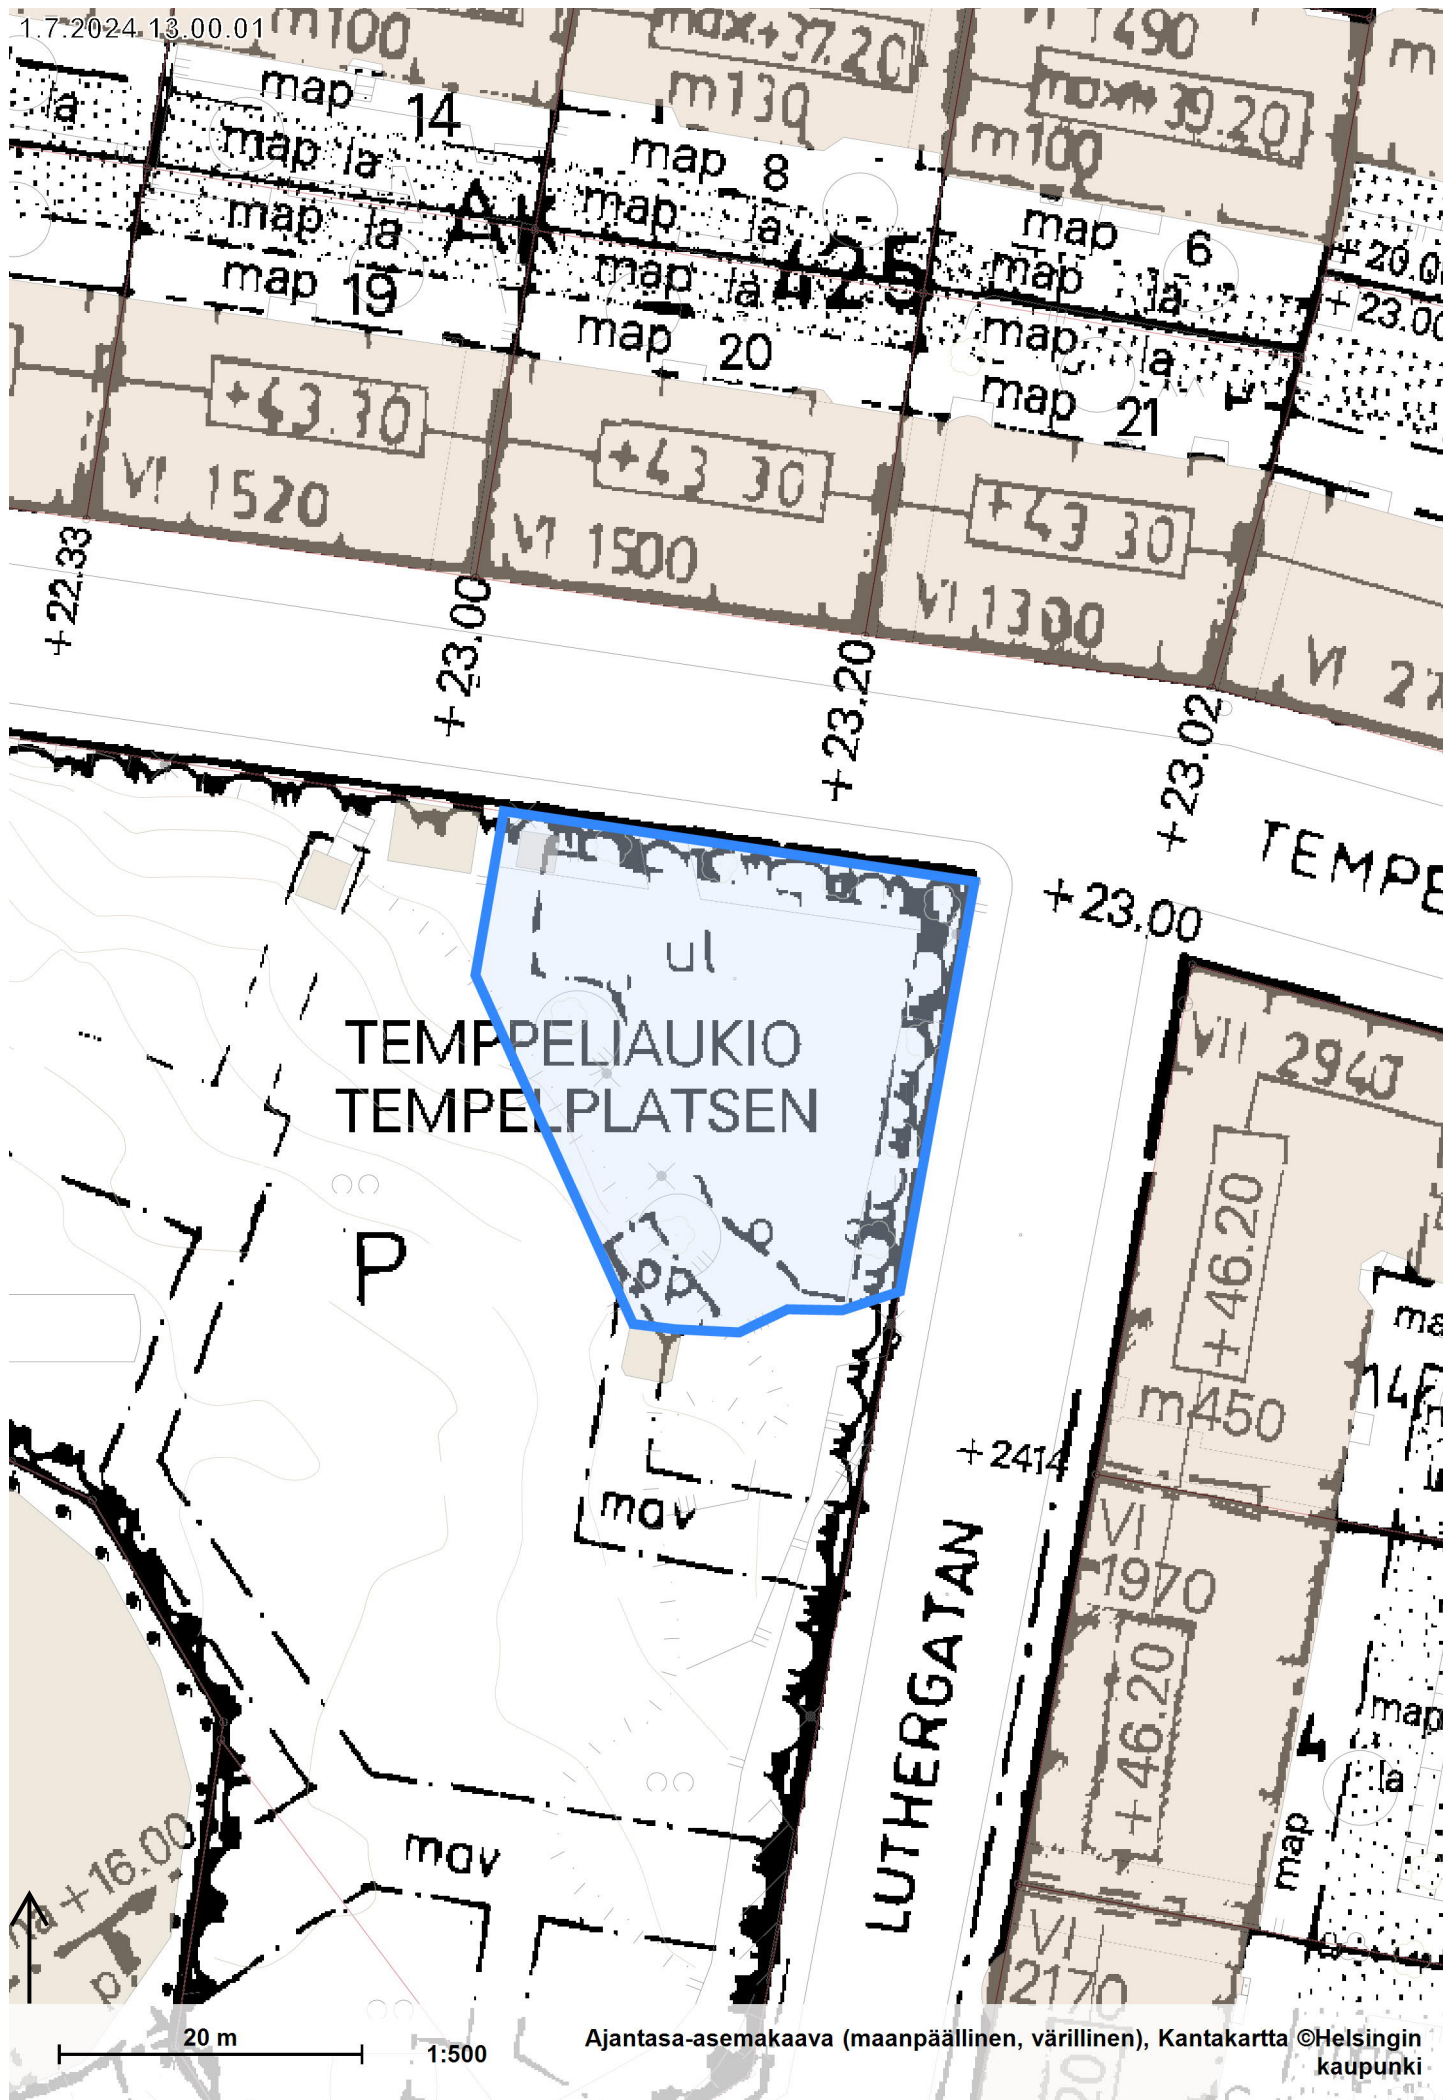

1.7.2024.13.00.01

Ajantasa-aseமாகაა (maanpäällinen, värillinen), Kantakartta ©Helsingin kaupunki