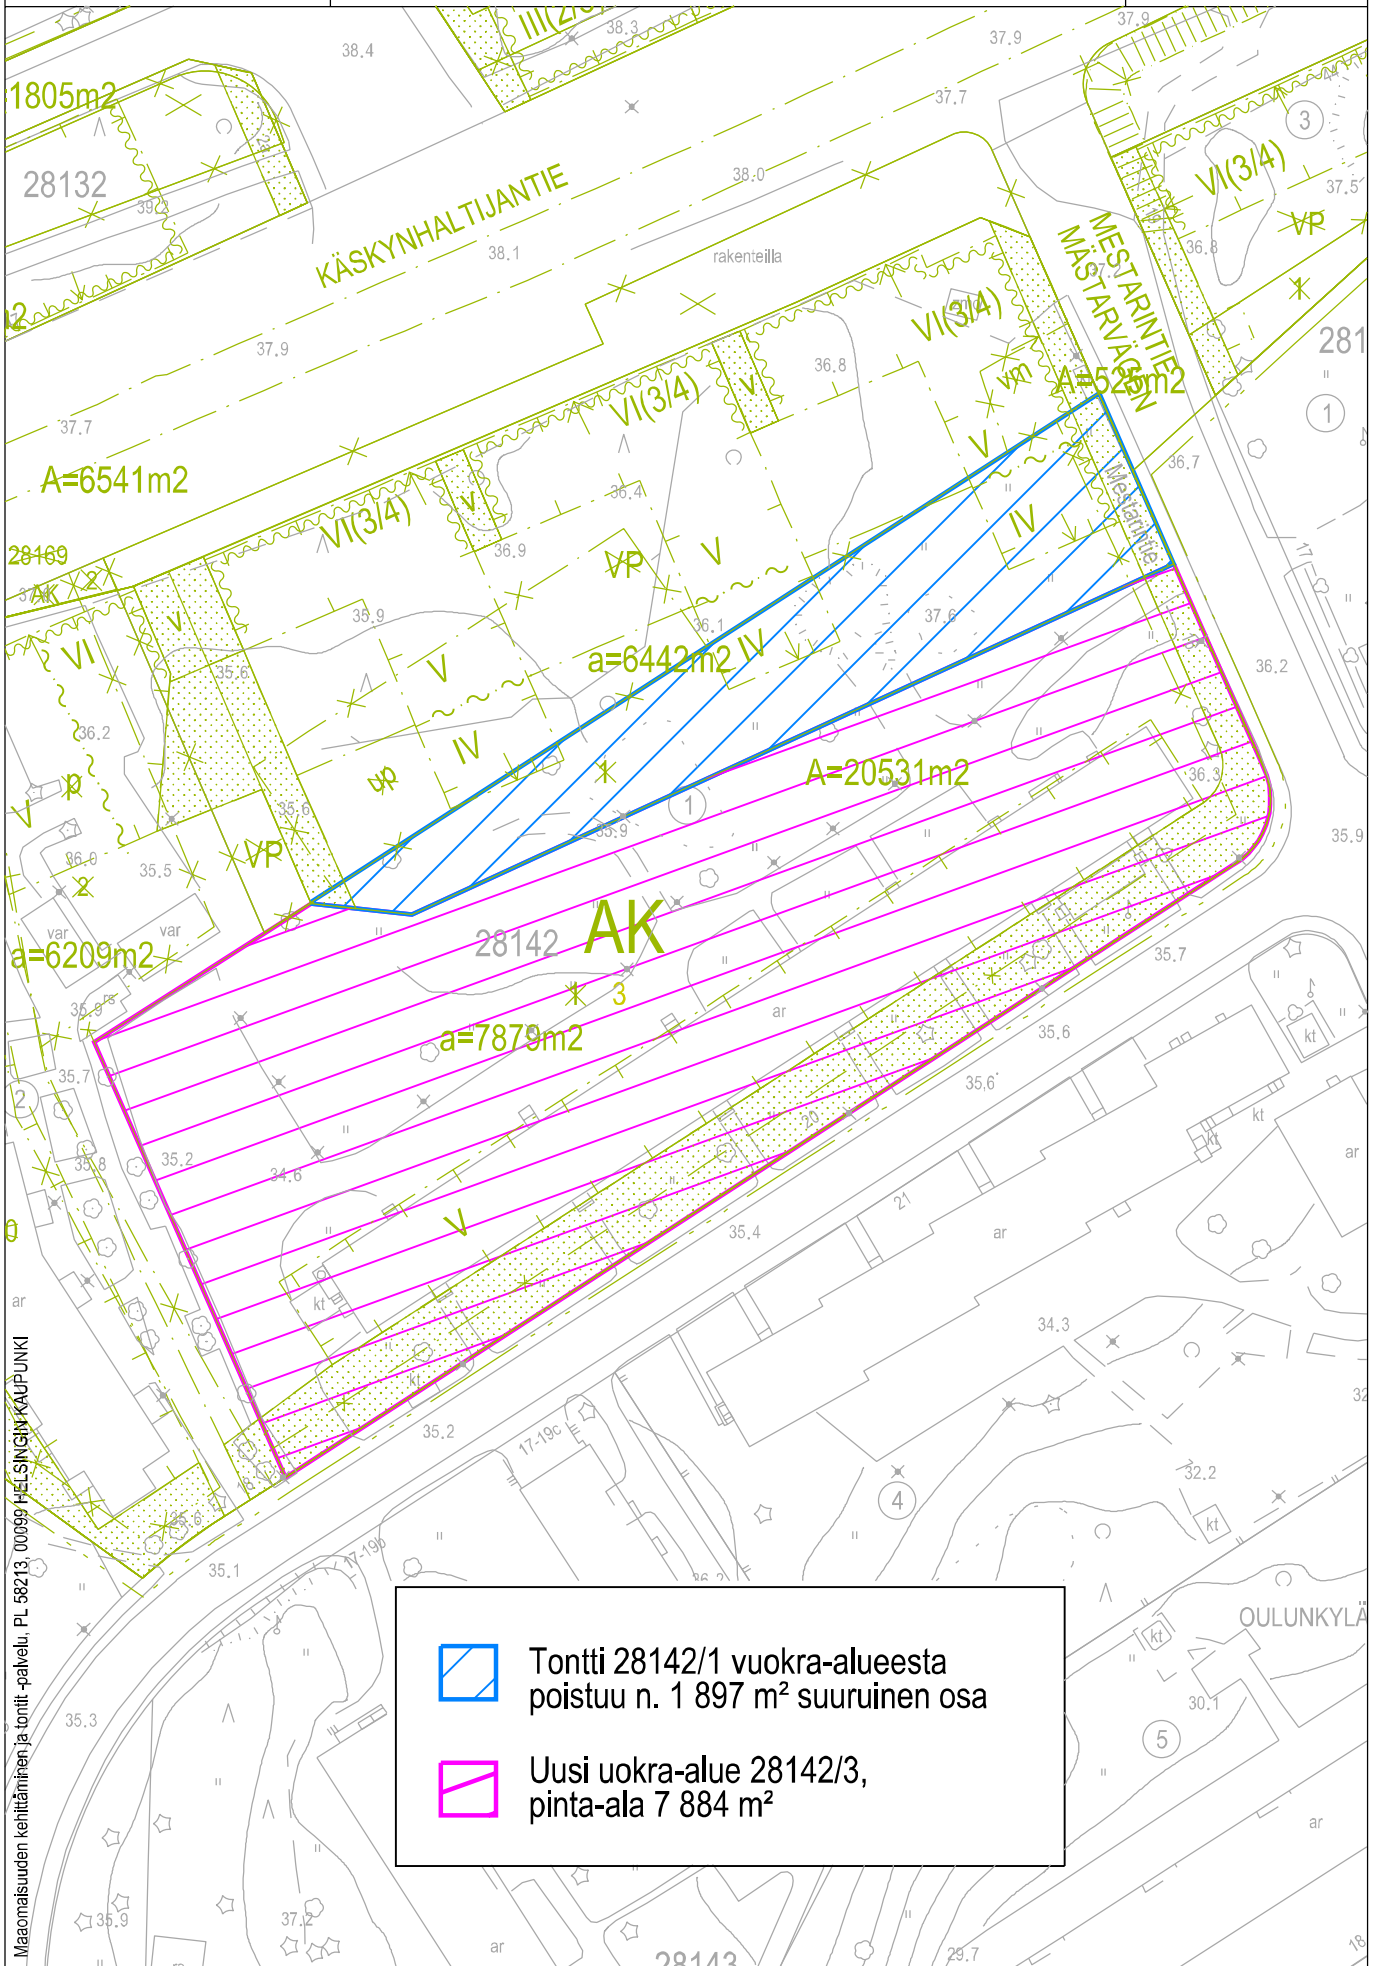

Helsinki

Sisältö:

Oulunkylä, muutos vuokra-alueeseen  
Tontti 28142/1 pinta-ala 9 781 m<sup>2</sup>  
Uusi vuokra-alue 28142/3 pinta-ala 7 884 m<sup>2</sup>

7.9.2022 / 28142\_1.3d

Kartta

Tontti

Mittakaava:

1:1000

Tontti 28142/1 vuokra-alueesta  
poistuu n. 1 897 m<sup>2</sup> suurinen osa

Uusi vuokra-alue 28142/3,  
pinta-ala 7 884 m<sup>2</sup>