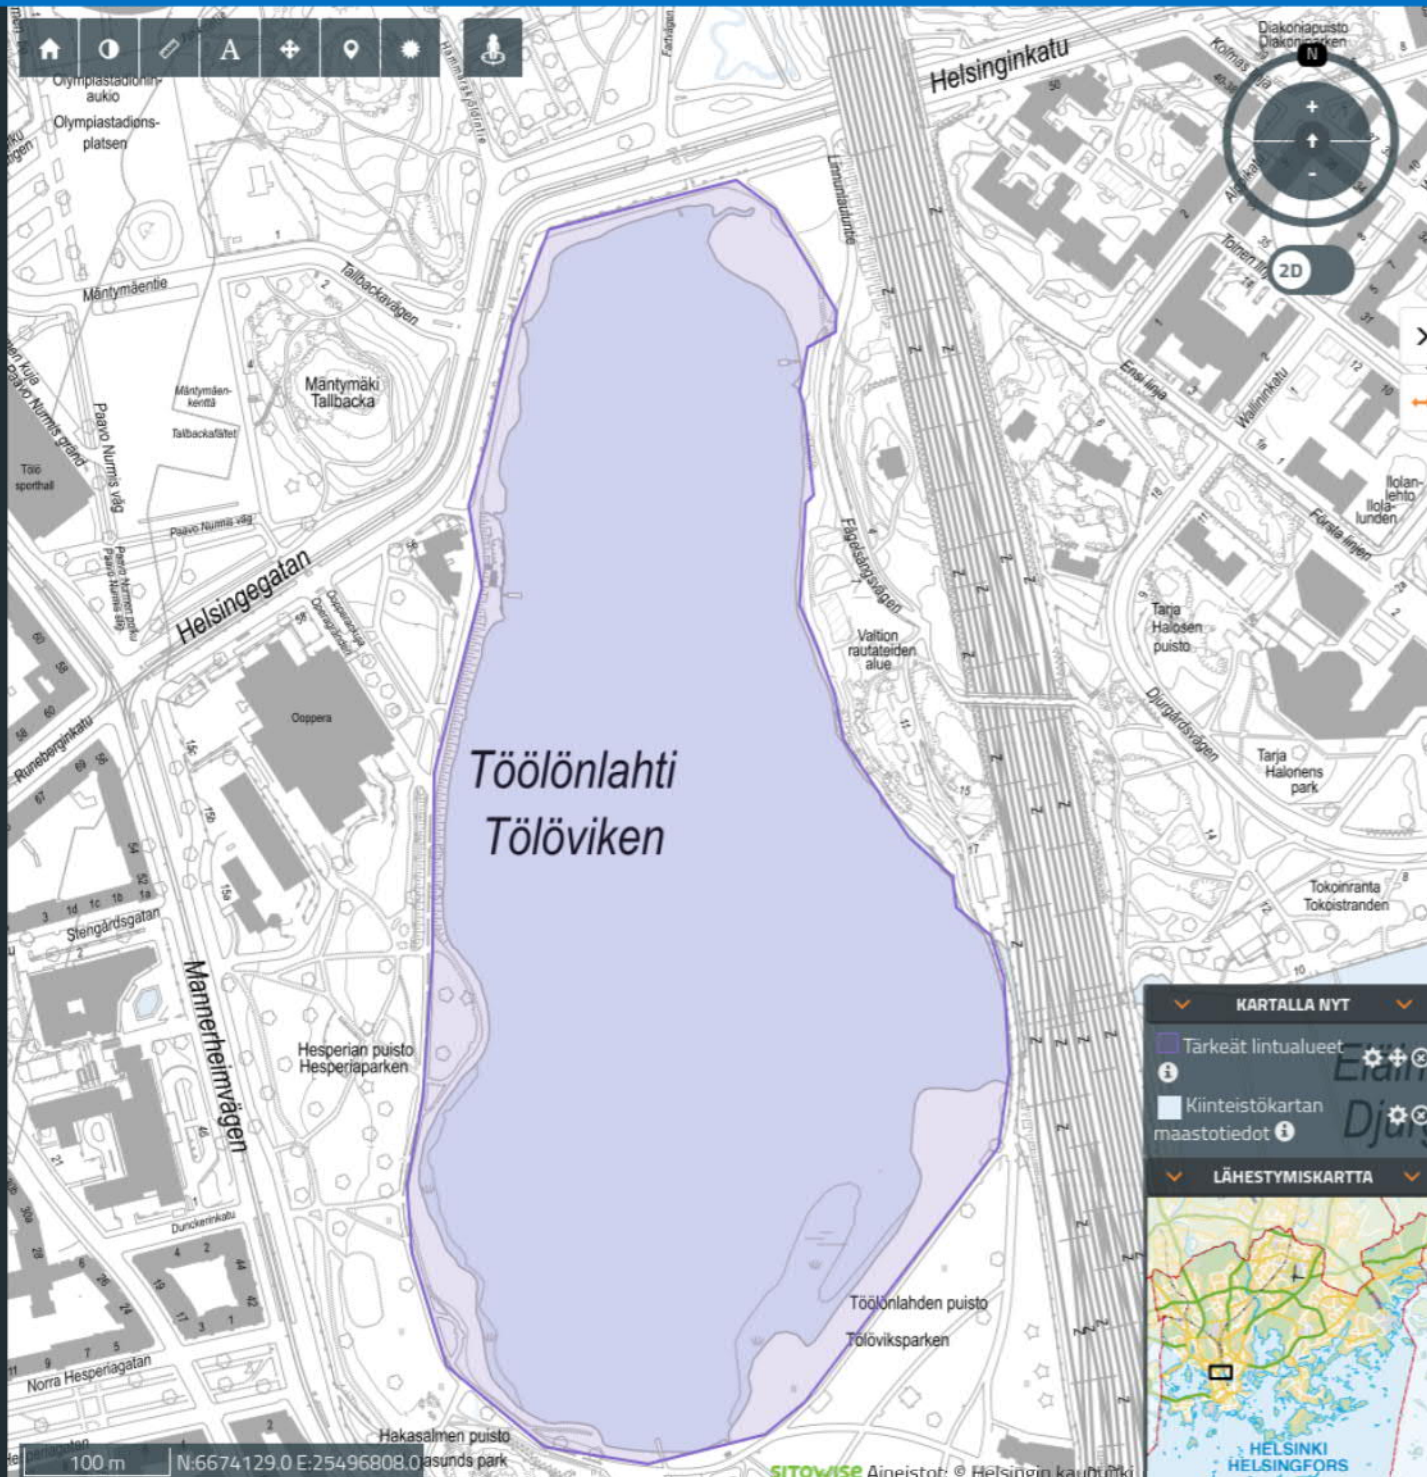

Aineistot

Rajaa aineistoja

Piilota valikkopuu

- ☐ Kaupunkitilaohje
- ☐ Jalankulku ja pyöräily
- ☐ Nimistö
- ☐ OmaStadi
- ☐ Laserkeilausaineistot
- ☐ Maastomalliaineistot
- ☐ Rinnevarjostukset
- ☐ Kulttuuriympäristöt
- ☒ Ympäristö ja luonto
  - ☐ Rauhoitetut kohteet
  - ☐ Rauhoitettavat kohteet
  - ☒ Arvokkaat luontokohteet
    - ☐ Arvokkaat kasvikohteet
    - ☒ Tärkeät lintualueet
    - ☐ Tärkeät lepakoalueet
    - ☐ Arvokkaat geologiset kohteet
    - ☐ Tärkeät matelija- ja sammakkoeläinalueet
    - ☐ Kääpäkohteet
    - ☐ Metsäkohteet
    - ☐ Liito-oravan ydinalueet
    - ☐ Liito-oravan elinalueet
    - ☐ Lahokaviosammalen elinympäristöt
    - ☐ Lahokaviosammalen tukialueet
    - ☐ Lahokaviosammalhavainnot
    - ☐ B5 Arvonit
    - ☐ Perinnemaisemia
- ☐ Liito-oravaverkosto 2021
- ☐ Metsä- ja puustoinen verkosto 2019
- ☐ Niittyverkosto 2021
- ☐ Luontotyyppiaineistoja
- ☐ Luontoselvityksiä
- ☐ Vesi ja meri
- ☐ Muu luontotieto
- ☐ Seudullinen maanpinta-aineisto (2020)

☒ Näytä aloittaessa

**Työt ja tapahtumat kadu-
tasalla**
27.7.2022
Valtaosa katujen ja puistojen on tällä hetkellä tilanteessa, jossa Taustajärjestelmään liittyvät häiriöt. Pahoittelemme häiriötä. -Karttapalvelun ylläpito

Valtion arkistojen vanhoja karttapalvelussa
24.3.2022
Helsingin karttapalvelus on Suomen valtiollisten arkistojen pitämä vanha kartta (1749), rekisteri alusta sekä topografinen aineisto. Kartta löytyy Terveystieteiden aineistosta > Muiden tuottajien aineistot > Muiden tuottajien aineistot. -Karttapalvelun ylläpito

Vuoden 2022 aineistolista
8.1.2022
Vuonna 2022 Karttapalvelus on julkaissut mielenkiintoisia aineistoja, jotka sisältävät ilmapäivityksiä, niittyverkoston ja vuoden laserkeilausaineistot. Liikenneonnettomuudet vuodelta 2019 ja -20 luovutettiin. Ne löytyvät hakusanoista aineistohakua (aineistot). -Karttapalvelun ylläpito

Syksyn 2021 aineistolista
18.12.2021
Syksyn 2021 kuluessa Karttapalvelus on julkaissut monenlaisia mielenkiintoisia aineistoja vuodelta 2020-21, maanalaisten viher- ja vesiverkoston sekä orto- ja väärävirtojen kartat. Ne löytyvät kirjasto- ja hakusanoista aineistohakua (aineistot). -Karttapalvelun ylläpito