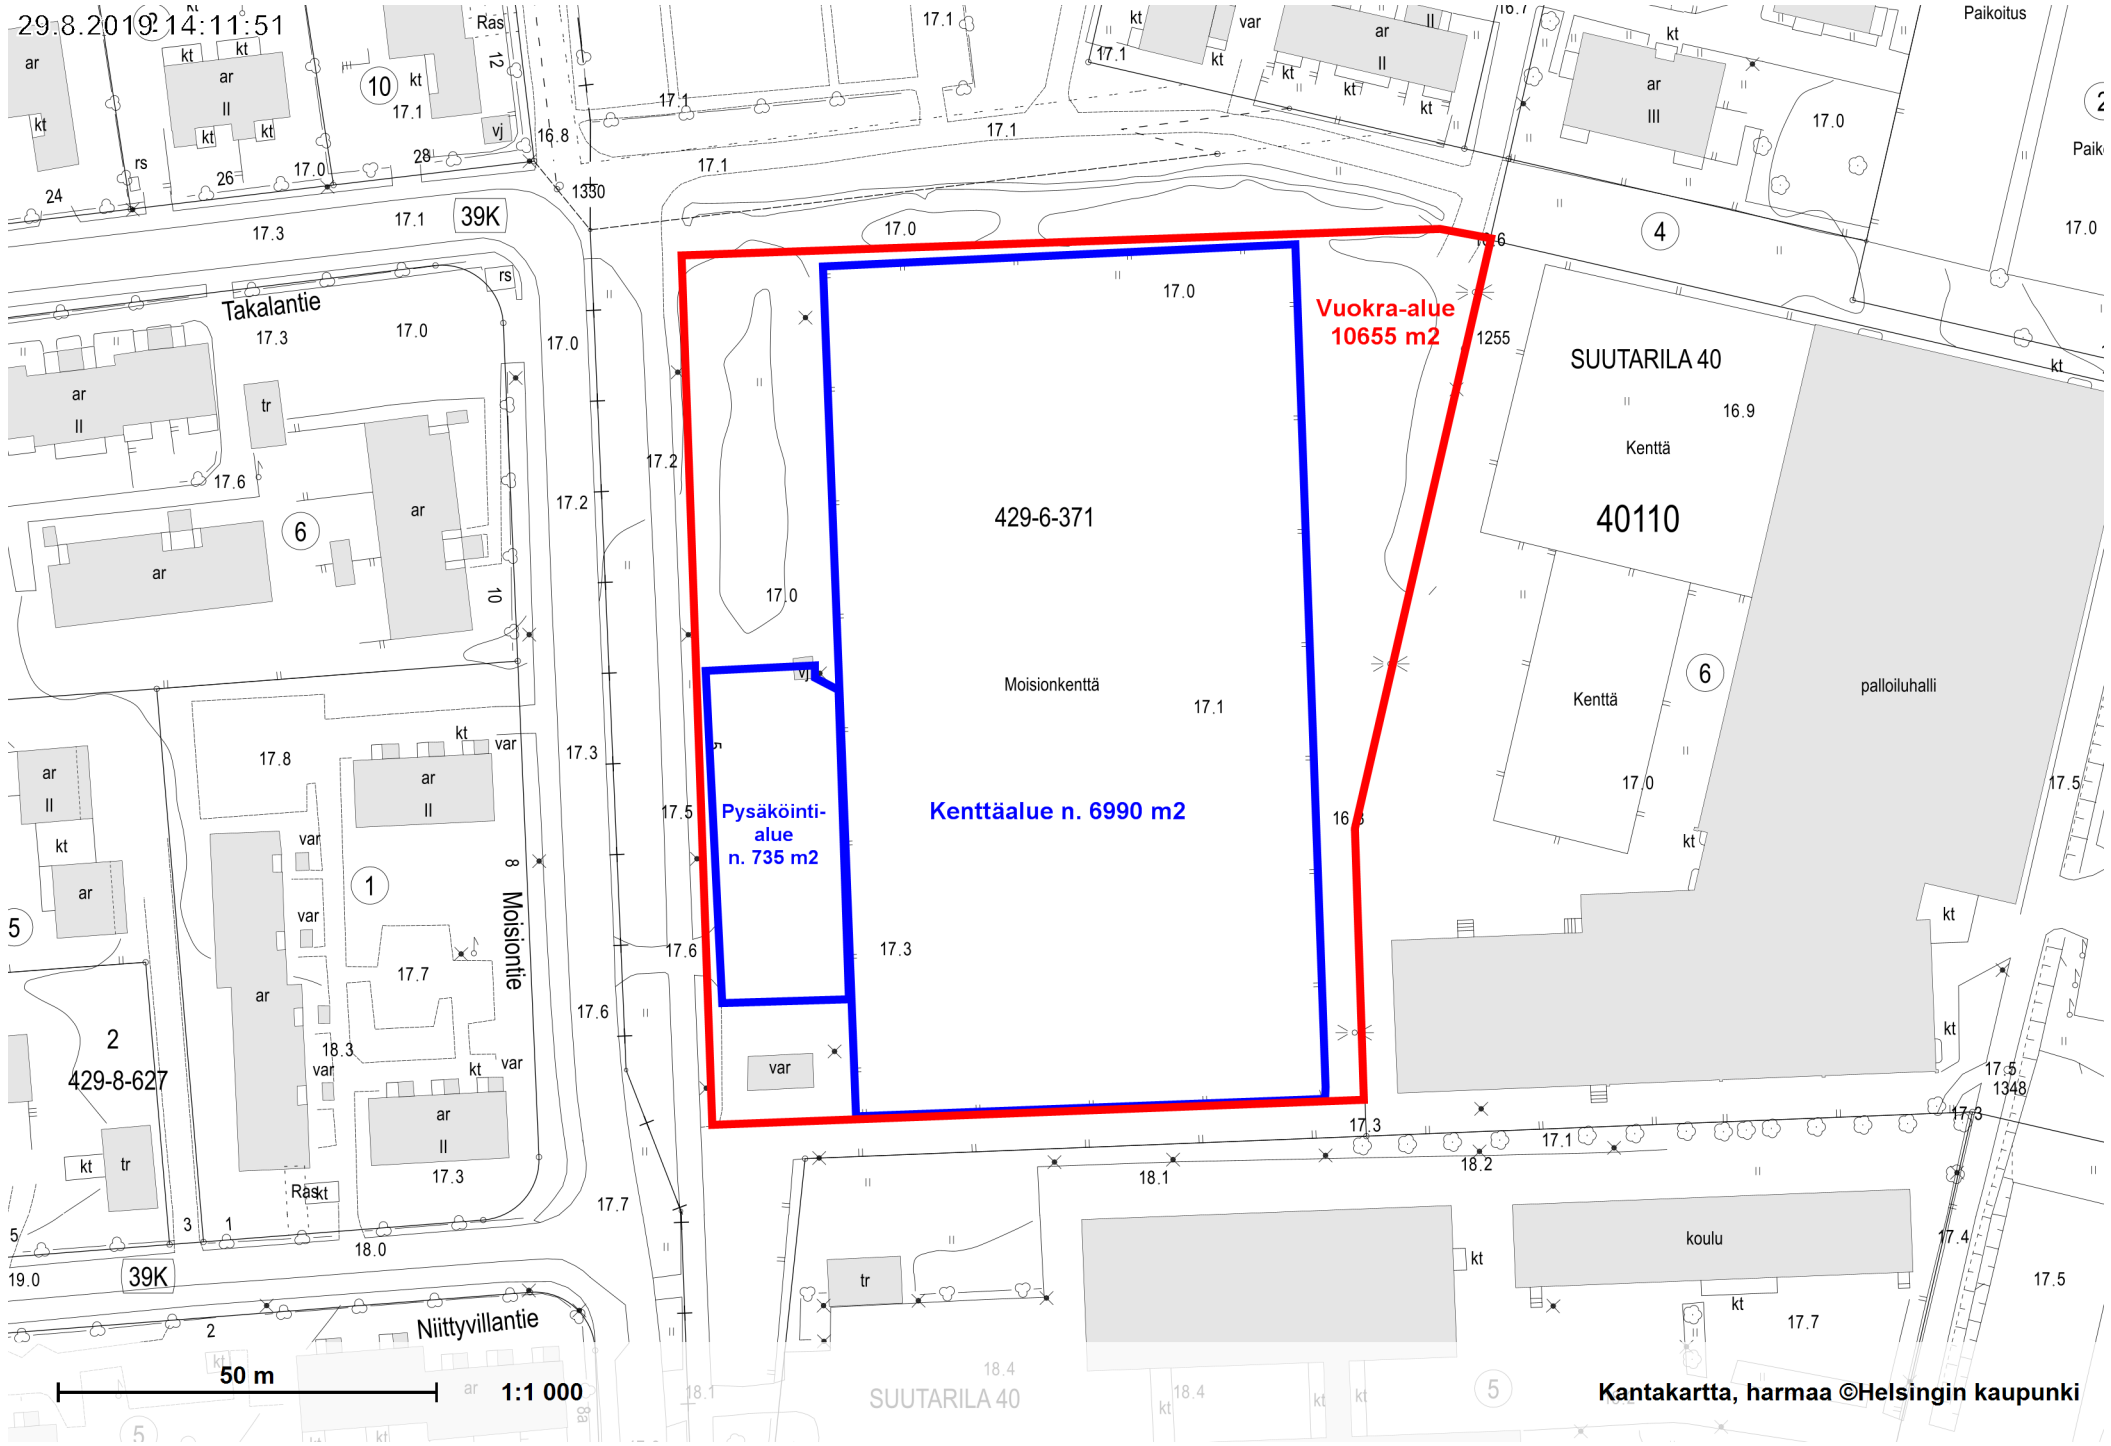

29.8.2019 14:11:51

Vuokra-alue  
10655 m2

Pysäköinti-  
alue  
n. 735 m2

Kenttäalue n. 6990 m2

429-6-371

Moisionkenttä

SUUTARILA 40

40110

Kenttä

pallojuhali

koulu

SUUTARILA 40

Kantakartta, harmaa ©Helsingin kaupunki

Takalantie

Moisiontie

Niittyvillantie