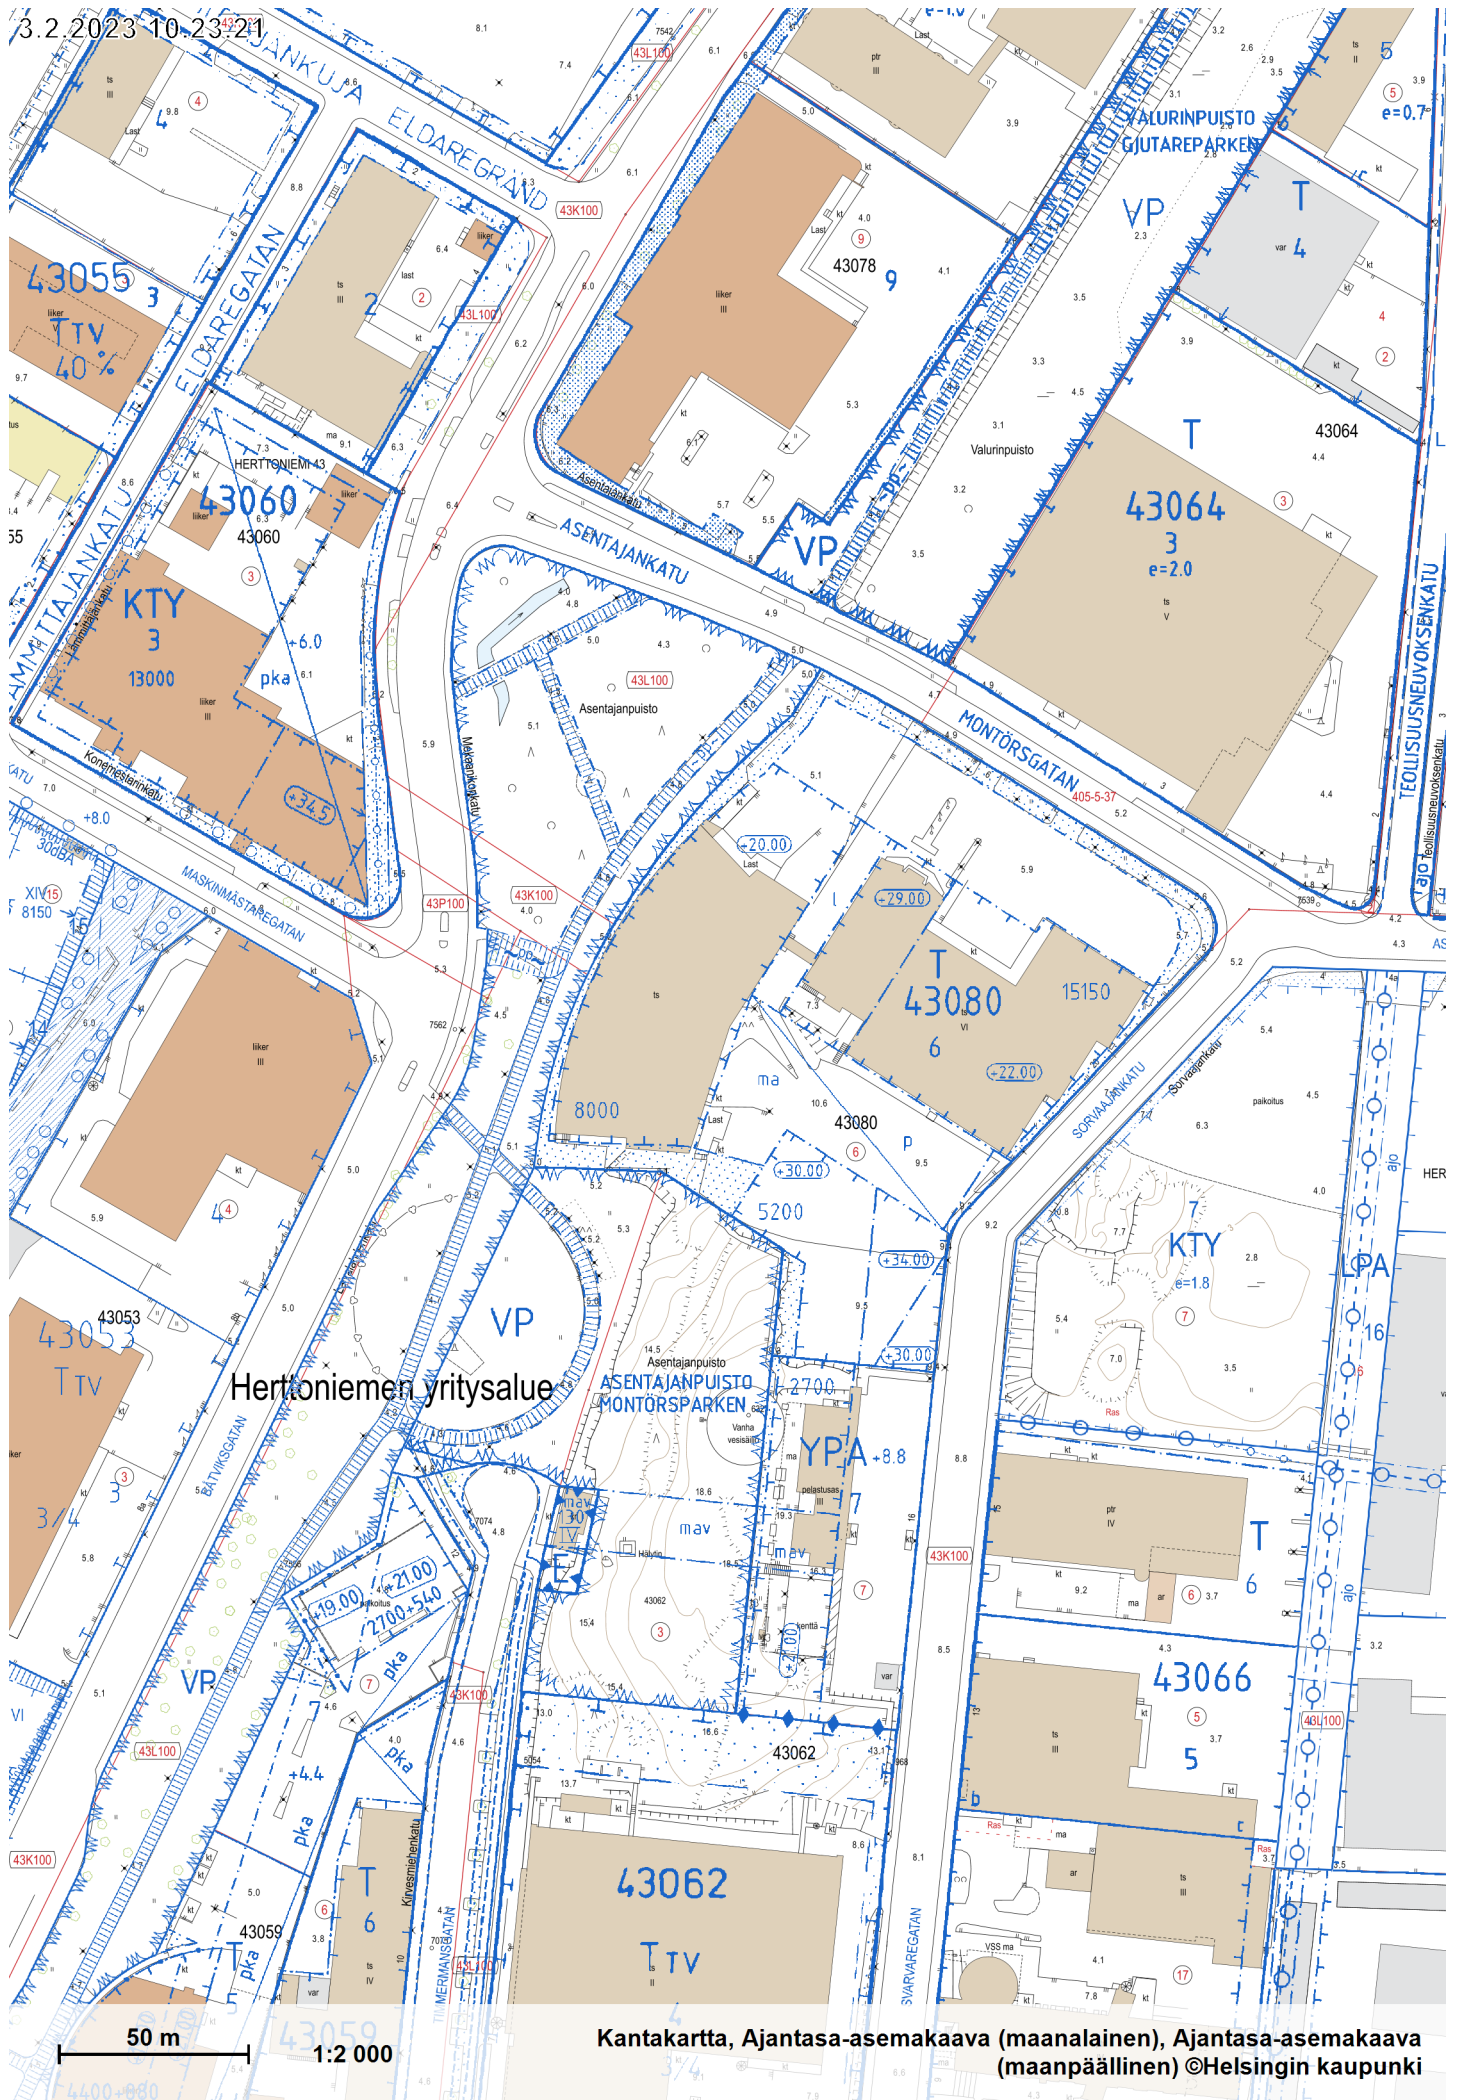

3.2.2023 10:23:21

Herttoniemen yritysalue

Kantakartta, Ajantasa-aseமாகাava (maalalainen), Ajantasa-aseமாகাava (maapällinen) ©Helsingin kaupunki