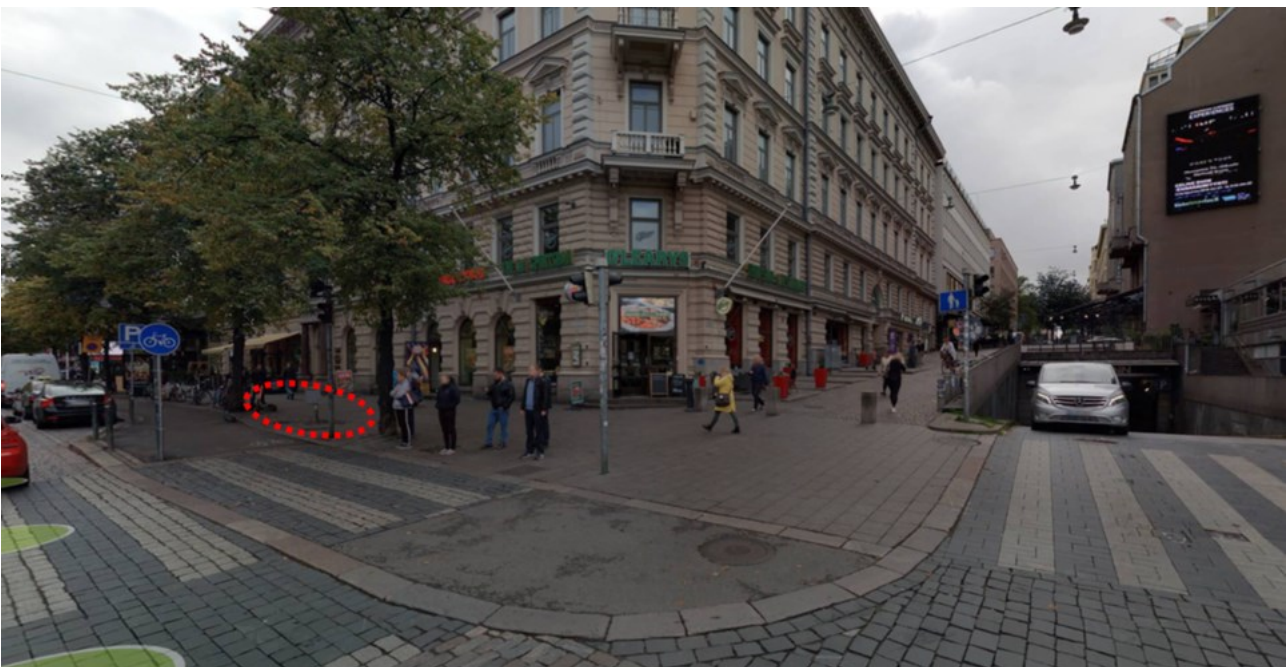

Liite 7  
HEL 2020-010541  
Kalevankadun/Mannerheimintien grillivaunupaikka

Kuva1: Grillivaunupaikka kartalla Kalevankadun ja Mannerheimintien kulmassa (Lähde: Paikkatietovipunen)

Liite 7  
HEL 2020-010541  
Kalevankadun/Mannerheimintien grillivaunupaikka

Kuva 2: Havainnekuva grillivaunupaikan alueesta (Lähde: Paikkatietovipunen). Kuvaan ympyröity kioskin sähkötolppa.

Kuva 3: Havainnekuva liikenteestä grillivaunupaikan alueella (Lähde: Paikkatietovipunen). Kuvaan ympyröity kioskin sähkötolppa.