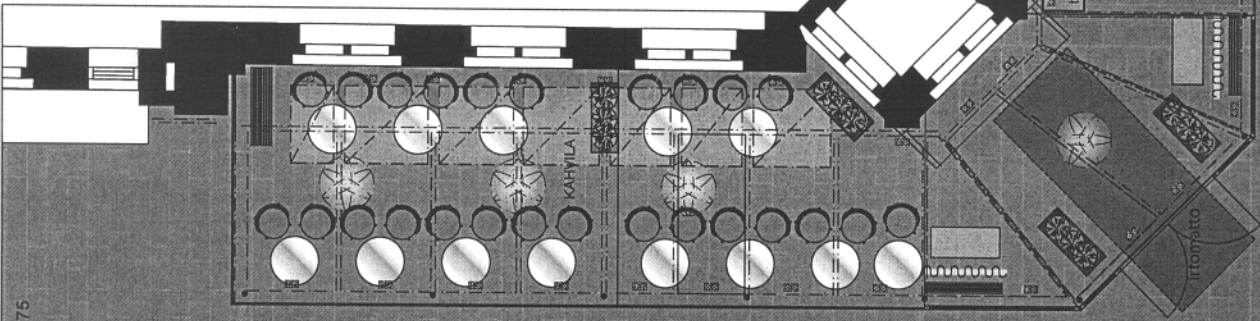

Kämp lasiterassi
Pohjoisesplanadi 29

Mittakaava 1:500

POHJA 1:75

LEIKKAUS 1:50

Flos Taraxacum, diam. 80 cm

Ravintolan kalustemaailmaa

Thonet Muji (kahvila)

Thonet 209 (ravintola)