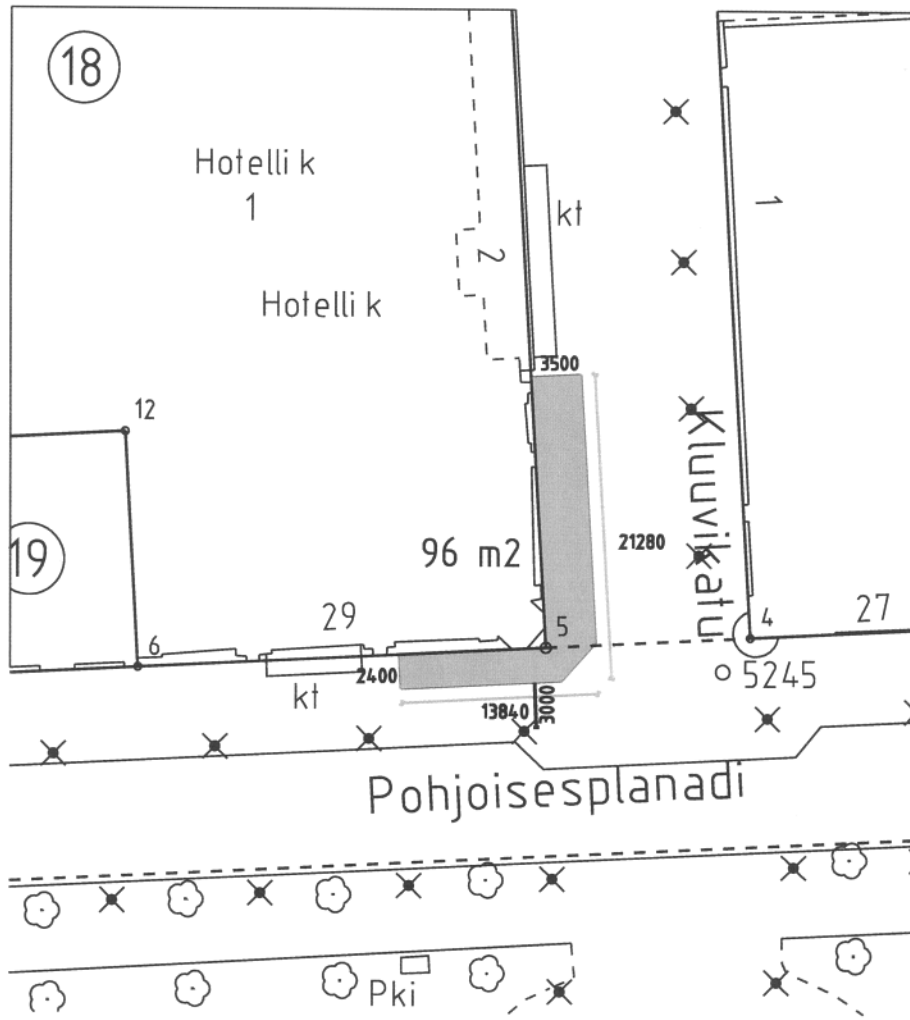

Kämp lasiterassi
Pohjoisesplanadi 29

Mittakaava 1:500

POHJA 1:75

LEIKKAUS 1:50

Flos Taraxacum, diam. 80 cm

Ravintolan kalustemaailmaa

Thonet Muji (kahvila)

Thonet 209 (ravintola)