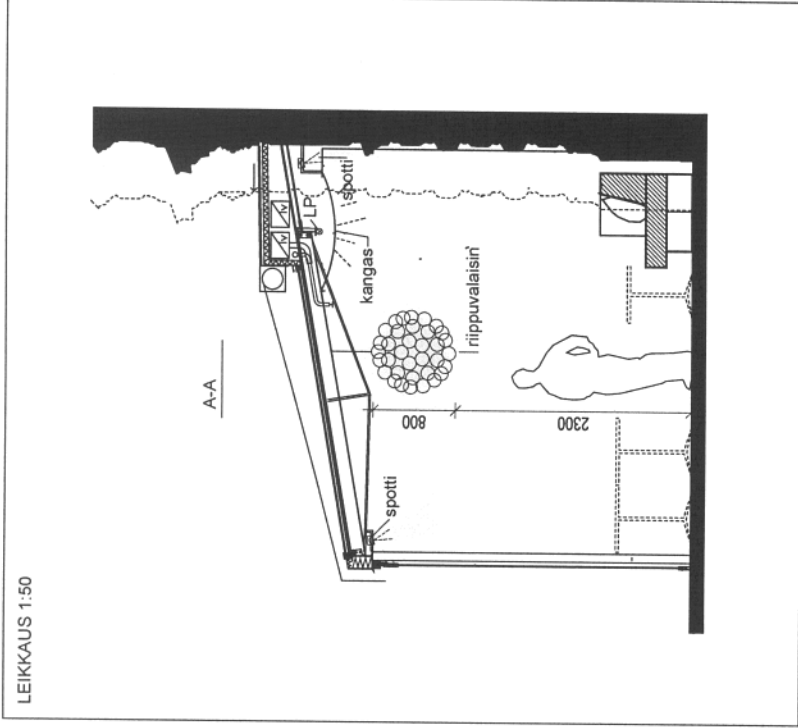

Kämp lasiterassi
Pohjoisesplanadi 29

Mittakaava 1:500

POHJA 1:75

LEIKKAUS 1:50

Flos Taraxacum, diam. 80 cm

Ravintolan kalustemaailmaa

Thonet Muji (kahvila)

Thonet 209 (ravintola)