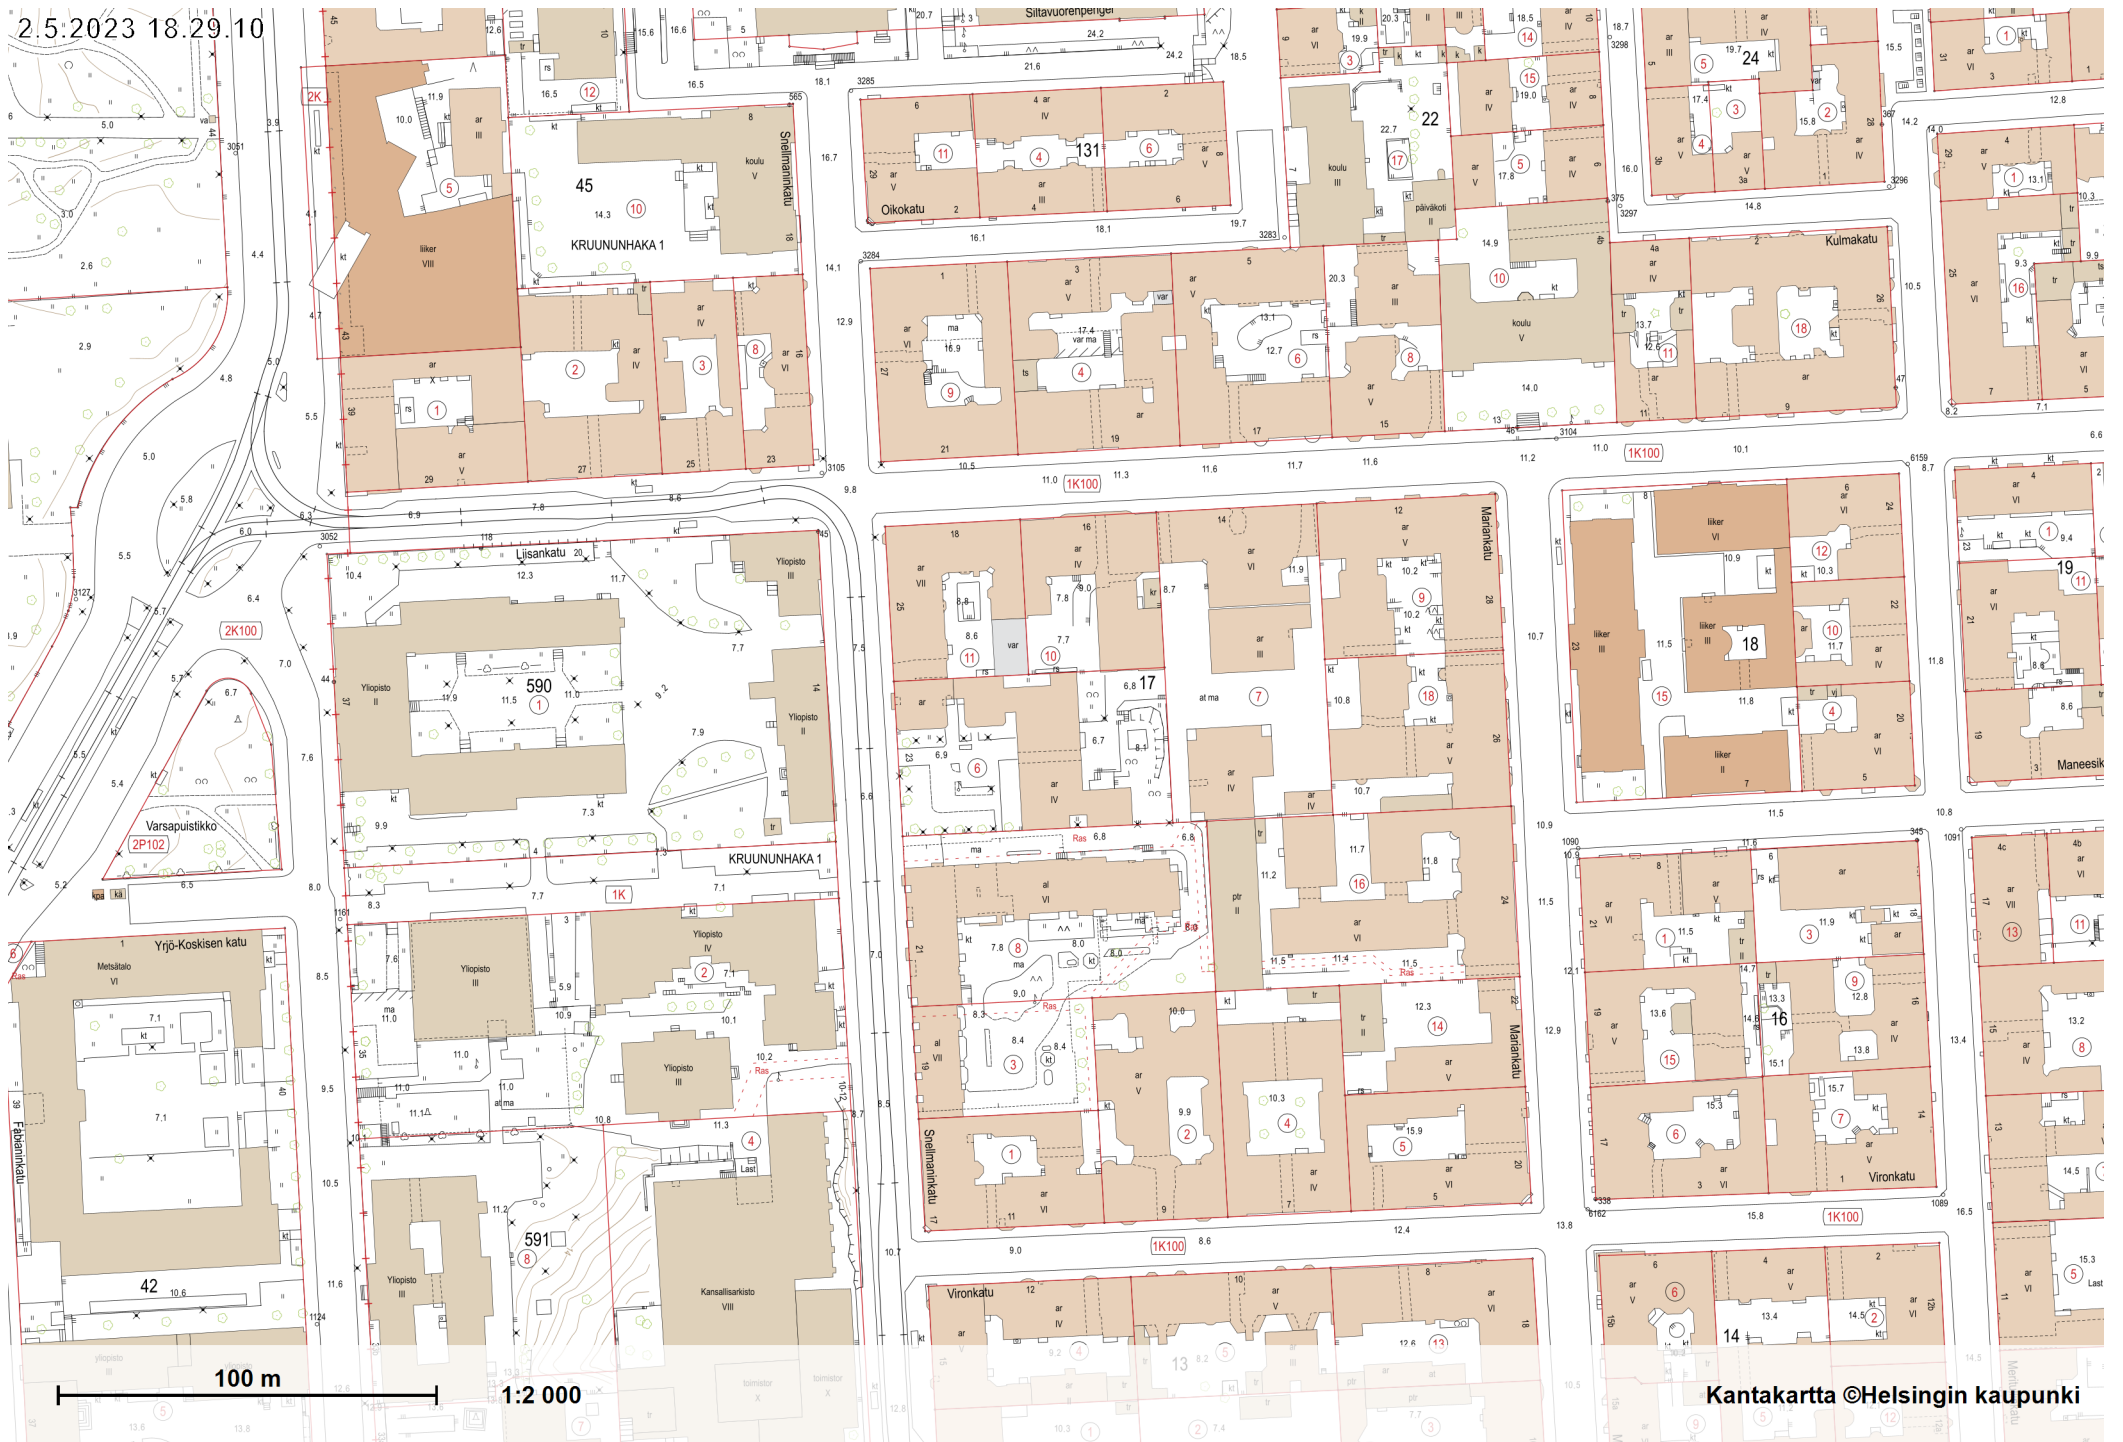

2.5.2023 18.29.10

100 m

1:2 000

Kantakartta ©Helsingin kaupunki