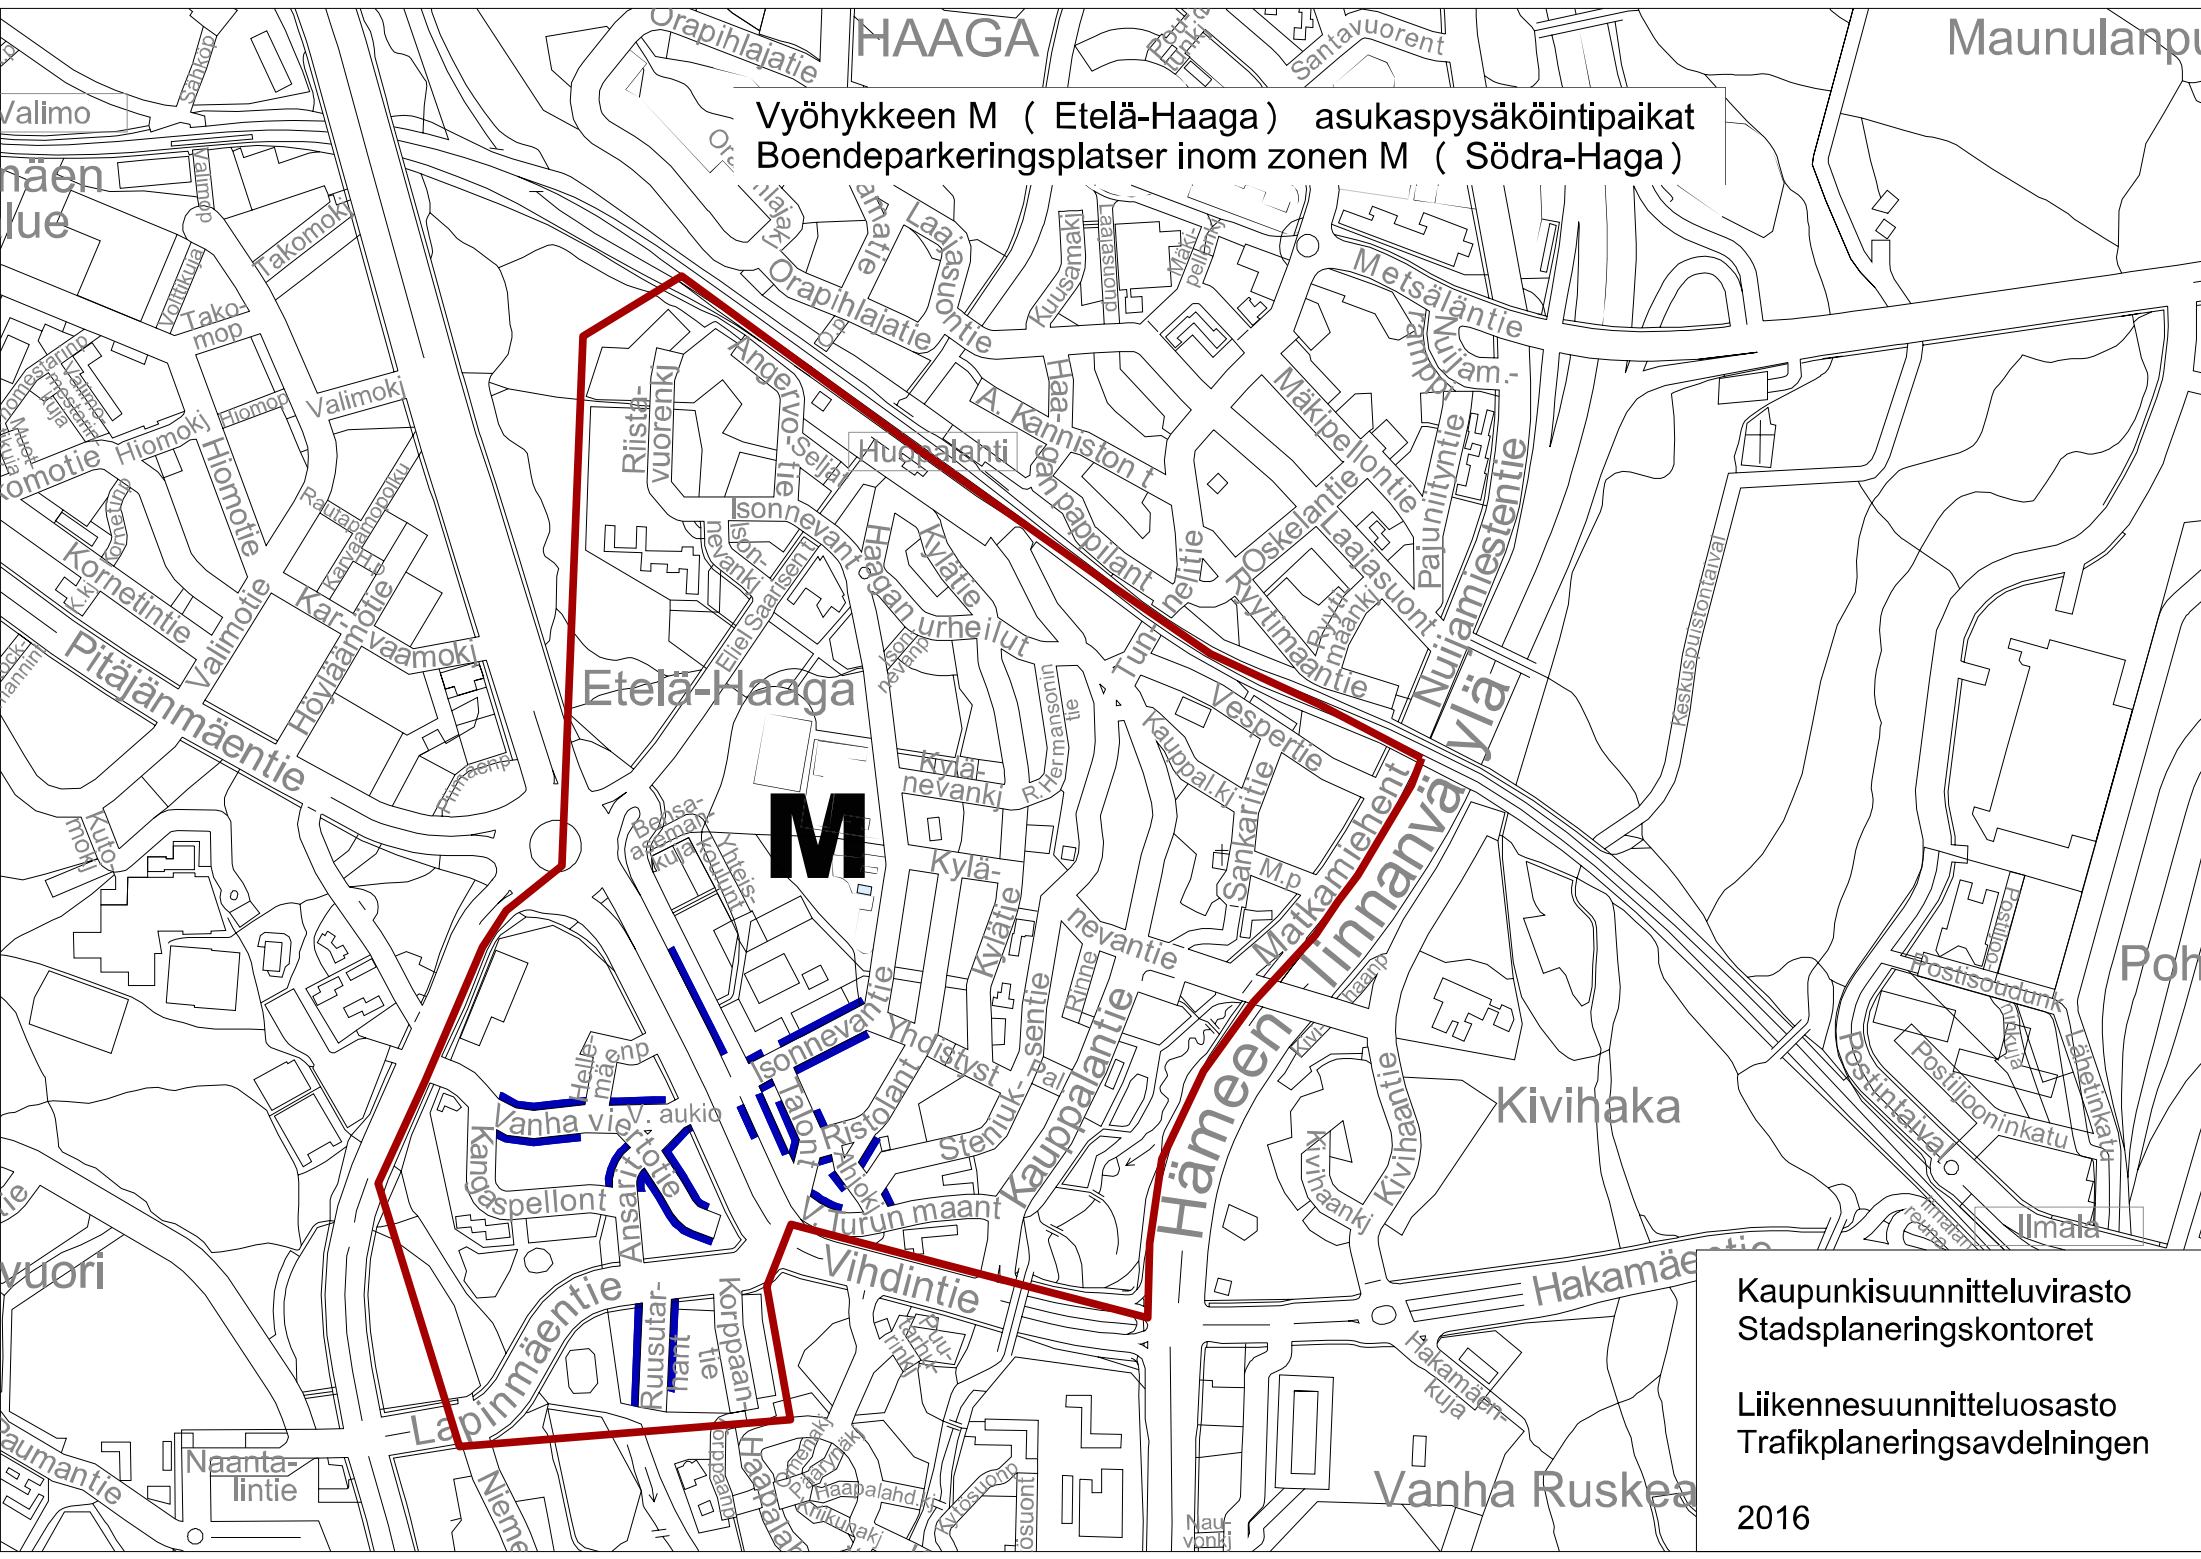

Vyöhykkeen M (Etelä-Haaga) asukaspysäköintipaikat
Boendeparkeringsplatser inom zonen M (Södra-Haga)

Kaupunkisuunnitteluvirasto
Stadsplaneringskontoret

Liikennesuunnitteluosasto
Trafikplaneringsavdelningen