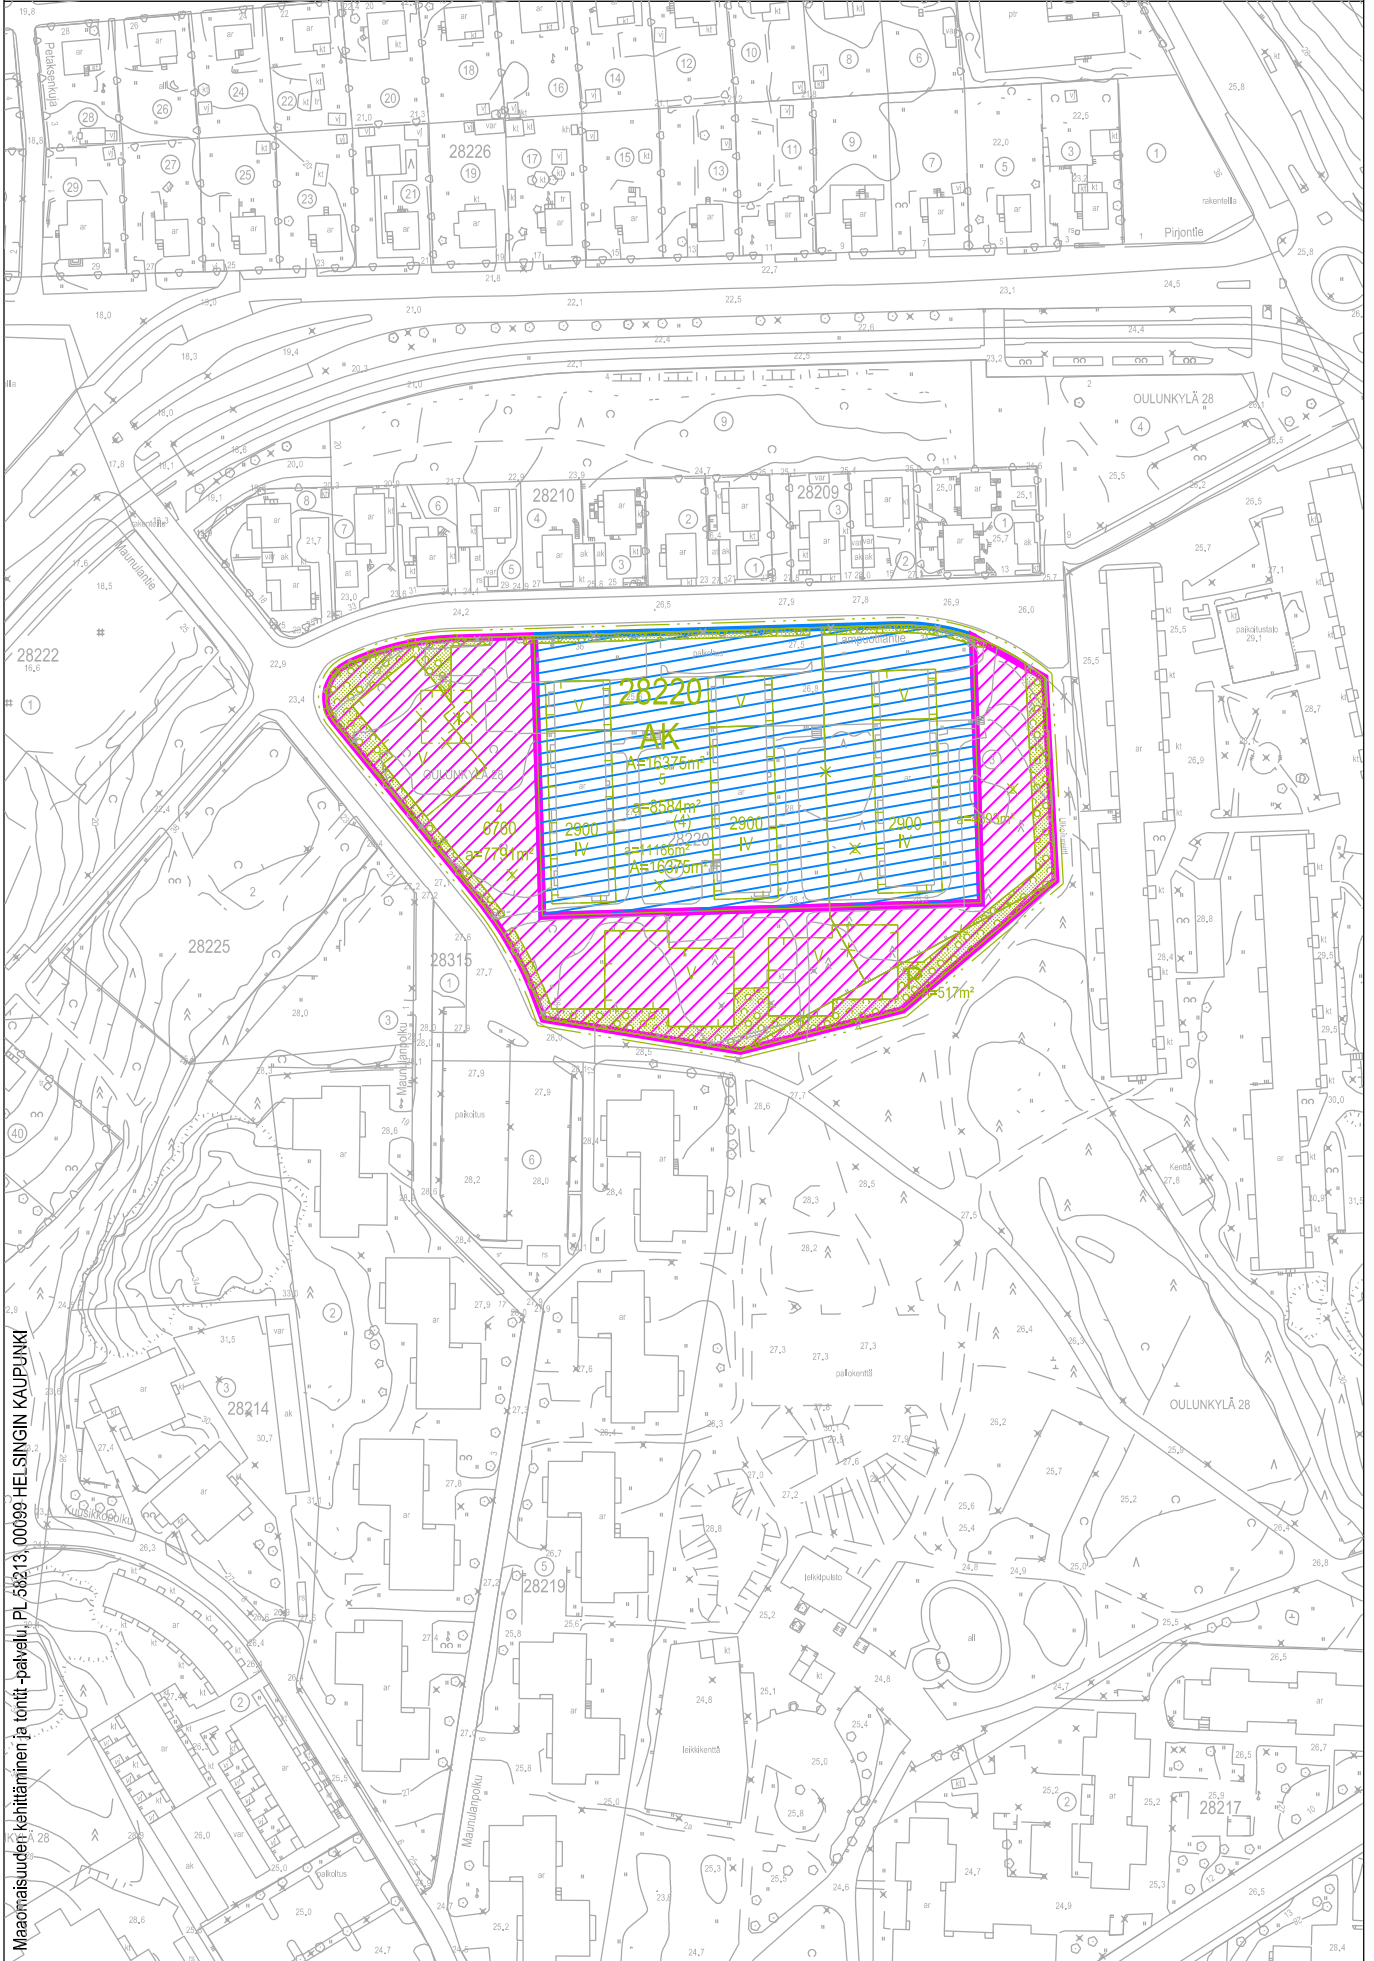

Helsinki

Sisältö:

28 Maunula, AK muunnos 12748

Tontti 28220/5 pinta-ala noin 8 584 m²

Tontti 28220/4 pinta-ala noin 7 791 m²

KARTTA

TONTTI

Mittakaava:

1:2000

26.9.2022 / Tontti20220_5.3d

Maonmaisuuuden kehittäminen ja tontit -palvelu, PL 56213, 00099 HELSINGIN KAUPUNKI